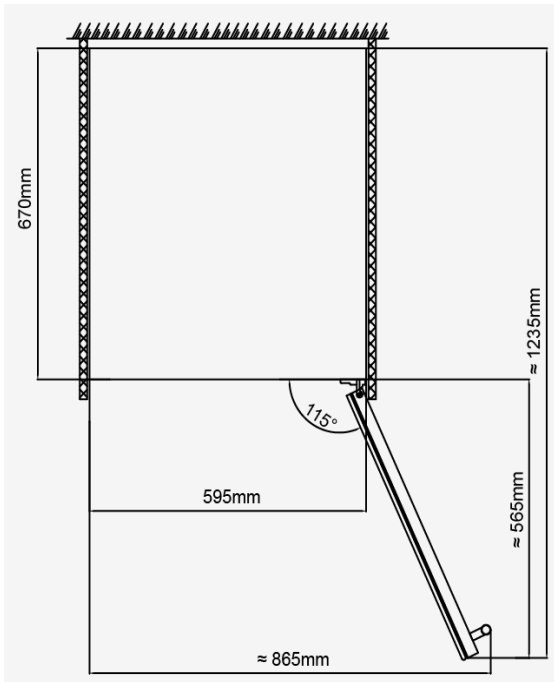

- Ζώνες θερμοκρασίας: **Δύο ανεξάρτητες ζώνες θερμοκρασίας**
Μπορεί να λειτουργήσει και ως **μονοζωνικός**
- Τύπος: **Εντοιχιζόμενο / Ελεύθερη εγκατάσταση**
- Συνολική καθαρή χωρητικότητα: **189lt**
- Χωρητικότητα (0,75lt std) : **74 φιάλες (τύπου Bordeaux)**
- Εύρος Θερμοκρασίας: **5-20°C** για την κάτω ζώνη και **5-20°** για την πάνω ζώνη
- Κλάση κλίματος: **N**
- Ενεργειακή κλάση: **F (NEW 2021 EU EPREL classification)**
- Κατανάλωση ενέργειας ετησίως (kW/h): **110 kWh**
- Επίπεδο θορύβου db(A): **41dB**
- **Πόρτα από ανοξείδωτο ατσάλι (χωρίς ενώσεις με μεγάλο προφίλ) και τριπλό τζάμι με φίλτρο UV**
- **Κλειδαριά (child proof lock) στην πόρτα**
- Μακρυά κυλινδρική λαβή πόρτας από ανοξείδωτο ατσάλι
- **5 Ξύλινα τηλεσκοπικά ράφια. (3 ράφια για μπουκάλια τύπου Bordeaux και 2 ράφια για μπουκάλια τύπου Βουργουνδίας)**
Πλήρως συρόμενα προς τα έξω ράφια με τηλεσκοπικές ράγες
- **Ηλεκτρονικό σύστημα χειρισμού αφής (touch pad controller) με ενδείξεις οθόνης LED**
- Ένδειξη λειτουργίας, θερμοκρασίας
- Ατμοσφαιρικός φωτισμός παρουσίασης με **LED (επιλογή από 3 χρώματα, Λευκό | Μπλέ | Πορτοκαλί)** σε κάθε ράφι ξεχωριστά και από **τις δύο πλευρές** για μοναδικό αποτέλεσμα
- Auto Light λειτουργία
- 2 φίλτρα ενεργού άνθρακα
- Αερόψυκτο σύστημα
- Κάτω γρίλιες εξαερισμού από ανοξείδωτο ατσάλι με χαραγμένο τραπεζοειδή σχέδιο
- Ψυκτικό μέσο: **R600a**. Το ψυκτικό υλικό Ισοβουτάνιο είναι ένα φυσικό, άκρως φιλικό προς το περιβάλλον, υλικό.
- Σύστημα συντήρησης: Inverter **Συμπιεστής**
- Αριθμός συμπιεστών:1
- Ρυθμιζόμενα πόδια
- Εξωτερικές Διαστάσεις σε cm: Πλάτος 59,5 x Βάθος 71 x Υψος 100
- Καθαρό βάρος: 58 Κιλά
- **Εγγύηση 2 χρόνια**

Διαστάσεις και άνοιγμα πόρτας

Παράδειγμα Εντοιχισμού

Masterzen

Masterzen

XPR W88DT

Masterzen

XPR W88DT