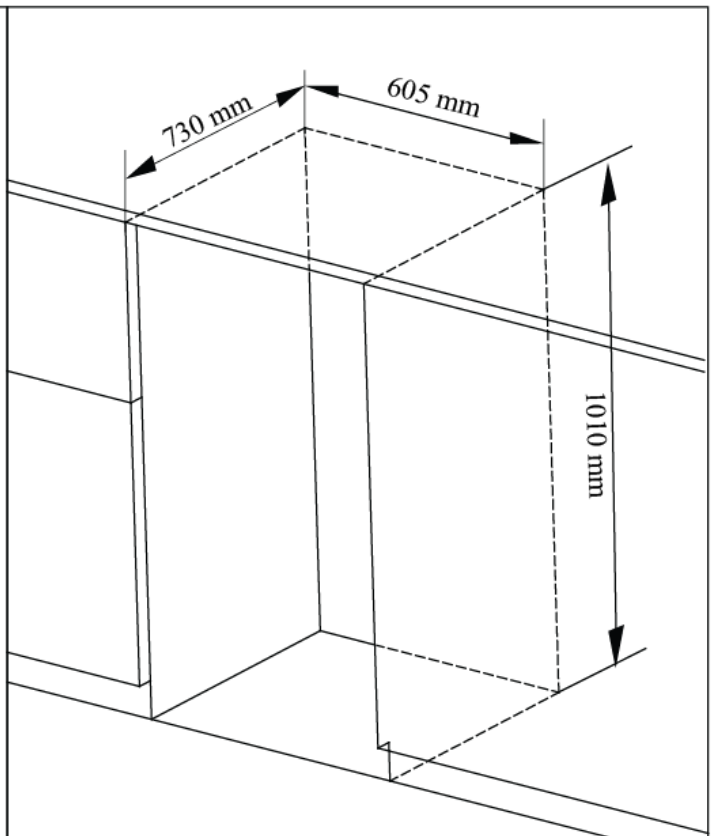

Διαστάσεις και άνοιγμα πόρτας