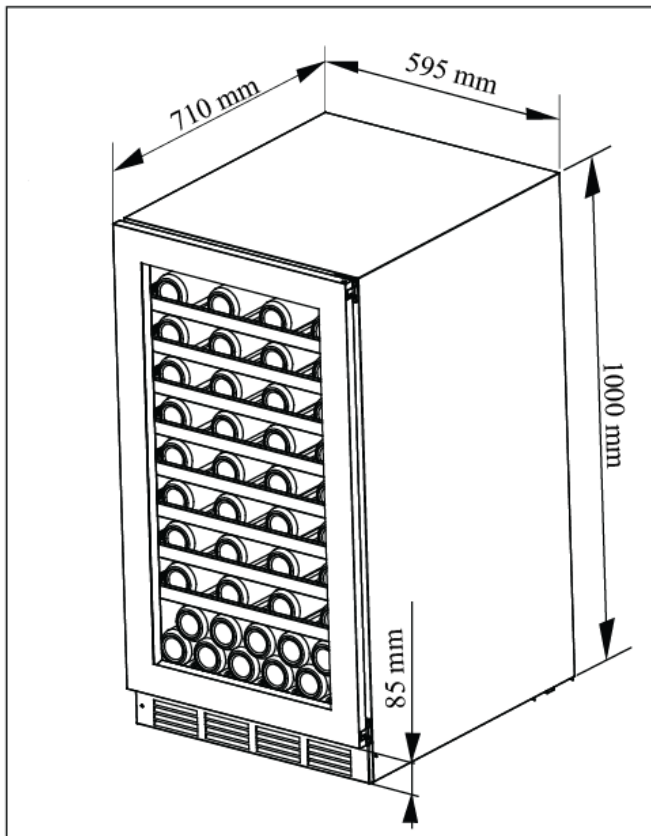

Διαστάσεις και άνοιγμα πόρτας