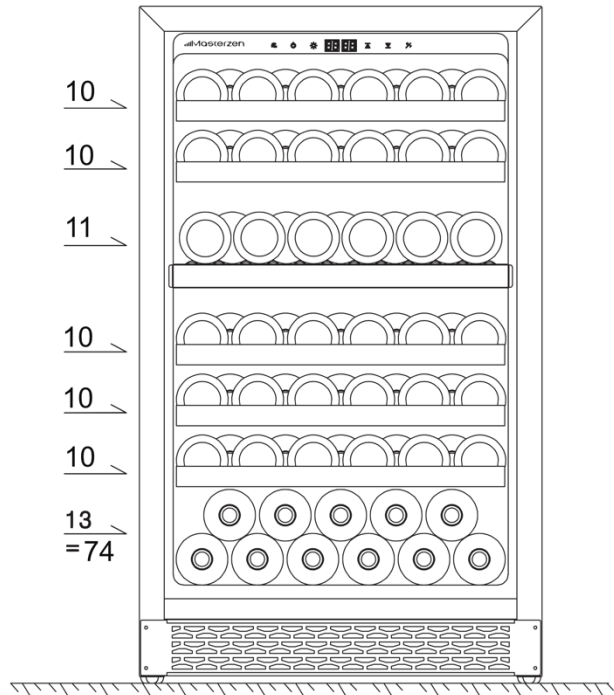

- Ζώνες θερμοκρασίας: **Δύο ανεξάρτητες ζώνες θερμοκρασίας**
Μπορεί να λειτουργήσει και ως **μονοζωνικός**
- Τύπος: **Εντοιχιζόμενο / Ελεύθερη εγκατάσταση**
- Συνολική καθαρή χωρητικότητα: **189lt**
- Χωρητικότητα (0,75lt std) : **74 φιάλες (τύπου Bordeaux)**
- Εύρος Θερμοκρασίας: **5-20°C** για την κάτω ζώνη και **5-20°** για την πάνω ζώνη
- Κλάση κλίματος: **N**
- Ενεργειακή κλάση: **F (NEW 2021 EU EPREL classification)**
- Κατανάλωση ενέργειας ετησίως (kW/h): **110 kWh**
- Επίπεδο θορύβου db(A): **41dB**
- **Πόρτα από ανοξείδωτο ατσάλι (χωρίς ενώσεις με μεγάλο προφίλ) και τριπλό τζάμι με φίλτρο UV**
- **Κλειδαριά (child proof lock) στην πόρτα**
- Μακρυά κυλινδρική λαβή πόρτας από ανοξείδωτο ατσάλι
- **5 Ξύλινα τηλεσκοπικά ράφια. (3 ράφια για μπουκάλια τύπου Bordeaux και 2 ράφια για μπουκάλια τύπου Βουργουνδίας)**
Πλήρως συρόμενα προς τα έξω ράφια με τηλεσκοπικές ράγες
- **Ηλεκτρονικό σύστημα χειρισμού αφής (touch pad controller) με ενδείξεις οθόνης LED**
- Ένδειξη λειτουργίας, θερμοκρασίας
- Ατμοσφαιρικός φωτισμός παρουσίασης με **LED (επιλογή από 3 χρώματα, Λευκό | Μπλέ | Πορτοκαλί)** σε κάθε ράφι ξεχωριστά και από **τις δύο πλευρές** για μοναδικό αποτέλεσμα
- Auto Light λειτουργία
- 2 φίλτρα ενεργού άνθρακα
- Αερόψυκτο σύστημα
- Κάτω γρίλιες εξαερισμού από ανοξείδωτο ατσάλι με χαραγμένο τραπεζοειδή σχέδιο
- Ψυκτικό μέσο: **R600a**. Το ψυκτικό υλικό Ισοβουτάνιο είναι ένα φυσικό, άκρως φιλικό προς το περιβάλλον, υλικό.
- Σύστημα συντήρησης: Inverter **Συμπιεστής**
- Αριθμός συμπιεστών:1
- Ρυθμιζόμενα πόδια
- Εξωτερικές Διαστάσεις σε cm: Πλάτος 59,5 x Βάθος 71 x Υψος 100
- Καθαρό βάρος: 58 Κιλά
- **Εγγύηση 2 χρόνια**

Διαστάσεις και άνοιγμα πόρτας

Παράδειγμα Εντοιχισμού

Masterzen

Masterzen

XPR W88DT

Masterzen

XPR W88DT