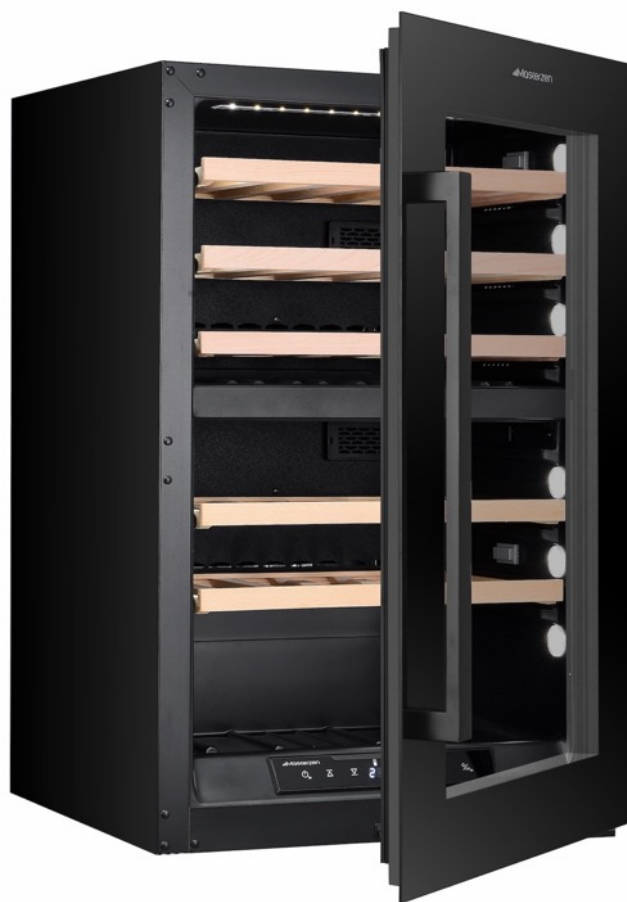

- Ζώνες θερμοκρασίας: Δύο ζώνες θερμοκρασίας
- Τύπος: **Πλήρως Εντοιχιζόμενη εγκατάσταση**
- Συνολική καθαρή χωρητικότητα: **104lt**
- Χωρητικότητα (0,75lt std) : **42 φιάλες (τύπου Bordeaux)**
- Εύρος Θερμοκρασίας: **5-20°C** για την κάτω ζώνη και **5-20°C** για την πάνω ζώνη
- Κλάση κλίματος: **N**
- Ενεργειακή κλάση: **G (EPREL)** Νέα ενεργειακή κατηγορία 2021
- Κατανάλωση ενέργειας ετησίως (kW/h): **159 kWh**
- Επίπεδο θορύβου db(A): **41dB**
- **Πόρτα από Full Glass Black Door και 2 στρώματα LOW-E τζάμι με φίλτρα για προστασία από UV & Infrared ακτινοβολίες**
- Δυνατότητα αλλαγής φοράς πόρτας
- Μακρυά ορθογώνια λαβή πόρτας από μαύρο αλουμίνιο
- **5 Ξύλινα ράφια. Συρόμενα προς τα έξω ράφια**
- **Ηλεκτρονικό σύστημα χειρισμού αφής** (mini touch pad controller) με ενδείξεις οθόνης LED
- **Ένδειξη λειτουργίας, θερμοκρασίας**
- **Ατμοσφαιρικός φωτισμός παρουσίασης με LED (επιλογή από 3 χρώματα, Λευκό | Μπλέ | Πορτοκαλί) σε κάθε ράφι ξεχωριστά και από τις δύο πλευρές για μοναδικό αποτέλεσμα**
- **Αερόψυκτο σύστημα**
- Ψυκτικό μέσο: **R600a**. Το ψυκτικό υλικό Ισοβουτάνιο είναι ένα φυσικό, άκρως φιλικό προς το περιβάλλον, υλικό.
- **Twin Dual Zone Compressor**
- Εξωτερικές Διαστάσεις σε cm: Πλάτος 59 x Βάθος 55,7 x Ύψος 88,6
- Βάρος 47Kg
- **Εγγύηση 2 χρόνια**