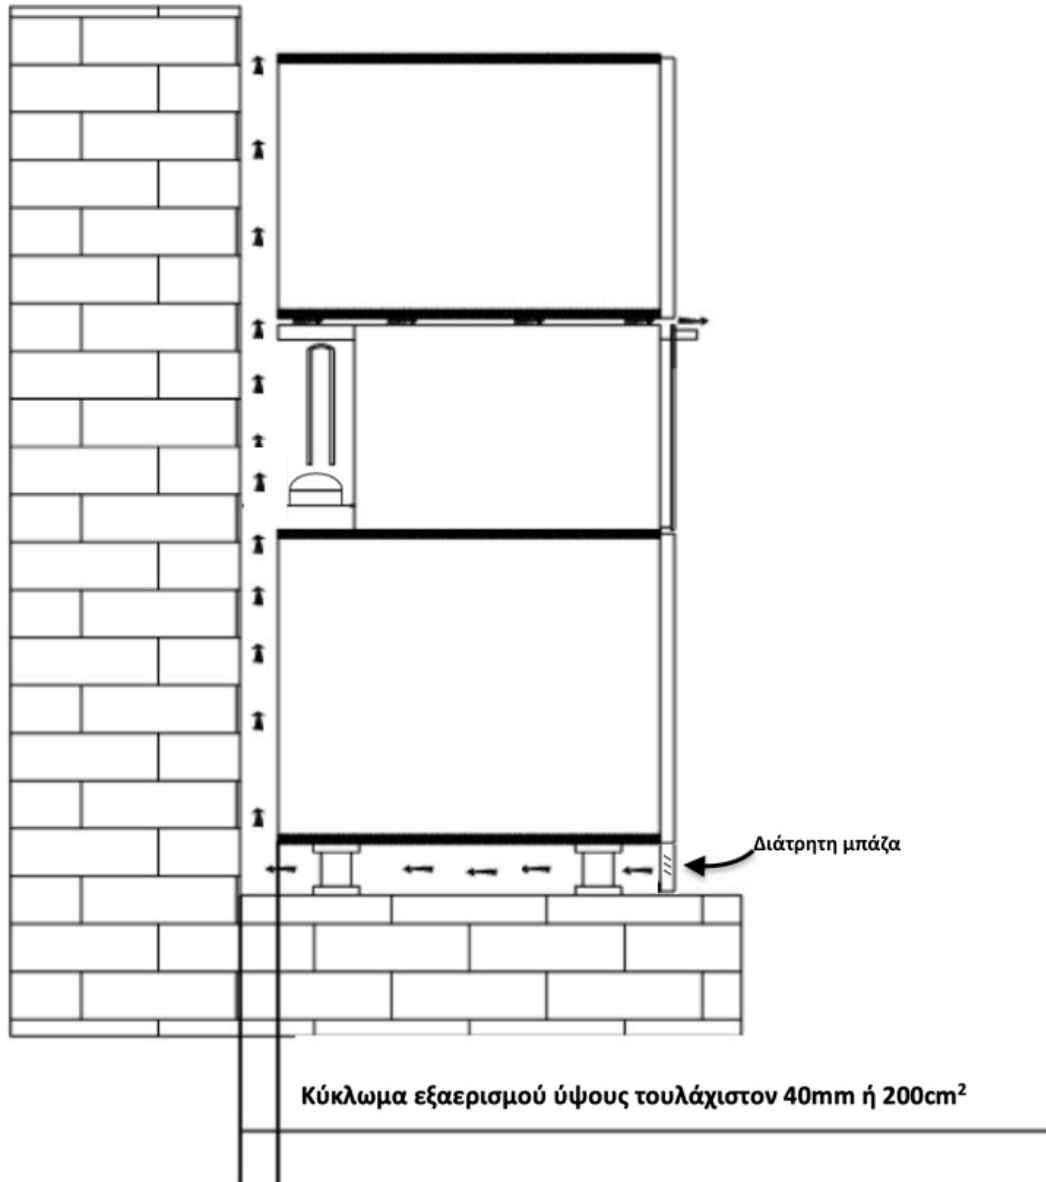

- Ζώνες θερμοκρασίας: Δύο ζώνες θερμοκρασίας
- Τύπος: **Πλήρως Εντοιχιζόμενη εγκατάσταση**
- Συνολική καθαρή χωρητικότητα: **104lt**
- Χωρητικότητα (0,75lt std) : **42 φιάλες (τύπου Bordeaux)**
- Εύρος Θερμοκρασίας: **5-20°C** για την κάτω ζώνη και **5-20°C** για την πάνω ζώνη
- Κλάση κλίματος: **N**
- Ενεργειακή κλάση: **G (EPREL)** Νέα ενεργειακή κατηγορία 2021
- Κατανάλωση ενέργειας ετησίως (kW/h): **159 kWh**
- Επίπεδο θορύβου db(A): **41dB**
- **Πόρτα από Full Glass Black Door και 2 στρώματα LOW-E τζάμι με φίλτρα για προστασία από UV & Infrared ακτινοβολίες**
- Δυνατότητα αλλαγής φοράς πόρτας
- Μακρυά ορθογώνια λαβή πόρτας από μαύρο αλουμίνιο
- **5 Ξύλινα ράφια. Συρόμενα προς τα έξω ράφια**
- **Ηλεκτρονικό σύστημα χειρισμού αφής** (mini touch pad controller) με ενδείξεις οθόνης LED
- **Ένδειξη λειτουργίας, θερμοκρασίας**
- **Ατμοσφαιρικός φωτισμός παρουσίασης με LED (επιλογή από 3 χρώματα, Λευκό | Μπλέ | Πορτοκαλί) σε κάθε ράφι ξεχωριστά και από τις δύο πλευρές για μοναδικό αποτέλεσμα**
- **Αερόψυκτο σύστημα**
- Ψυκτικό μέσο: **R600a**. Το ψυκτικό υλικό Ισοβουτάνιο είναι ένα φυσικό, άκρως φιλικό προς το περιβάλλον, υλικό.
- **Twin Dual Zone Compressor**
- Εξωτερικές Διαστάσεις σε cm: Πλάτος 59 x Βάθος 55,7 x Ύψος 88,6
- Βάρος 47Kg
- **Εγγύηση 2 χρόνια**

Διαστάσεις και άνοιγμα πόρτας

Τα μοντέλα XPR 48DT είναι αποκλειστικά για εγκατάσταση πλήρους εντοιχίσης. Παρακαλούμε να ακολουθήσετε πιστά τις οδηγίες για την σωστή εγκατάσταση και εξαερισμό του συντηρητή. Είναι απαραίτητο να προβλεφθεί αεροδιάδρομος ύψους 40 mm (τουλάχιστον 200cm²). Αυτό μπορεί να επιτευχθεί με αεροδιάδρομο σε οποιαδήποτε σημείο κάτω από το συντηρητή, είτε με διάτρηση μπάζα στο κάτω μέρος της στήλης.