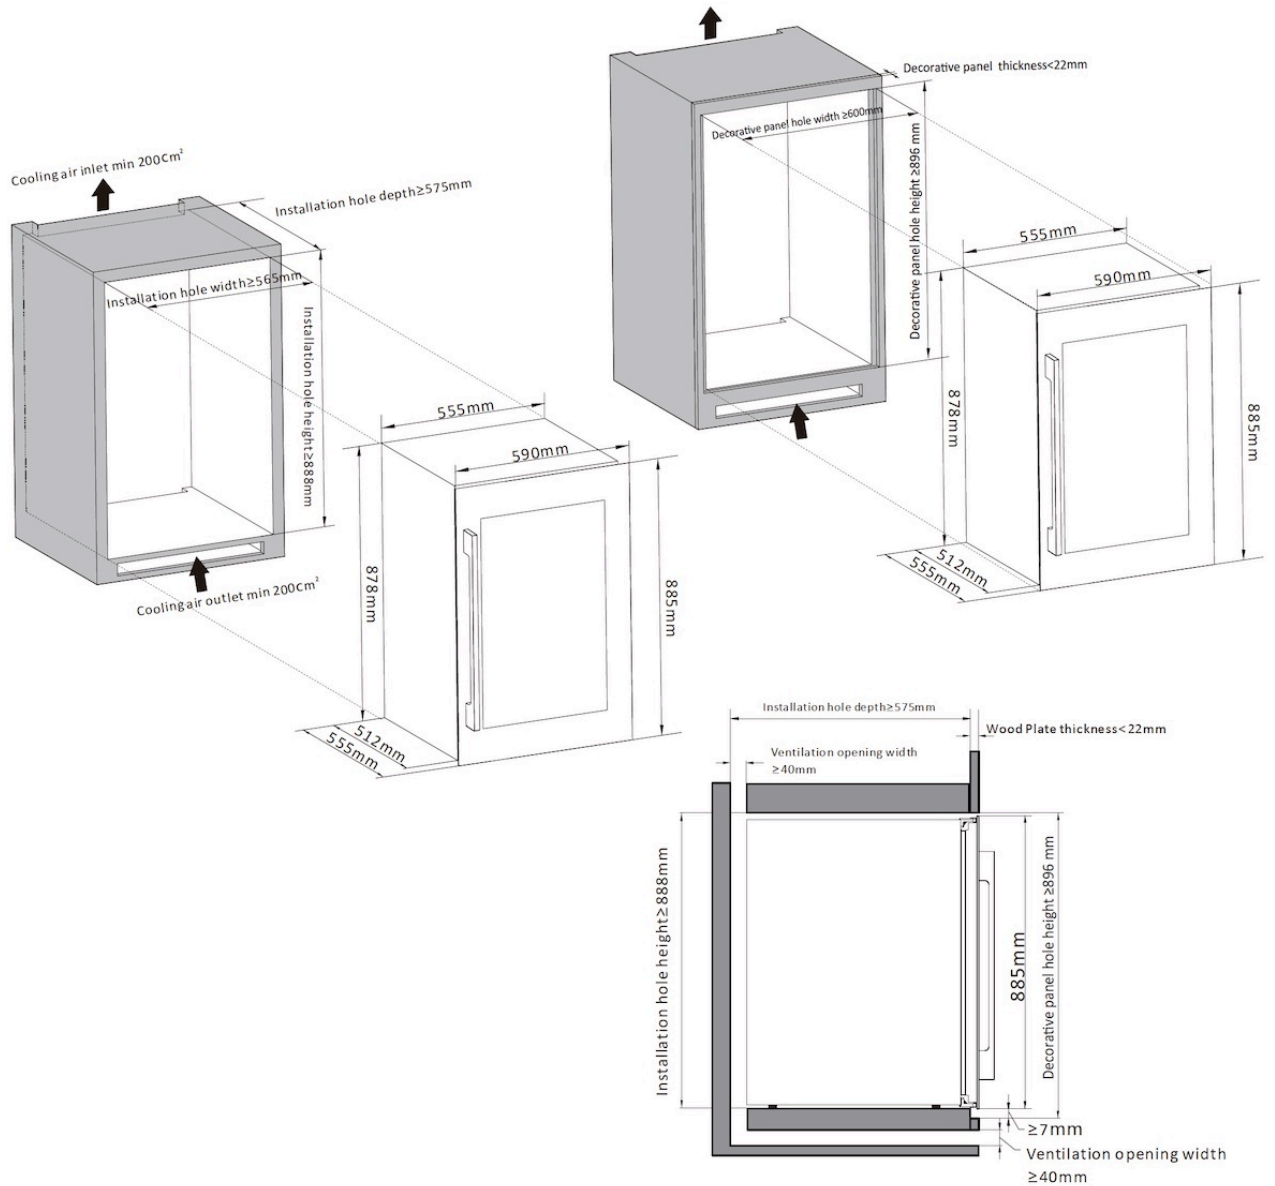

- Ζώνες θερμοκρασίας: Δύο ζώνες θερμοκρασίας
- Τύπος: **Πλήρως Εντοιχιζόμενη εγκατάσταση**
- Συνολική καθαρή χωρητικότητα: **104lt**
- Χωρητικότητα (0,75lt std) : **42 φιάλες (τύπου Bordeaux)**
- Εύρος Θερμοκρασίας: **5-20°C** για την κάτω ζώνη και **5-20°C** για την πάνω ζώνη
- Κλάση κλίματος: **N**
- Ενεργειακή κλάση: **G (EPREL)** Νέα ενεργειακή κατηγορία 2021
- Κατανάλωση ενέργειας ετησίως (kW/h): **159 kWh**
- Επίπεδο θορύβου db(A): **41dB**
- **Πόρτα από Full Glass Black Door και 2 στρώματα LOW-E τζάμι με φίλτρα για προστασία από UV & Infrared ακτινοβολίες**
- Δυνατότητα αλλαγής φοράς πόρτας
- Μακρυά ορθογώνια λαβή πόρτας από μαύρο αλουμίνιο
- **5 Ξύλινα ράφια. Συρόμενα προς τα έξω ράφια**
- **Ηλεκτρονικό σύστημα χειρισμού αφής** (mini touch pad controller) με ενδείξεις οθόνης LED
- **Ένδειξη λειτουργίας, θερμοκρασίας**
- **Ατμοσφαιρικός φωτισμός παρουσίασης με LED (επιλογή από 3 χρώματα, Λευκό | Μπλέ | Πορτοκαλί) σε κάθε ράφι ξεχωριστά και από τις δύο πλευρές για μοναδικό αποτέλεσμα**
- **Αερόψυκτο σύστημα**
- Ψυκτικό μέσο: **R600a**. Το ψυκτικό υλικό Ισοβουτάνιο είναι ένα φυσικό, άκρως φιλικό προς το περιβάλλον, υλικό.
- **Twin Dual Zone Compressor**
- Εξωτερικές Διαστάσεις σε cm: Πλάτος 59 x Βάθος 55,7 x Ύψος 88,6
- Βάρος 47Kg
- **Εγγύηση 2 χρόνια**

Διαστάσεις και άνοιγμα πόρτας

Τα μοντέλα XPR 48DT είναι αποκλειστικά για εγκατάσταση πλήρους εντοιχίσης. Παρακαλούμε να ακολουθήσετε πιστά τις οδηγίες για την σωστή εγκατάσταση και εξαερισμό του συντηρητή. Είναι απαραίτητο να προβλεφθεί αεροδιάδρομος ύψους 40 mm (τουλάχιστον 200cm²). Αυτό μπορεί να επιτευχθεί με αεροδιάδρομο σε οποιαδήποτε σημείο κάτω από το συντηρητή, είτε με διάτρηση μπάζα στο κάτω μέρος της στήλης.