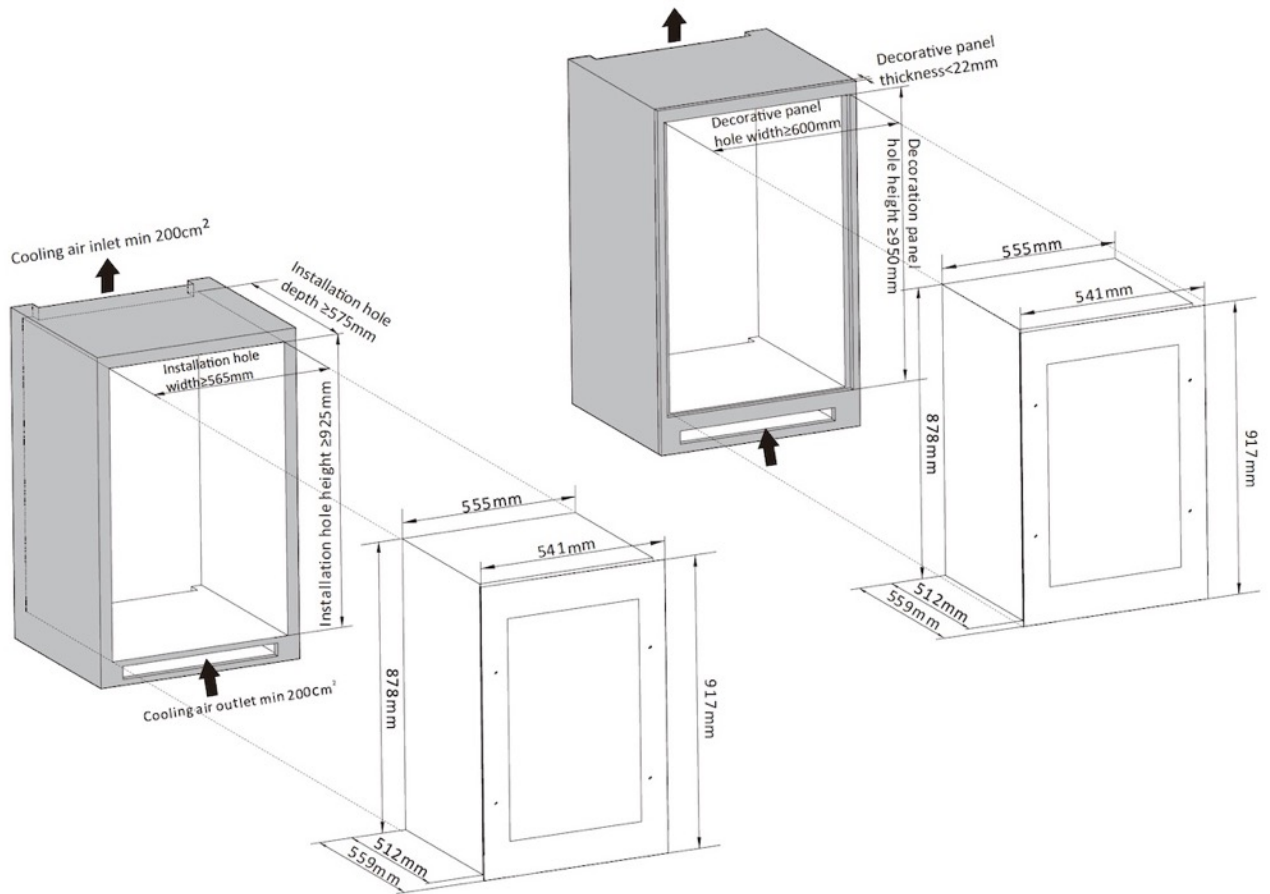

- Décor Panel Door
- Ζώνες θερμοκρασίας: Δύο ζώνες θερμοκρασίας
- Τύπος: **Πλήρως Εντοιχιζόμενη εγκατάσταση**
- Συνολική καθαρή χωρητικότητα: **104lt**
- Χωρητικότητα (0,75lt std) : **42 φιάλες (τύπου Bordeaux)**
- Εύρος Θερμοκρασίας: **5-20°C** για την κάτω ζώνη και **5-20°C** για την πάνω ζώνη
- Κλάση κλίματος: **N**
- Ενεργειακή κλάση: **G (EPREL)** Νέα ενεργειακή κατηγορία 2021
- Κατανάλωση ενέργειας ετησίως (kWh): **159 kWh**
- Επίπεδο θορύβου db(A): **41dB**
- **Décor Panel Door** και **2 στρώματα LOW-E τζάμι με φίλτρα για προστασία από UV & Infrared ακτινοβολίες**
- Δυνατότητα αλλαγής φοράς πόρτας
- **5 Ξύλινα ράφια. Συρόμενα προς τα έξω ράφια**
- **Ηλεκτρονικό σύστημα χειρισμού αφής** (mini touch pad controller) με ενδείξεις οθόνης LED
- **Ένδειξη λειτουργίας, θερμοκρασίας**
- **Ατμοσφαιρικός φωτισμός παρουσίασης με LED** (επιλογή από 3 χρώματα, **Λευκό | Μπλέ | Πορτοκαλί**) σε κάθε ράφι ξεχωριστά και από τις δύο πλευρές για μοναδικό αποτέλεσμα
- **Αερόψυκτο σύστημα**
- Ψυκτικό μέσο: **R600a**. Το ψυκτικό υλικό Ισοβουτάνιο είναι ένα φυσικό, άκρως φιλικό προς το περιβάλλον, υλικό.
- **Twin Dual Zone Compressor**
- Εξωτερικές Διαστάσεις σε cm: Πλάτος 59 x Βάθος 55,7 x Ύψος 88,6
- Βάρος 47Kg
- **Εγγύηση 2 χρόνια**

Διαστάσεις και άνοιγμα πόρτας

Τα μοντέλο XPR 48DT είναι **αποκλειστικά για εγκατάσταση πλήρους εντοιχίσης**. Παρακαλούμε να ακολουθήσετε πιστά τις οδηγίες για την σωστή εγκατάσταση και εξαερισμό του συντηρητή. Είναι απαραίτητο να προβλεφθεί αεροδιάδρομος **ύψους 40 mm (τουλάχιστον 200cm²)**. Αυτό μπορεί να επιτευχθεί **με αεροδιάδρομο** σε οποιαδήποτε σημείο κάτω από το συντηρητή, είτε με διάτρηση μπάζα στο κάτω μέρος της στήλης.