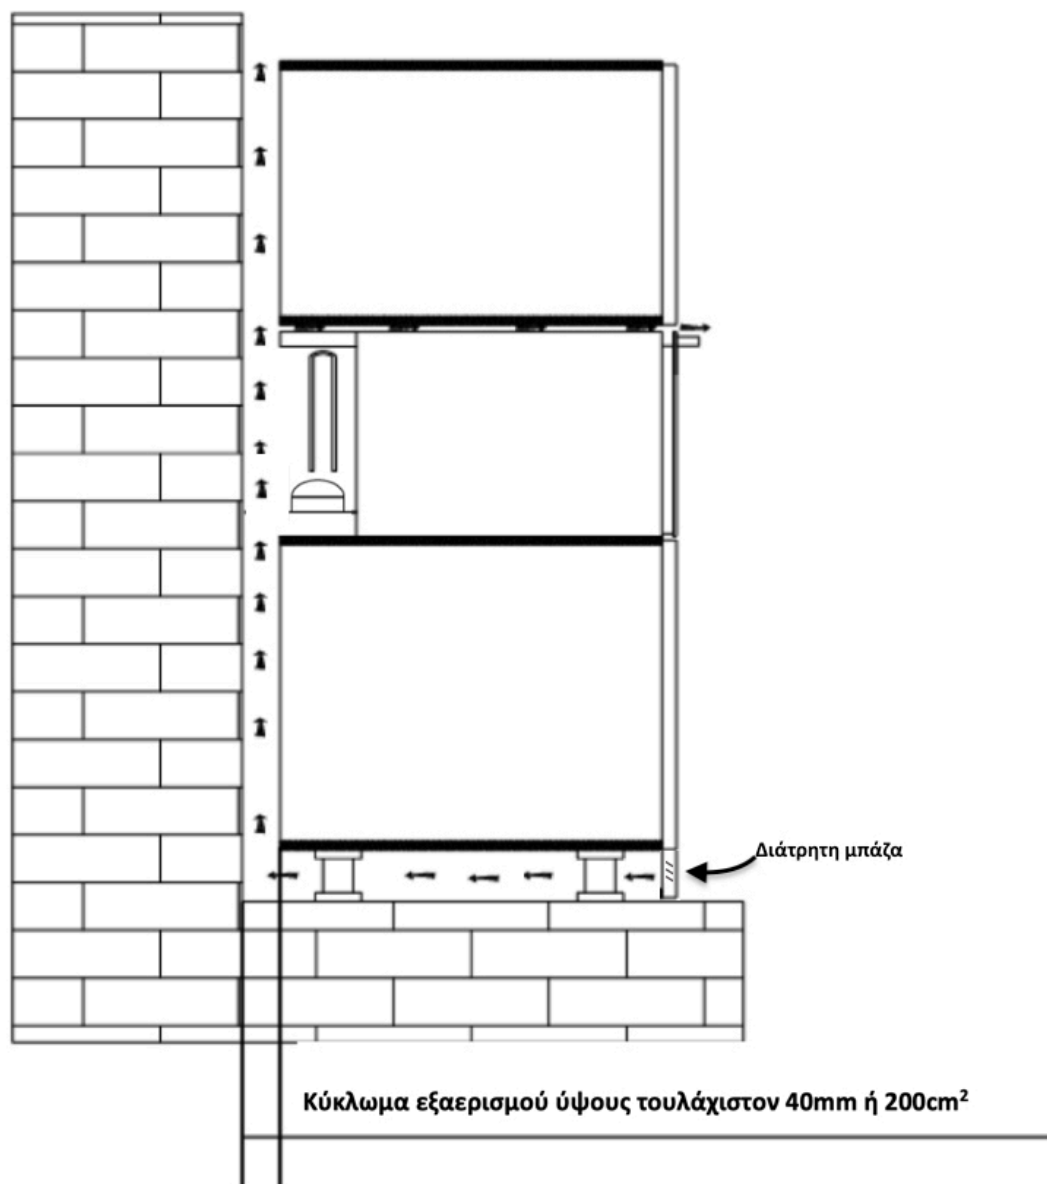

- Décor Panel Door
- Ζώνες θερμοκρασίας: Δύο ζώνες θερμοκρασίας
- Τύπος: **Πλήρως Εντοιχιζόμενη εγκατάσταση**
- Συνολική καθαρή χωρητικότητα: **104lt**
- Χωρητικότητα (0,75lt std) : **42 φιάλες (τύπου Bordeaux)**
- Εύρος Θερμοκρασίας: **5-20°C** για την κάτω ζώνη και **5-20°C** για την πάνω ζώνη
- Κλάση κλίματος: **N**
- Ενεργειακή κλάση: **G (EPREL)** Νέα ενεργειακή κατηγορία 2021
- Κατανάλωση ενέργειας ετησίως (kWh): **159 kWh**
- Επίπεδο θορύβου db(A): **41dB**
- **Décor Panel Door** και **2 στρώματα LOW-E τζάμι με φίλτρα για προστασία από UV & Infrared ακτινοβολίες**
- Δυνατότητα αλλαγής φοράς πόρτας
- **5 Ξύλινα ράφια. Συρόμενα προς τα έξω ράφια**
- **Ηλεκτρονικό σύστημα χειρισμού αφής** (mini touch pad controller) με ενδείξεις οθόνης LED
- **Ένδειξη λειτουργίας, θερμοκρασίας**
- **Ατμοσφαιρικός φωτισμός παρουσίασης με LED** (επιλογή από 3 χρώματα, **Λευκό | Μπλέ | Πορτοκαλί**) σε κάθε ράφι ξεχωριστά και από τις δύο πλευρές για μοναδικό αποτέλεσμα
- **Αερόψυκτο σύστημα**
- Ψυκτικό μέσο: **R600a**. Το ψυκτικό υλικό Ισοβουτάνιο είναι ένα φυσικό, άκρως φιλικό προς το περιβάλλον, υλικό.
- **Twin Dual Zone Compressor**
- Εξωτερικές Διαστάσεις σε cm: Πλάτος 59 x Βάθος 55,7 x Ύψος 88,6
- Βάρος 47Kg
- **Εγγύηση 2 χρόνια**

Διαστάσεις και άνοιγμα πόρτας

Τα μοντέλο XPR 48DT είναι **αποκλειστικά για εγκατάσταση πλήρους εντοιχίσης**. Παρακαλούμε να ακολουθήσετε πιστά τις οδηγίες για την σωστή εγκατάσταση και εξαερισμό του συντηρητή. Είναι απαραίτητο να προβλεφθεί αεροδιάδρομος **ύψους 40 mm (τουλάχιστον 200cm²)**. Αυτό μπορεί να επιτευχθεί **με αεροδιάδρομο** σε οποιαδήποτε σημείο κάτω από το συντηρητή, είτε με διάτρηση μπάζα στο κάτω μέρος της στήλης.