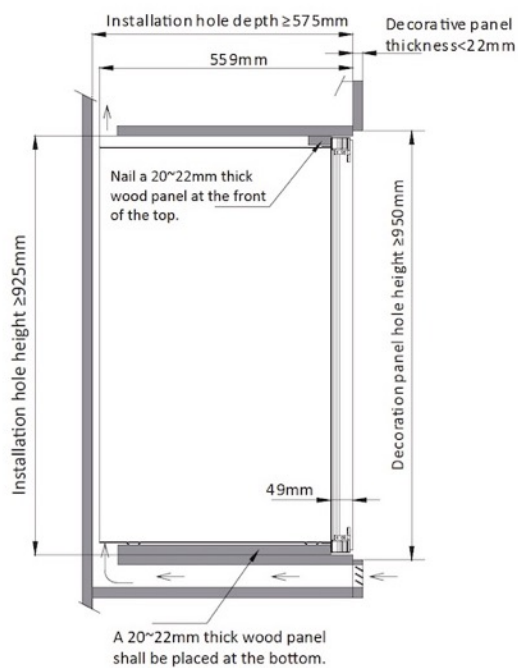

- Décor Panel Door
- Ζώνες θερμοκρασίας: Δύο ζώνες θερμοκρασίας
- Τύπος: **Πλήρως Εντοιχιζόμενη εγκατάσταση**
- Συνολική καθαρή χωρητικότητα: **104lt**
- Χωρητικότητα (0,75lt std) : **42 φιάλες (τύπου Bordeaux)**
- Εύρος Θερμοκρασίας: **5-20°C** για την κάτω ζώνη και **5-20°C** για την πάνω ζώνη
- Κλάση κλίματος: **N**
- Ενεργειακή κλάση: **G (EPREL)** Νέα ενεργειακή κατηγορία 2021
- Κατανάλωση ενέργειας ετησίως (kWh): **159 kWh**
- Επίπεδο θορύβου db(A): **41dB**
- **Décor Panel Door** και **2 στρώματα LOW-E τζάμι με φίλτρα για προστασία από UV & Infrared ακτινοβολίες**
- Δυνατότητα αλλαγής φοράς πόρτας
- **5 Ξύλινα ράφια. Συρόμενα προς τα έξω ράφια**
- **Ηλεκτρονικό σύστημα χειρισμού αφής** (mini touch pad controller) με ενδείξεις οθόνης LED
- **Ένδειξη λειτουργίας, θερμοκρασίας**
- **Ατμοσφαιρικός φωτισμός παρουσίασης με LED** (επιλογή από 3 χρώματα, **Λευκό | Μπλέ | Πορτοκαλί**) σε κάθε ράφι ξεχωριστά και από τις δύο πλευρές για μοναδικό αποτέλεσμα
- **Αερόψυκτο σύστημα**
- Ψυκτικό μέσο: **R600a**. Το ψυκτικό υλικό Ισοβουτάνιο είναι ένα φυσικό, άκρως φιλικό προς το περιβάλλον, υλικό.
- **Twin Dual Zone Compressor**
- Εξωτερικές Διαστάσεις σε cm: Πλάτος 59 x Βάθος 55,7 x Ύψος 88,6
- Βάρος 47Kg
- **Εγγύηση 2 χρόνια**

Διαστάσεις και άνοιγμα πόρτας

Τα μοντέλο XPR 48DT είναι **αποκλειστικά για εγκατάσταση πλήρους εντοιχίσης**. Παρακαλούμε να ακολουθήσετε πιστά τις οδηγίες για την σωστή εγκατάσταση και εξαερισμό του συντηρητή. Είναι απαραίτητο να προβλεφθεί αεροδιάδρομος **ύψους 40 mm (τουλάχιστον 200cm²)**. Αυτό μπορεί να επιτευχθεί **με αεροδιάδρομο** σε οποιαδήποτε σημείο κάτω από το συντηρητή, είτε με διάτρηση μπάζα στο κάτω μέρος της στήλης.