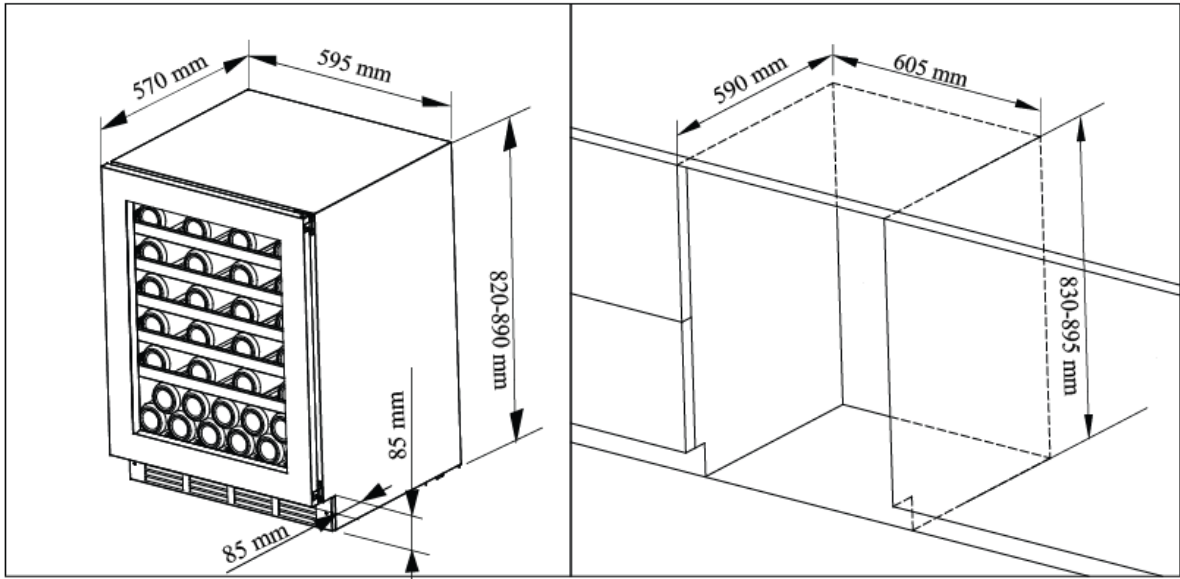

- **Ζώνες θερμοκρασίας: Μία ζώνη**
- Τύπος: **Εντοιχιζόμενο / Ελεύθερη εγκατάσταση**
- Συνολική καθαρή χωρητικότητα: **127lt**
- Χωρητικότητα (0,75lt std) με ξύλινα τηλεσκοπικά ράφια: **46 φιάλες (τύπου Bordeaux)**
- Εύρος Θερμοκρασίας: **5-20°C**
- Κλάση κλίματος: **N**
- Ενεργειακή κλάση: **F**
- Κατανάλωση ενέργειας ετησίως (kW/h): **104 kWh**
- Επίπεδο θορύβου db(A): **37dB**
- **Μαύρη γυάλινη πόρτα (end-to-end Full Glass Black Door), 2 layers Low-E με φίλτρο UV**
- Μαύρο μικρό χερούλι (χούφτα) στο πάνω μέρος
- **5 Ξύλινα τηλεσκοπικά ράφια. Πλήρως συρόμενα προς τα έξω ράφια με τηλεσκοπικές ράγες**
- **Ηλεκτρονικό σύστημα χειρισμού αφής** (touch pad controller) με ενδείξεις οθόνης LED
- Ένδειξη λειτουργίας, θερμοκρασίας
- Ατμοσφαιρικός φωτισμός παρουσίασης με **LED** (επιλογή από 3 χρώματα, **Λευκό | Μπλέ | Πορτοκαλί**) σε κάθε ράφι ξεχωριστά και από τις δύο πλευρές για μοναδικό αποτέλεσμα
- **Φίλτρο ενεργού άνθρακα**
- **Αερόψυκτο σύστημα**
- **Κάτω γρίλιες εξαερισμού από ανοξείδωτο ατσάλι** με χαραγμένο τραπεζοειδή σχέδιο
- Ψυκτικό μέσο: **R600a**. Το ψυκτικό υλικό Ισοβουτάνιο είναι ένα φυσικό, άκρως φιλικό προς το περιβάλλον, υλικό.
- Σύστημα συντήρησης: **Inverter Συμπιεστής**
- Ρυθμιζόμενα πόδια
- Εξωτερικές Διαστάσεις σε cm: Πλάτος 59,5 x Βάθος 57.0 x Ύψος 82
- **Εγγύηση 2 χρόνια**

## Διαστάσεις και άνοιγμα πόρτας