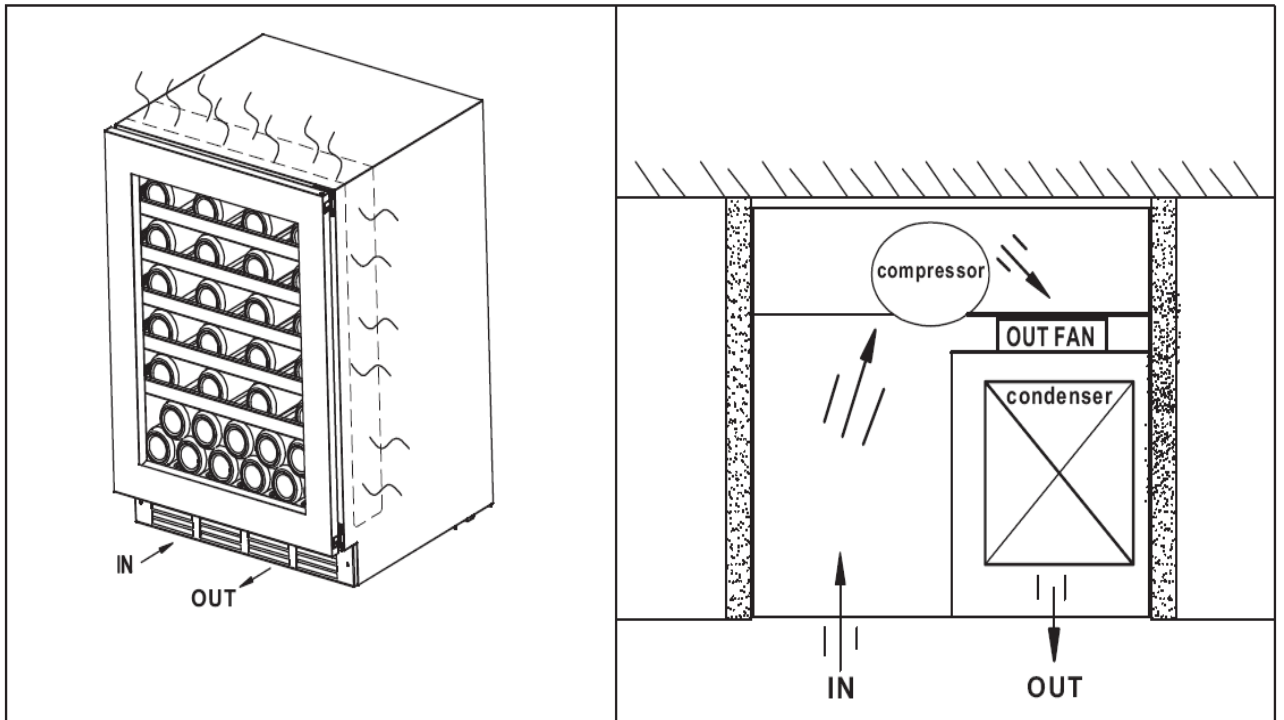

XPR W35D

Διαστάσεις και άνοιγμα πόρτας

Energy Label

Masterzen

XPR W35D

125 kWh/annum

29

ABC**D**