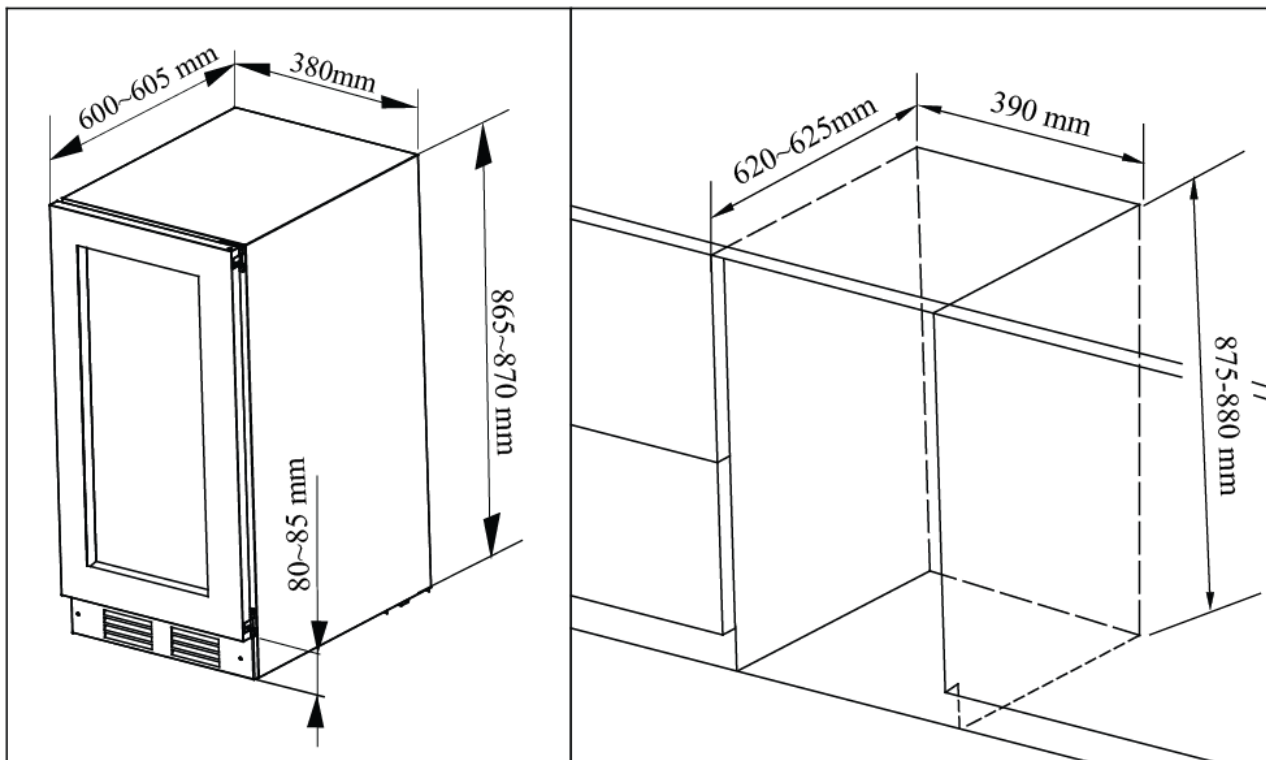

- Ψυκτικό μέσο: **R600a**. Το ψυκτικό υλικό Ισοβουτάνιο είναι ένα φυσικό, άκρως φιλικό προς το περιβάλλον, υλικό.
 - Φίλτρο ενεργού άνθρακα
 - Διαστάσεις σε cm: **Πλάτος 38 x Βάθος 60 x Υψος 87**
 - Καθαρό βάρος: 38 Κιλά
 - Μικτό Βάρος με την συσκευασία: 41 Κιλά
 - **Εγγύηση 2 χρόνια**
-

XPR W35D

Διαστάσεις και άνοιγμα πόρτας

Energy Label

Masterzen

XPR W35D

125 kWh/annum

29

ABC**D**