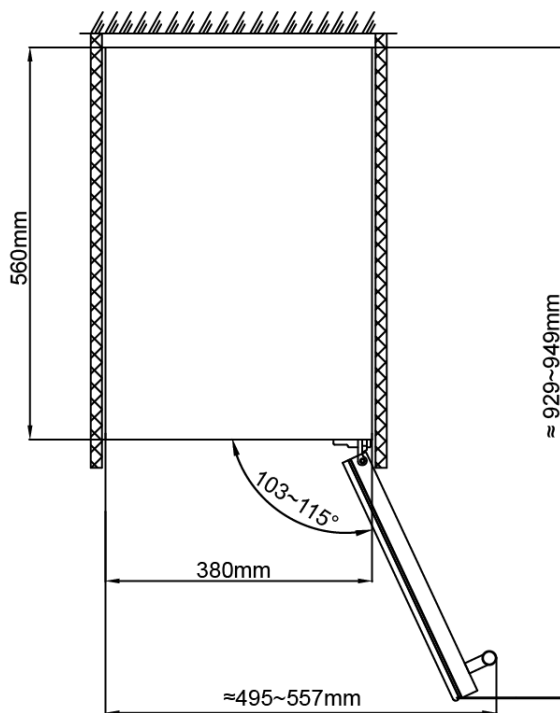

- Ψυκτικό μέσο: **R600a**. Το ψυκτικό υλικό Ισοβουτάνιο είναι ένα φυσικό, άκρως φιλικό προς το περιβάλλον, υλικό.
 - Φίλτρο ενεργού άνθρακα
 - Διαστάσεις σε cm: **Πλάτος 38 x Βάθος 60 x Υψος 87**
 - Καθαρό βάρος: 38 Κιλά
 - Μικτό Βάρος με την συσκευασία: 41 Κιλά
 - **Εγγύηση 2 χρόνια**
-

XPR W35D

Διαστάσεις και άνοιγμα πόρτας

Energy Label

Masterzen

XPR W35D

125 kWh/annum

29

ABC**D**