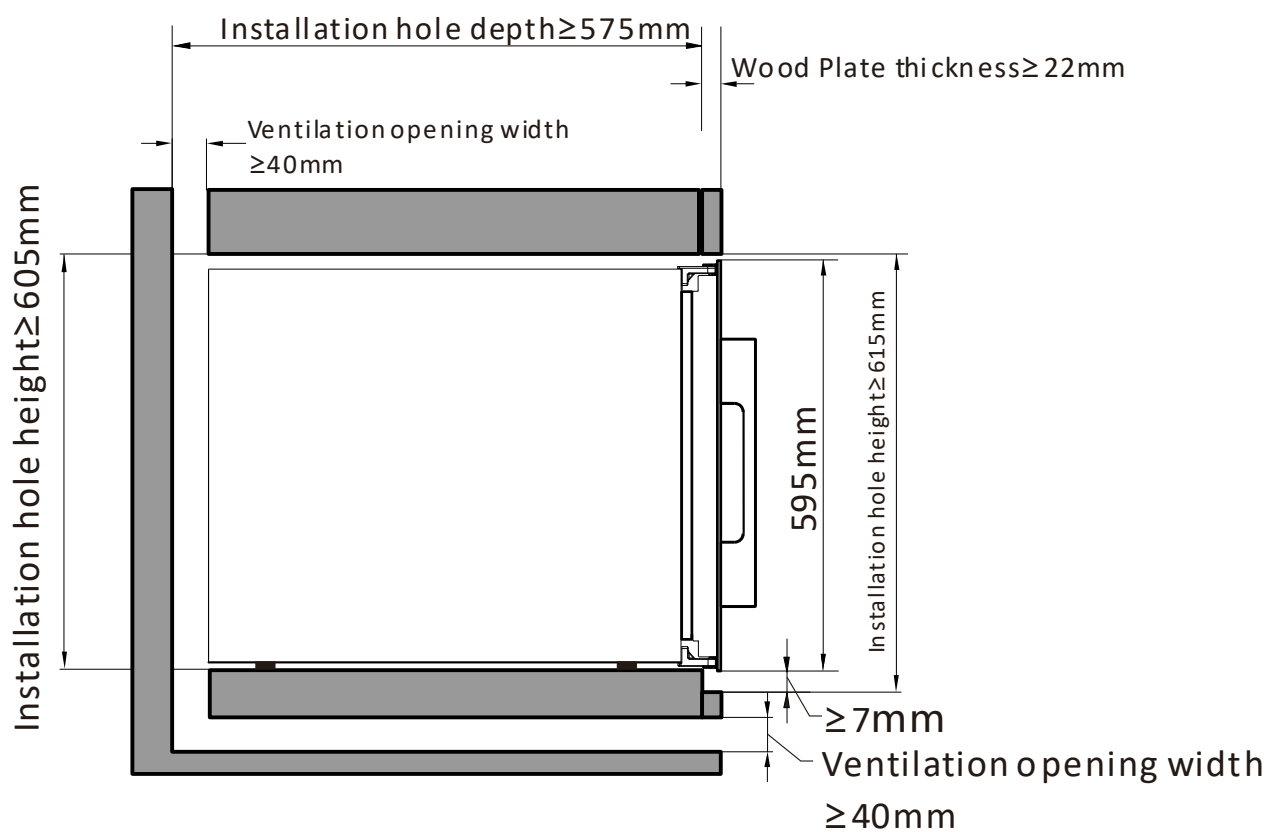

- Ζώνες θερμοκρασίας: Δύο ζώνες θερμοκρασίας
- Τύπος: **Πλήρως Εντοιχιζόμενη εγκατάσταση**
- Συνολική καθαρή χωρητικότητα: **69lt**
- Χωρητικότητα (0,75lt std) : **26-29 φιάλες (τύπου Bordeaux)**
- Εύρος Θερμοκρασίας: **9-20°C** για την κάτω ζώνη και **5-16°C** για την πάνω ζώνη. (Απαραίτητη η διαφορά 2 βαθμών ανάμεσα στις 2 ζώνες)
- Κλάση κλίματος: **N**
- Ενεργειακή κλάση: **G (EPREL)** Νέα ενεργειακή κατηγορία 2021
- Κατανάλωση ενέργειας ετησίως (kW/h): **155 kWh**
- Επίπεδο θορύβου db(A): **38dB**
- **Stainless Steel (inox) Πόρτα και 2 στρώματα LOW-E τζάμι με φίλτρα για προστασία από UV & Infrared ακτινοβολίες**
- Δυνατότητα αλλαγής φοράς πόρτας
- Μακρυνά ορθογώνια λαβή πόρτας SS
- **4 Ξύλινα ράφια. Συρόμενα προς τα έξω ράφια**
- **Ηλεκτρονικό σύστημα χειρισμού αφής** (mini touch pad controller) με ενδείξεις οθόνης LED
- **Ένδειξη λειτουργίας, θερμοκρασίας**
- **Ατμοσφαιρικός φωτισμός παρουσίασης με LED (επιλογή από 3 χρώματα, Λευκό | Μπλέ | Πορτοκαλί) σε κάθε ράφι ξεχωριστά και από τις δύο πλευρές για μοναδικό αποτέλεσμα**
- **Αερόψυκτο σύστημα**
- Ψυκτικό μέσο: **R600a**. Το ψυκτικό υλικό Ισοβουτάνιο είναι ένα φυσικό, άκρως φιλικό προς το περιβάλλον, υλικό.
- Εξωτερικές Διαστάσεις σε cm: Πλάτος 59 x Βάθος 56,5 x Ύψος 59,8
- Βάρος 34,5Kg
- **Εγγύηση 2 χρόνια**

XPR W30D

Masterzen

Masterzen

Masterzen

Masterzen

Διαστάσεις και άνοιγμα πόρτας

Τα μοντέλο XPR W30D είναι **αποκλειστικά για εγκατάσταση πλήρους εντοίχισης**. Παρακαλούμε να ακολουθήσετε πιστά τις οδηγίες για την σωστή εγκατάσταση και εξαερισμό του συντηρητή. Είναι απαραίτητο να προβλεφθεί αεροδιάδρομος **ύψους 40 mm (τουλάχιστον 200cm²)**. Αυτό μπορεί να επιτευχθεί **με αεροδιάδρομο** σε οποιαδήποτε σημείο κάτω από το συντηρητή, είτε με διάτρηση μπάζα στο κάτω μέρος της στήλης.