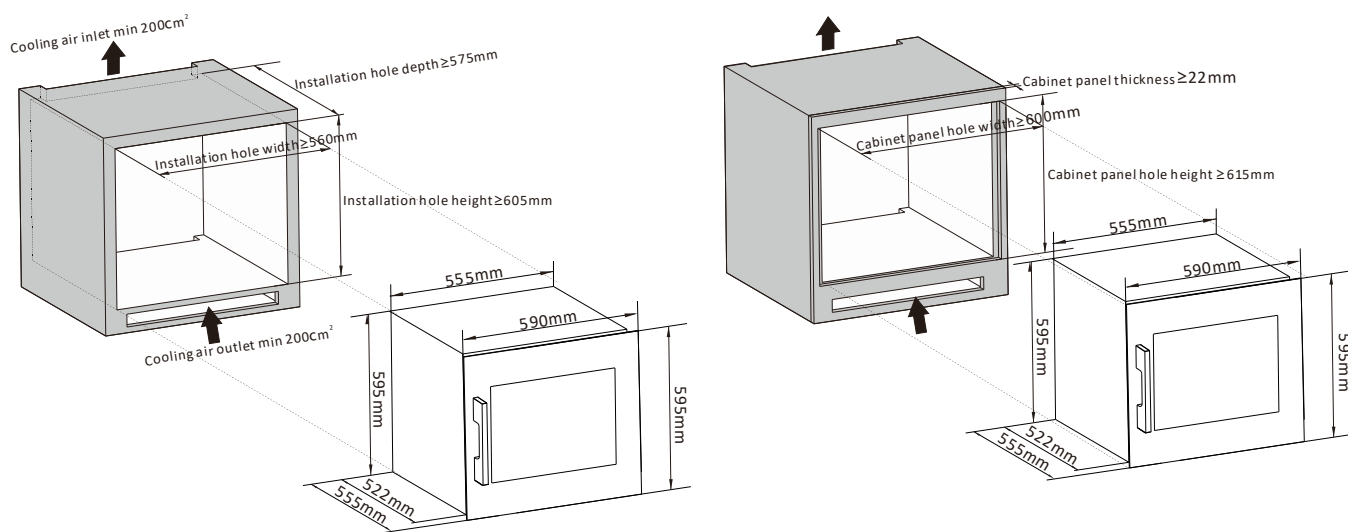

- Ζώνες θερμοκρασίας: Δύο ζώνες θερμοκρασίας
- Τύπος: **Πλήρως Εντοιχιζόμενη εγκατάσταση**
- Συνολική καθαρή χωρητικότητα: **69lt**
- Χωρητικότητα (0,75lt std) : **26-29 φιάλες (τύπου Bordeaux)**
- Εύρος Θερμοκρασίας: **9-20°C** για την κάτω ζώνη και **5-16°C** για την πάνω ζώνη. (Απαραίτητη η διαφορά 2 βαθμών ανάμεσα στις 2 ζώνες)
- Κλάση κλίματος: **N**
- Ενεργειακή κλάση: **G (EPREL)** Νέα ενεργειακή κατηγορία 2021
- Κατανάλωση ενέργειας ετησίως (kW/h): **155 kWh**
- Επίπεδο θορύβου db(A): **38dB**
- **Stainless Steel (inox) Πόρτα και 2 στρώματα LOW-E τζάμι με φίλτρα για προστασία από UV & Infrared ακτινοβολίες**
- Δυνατότητα αλλαγής φοράς πόρτας
- Μακρυνά ορθογώνια λαβή πόρτας SS
- **4 Ξύλινα ράφια. Συρόμενα προς τα έξω ράφια**
- **Ηλεκτρονικό σύστημα χειρισμού αφής** (mini touch pad controller) με ενδείξεις οθόνης LED
- **Ένδειξη λειτουργίας, θερμοκρασίας**
- **Ατμοσφαιρικός φωτισμός παρουσίασης με LED (επιλογή από 3 χρώματα, Λευκό | Μπλέ | Πορτοκαλί) σε κάθε ράφι ξεχωριστά και από τις δύο πλευρές για μοναδικό αποτέλεσμα**
- **Αερόψυκτο σύστημα**
- Ψυκτικό μέσο: **R600a**. Το ψυκτικό υλικό Ισοβουτάνιο είναι ένα φυσικό, άκρως φιλικό προς το περιβάλλον, υλικό.
- Εξωτερικές Διαστάσεις σε cm: Πλάτος 59 x Βάθος 56,5 x Ύψος 59,8
- Βάρος 34,5Kg
- **Εγγύηση 2 χρόνια**

XPR W30D

Masterzen

Masterzen

Masterzen

Masterzen

Διαστάσεις και άνοιγμα πόρτας

Τα μοντέλο XPR W30D είναι **αποκλειστικά για εγκατάσταση πλήρους εντοίχισης**. Παρακαλούμε να ακολουθήσετε πιστά τις οδηγίες για την σωστή εγκατάσταση και εξαερισμό του συντηρητή. Είναι απαραίτητο να προβλεφθεί αεροδιάδρομος **ύψους 40 mm (τουλάχιστον 200cm²)**. Αυτό μπορεί να επιτευχθεί **με αεροδιάδρομο** σε οποιαδήποτε σημείο κάτω από το συντηρητή, είτε με διάτρηση μπάζα στο κάτω μέρος της στήλης.