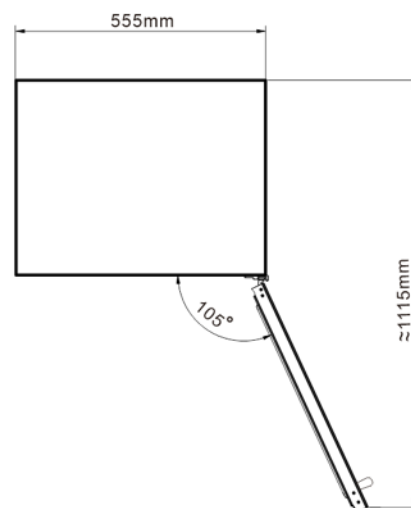

- Ζώνες θερμοκρασίας: Δύο ζώνες θερμοκρασίας
- Τύπος: **Πλήρως Εντοιχιζόμενη εγκατάσταση**
- Συνολική καθαρή χωρητικότητα: **69lt**
- Χωρητικότητα (0,75lt std) : **26-29 φιάλες (τύπου Bordeaux)**
- Εύρος Θερμοκρασίας: **9-20°C** για την κάτω ζώνη και **5-16°C** για την πάνω ζώνη. (Απαραίτητη η διαφορά 2 βαθμών ανάμεσα στις 2 ζώνες)
- Κλάση κλίματος: **N**
- Ενεργειακή κλάση: **G (EPREL)** Νέα ενεργειακή κατηγορία 2021
- Κατανάλωση ενέργειας ετησίως (kW/h): **155 kWh**
- Επίπεδο θορύβου db(A): **38dB**
- **Stainless Steel (inox) Πόρτα και 2 στρώματα LOW-E τζάμι με φίλτρα για προστασία από UV & Infrared ακτινοβολίες**
- Δυνατότητα αλλαγής φοράς πόρτας
- Μακρυνά ορθογώνια λαβή πόρτας SS
- **4 Ξύλινα ράφια. Συρόμενα προς τα έξω ράφια**
- **Ηλεκτρονικό σύστημα χειρισμού αφής** (mini touch pad controller) με ενδείξεις οθόνης LED
- **Ένδειξη λειτουργίας, θερμοκρασίας**
- **Ατμοσφαιρικός φωτισμός παρουσίασης με LED (επιλογή από 3 χρώματα, Λευκό | Μπλέ | Πορτοκαλί) σε κάθε ράφι ξεχωριστά και από τις δύο πλευρές για μοναδικό αποτέλεσμα**
- **Αερόψυκτο σύστημα**
- Ψυκτικό μέσο: **R600a**. Το ψυκτικό υλικό Ισοβουτάνιο είναι ένα φυσικό, άκρως φιλικό προς το περιβάλλον, υλικό.
- Εξωτερικές Διαστάσεις σε cm: Πλάτος 59 x Βάθος 56,5 x Ύψος 59,8
- Βάρος 34,5Kg
- **Εγγύηση 2 χρόνια**

XPR W30D

Masterzen

Masterzen

Masterzen

Masterzen

Διαστάσεις και άνοιγμα πόρτας

Τα μοντέλο XPR W30D είναι **αποκλειστικά για εγκατάσταση πλήρους εντοίχισης**. Παρακαλούμε να ακολουθήσετε πιστά τις οδηγίες για την σωστή εγκατάσταση και εξαερισμό του συντηρητή. Είναι απαραίτητο να προβλεφθεί αεροδιάδρομος **ύψους 40 mm (τουλάχιστον 200cm²)**. Αυτό μπορεί να επιτευχθεί **με αεροδιάδρομο** σε οποιαδήποτε σημείο κάτω από το συντηρητή, είτε με διάτρηση μπάζα στο κάτω μέρος της στήλης.