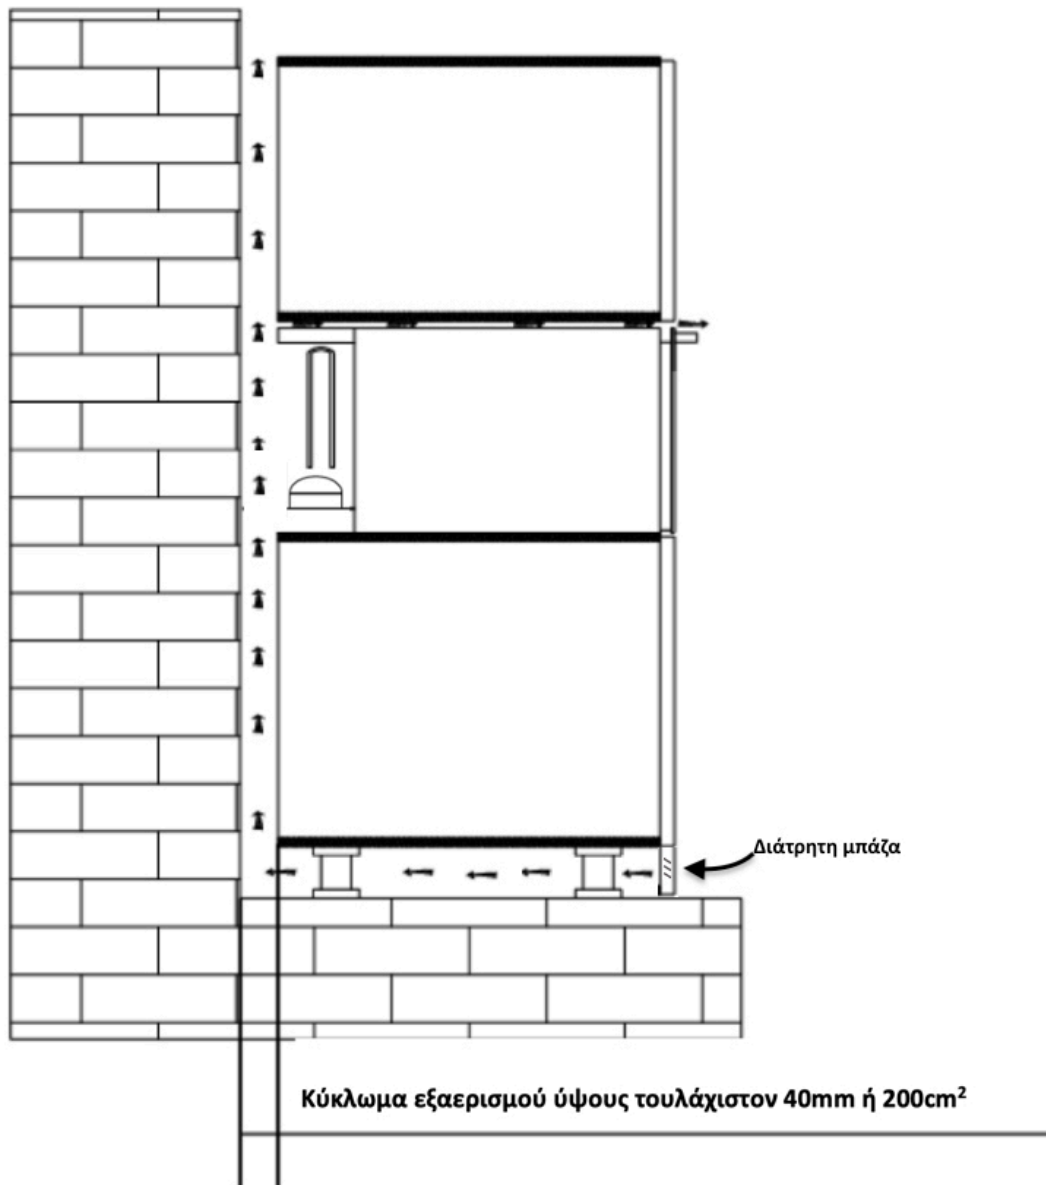

XPR W30D

Masterzen

Masterzen

Masterzen

Masterzen

Διαστάσεις και άνοιγμα πόρτας

Τα μοντέλο XPR W30D είναι **αποκλειστικά για εγκατάσταση πλήρους εντοίχισης**. Παρακαλούμε να ακολουθήσετε πιστά τις οδηγίες για την σωστή εγκατάσταση και εξαερισμό του συντηρητή. Είναι απαραίτητο να προβλεφθεί αεροδιάδρομος **ύψους 40 mm (τουλάχιστον 200cm²)**. Αυτό μπορεί να επιτευχθεί **με αεροδιάδρομο** σε οποιαδήποτε σημείο κάτω από το συντηρητή, είτε με διάτρηση μπάζα στο κάτω μέρος της στήλης.