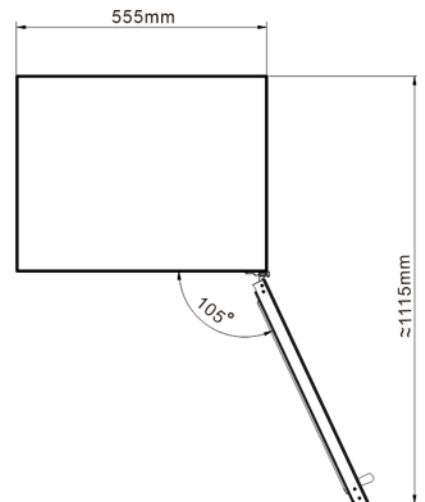

- Ζώνες θερμοκρασίας: Δύο ζώνες θερμοκρασίας
- Τύπος: **Πλήρως Εντοιχιζόμενη εγκατάσταση**
- Συνολική καθαρή χωρητικότητα: **69lt**
- Χωρητικότητα (0,75lt std) : **26-29 φιάλες (τύπου Bordeaux)**
- Εύρος Θερμοκρασίας: **9-20°C** για την κάτω ζώνη και **5-16°C** για την πάνω ζώνη. (Απαραίτητη η διαφορά 2 βαθμών ανάμεσα στις 2 ζώνες)
- Κλάση κλίματος: **N**
- Ενεργειακή κλάση: **G (EPREL)** Νέα ενεργειακή κατηγορία 2021
- Κατανάλωση ενέργειας ετησίως (kW/h): **155 kWh**
- Επίπεδο θορύβου db(A): **38dB**
- **Πόρτα από Full Glass Black Door και 2 στρώματα LOW-E τζάμι με φίλτρα για προστασία από UV & Infrared ακτινοβολίες**
- Δυνατότητα αλλαγής φοράς πόρτας
- Μακρυά ορθογώνια λαβή πόρτας από μαύρο αλουμίνιο
- **4 Ξύλινα ράφια. Συρόμενα προς τα έξω ράφια**
- **Ηλεκτρονικό σύστημα χειρισμού αφής** (mini touch pad controller) με ενδείξεις οθόνης LED
- **Ένδειξη λειτουργίας, θερμοκρασίας**
- **Ατμοσφαιρικός φωτισμός παρουσίασης με LED (επιλογή από 3 χρώματα, Λευκό | Μπλέ | Πορτοκαλί) σε κάθε ράφι ξεχωριστά και από τις δύο πλευρές για μοναδικό αποτέλεσμα**
- **Αερόψυκτο σύστημα**
- Ψυκτικό μέσο: **R600a**. Το ψυκτικό υλικό Ισοβουτάνιο είναι ένα φυσικό, άκρως φιλικό προς το περιβάλλον, υλικό.
- Εξωτερικές Διαστάσεις σε cm: Πλάτος 59 x Βάθος 56,5 x Ύψος 59,8
- Βάρος 34,5Kg
- **Εγγύηση 2 χρόνια**

XPR W30D

Masterzen

Masterzen

Masterzen

Masterzen

Διαστάσεις και άνοιγμα πόρτας

Τα μοντέλο XPR W30D είναι **αποκλειστικά για εγκατάσταση πλήρους εντοίχισης**. Παρακαλούμε να ακολουθήσετε πιστά τις οδηγίες για την σωστή εγκατάσταση και εξαερισμό του συντηρητή. Είναι απαραίτητο να προβλεφθεί αεροδιάδρομος **ύψους 40 mm (τουλάχιστον 200cm²)**. Αυτό μπορεί να επιτευχθεί **με αεροδιάδρομο** σε οποιαδήποτε σημείο κάτω από το συντηρητή, είτε με διάτρηση μπάζα στο κάτω μέρος της στήλης.