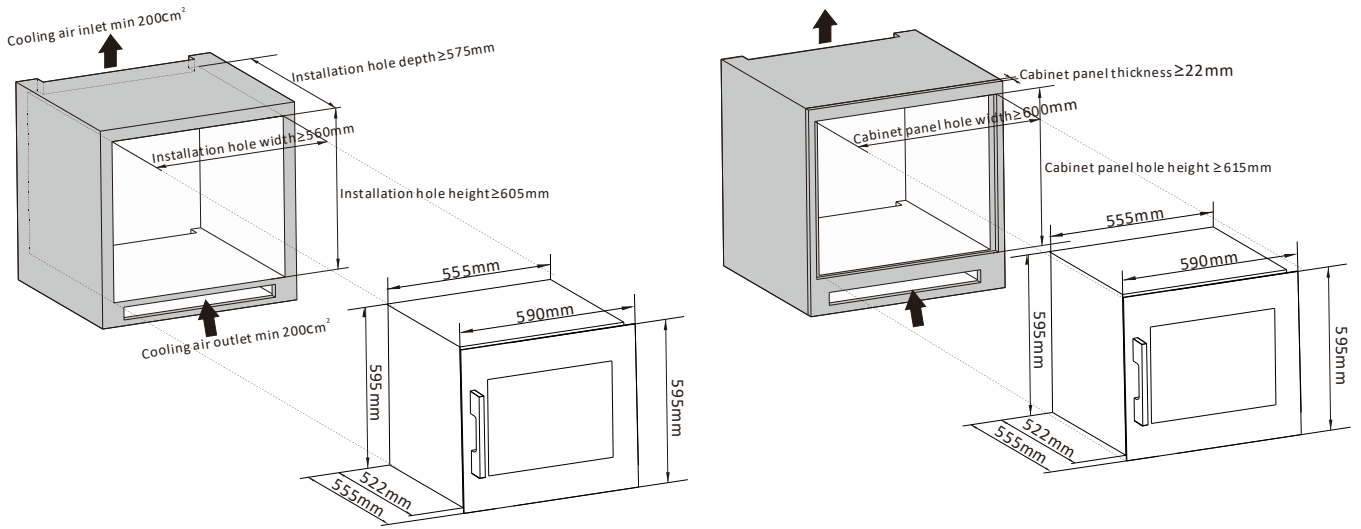

- Ζώνες θερμοκρασίας: Δύο ζώνες θερμοκρασίας
- Τύπος: **Πλήρως Εντοιχιζόμενη εγκατάσταση**
- Συνολική καθαρή χωρητικότητα: **69lt**
- Χωρητικότητα (0,75lt std) : **26-29 φιάλες (τύπου Bordeaux)**
- Εύρος Θερμοκρασίας: **9-20°C** για την κάτω ζώνη και **5-16°C** για την πάνω ζώνη. (Απαραίτητη η διαφορά 2 βαθμών ανάμεσα στις 2 ζώνες)
- Κλάση κλίματος: **N**
- Ενεργειακή κλάση: **G (EPREL)** Νέα ενεργειακή κατηγορία 2021
- Κατανάλωση ενέργειας ετησίως (kW/h): **155 kWh**
- Επίπεδο θορύβου db(A): **38dB**
- **Πόρτα από Full Glass Black Door και 2 στρώματα LOW-E τζάμι με φίλτρα για προστασία από UV & Infrared ακτινοβολίες**
- Δυνατότητα αλλαγής φοράς πόρτας
- Μακρυά ορθογώνια λαβή πόρτας από μαύρο αλουμίνιο
- **4 Ξύλινα ράφια. Συρόμενα προς τα έξω ράφια**
- **Ηλεκτρονικό σύστημα χειρισμού αφής** (mini touch pad controller) με ενδείξεις οθόνης LED
- **Ένδειξη λειτουργίας, θερμοκρασίας**
- **Ατμοσφαιρικός φωτισμός παρουσίασης με LED (επιλογή από 3 χρώματα, Λευκό | Μπλέ | Πορτοκαλί) σε κάθε ράφι ξεχωριστά και από τις δύο πλευρές για μοναδικό αποτέλεσμα**
- **Αερόψυκτο σύστημα**
- Ψυκτικό μέσο: **R600a**. Το ψυκτικό υλικό Ισοβουτάνιο είναι ένα φυσικό, άκρως φιλικό προς το περιβάλλον, υλικό.
- Εξωτερικές Διαστάσεις σε cm: Πλάτος 59 x Βάθος 56,5 x Ύψος 59,8
- Βάρος 34,5Kg
- **Εγγύηση 2 χρόνια**

XPR W30D

Masterzen

Masterzen

Masterzen

Masterzen

Διαστάσεις και άνοιγμα πόρτας

Τα μοντέλο XPR W30D είναι **αποκλειστικά για εγκατάσταση πλήρους εντοίχισης**. Παρακαλούμε να ακολουθήσετε πιστά τις οδηγίες για την σωστή εγκατάσταση και εξαερισμό του συντηρητή. Είναι απαραίτητο να προβλεφθεί αεροδιάδρομος **ύψους 40 mm (τουλάχιστον 200cm²)**. Αυτό μπορεί να επιτευχθεί **με αεροδιάδρομο** σε οποιαδήποτε σημείο κάτω από το συντηρητή, είτε με διάτρηση μπάζα στο κάτω μέρος της στήλης.