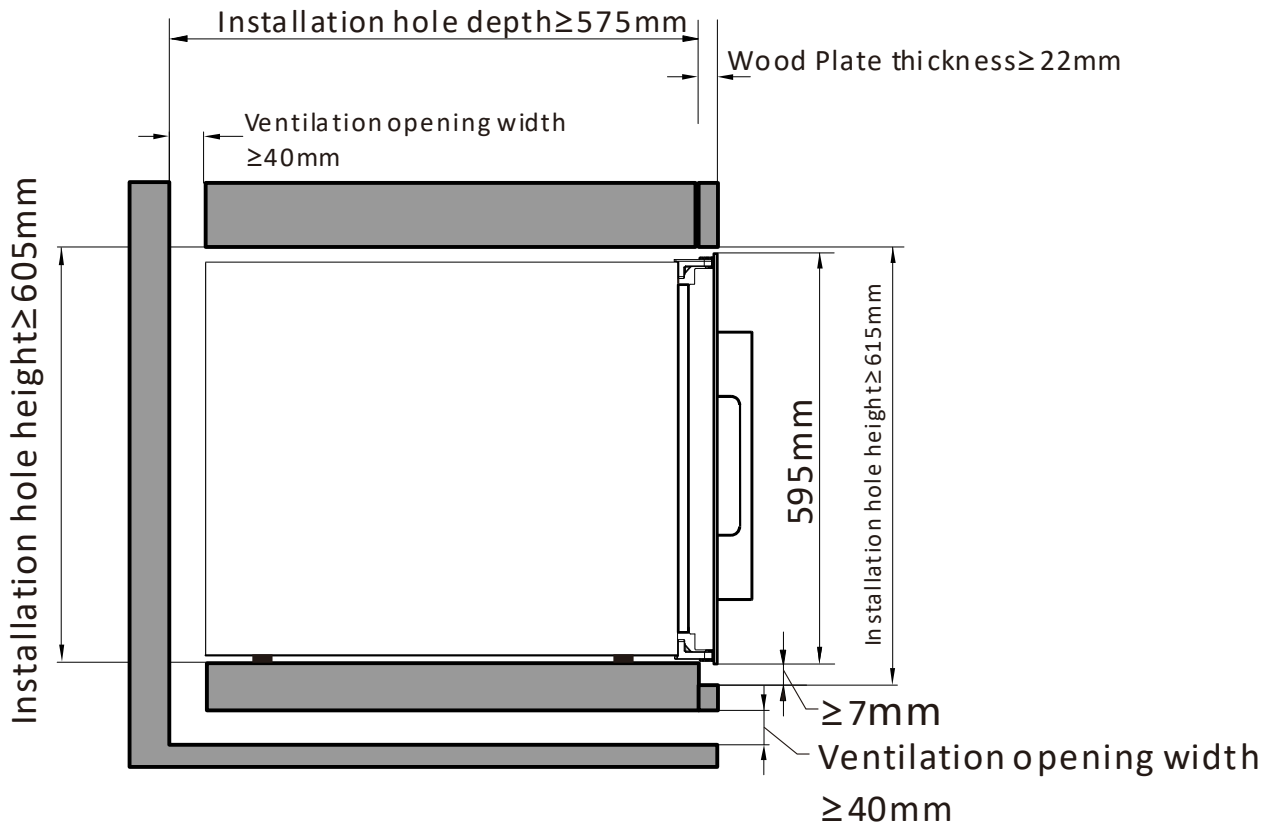

- Ζώνες θερμοκρασίας: Δύο ζώνες θερμοκρασίας
- Τύπος: **Πλήρως Εντοιχιζόμενη εγκατάσταση**
- Συνολική καθαρή χωρητικότητα: **69lt**
- Χωρητικότητα (0,75lt std) : **26-29 φιάλες (τύπου Bordeaux)**
- Εύρος Θερμοκρασίας: **9-20°C** για την κάτω ζώνη και **5-16°C** για την πάνω ζώνη. (Απαραίτητη η διαφορά 2 βαθμών ανάμεσα στις 2 ζώνες)
- Κλάση κλίματος: **N**
- Ενεργειακή κλάση: **G (EPREL)** Νέα ενεργειακή κατηγορία 2021
- Κατανάλωση ενέργειας ετησίως (kW/h): **155 kWh**
- Επίπεδο θορύβου db(A): **38dB**
- **Πόρτα από Full Glass Black Door και 2 στρώματα LOW-E τζάμι με φίλτρα για προστασία από UV & Infrared ακτινοβολίες**
- Δυνατότητα αλλαγής φοράς πόρτας
- Μακρυά ορθογώνια λαβή πόρτας από μαύρο αλουμίνιο
- **4 Ξύλινα ράφια. Συρόμενα προς τα έξω ράφια**
- **Ηλεκτρονικό σύστημα χειρισμού αφής** (mini touch pad controller) με ενδείξεις οθόνης LED
- **Ένδειξη λειτουργίας, θερμοκρασίας**
- **Ατμοσφαιρικός φωτισμός παρουσίασης με LED (επιλογή από 3 χρώματα, Λευκό | Μπλέ | Πορτοκαλί) σε κάθε ράφι ξεχωριστά και από τις δύο πλευρές για μοναδικό αποτέλεσμα**
- **Αερόψυκτο σύστημα**
- Ψυκτικό μέσο: **R600a**. Το ψυκτικό υλικό Ισοβουτάνιο είναι ένα φυσικό, άκρως φιλικό προς το περιβάλλον, υλικό.
- Εξωτερικές Διαστάσεις σε cm: Πλάτος 59 x Βάθος 56,5 x Ύψος 59,8
- Βάρος 34,5Kg
- **Εγγύηση 2 χρόνια**

XPR W30D

Masterzen

Masterzen

Masterzen

Masterzen

Διαστάσεις και άνοιγμα πόρτας

Τα μοντέλο XPR W30D είναι **αποκλειστικά για εγκατάσταση πλήρους εντοίχισης**. Παρακαλούμε να ακολουθήσετε πιστά τις οδηγίες για την σωστή εγκατάσταση και εξαερισμό του συντηρητή. Είναι απαραίτητο να προβλεφθεί αεροδιάδρομος **ύψους 40 mm (τουλάχιστον 200cm²)**. Αυτό μπορεί να επιτευχθεί **με αεροδιάδρομο** σε οποιαδήποτε σημείο κάτω από το συντηρητή, είτε με διάτρηση μπάζα στο κάτω μέρος της στήλης.