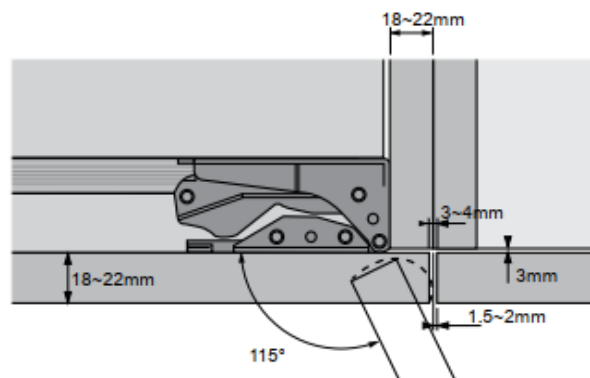

- Ζώνες θερμοκρασίας: Δύο ζώνες θερμοκρασίας
- Τύπος: **Πλήρως Εντοιχιζόμενη εγκατάσταση**
- Συνολική καθαρή χωρητικότητα: **69lt**
- Χωρητικότητα (0,75lt std) : **26-29 φιάλες (τύπου Bordeaux)**
- Εύρος Θερμοκρασίας: **9-20°C** για την κάτω ζώνη και **5-16°C** για την πάνω ζώνη. (Απαραίτητη η διαφορά 2 βαθμών ανάμεσα στις 2 ζώνες)
- Κλάση κλίματος: **N**
- Ενεργειακή κλάση: **G** (EPREL) Νέα ενεργειακή κατηγορία 2021
- Κατανάλωση ενέργειας ετησίως (kW/h): **155 kWh**
- Επίπεδο θορύβου db(A): **38dB**
- **Hettich hinge decor panel**, plastic door Frame για décor panel με 2 layer Low_E τζάμι **με φίλτρο UV**
- Δυνατότητα αλλαγής φοράς πόρτας
- **4 Ξύλινα ράφια. Συρόμενα προς τα έξω ράφια**
- **Ηλεκτρονικό σύστημα χειρισμού αφής** (mini touch pad controller) με ενδείξεις οθόνης LED
- **Ένδειξη λειτουργίας, θερμοκρασίας**
- **Ατμοσφαιρικός φωτισμός παρουσίασης με LED** (επιλογή από 3 χρώματα, **Λευκό | Μπλέ | Πορτοκαλί**) σε κάθε ράφι ξεχωριστά και από τις δύο πλευρές για μοναδικό αποτέλεσμα
- **Αερόψυκτο σύστημα**
- Ψυκτικό μέσο: **R600a**. Το ψυκτικό υλικό Ισοβουτάνιο είναι ένα φυσικό, άκρως φιλικό προς το περιβάλλον, υλικό.
- Εξωτερικές Διαστάσεις σε cm: Πλάτος 59 x Βάθος 56,5 x Ύψος 59,8
- Βάρος 34,5Kg
- **Εγγύηση 2 χρόνια**

XPR W30D Décor Panel

Διαστάσεις και άνοιγμα πόρτας

Τα μοντέλο XPR W30D είναι **αποκλειστικά για εγκατάσταση πλήρους εντοίχισης**. Παρακαλούμε να ακολουθήσετε πιστά τις οδηγίες για την σωστή εγκατάσταση και εξαερισμό του συντηρητή. Είναι απαραίτητο να προβλεφθεί αεροδιάδρομος **ύψους 40 mm (τουλάχιστον 200cm²)**. Αυτό μπορεί να επιτευχθεί **με αεροδιάδρομο** σε οποιαδήποτε σημείο κάτω από το συντηρητή, είτε με διάτρηση μπάζα στο κάτω μέρος της στήλης.