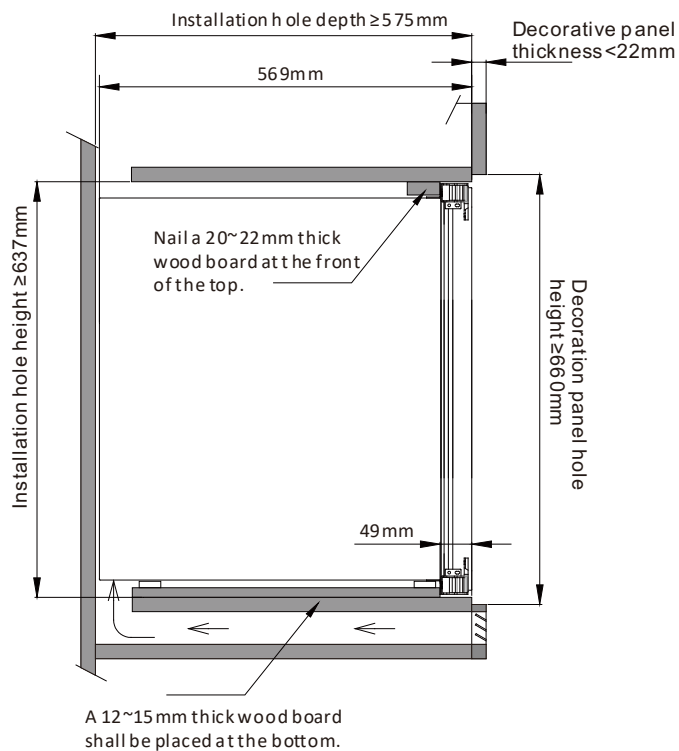

- Ζώνες θερμοκρασίας: Δύο ζώνες θερμοκρασίας
- Τύπος: **Πλήρως Εντοιχιζόμενη εγκατάσταση**
- Συνολική καθαρή χωρητικότητα: **69lt**
- Χωρητικότητα (0,75lt std) : **26-29 φιάλες (τύπου Bordeaux)**
- Εύρος Θερμοκρασίας: **9-20°C** για την κάτω ζώνη και **5-16°C** για την πάνω ζώνη. (Απαραίτητη η διαφορά 2 βαθμών ανάμεσα στις 2 ζώνες)
- Κλάση κλίματος: **N**
- Ενεργειακή κλάση: **G** (EPREL) Νέα ενεργειακή κατηγορία 2021
- Κατανάλωση ενέργειας ετησίως (kW/h): **155 kWh**
- Επίπεδο θορύβου db(A): **38dB**
- **Hettich hinge decor panel**, plastic door Frame για décor panel με 2 layer Low_E τζάμι **με φίλτρο UV**
- Δυνατότητα αλλαγής φοράς πόρτας
- **4 Ξύλινα ράφια. Συρόμενα προς τα έξω ράφια**
- **Ηλεκτρονικό σύστημα χειρισμού αφής** (mini touch pad controller) με ενδείξεις οθόνης LED
- **Ένδειξη λειτουργίας, θερμοκρασίας**
- **Ατμοσφαιρικός φωτισμός παρουσίασης με LED** (επιλογή από 3 χρώματα, **Λευκό | Μπλέ | Πορτοκαλί**) σε κάθε ράφι ξεχωριστά και από τις δύο πλευρές για μοναδικό αποτέλεσμα
- **Αερόψυκτο σύστημα**
- Ψυκτικό μέσο: **R600a**. Το ψυκτικό υλικό Ισοβουτάνιο είναι ένα φυσικό, άκρως φιλικό προς το περιβάλλον, υλικό.
- Εξωτερικές Διαστάσεις σε cm: Πλάτος 59 x Βάθος 56,5 x Ύψος 59,8
- Βάρος 34,5Kg
- **Εγγύηση 2 χρόνια**

XPR W30D Décor Panel

Διαστάσεις και άνοιγμα πόρτας

Τα μοντέλο XPR W30D είναι **αποκλειστικά για εγκατάσταση πλήρους εντοίχισης**. Παρακαλούμε να ακολουθήσετε πιστά τις οδηγίες για την σωστή εγκατάσταση και εξαερισμό του συντηρητή. Είναι απαραίτητο να προβλεφθεί αεροδιάδρομος **ύψους 40 mm (τουλάχιστον 200cm²)**. Αυτό μπορεί να επιτευχθεί **με αεροδιάδρομο** σε οποιαδήποτε σημείο κάτω από το συντηρητή, είτε με διάτρηση μπάζα στο κάτω μέρος της στήλης.