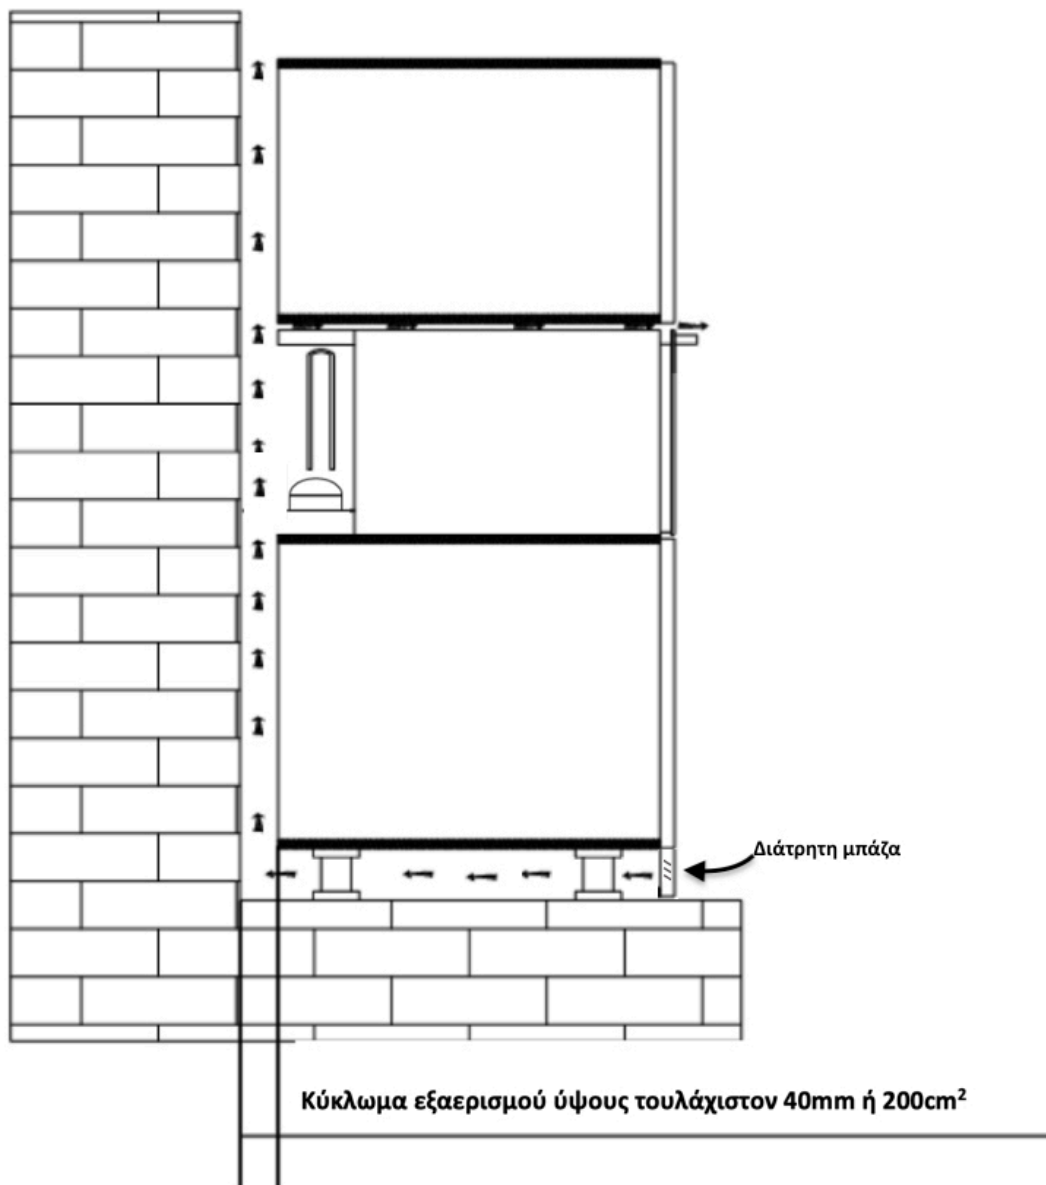

- Ζώνες θερμοκρασίας: Δύο ζώνες θερμοκρασίας
- Τύπος: **Πλήρως Εντοιχιζόμενη εγκατάσταση**
- Συνολική καθαρή χωρητικότητα: **69lt**
- Χωρητικότητα (0,75lt std) : **26-29 φιάλες (τύπου Bordeaux)**
- Εύρος Θερμοκρασίας: **9-20°C** για την κάτω ζώνη και **5-16°C** για την πάνω ζώνη. (Απαραίτητη η διαφορά 2 βαθμών ανάμεσα στις 2 ζώνες)
- Κλάση κλίματος: **N**
- Ενεργειακή κλάση: **G** (EPREL) Νέα ενεργειακή κατηγορία 2021
- Κατανάλωση ενέργειας ετησίως (kW/h): **155 kWh**
- Επίπεδο θορύβου db(A): **38dB**
- **Hettich hinge decor panel**, plastic door Frame για décor panel με 2 layer Low_E τζάμι **με φίλτρο UV**
- Δυνατότητα αλλαγής φοράς πόρτας
- **4 Ξύλινα ράφια. Συρόμενα προς τα έξω ράφια**
- **Ηλεκτρονικό σύστημα χειρισμού αφής** (mini touch pad controller) με ενδείξεις οθόνης LED
- **Ένδειξη λειτουργίας, θερμοκρασίας**
- **Ατμοσφαιρικός φωτισμός παρουσίασης με LED** (επιλογή από 3 χρώματα, **Λευκό | Μπλέ | Πορτοκαλί**) σε κάθε ράφι ξεχωριστά και από τις δύο πλευρές για μοναδικό αποτέλεσμα
- **Αερόψυκτο σύστημα**
- Ψυκτικό μέσο: **R600a**. Το ψυκτικό υλικό Ισοβουτάνιο είναι ένα φυσικό, άκρως φιλικό προς το περιβάλλον, υλικό.
- Εξωτερικές Διαστάσεις σε cm: Πλάτος 59 x Βάθος 56,5 x Ύψος 59,8
- Βάρος 34,5Kg
- **Εγγύηση 2 χρόνια**

XPR W30D Décor Panel

Διαστάσεις και άνοιγμα πόρτας

Τα μοντέλο XPR W30D είναι **αποκλειστικά για εγκατάσταση πλήρους εντοίχισης**. Παρακαλούμε να ακολουθήσετε πιστά τις οδηγίες για την σωστή εγκατάσταση και εξαερισμό του συντηρητή. Είναι απαραίτητο να προβλεφθεί αεροδιάδρομος **ύψους 40 mm (τουλάχιστον 200cm²)**. Αυτό μπορεί να επιτευχθεί **με αεροδιάδρομο** σε οποιαδήποτε σημείο κάτω από το συντηρητή, είτε με διάτρηση μπάζα στο κάτω μέρος της στήλης.