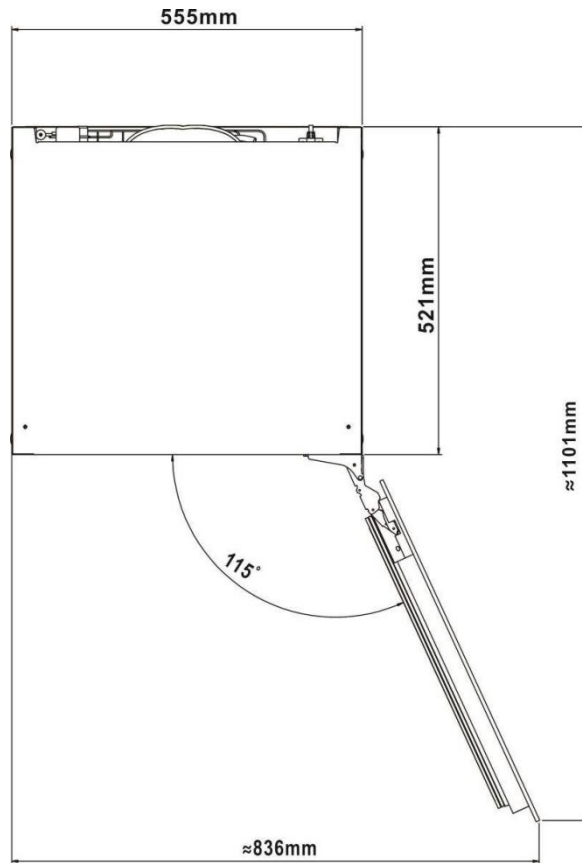

- Ζώνες θερμοκρασίας: Δύο ζώνες θερμοκρασίας
- Τύπος: **Πλήρως Εντοιχιζόμενη εγκατάσταση**
- Συνολική καθαρή χωρητικότητα: **69lt**
- Χωρητικότητα (0,75lt std) : **26-29 φιάλες (τύπου Bordeaux)**
- Εύρος Θερμοκρασίας: **9-20°C** για την κάτω ζώνη και **5-16°C** για την πάνω ζώνη. (Απαραίτητη η διαφορά 2 βαθμών ανάμεσα στις 2 ζώνες)
- Κλάση κλίματος: **N**
- Ενεργειακή κλάση: **G** (EPREL) Νέα ενεργειακή κατηγορία 2021
- Κατανάλωση ενέργειας ετησίως (kW/h): **155 kWh**
- Επίπεδο θορύβου db(A): **38dB**
- **Hettich hinge decor panel**, plastic door Frame για décor panel με 2 layer Low_E τζάμι **με φίλτρο UV**
- Δυνατότητα αλλαγής φοράς πόρτας
- **4 Ξύλινα ράφια. Συρόμενα προς τα έξω ράφια**
- **Ηλεκτρονικό σύστημα χειρισμού αφής** (mini touch pad controller) με ενδείξεις οθόνης LED
- **Ένδειξη λειτουργίας, θερμοκρασίας**
- **Ατμοσφαιρικός φωτισμός παρουσίασης με LED** (επιλογή από 3 χρώματα, **Λευκό | Μπλέ | Πορτοκαλί**) σε κάθε ράφι ξεχωριστά και από τις δύο πλευρές για μοναδικό αποτέλεσμα
- **Αερόψυκτο σύστημα**
- Ψυκτικό μέσο: **R600a**. Το ψυκτικό υλικό Ισοβουτάνιο είναι ένα φυσικό, άκρως φιλικό προς το περιβάλλον, υλικό.
- Εξωτερικές Διαστάσεις σε cm: Πλάτος 59 x Βάθος 56,5 x Ύψος 59,8
- Βάρος 34,5Kg
- **Εγγύηση 2 χρόνια**

XPR W30D Décor Panel

Διαστάσεις και άνοιγμα πόρτας

Τα μοντέλο XPR W30D είναι **αποκλειστικά για εγκατάσταση πλήρους εντοίχισης**. Παρακαλούμε να ακολουθήσετε πιστά τις οδηγίες για την σωστή εγκατάσταση και εξαερισμό του συντηρητή. Είναι απαραίτητο να προβλεφθεί αεροδιάδρομος **ύψους 40 mm (τουλάχιστον 200cm²)**. Αυτό μπορεί να επιτευχθεί **με αεροδιάδρομο** σε οποιαδήποτε σημείο κάτω από το συντηρητή, είτε με διάτρηση μπάζα στο κάτω μέρος της στήλης.