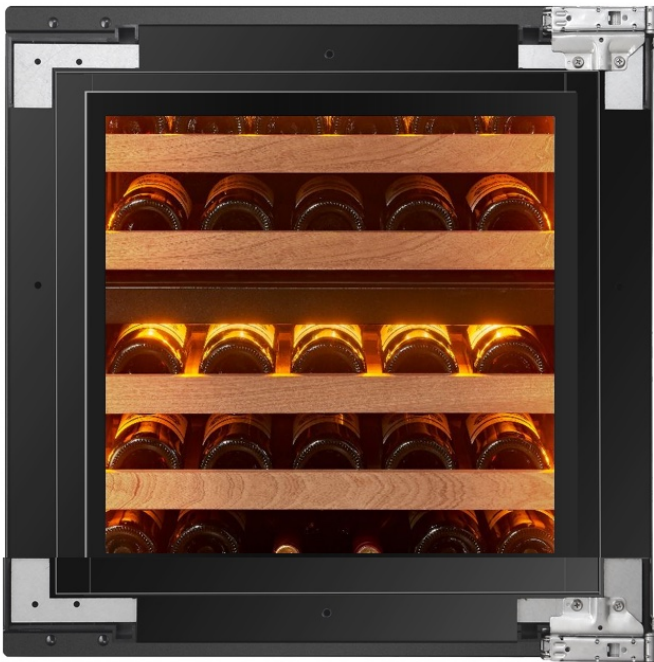

Τα χαρακτηριστικά που κάνουν τους συντηρητές Mastezen της σειράς XPR να ξεχωρίζουν από οποιαδήποτε άλλο συντηρητή είναι:

- Εκπληκτικής ομορφιάς συνδυασμός πόρτας décor panel ready Door και τζάμι.
- Συντηρητές γεμάτοι με ξύλινα ράφια σε κάθε σειρά, ώστε τα κρασιά σας να αποθηκεύονται σε μια σειρά μπουκαλιών κάθε φορά, για εκπληκτική ασφάλεια και εργονομία. Αυτό είναι κορυφαίο πλεονέκτημα για την συλλογή σας.
- Εύκολη πρόσβαση σε κάθε μπουκάλι με τα, πλήρως συρόμενα προς τα έξω, ξύλινα ράφια εφοδιασμένα με τηλεσκοπικές ράγες. Ποτέ πριν δεν ήταν τόσο εύκολο να βρείτε το κρασί που θέλατε.
- LED (Λευκός, Μπλε, Πορτοκαλί) φωτισμός σε κάθε ράφι και από τις δύο πλευρές, για απίστευτη λειτουργικότητα και εκπληκτικό αισθητικό αποτέλεσμα. Φωτίστε τα κρασιά σας, όπως τους πρέπει.
- Η σειρά eXPeRience για την απόλυτη πολυτέλεια στη ζωή μας.