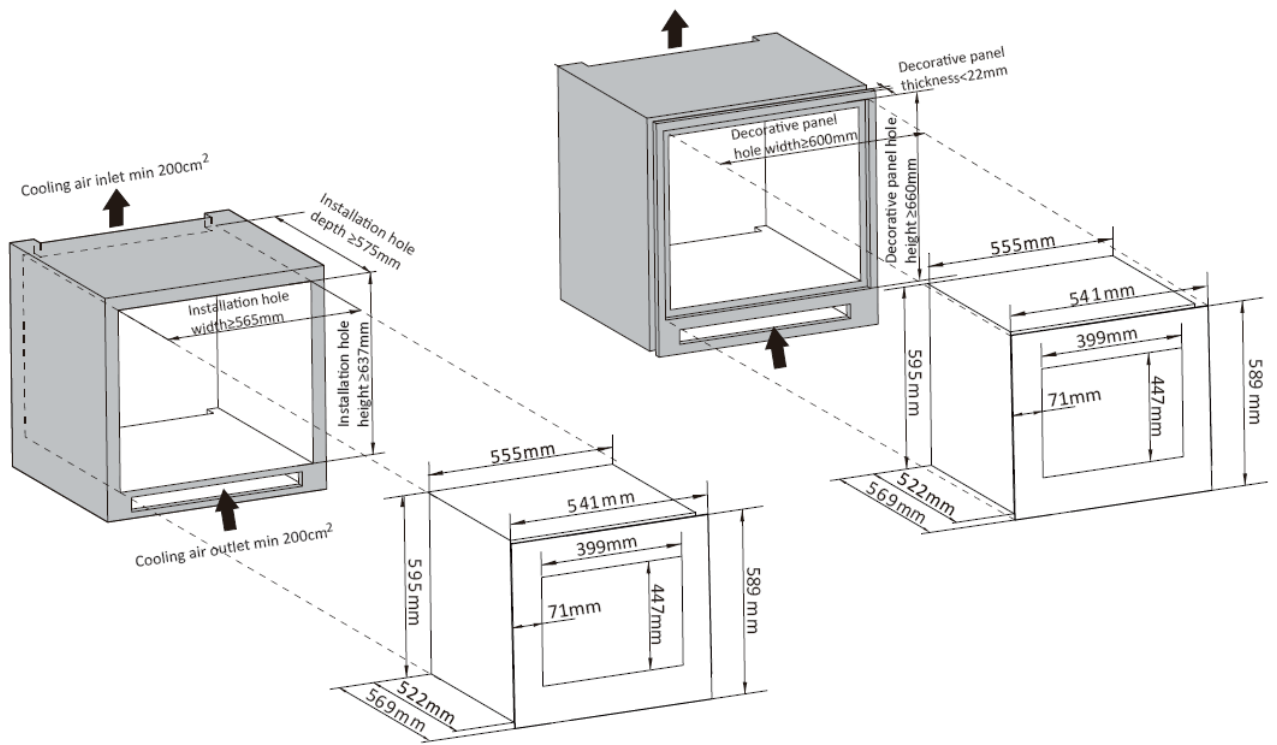

- Ζώνες θερμοκρασίας: Δύο ζώνες θερμοκρασίας
- Τύπος: **Πλήρως Εντοιχιζόμενη εγκατάσταση**
- Συνολική καθαρή χωρητικότητα: **69lt**
- Χωρητικότητα (0,75lt std) : **26-29 φιάλες (τύπου Bordeaux)**
- Εύρος Θερμοκρασίας: **9-20°C** για την κάτω ζώνη και **5-16°C** για την πάνω ζώνη. (Απαραίτητη η διαφορά 2 βαθμών ανάμεσα στις 2 ζώνες)
- Κλάση κλίματος: **N**
- Ενεργειακή κλάση: **G** (EPREL) Νέα ενεργειακή κατηγορία 2021
- Κατανάλωση ενέργειας ετησίως (kW/h): **155 kWh**
- Επίπεδο θορύβου db(A): **38dB**
- **Hettich hinge decor panel**, plastic door Frame για décor panel με 2 layer Low_E τζάμι **με φίλτρο UV**
- Δυνατότητα αλλαγής φοράς πόρτας
- **4 Ξύλινα ράφια. Συρόμενα προς τα έξω ράφια**
- **Ηλεκτρονικό σύστημα χειρισμού αφής** (mini touch pad controller) με ενδείξεις οθόνης LED
- **Ένδειξη λειτουργίας, θερμοκρασίας**
- **Ατμοσφαιρικός φωτισμός παρουσίασης με LED** (επιλογή από 3 χρώματα, **Λευκό | Μπλέ | Πορτοκαλί**) σε κάθε ράφι ξεχωριστά και από τις δύο πλευρές για μοναδικό αποτέλεσμα
- **Αερόψυκτο σύστημα**
- Ψυκτικό μέσο: **R600a**. Το ψυκτικό υλικό Ισοβουτάνιο είναι ένα φυσικό, άκρως φιλικό προς το περιβάλλον, υλικό.
- Εξωτερικές Διαστάσεις σε cm: Πλάτος 59 x Βάθος 56,5 x Ύψος 59,8
- Βάρος 34,5Kg
- **Εγγύηση 2 χρόνια**

XPR W30D Décor Panel

Διαστάσεις και άνοιγμα πόρτας

Τα μοντέλο XPR W30D είναι **αποκλειστικά για εγκατάσταση πλήρους εντοίχισης**. Παρακαλούμε να ακολουθήσετε πιστά τις οδηγίες για την σωστή εγκατάσταση και εξαερισμό του συντηρητή. Είναι απαραίτητο να προβλεφθεί αεροδιάδρομος **ύψους 40 mm (τουλάχιστον 200cm²)**. Αυτό μπορεί να επιτευχθεί **με αεροδιάδρομο** σε οποιαδήποτε σημείο κάτω από το συντηρητή, είτε με διάτρηση μπάζα στο κάτω μέρος της στήλης.