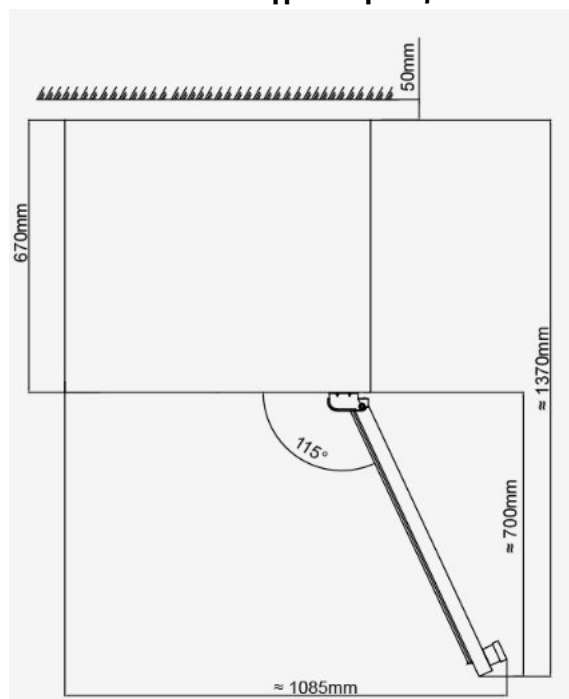

Άνοιγμα πόρτας