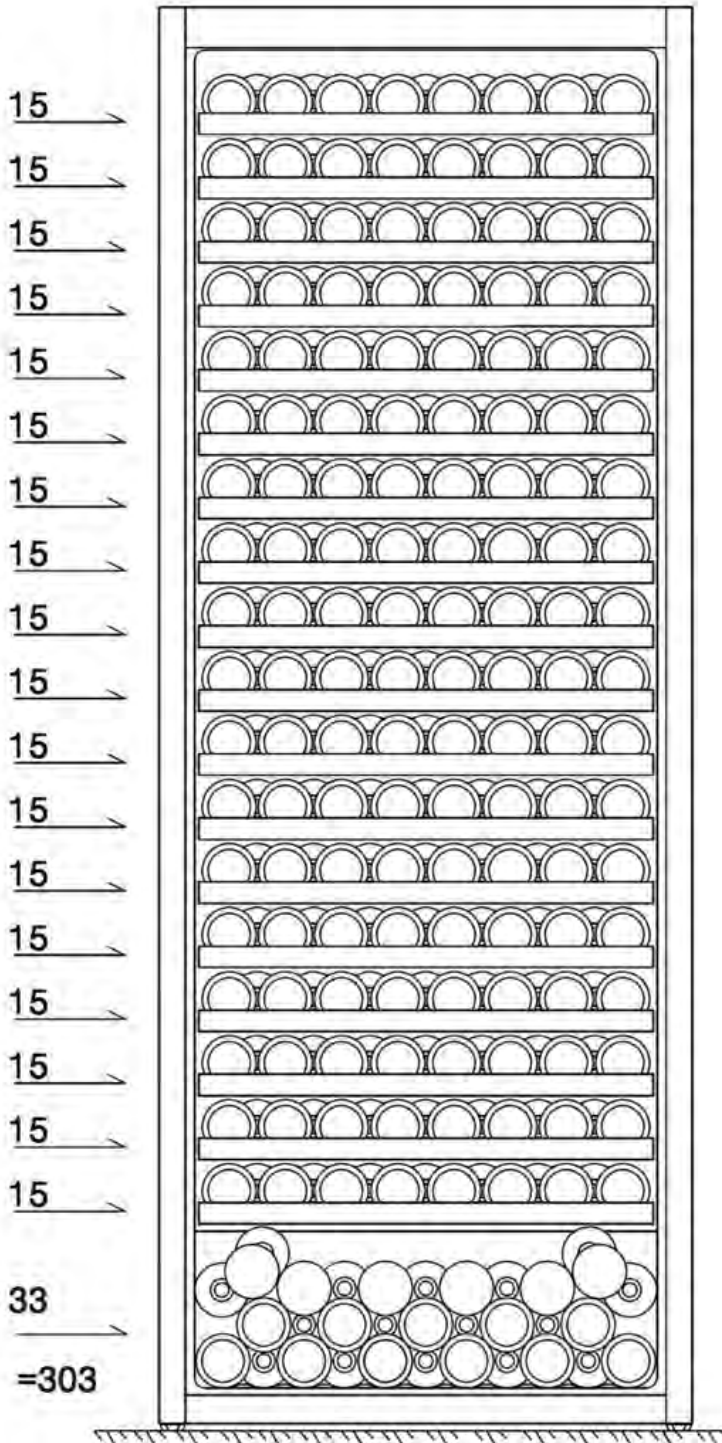

Μέγιστη Συνολική Χωρητικότητα Μπουκαλιών & Configuration Ραφιών