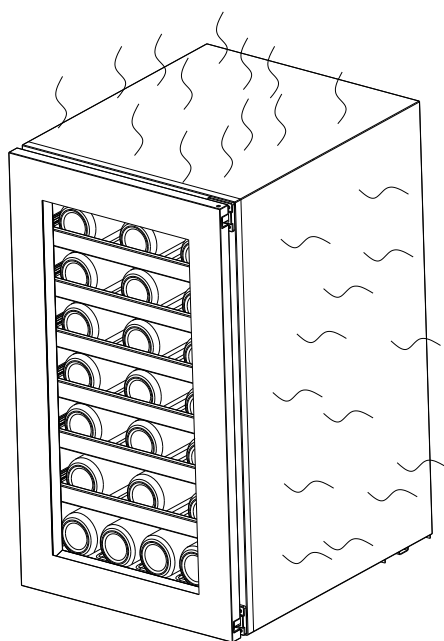

Τα χαρακτηριστικά που κάνουν τους συντηρητές Masterzen της σειράς XPR να ξεχωρίζουν από οποιαδήποτε άλλο συντηρητή είναι:

- Εκπληκτικής ομορφιάς Full Glass Black πόρτας μεγάλου προφίλ, χωρίς ενώσεις, ανοξειδωτο ατσάλι και τζάμι.
- Συντηρητές γεμάτοι με ξύλινα ράφια σε κάθε σειρά, ώστε τα κρασιά σας να αποθηκεύονται σε μια σειρά μπουκαλιών κάθε φορά, για εκπληκτική ασφάλεια και εργονομία. Αυτό είναι κορυφαίο πλεονέκτημα για την συλλογή σας.
- Εύκολη πρόσβαση σε κάθε μπουκάλι με τα, πλήρως συρόμενα προς τα έξω, ξύλινα ράφια εφοδιασμένα με τηλεσκοπικές ράγες. Ποτέ πριν δεν ήταν τόσο εύκολο να βρείτε το κρασί που θέλατε.
- LED φωτισμός σε κάθε ράφι και από τις δύο πλευρές, για απίστευτη λειτουργικότητα και εκπληκτικό αισθητικό αποτέλεσμα. Φωτίστε τα κρασιά σας, όπως τους πρέπει. Επιλογή από 3 χρώματα (Λευκό | Μπλε | Πορτοκαλί) LEDs σε κάθε ράφι ξεχωριστά και από τις δύο πλευρές για μοναδικό αποτέλεσμα
- Η σειρά eXPeRience για την απόλυτη πολυτέλεια στη ζωή μας.

Το μοντέλο αυτό είναι κατάλληλο μόνο για **Ελεύθερη εγκατάσταση**. Είναι απαραίτητο για τη σωστή λειτουργία να υπάρχει κενό **10 εκατοστά** από κάθε πλευρά, **αριστερά, δεξιά, πάνω και πίσω από το συντηρητή**. Εγκατάσταση που δεν ακολουθεί αυτούς τους κανόνες, ακυρώνει την εγγύηση του προϊόντος.

Lateral condensation cooling mode