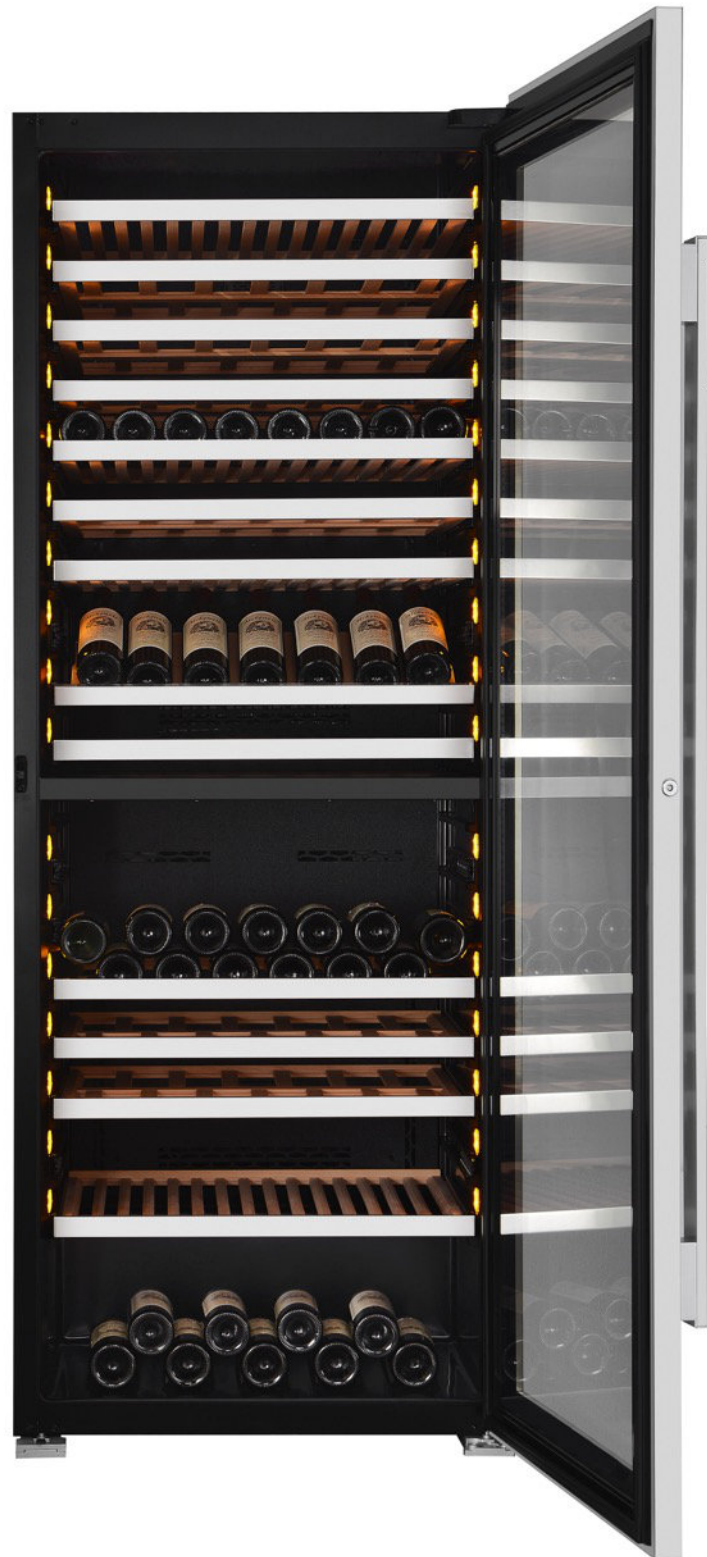

- Ρυθμιζόμενα πόδια
- Εξωτερικές Διαστάσεις σε cm: **Πλάτος 75 x Βάθος 72 x Ύψος 201,5**
- Διαστάσεις συσκευασίας σε cm: Πλάτος 78 x Βάθος 78,5 x Ύψος 217,5
- Καθαρό βάρος: 146 Κιλά
- **Εγγύηση 2 χρόνια**

Τα χαρακτηριστικά που κάνουν τους συντηρητές Masterzen της σειράς XPR να ξεχωρίζουν από οποιαδήποτε άλλο συντηρητή είναι:

- Εκπληκτικής ομορφιάς συνδυασμός πόρτας μεγάλου προφίλ, χωρίς ενώσεις, ανοξειδωτο ατσάλι και τζάμι.
- Συντηρητές γεμάτοι με ξύλινα ράφια σε κάθε σειρά, ώστε τα κρασιά σας να αποθηκεύονται σε μια σειρά μπουκαλιών κάθε φορά, για εκπληκτική ασφάλεια και εργονομία. Αυτό είναι κορυφαίο πλεονέκτημα για την συλλογή σας.
- Εύκολη πρόσβαση σε κάθε μπουκάλι με τα, πλήρως συρόμενα προς τα έξω, ξύλινα ράφια εφοδιασμένα με τηλεσκοπικές ράγες. Ποτέ πριν δεν ήταν τόσο εύκολο να βρείτε το κρασί που θέλατε.
- LED (Λευκό, Πορτοκαλί, Μπλε) φωτισμός σε κάθε ράφι και από τις δύο πλευρές, για απίστευτη λειτουργικότητα και εκπληκτικό αισθητικό αποτέλεσμα. Φωτίστε τα κρασιά σας, όπως τους πρέπει.
- Η σειρά eXPeRience για την απόλυτη πολυτέλεια στη ζωή μας.

### Διαστάσεις και άνοιγμα πόρτας

 **Masterzen**

XPR W300DT

 Masterzen

XPR W300DT

 Masterzen

XPR W300DT