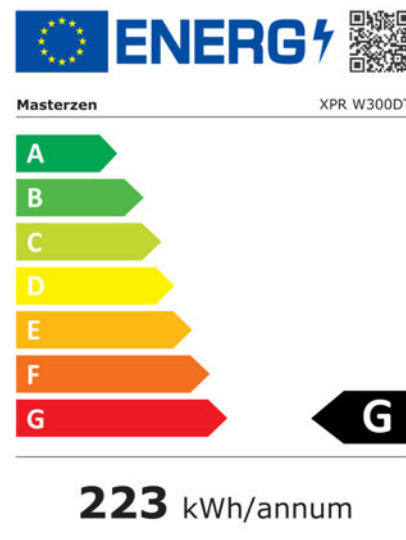

- Ρυθμιζόμενα πόδια
- Εξωτερικές Διαστάσεις σε cm: **Πλάτος 75 x Βάθος 72 x Ύψος 201,5**
- Διαστάσεις συσκευασίας σε cm: Πλάτος 78 x Βάθος 78,5 x Ύψος 217,5
- Καθαρό βάρος: 146 Κιλά
- **Εγγύηση 2 χρόνια**

Τα χαρακτηριστικά που κάνουν τους συντηρητές Masterzen της σειράς XPR να ξεχωρίζουν από οποιαδήποτε άλλο συντηρητή είναι:

- Εκπληκτικής ομορφιάς συνδυασμός πόρτας μεγάλου προφίλ, χωρίς ενώσεις, ανοξειδωτο ατσάλι και τζάμι.
- Συντηρητές γεμάτοι με ξύλινα ράφια σε κάθε σειρά, ώστε τα κρασιά σας να αποθηκεύονται σε μια σειρά μπουκαλιών κάθε φορά, για εκπληκτική ασφάλεια και εργονομία. Αυτό είναι κορυφαίο πλεονέκτημα για την συλλογή σας.
- Εύκολη πρόσβαση σε κάθε μπουκάλι με τα, πλήρως συρόμενα προς τα έξω, ξύλινα ράφια εφοδιασμένα με τηλεσκοπικές ράγες. Ποτέ πριν δεν ήταν τόσο εύκολο να βρείτε το κρασί που θέλατε.
- LED (Λευκό, Πορτοκαλί, Μπλε) φωτισμός σε κάθε ράφι και από τις δύο πλευρές, για απίστευτη λειτουργικότητα και εκπληκτικό αισθητικό αποτέλεσμα. Φωτίστε τα κρασιά σας, όπως τους πρέπει.
- Η σειρά eXPeRience για την απόλυτη πολυτέλεια στη ζωή μας.

Διαστάσεις και άνοιγμα πόρτας