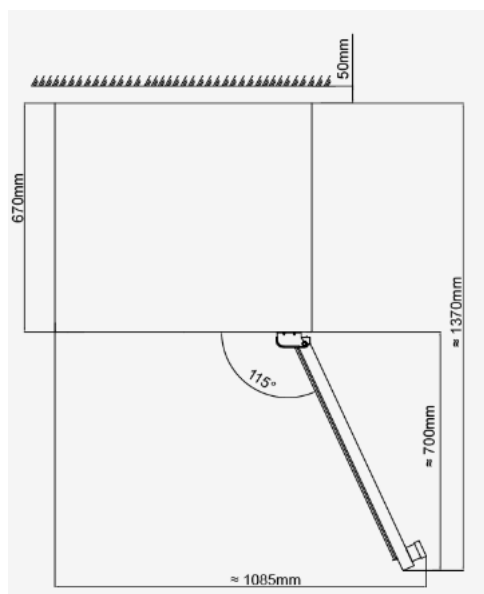

- Ρυθμιζόμενα πόδια
- Εξωτερικές Διαστάσεις σε cm: **Πλάτος 75 x Βάθος 72 x Ύψος 201,5**
- Διαστάσεις συσκευασίας σε cm: Πλάτος 78 x Βάθος 78,5 x Ύψος 217,5
- Καθαρό βάρος: 146 Κιλά
- **Εγγύηση 2 χρόνια**

### Διαστάσεις και άνοιγμα πόρτας

 **Masterzen**

XPR W300DT

 Masterzen

XPR W300DT

 Masterzen

XPR W300DT