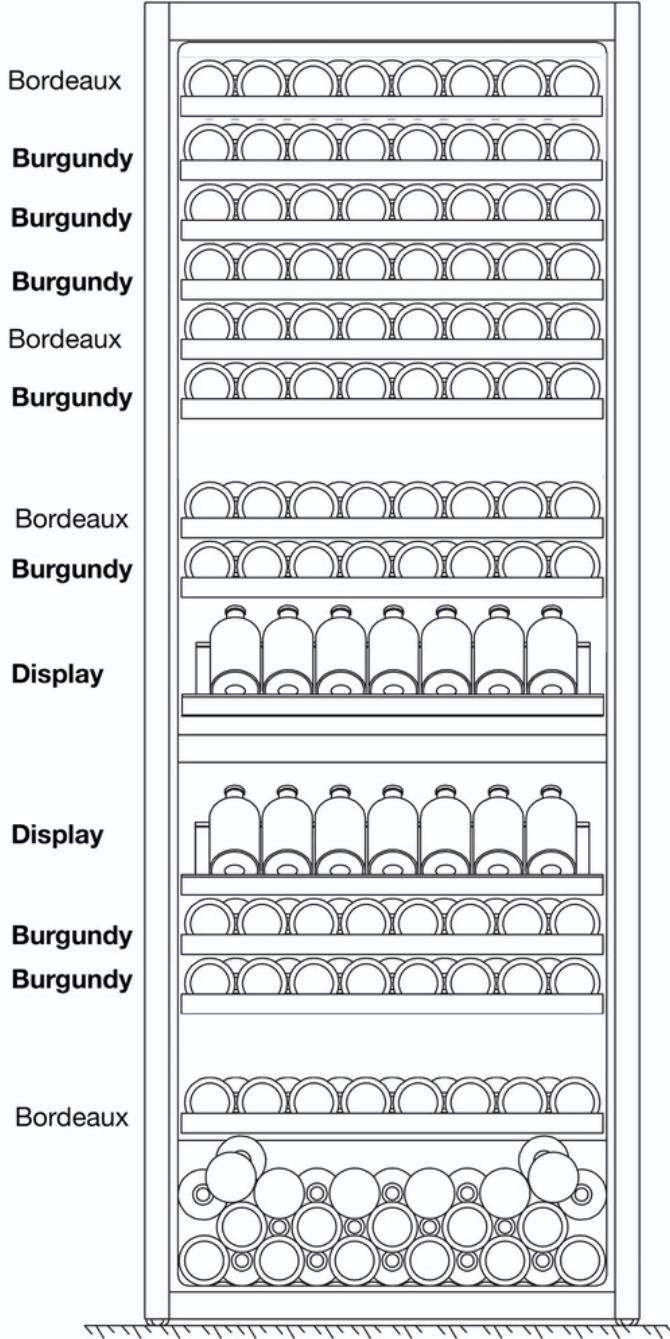

300DT SS & Black door

Full sliding rails mounted to inside housing

4 bordeaux, 7 Burgundy, 2 display shelf