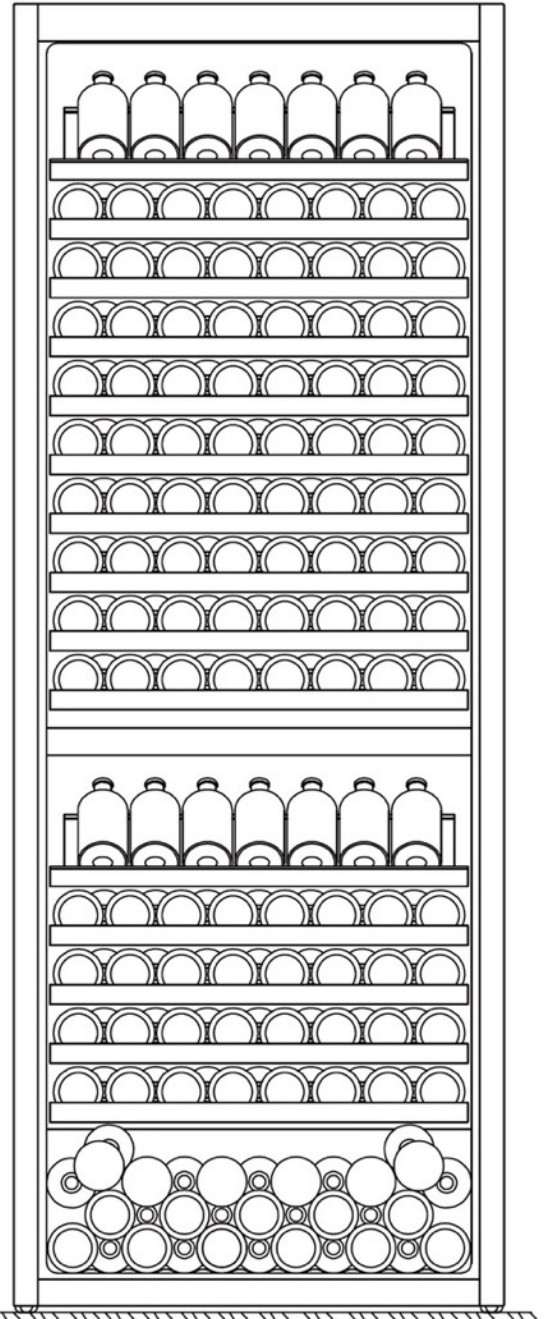

- 21
- 15
- 15
- 15
- 15
- 15
- 15
- 15
- 15
- 15
- 21
- 15
- 15
- 15
- 15
- 33
- =270