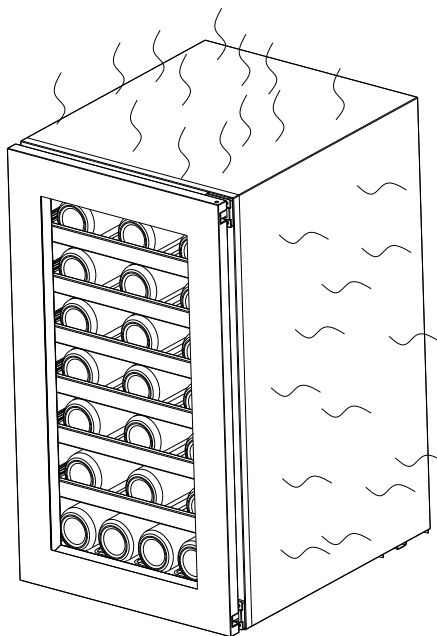

- Ρυθμιζόμενα πόδια
- Εξωτερικές Διαστάσεις σε cm: **Πλάτος 75 x Βάθος 72 x Ύψος 201,5**
- Διαστάσεις συσκευασίας σε cm: Πλάτος 78 x Βάθος 78,5 x Ύψος 217,5
- Καθαρό βάρος: 146 Κιλά
- **Εγγύηση 2 χρόνια**

Τα χαρακτηριστικά που κάνουν τους συντηρητές Masterzen της σειράς XPR να ξεχωρίζουν από οποιαδήποτε άλλο συντηρητή είναι:

- Εκπληκτικής ομορφιάς συνδυασμός πόρτας μεγάλου προφίλ, χωρίς ενώσεις, ανοξειδωτο ατσάλι και τζάμι.
- Συντηρητές γεμάτοι με ξύλινα ράφια σε κάθε σειρά, ώστε τα κρασιά σας να αποθηκεύονται σε μια σειρά μπουκαλιών κάθε φορά, για εκπληκτική ασφάλεια και εργονομία. Αυτό είναι κορυφαίο πλεονέκτημα για την συλλογή σας.
- Εύκολη πρόσβαση σε κάθε μπουκάλι με τα, πλήρως συρόμενα προς τα έξω, ξύλινα ράφια εφοδιασμένα με τηλεσκοπικές ράγες. Ποτέ πριν δεν ήταν τόσο εύκολο να βρείτε το κρασί που θέλατε.
- LED (Λευκό, Πορτοκαλί, Μπλε) φωτισμός σε κάθε ράφι και από τις δύο πλευρές, για απίστευτη λειτουργικότητα και εκπληκτικό αισθητικό αποτέλεσμα. Φωτίστε τα κρασιά σας, όπως τους πρέπει.
- Η σειρά eXPeRience για την απόλυτη πολυτέλεια στη ζωή μας.

Διαστάσεις και άνοιγμα πόρτας