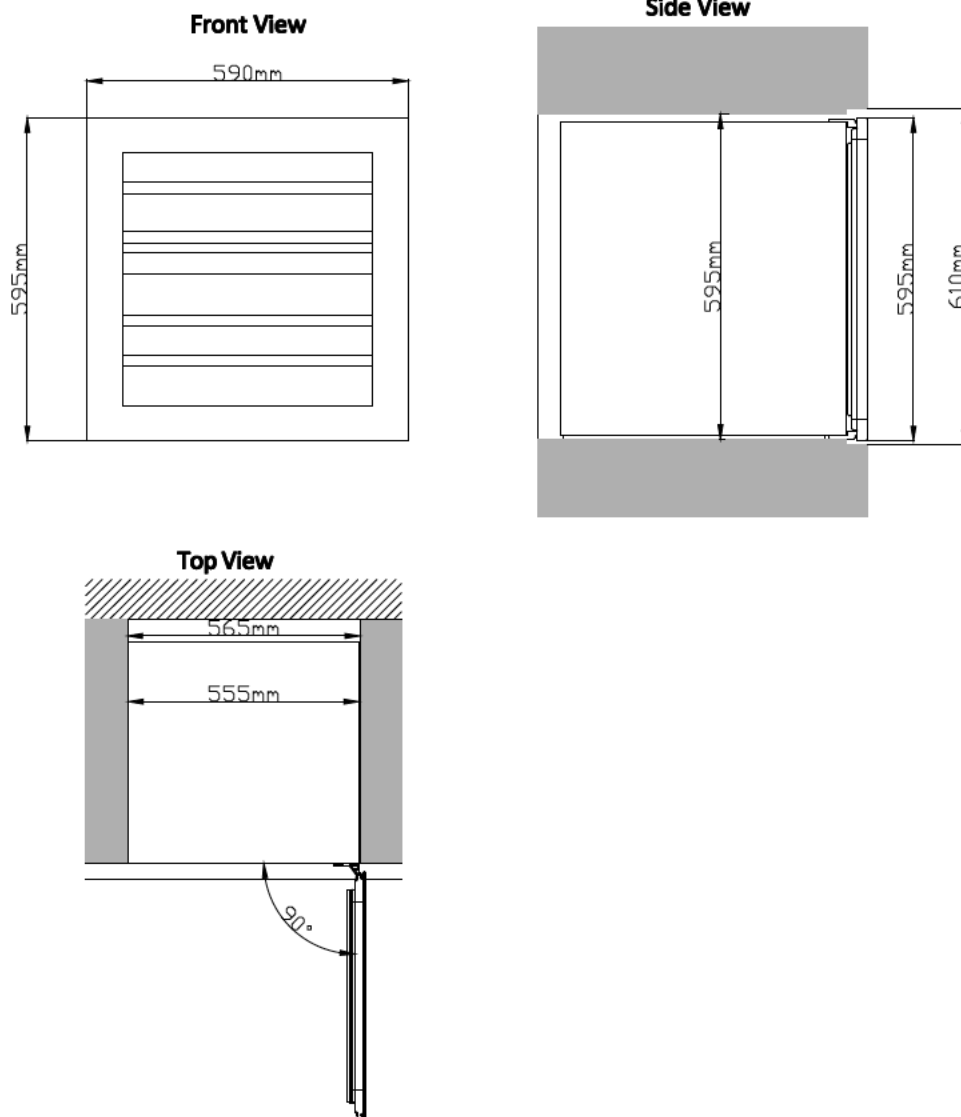

Διαστάσεις και άνοιγμα πόρτας

Είναι απαραίτητο να προβλεφθεί front facing αεροδιάδρομος ύψους τουλάχιστον 12 mm όπως φαίνεται στο σχήμα side view.

Οδηγίες σωστής εγκατάστασης

Τα μοντέλα XPR W28DT είναι κατάλληλο για εγκατάσταση πλήρους εντοιχίσισης. Παρακαλούμε να ακολουθήσετε πιστά τις οδηγίες για την σωστή εγκατάσταση και εξαιρισμό του συνηρητή.