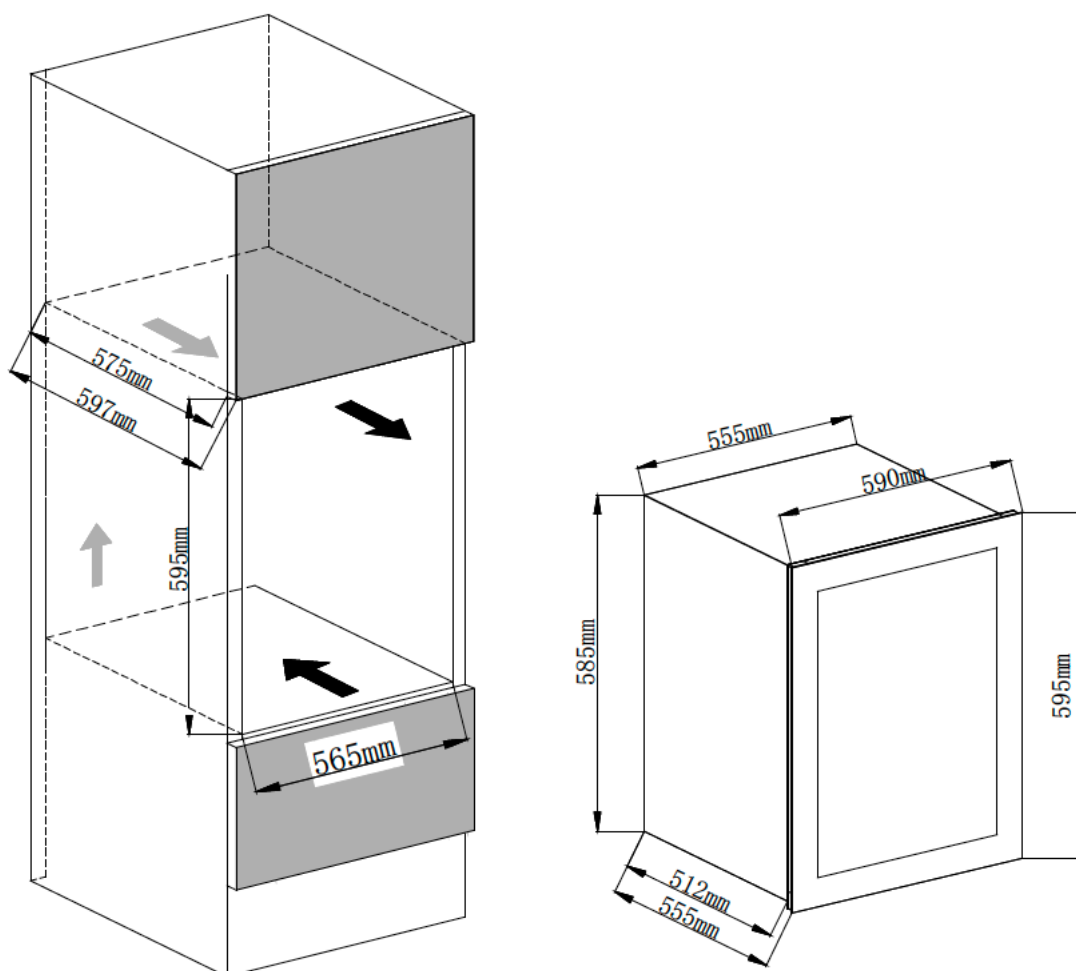

- Ζώνες θερμοκρασίας: **Δύο Ζώνες θερμοκρασίας** , μπορεί να δουλέψει και ως **μονοζωνικό**
- Τύπος: **Πλήρως Εντοιχιζόμενη εγκατάσταση | Front Ventilation**
- Συνολική καθαρή χωρητικότητα: **69lt**
- Χωρητικότητα (0,75lt std) : **24 φιάλες (τύπου Bordeaux)**
- Εύρος Θερμοκρασίας: **5-20°C** για την κάτω ζώνη και **5-20°C** για την πάνω ζώνη.
- Κλάση κλίματος: **N**
- Ενεργειακή κλάση: **G**
- Κατανάλωση ενέργειας ετησίως (kW/h): **140 kWh**
- **Full Glass Black Door, endtoend, και 2 στρώματα LOW-E τζάμι με φίλτρα για προστασία από UV & Infrared ακτινοβολίες**
- **Δυνατότητα αλλαγής φοράς πόρτας**
- Κυλινδρική λαβή πόρτας από μαύρο αλουμίνιο
- **2 Ξύλινα ράφια. Συρόμενα προς τα έξω ράφια**
- **Ηλεκτρονικό σύστημα χειρισμού αφής (mini touch pad controller) με ενδείξεις οθόνης LED**
- Ένδειξη λειτουργίας, θερμοκρασίας
- **Πλαϊνή Led Strip ταινία με Επιλογή από Λευκό | Μπλέ | Πορτοκαλί χρώμα και από τις δύο πλευρές για μοναδικό αποτέλεσμα**
- **Αερόψυκτο σύστημα**
- **Inverter Compressor**
- Ψυκτικό μέσο: **R600a**. Το ψυκτικό υλικό Ισοβουτάνιο είναι ένα φυσικό, άκρως φιλικό προς το περιβάλλον, υλικό.
- Εξωτερικές Διαστάσεις σε cm: Πλάτος 59 x Βάθος 55,5 x Ύψος 59,5
- Βάρος 37Kg
- **Εγγύηση 2 χρόνια**

Διαστάσεις και άνοιγμα πόρτας

Είναι απαραίτητο να προβλεφθεί front facing αεροδιάδρομος ύψους τουλάχιστον 12 mm όπως φαίνεται στο σχήμα side view.

Οδηγίες σωστής εγκατάστασης

Τα μοντέλα XPR W28DT είναι κατάλληλο για εγκατάσταση πλήρους εντοιχίσισης. Παρακαλούμε να ακολουθήσετε πιστά τις οδηγίες για την σωστή εγκατάσταση και εξαιρισμό του συνηρητή.