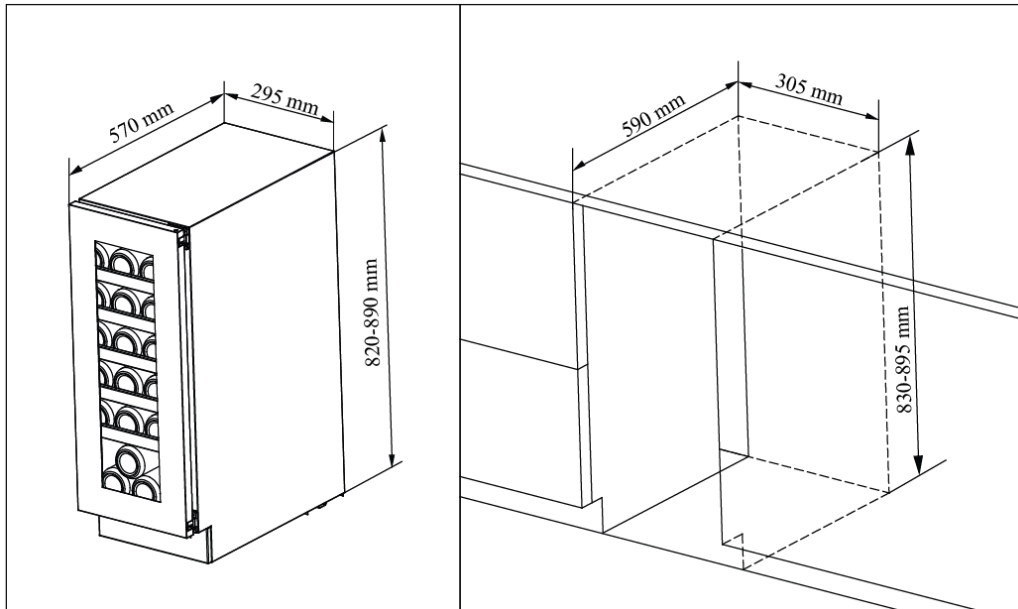

- Ζώνες θερμοκρασίας: **Μία ζώνη θερμοκρασίας**
- Τύπος: **Εντοιχιζόμενη εγκατάσταση**
- Συνολική καθαρή χωρητικότητα: **50lt**
- Χωρητικότητα (0,75lt std) : **20 φιάλες τύπου Bordeaux** (πολύ μεγάλα μπουκάλια Βουργουνδίας ή Σαμπάνιας μπορούν να χωρέσουν εφόσον αφαιρεθεί κάποιο ράφι ή στο κάτω μέρος
- **5 Ξύλινα ράφια. Συρόμενα προς τα έξω ράφια**
- Εύρος Θερμοκρασίας: **5-20°C**
- Κλάση κλίματος: **N**
- Ενεργειακή κλάση: **F**
- Κατανάλωση ενέργειας ετησίως (kW/h): **96 kWh**
- Επίπεδο θορύβου db(A): **40dB**
- **Μαύρη γυάλινη πόρτα (end-to-end Full Glass Black Door),**
- Μακρυά μαύρη κυλινδρική λαβή πόρτας
- **Ηλεκτρονικό σύστημα χειρισμού αφής** (mini touch pad controller) με ενδείξεις οθόνης LED
- Ένδειξη λειτουργίας, θερμοκρασίας
- **Ατμοσφαιρικός φωτισμός παρουσίασης** με λευκά LED στο πάνω μέρος
- **Αερόψυκτο σύστημα**
- **Κάτω γρίλιες εξαερισμού** από μαύρο αλουμίνιο με χαραγμένο τραπεζοειδή σχέδιο
- Ψυκτικό μέσο: **R600a**. Το ψυκτικό υλικό Ισοβουτάνιο είναι ένα φυσικό, άκρως φιλικό προς το περιβάλλον, υλικό.
- Διαστάσεις σε cm: **Πλάτος 29,5 (30) x Βάθος 57 x Ύψος 82**
- Συσκευασίας σε cm: Πλάτος 35 x Βάθος 65,5 x Ύψος 86,5
- Καθαρό βάρος: 26 Κιλά
- Μικτό Βάρος με την συσκευασία: 29 Κιλά
- **Εγγύηση 2 χρόνια**

Energy Label – Κατανομή Φιαλών

Διαστάσεις και άνοιγμα πόρτας

Ενδεικτική Πρόταση Εντοιχισμού Άνω του Πάγκου

Ενδεικτική Πρόταση Εντοιχισμού κάτω του Πάγκου

ENERG

Masterzen

XPR W20S

96 kWh/annum