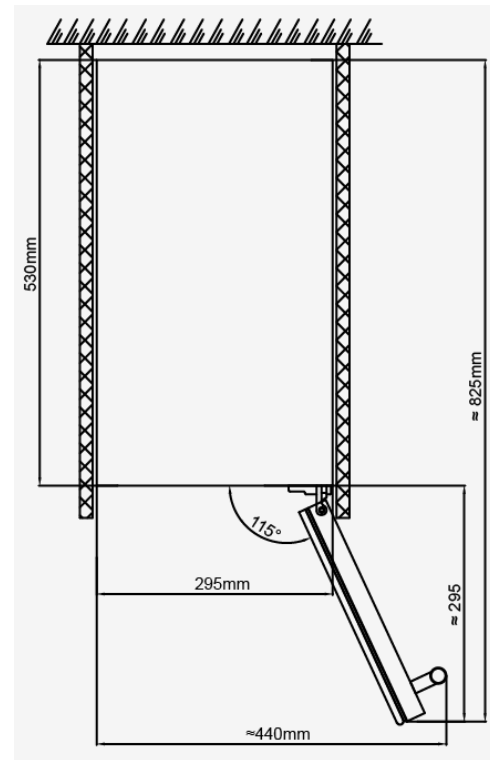

Energy Label – Κατανομή Φιαλών

Διαστάσεις και άνοιγμα πόρτας

Ενδεικτική Πρόταση Εντοιχισμού Άνω του Πάγκου

Ενδεικτική Πρόταση Εντοιχισμού κάτω του Πάγκου

ENERG

Masterzen

XPR W20S

96 kWh/annum