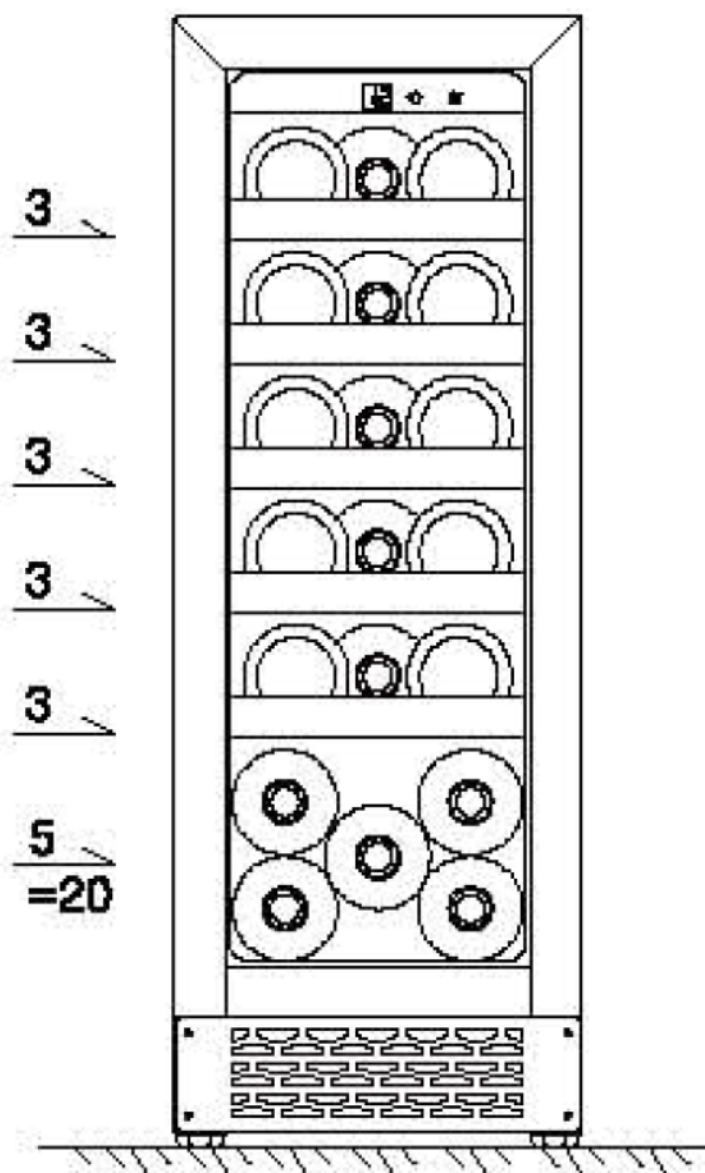

- Ζώνες θερμοκρασίας: **Μία ζώνη θερμοκρασίας**
- Τύπος: **Εντοιχιζόμενη εγκατάσταση**
- Συνολική καθαρή χωρητικότητα: **50lt**
- Χωρητικότητα (0,75lt std) : **20 φιάλες τύπου Bordeaux** (πολύ μεγάλα μπουκάλια Βουργουνδίας ή Σαμπάνιας μπορούν να χωρέσουν εφόσον αφαιρεθεί κάποιο ράφι ή στο κάτω μέρος
- **5 Ξύλινα ράφια. Συρόμενα προς τα έξω ράφια**
- Εύρος Θερμοκρασίας: **5-20°C**
- Κλάση κλίματος: **N**
- Ενεργειακή κλάση: **F**
- Κατανάλωση ενέργειας ετησίως (kW/h): **96 kWh**
- Επίπεδο θορύβου db(A): **40dB**
- **Μαύρη γυάλινη πόρτα (end-to-end Full Glass Black Door),**
- Μακρυά μαύρη κυλινδρική λαβή πόρτας
- **Ηλεκτρονικό σύστημα χειρισμού αφής** (mini touch pad controller) με ενδείξεις οθόνης LED
- Ένδειξη λειτουργίας, θερμοκρασίας
- **Ατμοσφαιρικός φωτισμός παρουσίασης** με λευκά LED στο πάνω μέρος
- **Αερόψυκτο σύστημα**
- **Κάτω γρίλιες εξαερισμού** από μαύρο αλουμίνιο με χαραγμένο τραπεζοειδή σχέδιο
- Ψυκτικό μέσο: **R600a**. Το ψυκτικό υλικό Ισοβουτάνιο είναι ένα φυσικό, άκρως φιλικό προς το περιβάλλον, υλικό.
- Διαστάσεις σε cm: **Πλάτος 29,5 (30) x Βάθος 57 x Ύψος 82**
- Συσκευασίας σε cm: Πλάτος 35 x Βάθος 65,5 x Ύψος 86,5
- Καθαρό βάρος: 26 Κιλά
- Μικτό Βάρος με την συσκευασία: 29 Κιλά
- **Εγγύηση 2 χρόνια**

Energy Label – Κατανομή Φιαλών

Διαστάσεις και άνοιγμα πόρτας

Ενδεικτική Πρόταση Εντοιχισμού Άνω του Πάγκου

Ενδεικτική Πρόταση Εντοιχισμού κάτω του Πάγκου

ENERG

Masterzen

XPR W20S

96 kWh/annum