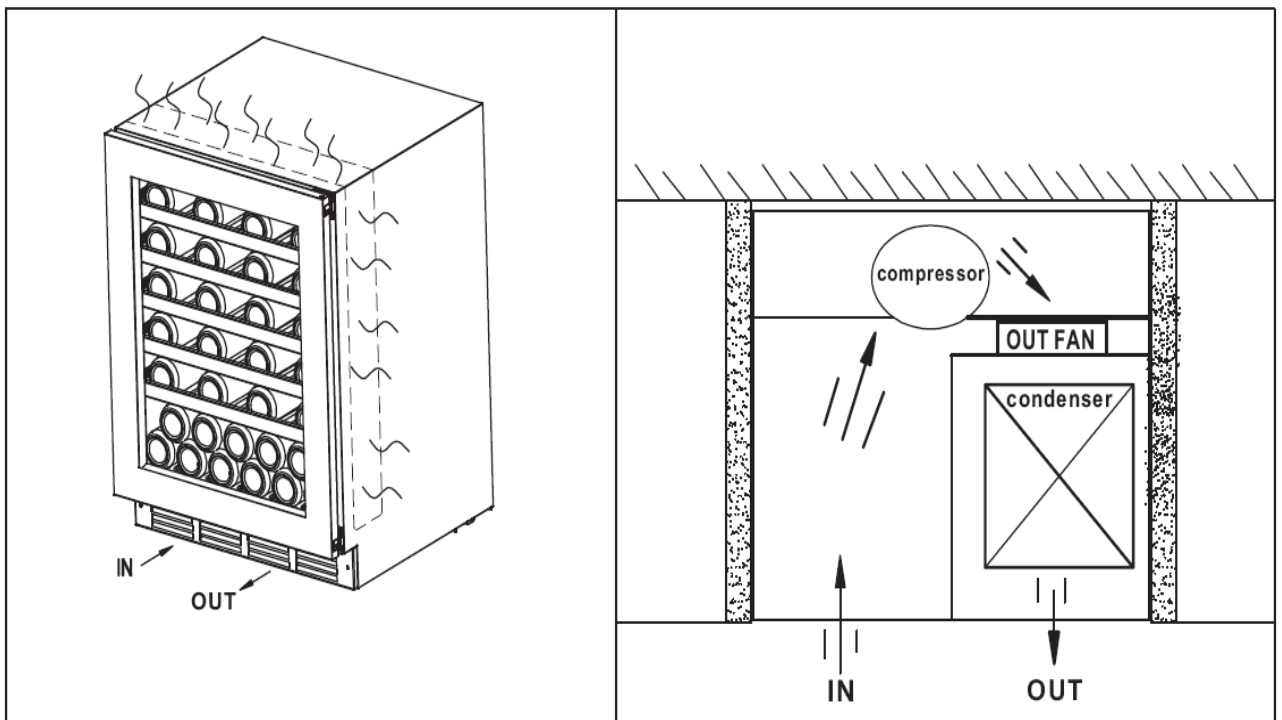

Energy Label – Κατανομή Φιαλών

Διαστάσεις και άνοιγμα πόρτας

Ενδεικτική Πρόταση Εντοιχισμού Άνω του Πάγκου

Ενδεικτική Πρόταση Εντοιχισμού κάτω του Πάγκου

ENERG

Masterzen

XPR W20S

96 kWh/annum