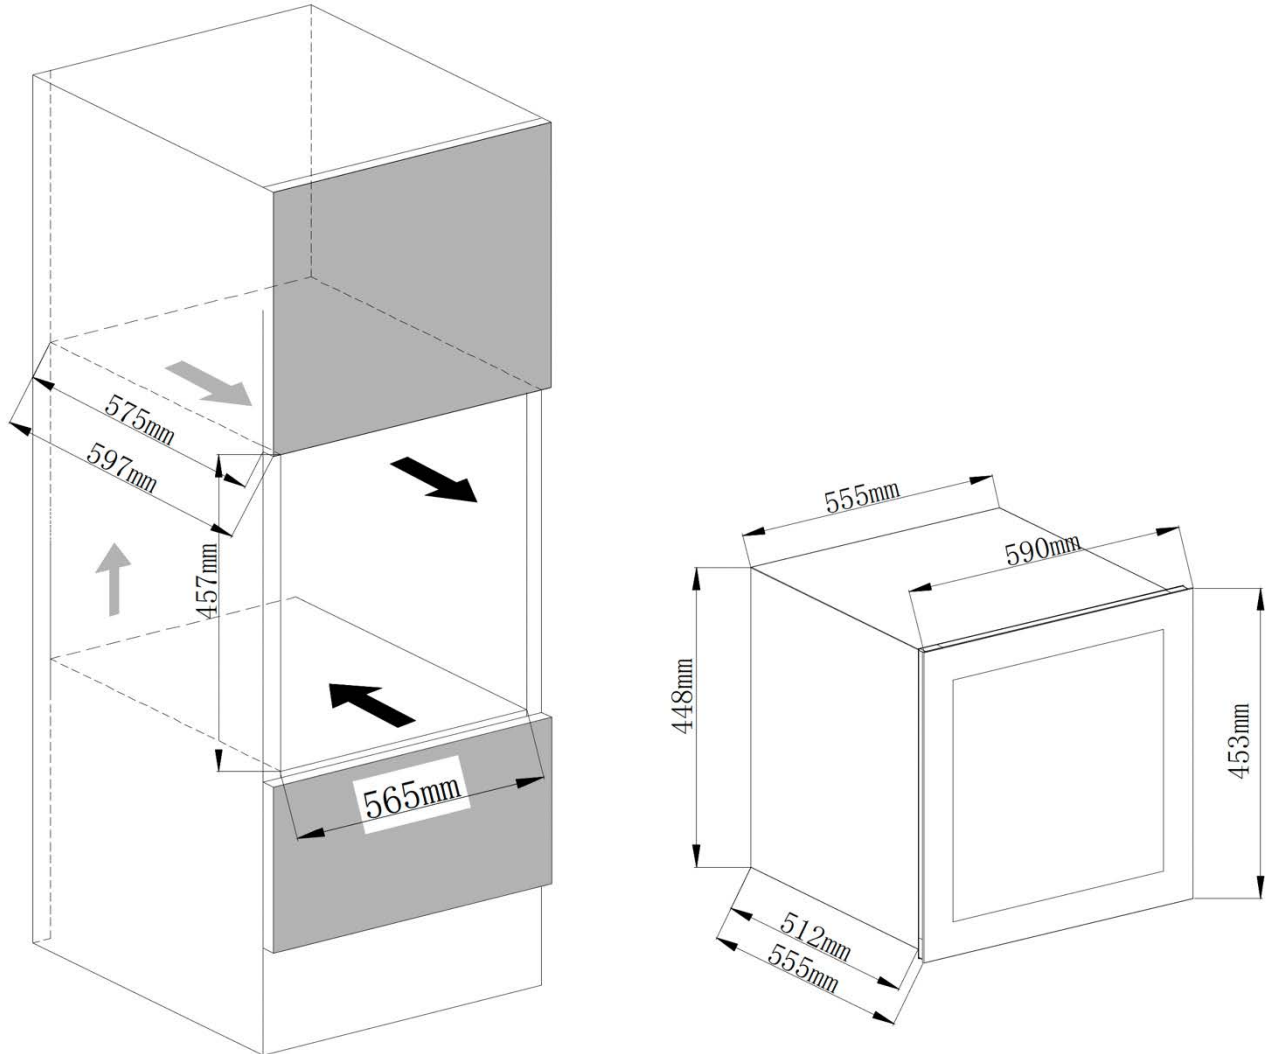

- Ζώνες θερμοκρασίας: Μία θερμοκρασία
- Τύπος: **Πλήρως Εντοιχιζόμενη εγκατάσταση**
- **Front ventilation**
- Συνολική καθαρή χωρητικότητα: **50lt**
- Χωρητικότητα (0,75lt std) : **15** φιάλες τύπου Βουργουνδίας (18 φιάλες τύπου Bordeaux)
- Εύρος Θερμοκρασίας: 5-20°C
- Κλάση κλίματος: **N**
- Ενεργειακή κλάση: **G**
- Κατανάλωση ενέργειας ετησίως (kW/h): **102 kWh**
- Επίπεδο θορύβου db(A): **40dB**
- **Μαύρη Γυάλινη Πόρτα, End to End Full Glass Black Door και 2 στρώματα LOW-E τζάμι με φίλτρα για προστασία από UV & Infrared ακτινοβολίες**
- Στρογγυλή λαβή πόρτας από μαύρο αλουμίνιο
- **2 Ξύλινα τηλεσκοπικά ράφια**
- **Ηλεκτρονικό σύστημα χειρισμού αφής** (mini touch pad controller) με ενδείξεις οθόνης LED
- Ένδειξη λειτουργίας, θερμοκρασίας
- **Πλαϊνή Led Strip ταινία με Επιλογή από Λευκό | Μπλέ | Πορτοκαλί χρώμα και από τις δύο πλευρές για μοναδικό αποτέλεσμα**
- Φίλτρο ενεργού άνθρακα
- **Αερόψυκτο σύστημα**
- Ψυκτικό μέσο: **R600a**. Το ψυκτικό υλικό Ισοβουτάνιο είναι ένα φυσικό, άκρως φιλικό προς το περιβάλλον, υλικό.
- Inverter compressor
- Εξωτερικές Διαστάσεις σε cm: Πλάτος 59 x Βάθος 54,5 x Ύψος 45,3
- Βάρος 30Kg
- **Εγγύηση 2 χρόνια**

Διαστάσεις και άνοιγμα πόρτας

Side View

Είναι απαραίτητο να προβλεφθεί front facing αεροδιάδρομος **ύψους τουλάχιστον 12 mm** όπως φαίνεται στο σχήμα side view.

Top View

Οδηγίες σωστής εγκατάστασης

Τα μοντέλο XPR W18S είναι κατάλληλο για εγκατάσταση πλήρους εντοιχίσις. Παρακαλούμε να ακολουθήσετε πιστά τις οδηγίες για την σωστή εγκατάσταση και εξαερισμό του συνηρητή.

Είναι απαραίτητο να προβλεφθεί front facing αεροδιάδρομος ύψους τουλάχιστον 12 mm όπως φαίνεται στο σχήμα side view.

Αποτυχία στην κάλυψη των ανωτέρω απαιτήσεων, καθώς και ζημιές ως αποτέλεσμα ανάρμοστης μεταφοράς / χρήσης ή αμέλειας θέτουν αυτομάτως το προϊόν εκτός εγγύησης.