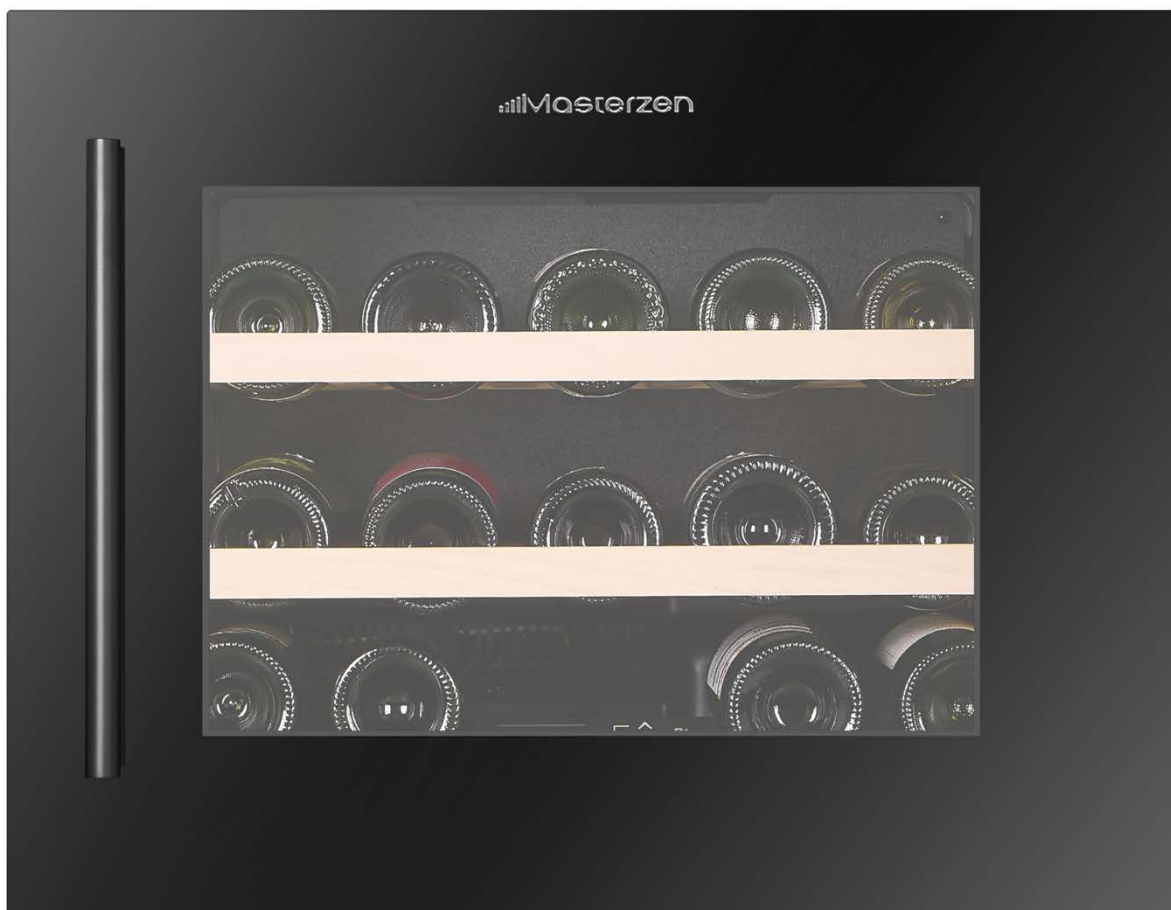

Masterzen XPR W18S

Πλήρως Εντοιχιζόμενος Μονοζωνικός Συντηρητής Κρασιών 18 Φιαλών Άνω Πάγκου

Ο συντηρητής κρασιών Masterzen W18S σειρά XPR είναι πραγματικά ένας εξαιρετικά όμορφος και κομψός συντηρητής που τοποθετείται σε πλήρως εντοιχιζόμενη εγκατάσταση. Η σειρά eXPeRience για την απόλυτη πολυτέλεια στη ζωή μας. Οι συντηρητές κρασιών Masterzen σειρά XPR W σχεδιάστηκαν από λάτρεις του κρασιού με πολυετή εμπειρία και απευθύνονται τόσο στους λάτρεις του κρασιού όσο και τους επαγγελματίες. Ο συνδυασμός της πόρτας, Full Glass Black Door endtoend και του τζαμιού, με 2 στρώματα LOW-E με φίλτρα για προστασία από UV & Infrared ακτινοβολίες, σχεδιασμού και εργονομίας κελάρι/συντηρητή για τη συλλογή σας. Προσεγγμένοι σχεδιαστικά μέχρι την τελευταία τους λεπτομέρεια. Όπως αξίζει πραγματικά στην συλλογή των κρασιών σας, ώστε να διατηρούνται σε ιδανικές συνθήκες υγρασίας και θερμοκρασίας, προστατευμένα από UV & Infrared ακτίνες για να παλαιώσουν αλλά και έτοιμα να σερβιριστούν μοναδικά.

Τα χαρακτηριστικά που κάνουν τους συντηρητές Masterzen της σειράς XPR να ξεχωρίζουν από οποιαδήποτε άλλο συντηρητή είναι:

- Εκπληκτικής ομορφιάς συνδυασμός πόρτας **Μαύρης Γυάλινης Πόρτας, End to End Full Glass Black Door**.
- Συντηρητές γεμάτοι με ξύλινα ράφια με τηλεσκοπικά ράφια, ώστε τα κρασιά σας να αποθηκεύονται σε μια σειρά μπουκαλιών κάθε φορά, για εκπληκτική ασφάλεια και εργονομία. Αυτό είναι κορυφαίο πλεονέκτημα για την συλλογή σας.
- Εύκολη πρόσβαση σε κάθε μπουκάλι με τα, πλήρως συρόμενα προς τα έξω, ξύλινα ράφια εφοδιασμένα με τηλεσκοπικές ράγες. Ποτέ πριν δεν ήταν τόσο εύκολο να βρείτε το κρασί που θέλατε.
- Επιλογή από **3 χρωματισμούς**, για απίστευτη λειτουργικότητα και εκπληκτικό αισθητικό αποτέλεσμα. Φωτίστε τα κρασιά σας, όπως τους πρέπει.
- Η σειρά eXPeRience για την απόλυτη πολυτέλεια στη ζωή μας.