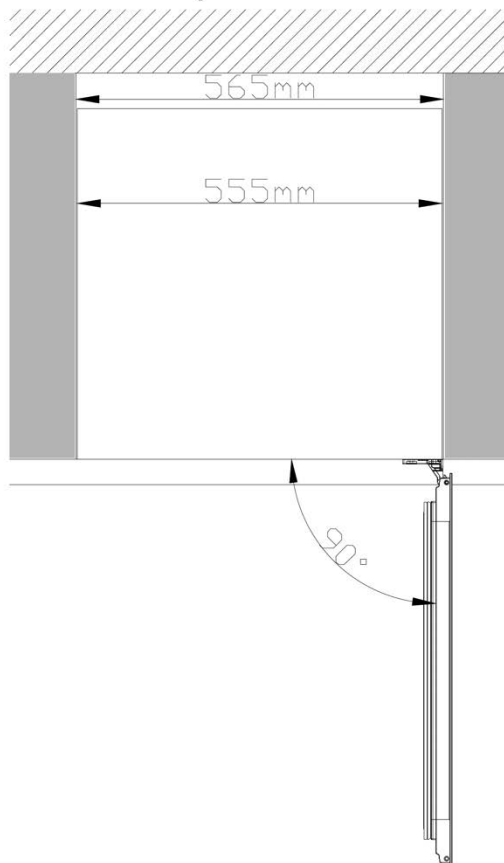

Διαστάσεις και άνοιγμα πόρτας

Side View

Είναι απαραίτητο να προβλεφθεί front facing αεροδιάδρομος **ύψους τουλάχιστον 12 mm** όπως φαίνεται στο σχήμα side view.

Top View

Οδηγίες σωστής εγκατάστασης

Τα μοντέλο XPR W18S είναι κατάλληλο για εγκατάσταση πλήρους εντοιχίσις. Παρακαλούμε να ακολουθήσετε πιστά τις οδηγίες για την σωστή εγκατάσταση και εξαερισμό του συνηρητή.