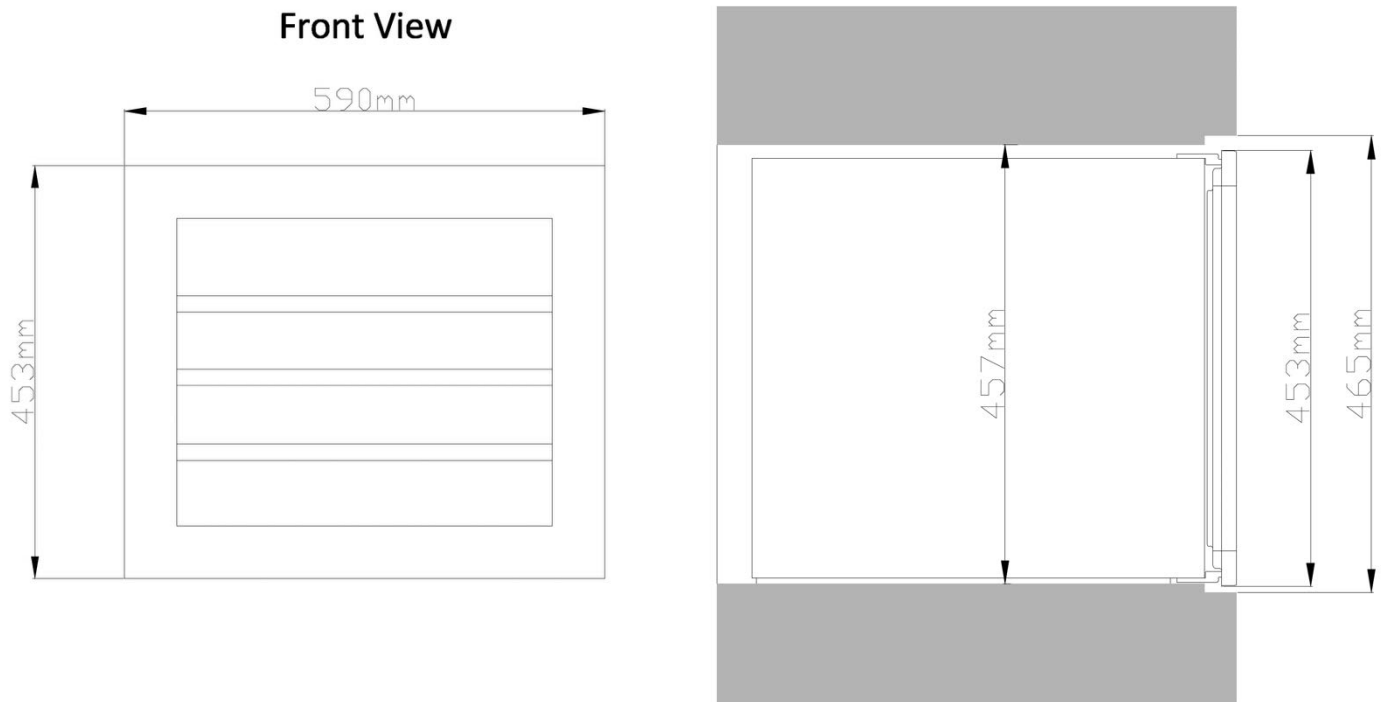

Διαστάσεις και άνοιγμα πόρτας

Side View

Είναι απαραίτητο να προβλεφθεί front facing αεροδιάδρομος **ύψους τουλάχιστον 12 mm** όπως φαίνεται στο σχήμα side view.

Top View

Οδηγίες σωστής εγκατάστασης

Τα μοντέλο XPR W18S είναι κατάλληλο για εγκατάσταση πλήρους εντοιχίσις. Παρακαλούμε να ακολουθήσετε πιστά τις οδηγίες για την σωστή εγκατάσταση και εξαερισμό του συνηρητή.