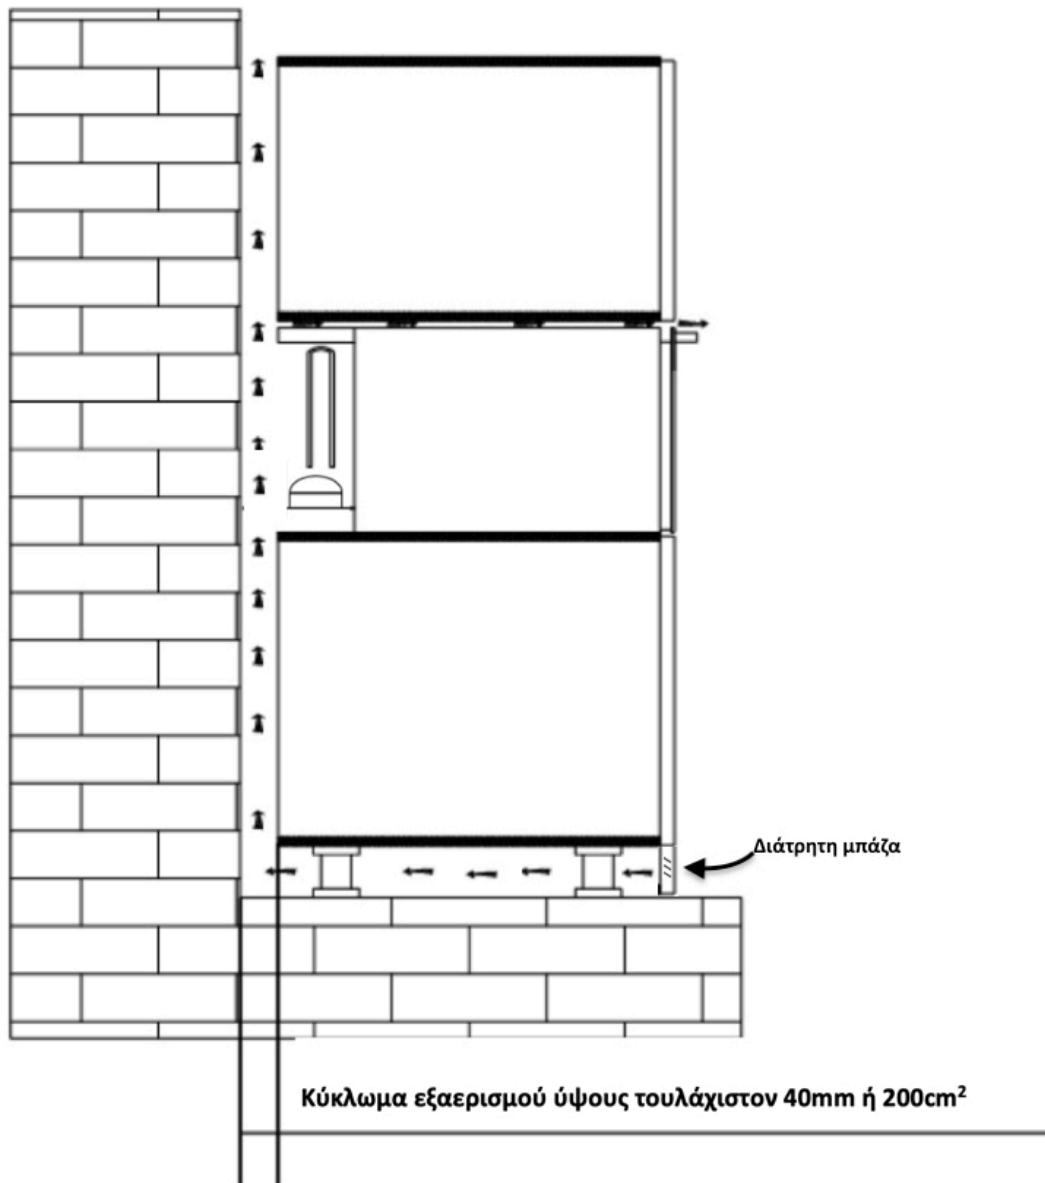

- Ζώνες θερμοκρασίας: Δύο ζώνες θερμοκρασίας
- Τύπος: **Πλήρως Εντοιχιζόμενη εγκατάσταση**
- Συνολική καθαρή χωρητικότητα: **249lt**
- Χωρητικότητα (0,75lt std) : **87 φιάλες (τύπου Βουργουνδίας)**
- Η Χωρητικότητα σε μπουκάλια **αυξάνεται σε 94** φιάλες αν αλλάξει το mix των φιαλών σε 50% Bordeaux μπουκάλια και 50% μπουκάλια τύπου Βουργουνδίας ή 101 για μπουκάλια μόνο τύπου Bordeaux
- Εύρος Θερμοκρασίας: **5-20°C** για την κάτω ζώνη και **5-20°C** για την πάνω ζώνη
- Κλάση κλίματος: **N**
- Ενεργειακή κλάση: **G**
- Κατανάλωση ενέργειας ετησίως (kW/h): **160 kWh**
- Επίπεδο θορύβου db(A): **39dB**
- **Πόρτα από Full Glass Black Door και 2 στρώματα LOW-E τζάμι** με φίλτρα για προστασία από UV & Infrared ακτινοβολίες
- Μακριά κυλινδρική λαβή πόρτας
- **14 Ξύλινα ράφια. Συρόμενα προς τα έξω ράφια**
- **Ηλεκτρονικό σύστημα χειρισμού αφής** (mini touch pad controller) με ενδείξεις οθόνης LED
- **Ένδειξη λειτουργίας, θερμοκρασίας**
- **Ατμοσφαιρικός φωτισμός παρουσίασης με LED** (επιλογή από 3 χρώματα, Λευκό | Μπλέ | Πορτοκαλί) σε κάθε ράφι ξεχωριστά και από τις δύο πλευρές για μοναδικό αποτέλεσμα
- **Αερόψυκτο σύστημα**
- Ψυκτικό μέσο: **R600a**. Το ψυκτικό υλικό Ισοβουτάνιο είναι ένα φυσικό, άκρως φιλικό προς το περιβάλλον, υλικό.
- **Twin Dual Zone Compressor**
- Διαστάσεις σε cm: Πλάτος 59,5 x Βάθος 57,1 x Ύψος 181,6
- **Εγγύηση 2 χρόνια**

Οδηγίες εγκατάστασης, διαστάσεις εντοιχισμού & συντηρητή

Τα μοντέλο XPR W106DT είναι **αποκλειστικά για εγκατάσταση πλήρους εντοιχίσης**. Παρακαλούμε να ακολουθήσετε πιστά τις οδηγίες για την σωστή εγκατάσταση και εξαερισμό του συντηρητή. Είναι απαραίτητο να προβλεφθεί αεροδιάδρομος **ύψους 40 mm (τουλάχιστον 200cm²)**. Αυτό μπορεί να επιτευχθεί **με αεροδιάδρομο** σε οποιαδήποτε σημείο κάτω από το συντηρητή, είτε με διάτρηση μπάζα στο κάτω μέρος της στήλης.