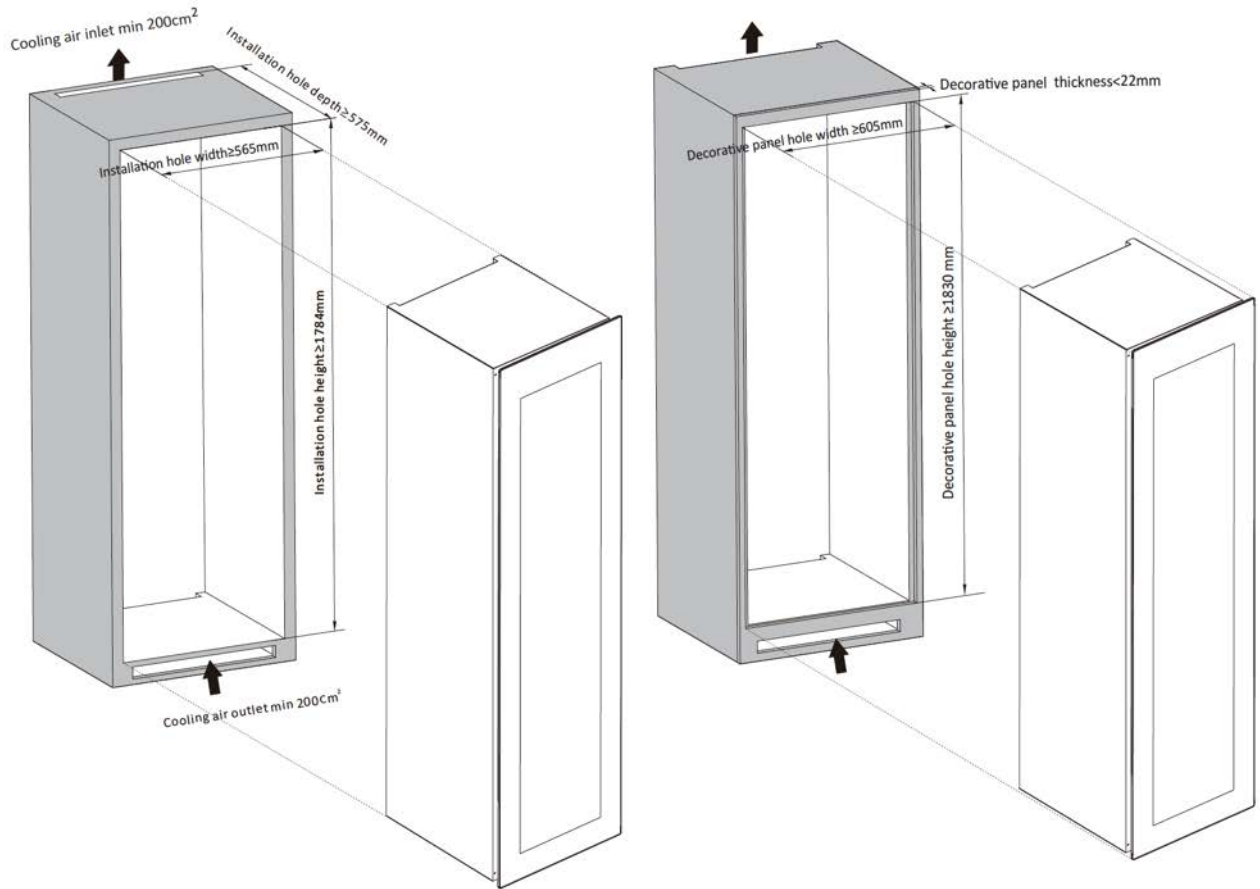

Τα χαρακτηριστικά που κάνουν τους συντηρητές Masterzen της σειράς XPR να ξεχωρίζουν από οποιαδήποτε άλλο συντηρητή είναι:

- Εκπληκτικής ομορφιάς συνδυασμός πόρτας μεγάλου προφίλ, Full Glass Black Door και τζάμι.
- Συντηρητές γεμάτοι με ξύλινα ράφια σε κάθε σειρά, ώστε τα κρασιά σας να αποθηκεύονται σε μια σειρά μπουκαλιών κάθε φορά, για εκπληκτική ασφάλεια και εργονομία. Αυτό είναι κορυφαίο πλεονέκτημα για την συλλογή σας.
- Εύκολη πρόσβαση σε κάθε μπουκάλι με τα, πλήρως συρόμενα προς τα έξω, ξύλινα ράφια εφοδιασμένα με τηλεσκοπικές ράγες. Ποτέ πριν δεν ήταν τόσο εύκολο να βρείτε το κρασί που θέλατε.
- LED (Λευκός, Μπλε, Πορτοκαλί) φωτισμός σε κάθε ράφι και από τις δύο πλευρές, για απίστευτη λειτουργικότητα και εκπληκτικό αισθητικό αποτέλεσμα. Φωτίστε τα κρασιά σας, όπως τους πρέπει.
- Η σειρά eXPeRience για την απόλυτη πολυτέλεια στη ζωή μας.

Οδηγίες εγκατάστασης, διαστάσεις εντοιχισμού & συντηρητή

Τα μοντέλο XPR W106DT είναι **αποκλειστικά για εγκατάσταση πλήρους εντοιχίσης**. Παρακαλούμε να ακολουθήσετε πιστά τις οδηγίες για την σωστή εγκατάσταση και εξαερισμό του συντηρητή. Είναι απαραίτητο να προβλεφθεί αεροδιάδρομος **ύψους 40 mm (τουλάχιστον 200cm²)**. Αυτό μπορεί να επιτευχθεί **με αεροδιάδρομο** σε οποιαδήποτε σημείο κάτω από το συντηρητή, είτε με διάτρηση μπάζα στο κάτω μέρος της στήλης.