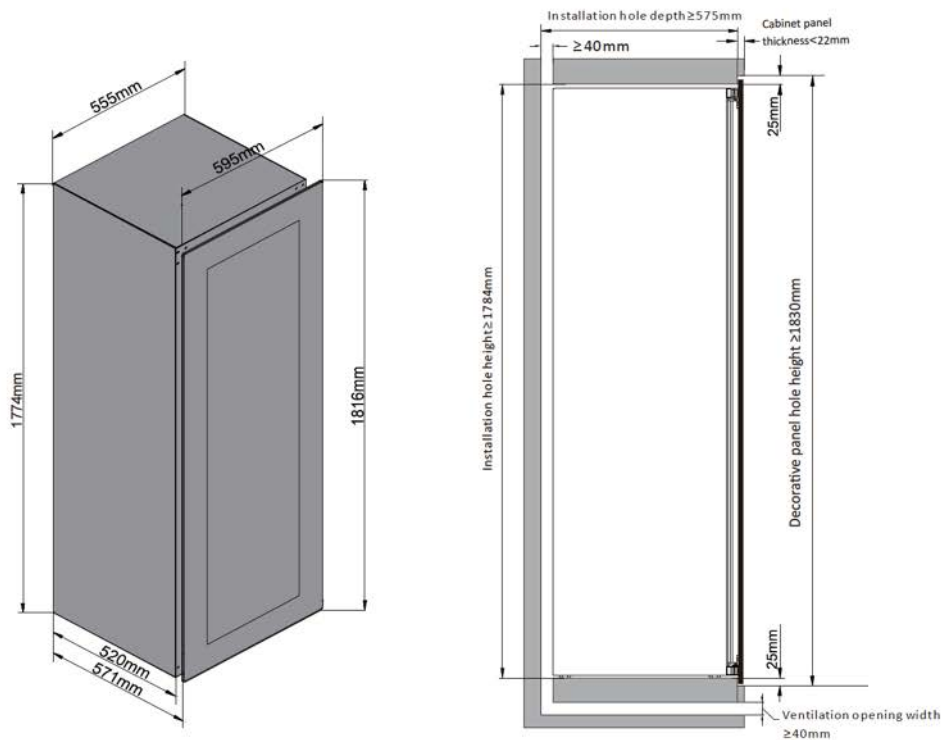

- Ζώνες θερμοκρασίας: Δύο ζώνες θερμοκρασίας
- Τύπος: **Πλήρως Εντοιχιζόμενη εγκατάσταση**
- Συνολική καθαρή χωρητικότητα: **249lt**
- Χωρητικότητα (0,75lt std) : **87 φιάλες (τύπου Βουργουνδίας)**
- Η Χωρητικότητα σε μπουκάλια **αυξάνεται σε 94** φιάλες αν αλλάξει το mix των φιαλών σε 50% Bordeaux μπουκάλια και 50% μπουκάλια τύπου Βουργουνδίας ή 101 για μπουκάλια μόνο τύπου Bordeaux
- Εύρος Θερμοκρασίας: **5-20°C** για την κάτω ζώνη και **5-20°C** για την πάνω ζώνη
- Κλάση κλίματος: **N**
- Ενεργειακή κλάση: **G**
- Κατανάλωση ενέργειας ετησίως (kW/h): **160 kWh**
- Επίπεδο θορύβου db(A): **39dB**
- **Πόρτα από Full Glass Black Door και 2 στρώματα LOW-E τζάμι** με φίλτρα για προστασία από UV & Infrared ακτινοβολίες
- Μακριά κυλινδρική λαβή πόρτας
- **14 Ξύλινα ράφια. Συρόμενα προς τα έξω ράφια**
- **Ηλεκτρονικό σύστημα χειρισμού αφής** (mini touch pad controller) με ενδείξεις οθόνης LED
- **Ένδειξη λειτουργίας, θερμοκρασίας**
- **Ατμοσφαιρικός φωτισμός παρουσίασης με LED** (επιλογή από 3 χρώματα, Λευκό | Μπλέ | Πορτοκαλί) σε κάθε ράφι ξεχωριστά και από τις δύο πλευρές για μοναδικό αποτέλεσμα
- **Αερόψυκτο σύστημα**
- Ψυκτικό μέσο: **R600a**. Το ψυκτικό υλικό Ισοβουτάνιο είναι ένα φυσικό, άκρως φιλικό προς το περιβάλλον, υλικό.
- **Twin Dual Zone Compressor**
- Διαστάσεις σε cm: Πλάτος 59,5 x Βάθος 57,1 x Ύψος 181,6
- **Εγγύηση 2 χρόνια**

Οδηγίες εγκατάστασης, διαστάσεις εντοιχισμού & συντηρητή

Τα μοντέλο XPR W106DT είναι **αποκλειστικά για εγκατάσταση πλήρους εντοιχίσης**. Παρακαλούμε να ακολουθήσετε πιστά τις οδηγίες για την σωστή εγκατάσταση και εξαερισμό του συντηρητή. Είναι απαραίτητο να προβλεφθεί αεροδιάδρομος **ύψους 40 mm (τουλάχιστον 200cm²)**. Αυτό μπορεί να επιτευχθεί **με αεροδιάδρομο** σε οποιαδήποτε σημείο κάτω από το συντηρητή, είτε με διάτρηση μπάζα στο κάτω μέρος της στήλης.