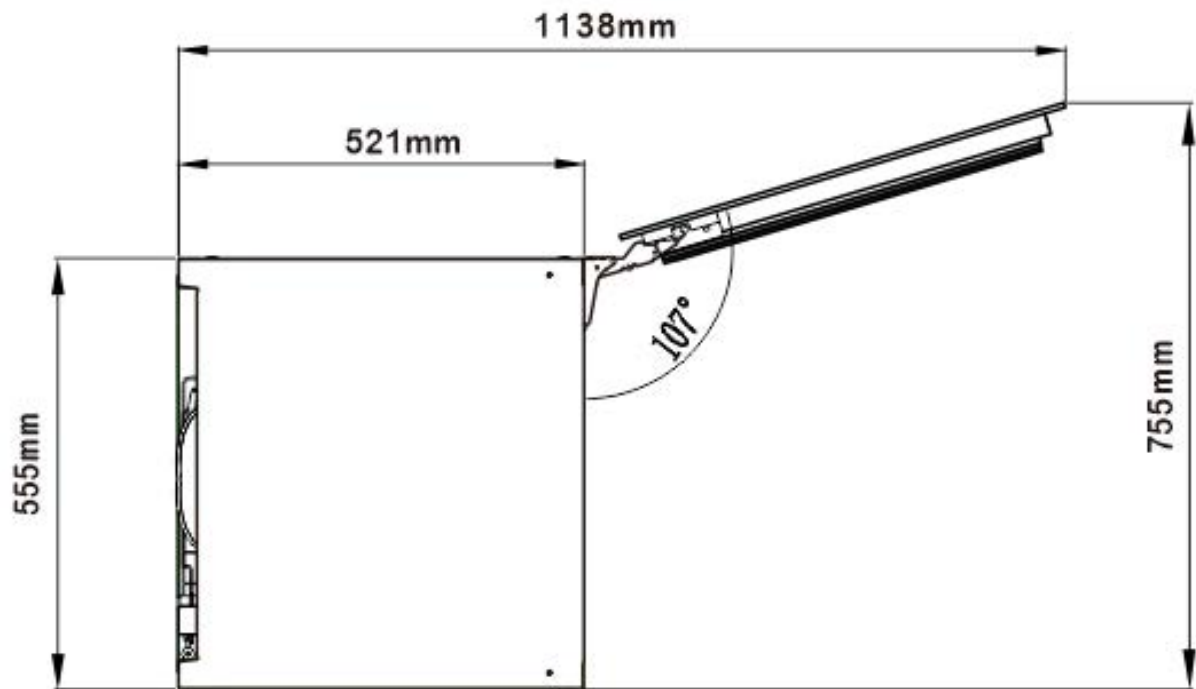

Άνοιγμα πόρτας