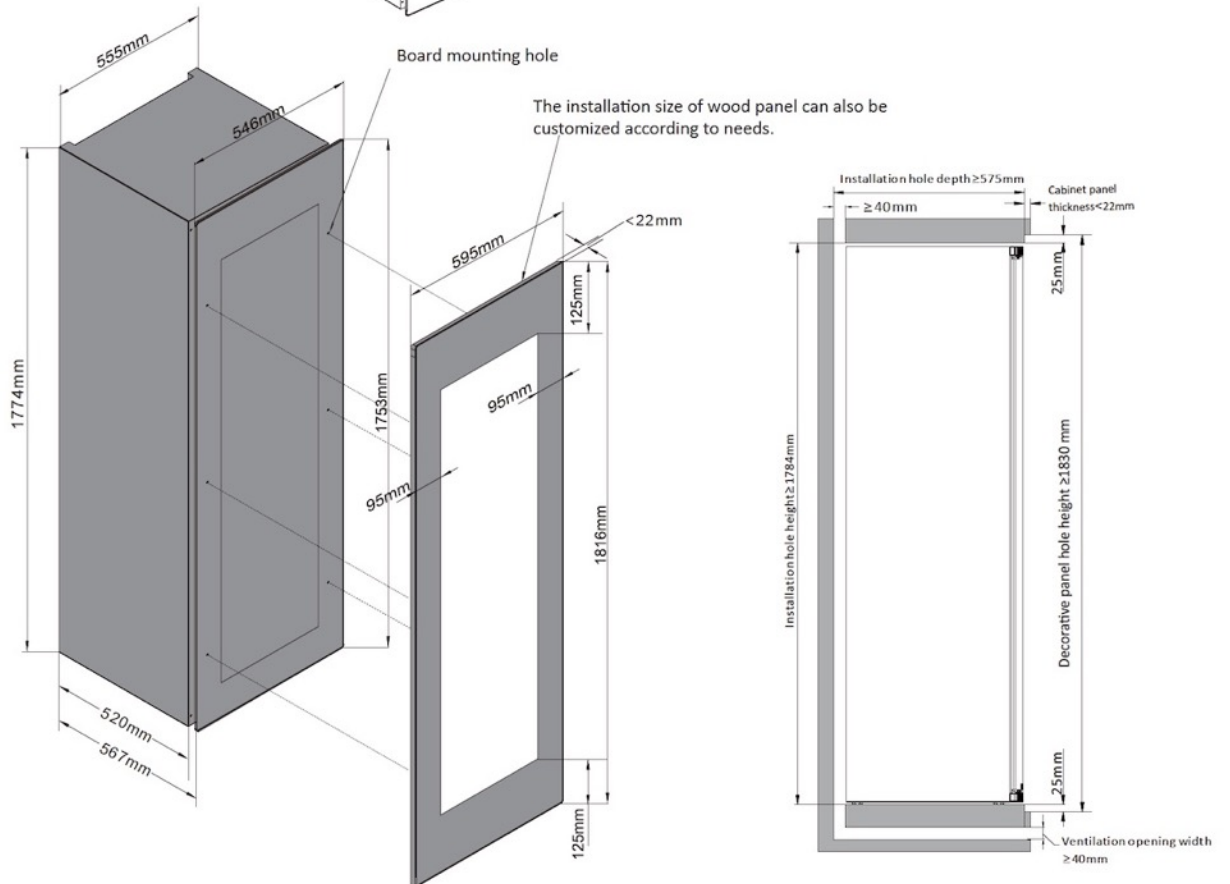

- Décor Panel Door
- Ζώνες θερμοκρασίας: Δύο ζώνες θερμοκρασίας
- Τύπος: **Πλήρως Εντοιχιζόμενη εγκατάσταση**
- Συνολική καθαρή χωρητικότητα: **249lt**
- Χωρητικότητα (0,75lt std) : **87 φιάλες (τύπου Βουργουνδίας)**
- Η Χωρητικότητα σε μπουκάλια **αυξάνεται σε 94** φιάλες αν αλλάξει το mix των φιαλών σε 50% Bordeaux μπουκάλια και 50% μπουκάλια τύπου Βουργουνδίας ή 101 για μπουκάλια μόνο τύπου Bordeaux
- Εύρος Θερμοκρασίας: **5-20°C** για την κάτω ζώνη και **5-20°C** για την πάνω ζώνη
- Κλάση κλίματος: **N**
- Ενεργειακή κλάση: **G (EPREL)**
- Κατανάλωση ενέργειας ετησίως (kW/h): **160 kWh**
- Επίπεδο θορύβου db(A): **39dB**
- **Πόρτα με πλαίσιο decor ώστε να ενσωματωθεί και ξύλινη επένδυση ίδια με κουζίνα, 2 στρώματα LOW-E τζάμι με φίλτρα για προστασία από UV & Infrared ακτινοβολίες**
- **14 Ξύλινα ράφια. Συρόμενα προς τα έξω ράφια**
- **Ηλεκτρονικό σύστημα χειρισμού αφής (mini touch pad controller) με ενδείξεις οθόνης LED**
- **Ένδειξη λειτουργίας, θερμοκρασίας**
- **Ατμοσφαιρικός φωτισμός παρουσίασης με LED (επιλογή από 3 χρώματα, Λευκό | Μπλέ | Πορτοκαλί) σε κάθε ράφι ξεχωριστά και από τις δύο πλευρές για μοναδικό αποτέλεσμα**
- **Αερόψυκτο σύστημα**
- Ψυκτικό μέσο: **R600a**. Το ψυκτικό υλικό Ισοβουτάνιο είναι ένα φυσικό, άκρως φιλικό προς το περιβάλλον, υλικό.
- **Twin Dual Zone Compressor**
- Διαστάσεις σε cm: Πλάτος 59,5 x Βάθος 57,1 x Ύψος 181,6
- **Εγγύηση 2 χρόνια**

## Οδηγίες εγκατάστασης, διαστάσεις εντοιχισμού & συντηρητή, décor panel

Front View

Side View

Τα μοντέλο XPR W106DT\_Decor\_Panel είναι αποκλειστικά για εγκατάσταση πλήρους εντοιχίσης. Παρακαλούμε να ακολουθήσετε πιστά τις οδηγίες για την σωστή εγκατάσταση και εξαιρισμό του συντηρητή. Είναι απαραίτητο να προβλεφθεί αεροδιάδρομος ύψους 40 mm ( τουλάχιστον 200cm<sup>2</sup>). Αυτό μπορεί να