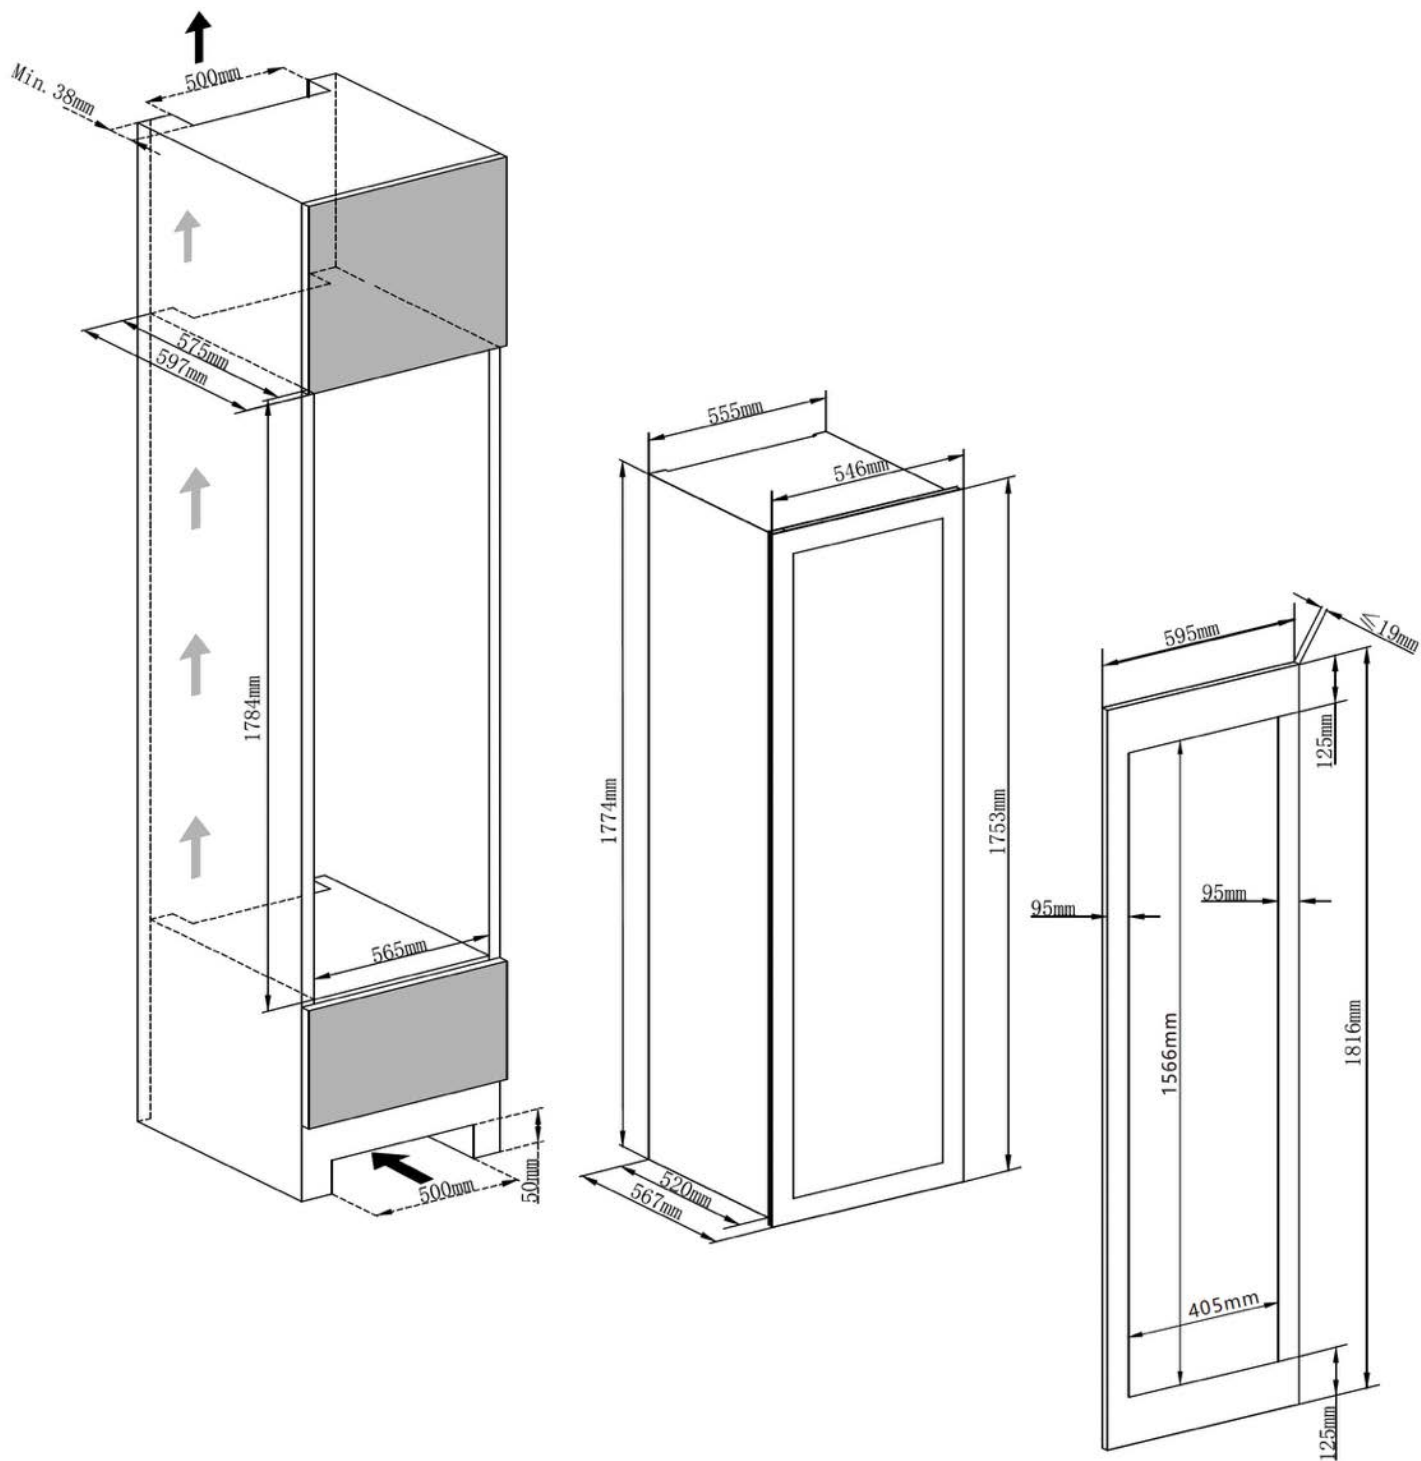

- Décor Panel Door
- Ζώνες θερμοκρασίας: Δύο ζώνες θερμοκρασίας
- Τύπος: **Πλήρως Εντοιχιζόμενη εγκατάσταση**
- Συνολική καθαρή χωρητικότητα: **249lt**
- Χωρητικότητα (0,75lt std) : **87 φιάλες (τύπου Βουργουνδίας)**
- Η Χωρητικότητα σε μπουκάλια **αυξάνεται σε 94** φιάλες αν αλλάξει το mix των φιαλών σε 50% Bordeaux μπουκάλια και 50% μπουκάλια τύπου Βουργουνδίας ή 101 για μπουκάλια μόνο τύπου Bordeaux
- Εύρος Θερμοκρασίας: **5-20°C** για την κάτω ζώνη και **5-20°C** για την πάνω ζώνη
- Κλάση κλίματος: **N**
- Ενεργειακή κλάση: **G (EPREL)**
- Κατανάλωση ενέργειας ετησίως (kW/h): **160 kWh**
- Επίπεδο θορύβου db(A): **39dB**
- **Πόρτα με πλαίσιο decor ώστε να ενσωματωθεί και ξύλινη επένδυση ίδια με κουζίνα, 2 στρώματα LOW-E τζάμι με φίλτρα για προστασία από UV & Infrared ακτινοβολίες**
- **14 Ξύλινα ράφια. Συρόμενα προς τα έξω ράφια**
- **Ηλεκτρονικό σύστημα χειρισμού αφής (mini touch pad controller) με ενδείξεις οθόνης LED**
- **Ένδειξη λειτουργίας, θερμοκρασίας**
- **Ατμοσφαιρικός φωτισμός παρουσίασης με LED (επιλογή από 3 χρώματα, Λευκό | Μπλέ | Πορτοκαλί) σε κάθε ράφι ξεχωριστά και από τις δύο πλευρές για μοναδικό αποτέλεσμα**
- **Αερόψυκτο σύστημα**
- Ψυκτικό μέσο: **R600a**. Το ψυκτικό υλικό Ισοβουτάνιο είναι ένα φυσικό, άκρως φιλικό προς το περιβάλλον, υλικό.
- **Twin Dual Zone Compressor**
- Διαστάσεις σε cm: Πλάτος 59,5 x Βάθος 57,1 x Ύψος 181,6
- **Εγγύηση 2 χρόνια**

## Οδηγίες εγκατάστασης, διαστάσεις εντοιχισμού & συντηρητή, décor panel

Front View

Side View

Τα μοντέλο XPR W106DT\_Decor\_Panel είναι αποκλειστικά για εγκατάσταση πλήρους εντοιχίσης. Παρακαλούμε να ακολουθήσετε πιστά τις οδηγίες για την σωστή εγκατάσταση και εξαιρισμό του συντηρητή. Είναι απαραίτητο να προβλεφθεί αεροδιάδρομος ύψους 40 mm ( τουλάχιστον 200cm<sup>2</sup>). Αυτό μπορεί να