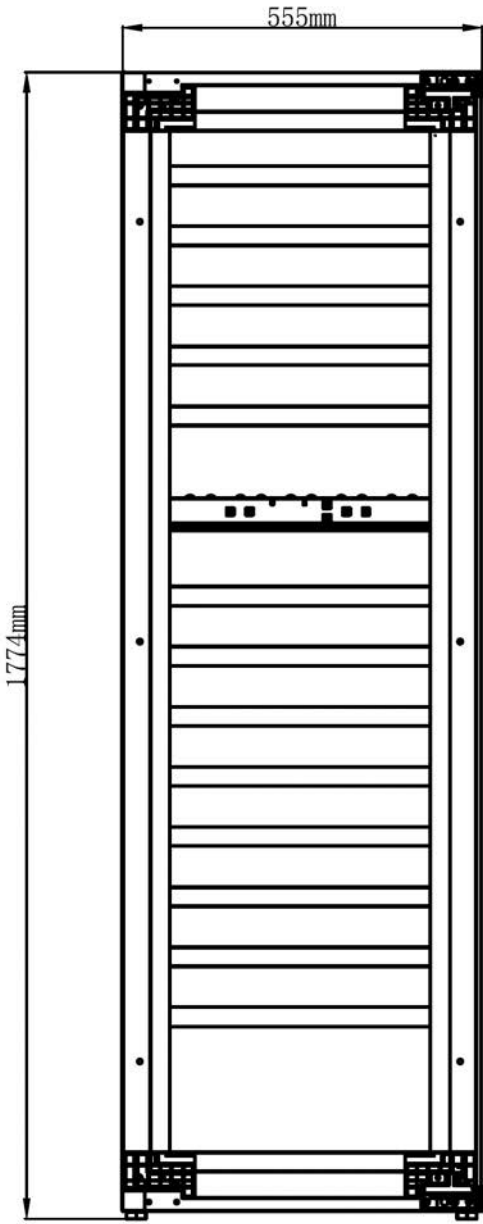

- Décor Panel Door
- Ζώνες θερμοκρασίας: Δύο ζώνες θερμοκρασίας
- Τύπος: **Πλήρως Εντοιχιζόμενη εγκατάσταση**
- Συνολική καθαρή χωρητικότητα: **249lt**
- Χωρητικότητα (0,75lt std) : **87 φιάλες (τύπου Βουργουνδίας)**
- Η Χωρητικότητα σε μπουκάλια **αυξάνεται σε 94** φιάλες αν αλλάξει το mix των φιαλών σε 50% Bordeaux μπουκάλια και 50% μπουκάλια τύπου Βουργουνδίας ή 101 για μπουκάλια μόνο τύπου Bordeaux
- Εύρος Θερμοκρασίας: **5-20°C** για την κάτω ζώνη και **5-20°C** για την πάνω ζώνη
- Κλάση κλίματος: **N**
- Ενεργειακή κλάση: **G (EPREL)**
- Κατανάλωση ενέργειας ετησίως (kW/h): **160 kWh**
- Επίπεδο θορύβου db(A): **39dB**
- **Πόρτα με πλαίσιο decor ώστε να ενσωματωθεί και ξύλινη επένδυση ίδια με κουζίνα, 2 στρώματα LOW-E τζάμι με φίλτρα για προστασία από UV & Infrared ακτινοβολίες**
- **14 Ξύλινα ράφια. Συρόμενα προς τα έξω ράφια**
- **Ηλεκτρονικό σύστημα χειρισμού αφής (mini touch pad controller) με ενδείξεις οθόνης LED**
- **Ένδειξη λειτουργίας, θερμοκρασίας**
- **Ατμοσφαιρικός φωτισμός παρουσίασης με LED (επιλογή από 3 χρώματα, Λευκό | Μπλέ | Πορτοκαλί) σε κάθε ράφι ξεχωριστά και από τις δύο πλευρές για μοναδικό αποτέλεσμα**
- **Αερόψυκτο σύστημα**
- Ψυκτικό μέσο: **R600a**. Το ψυκτικό υλικό Ισοβουτάνιο είναι ένα φυσικό, άκρως φιλικό προς το περιβάλλον, υλικό.
- **Twin Dual Zone Compressor**
- Διαστάσεις σε cm: Πλάτος 59,5 x Βάθος 57,1 x Ύψος 181,6
- **Εγγύηση 2 χρόνια**

## Οδηγίες εγκατάστασης, διαστάσεις εντοιχισμού & συντηρητή, décor panel

Front View

Side View

Τα μοντέλο XPR W106DT\_Decor\_Panel είναι αποκλειστικά για εγκατάσταση πλήρους εντοιχίσης. Παρακαλούμε να ακολουθήσετε πιστά τις οδηγίες για την σωστή εγκατάσταση και εξαιρισμό του συντηρητή. Είναι απαραίτητο να προβλεφθεί αεροδιάδρομος ύψους 40 mm ( τουλάχιστον 200cm<sup>2</sup>). Αυτό μπορεί να