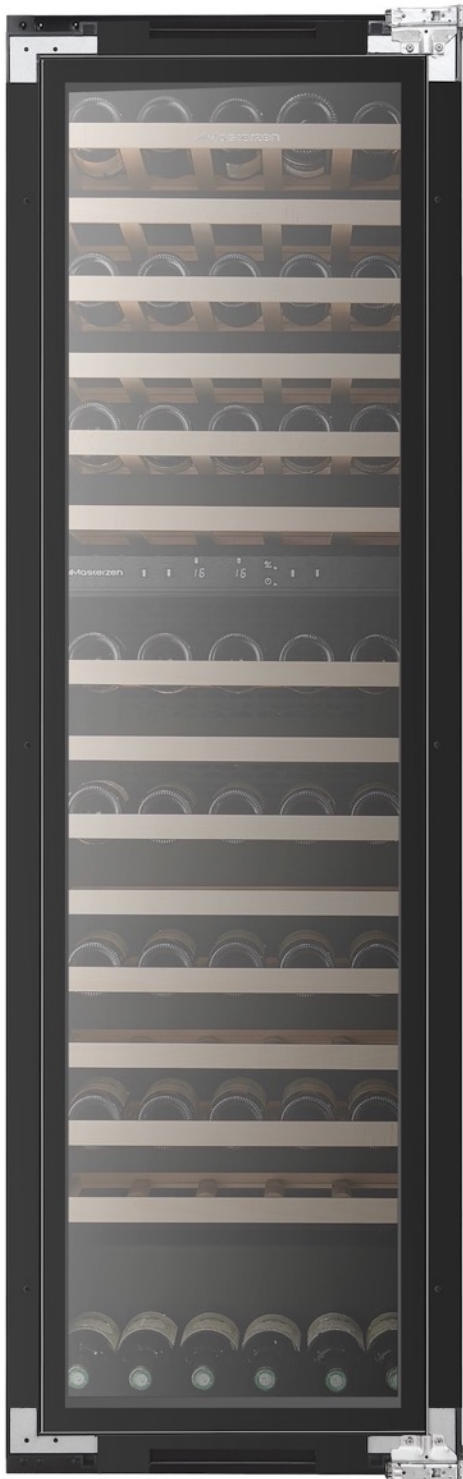

Τα χαρακτηριστικά που κάνουν τους συντηρητές Masterzen της σειράς XPR να ξεχωρίζουν από οποιαδήποτε άλλο συντηρητή είναι:

- Εκπληκτικής ομορφιάς συνδυασμός **κρυστάλλου & Décor Panel**
- Συντηρητές γεμάτοι με ξύλινα ράφια σε κάθε σειρά, ώστε τα κρασιά σας να αποθηκεύονται σε μια σειρά μπουκαλιών κάθε φορά, για εκπληκτική ασφάλεια και εργονομία. Αυτό είναι κορυφαίο πλεονέκτημα για την συλλογή σας.
- Εύκολη πρόσβαση σε κάθε μπουκάλι με τα, πλήρως συρόμενα προς τα έξω, ξύλινα ράφια εφοδιασμένα με τηλεσκοπικές ράγες. Ποτέ πριν δεν ήταν τόσο εύκολο να βρείτε το κρασί που θέλατε.
- LED (Λευκός, Μπλε, Πορτοκαλί) φωτισμός σε κάθε ράφι και από τις δύο πλευρές, για απίστευτη λειτουργικότητα και εκπληκτικό αισθητικό αποτέλεσμα. Φωτίστε τα κρασιά σας, όπως τους πρέπει.
- Η σειρά eXPeRience για την απόλυτη πολυτέλεια στη ζωή μας.