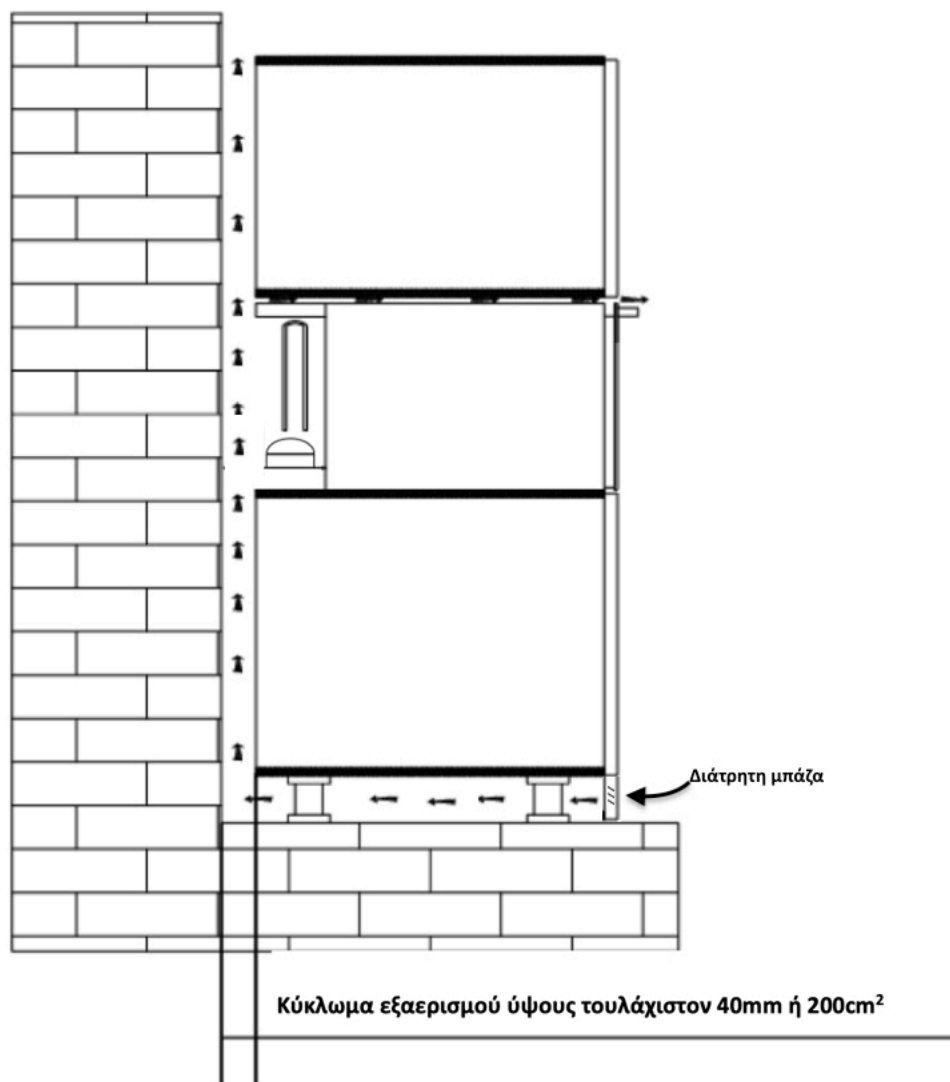

επιτευχθεί με **αεροδιάδρομο** σε οποιαδήποτε σημείο κάτω από το συντηρητή, είτε με διάτρηση μπάζα στο κάτω μέρος της στήλης.

Το ντουλάπι στο πίσω μέρος του συντηρητή πρέπει να ανοιχτό ώστε να μπορεί να διατρέχει το κύκλωμα εξαερισμού

Αποτυχία στην κάλυψη των ανωτέρω απαιτήσεων, καθώς και ζημιές ως αποτέλεσμα ανάρμοστης μεταφοράς / χρήσης ή αμέλειας θέτουν αυτομάτως το προϊόν εκτός εγγύησης.