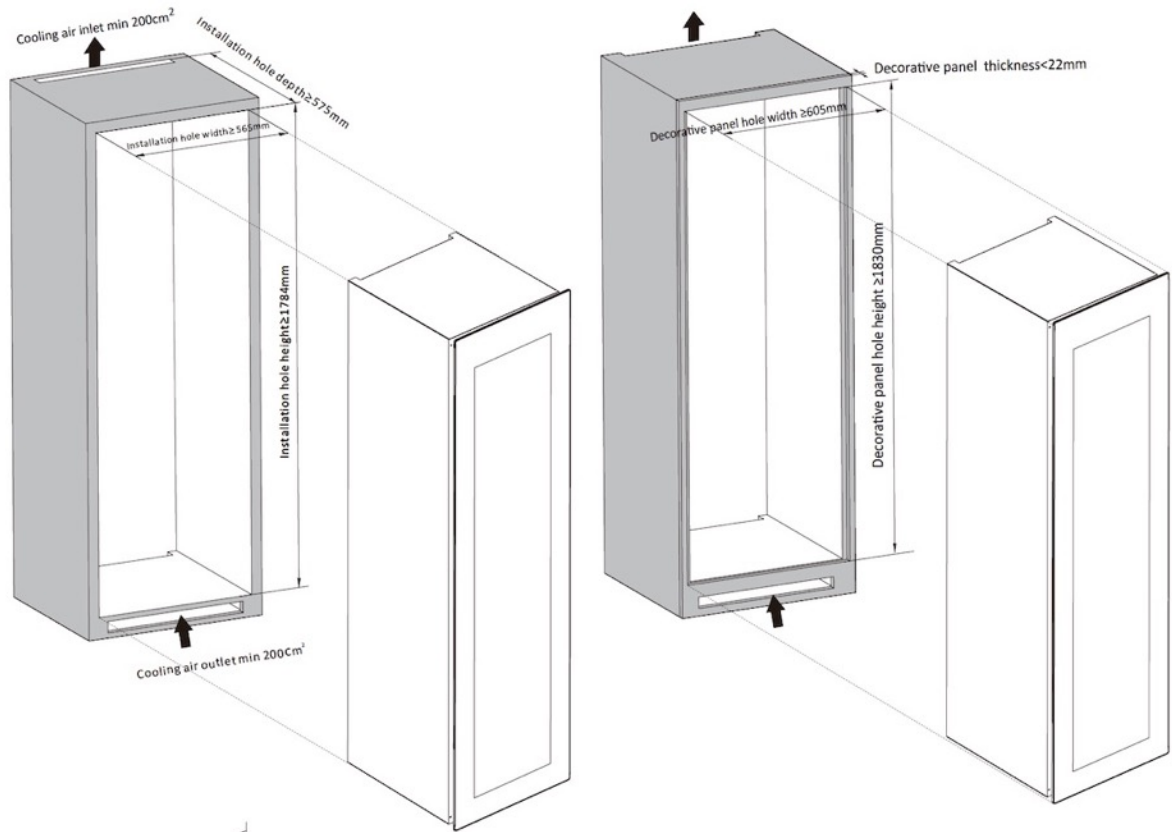

- Décor Panel Door
- Ζώνες θερμοκρασίας: Δύο ζώνες θερμοκρασίας
- Τύπος: **Πλήρως Εντοιχιζόμενη εγκατάσταση**
- Συνολική καθαρή χωρητικότητα: **249lt**
- Χωρητικότητα (0,75lt std) : **87 φιάλες (τύπου Βουργουνδίας)**
- Η Χωρητικότητα σε μπουκάλια **αυξάνεται σε 94** φιάλες αν αλλάξει το mix των φιαλών σε 50% Bordeaux μπουκάλια και 50% μπουκάλια τύπου Βουργουνδίας ή 101 για μπουκάλια μόνο τύπου Bordeaux
- Εύρος Θερμοκρασίας: **5-20°C** για την κάτω ζώνη και **5-20°C** για την πάνω ζώνη
- Κλάση κλίματος: **N**
- Ενεργειακή κλάση: **G (EPREL)**
- Κατανάλωση ενέργειας ετησίως (kW/h): **160 kWh**
- Επίπεδο θορύβου db(A): **39dB**
- **Πόρτα με πλαίσιο decor ώστε να ενσωματωθεί και ξύλινη επένδυση ίδια με κουζίνα, 2 στρώματα LOW-E τζάμι με φίλτρα για προστασία από UV & Infrared ακτινοβολίες**
- **14 Ξύλινα ράφια. Συρόμενα προς τα έξω ράφια**
- **Ηλεκτρονικό σύστημα χειρισμού αφής (mini touch pad controller) με ενδείξεις οθόνης LED**
- **Ένδειξη λειτουργίας, θερμοκρασίας**
- **Ατμοσφαιρικός φωτισμός παρουσίασης με LED (επιλογή από 3 χρώματα, Λευκό | Μπλέ | Πορτοκαλί) σε κάθε ράφι ξεχωριστά και από τις δύο πλευρές για μοναδικό αποτέλεσμα**
- **Αερόψυκτο σύστημα**
- Ψυκτικό μέσο: **R600a**. Το ψυκτικό υλικό Ισοβουτάνιο είναι ένα φυσικό, άκρως φιλικό προς το περιβάλλον, υλικό.
- **Twin Dual Zone Compressor**
- Διαστάσεις σε cm: Πλάτος 59,5 x Βάθος 57,1 x Ύψος 181,6
- **Εγγύηση 2 χρόνια**

## Οδηγίες εγκατάστασης, διαστάσεις εντοιχισμού & συντηρητή, décor panel

Front View

Side View

Τα μοντέλο XPR W106DT\_Decor\_Panel είναι αποκλειστικά για εγκατάσταση πλήρους εντοιχίσης. Παρακαλούμε να ακολουθήσετε πιστά τις οδηγίες για την σωστή εγκατάσταση και εξαιρισμό του συντηρητή. Είναι απαραίτητο να προβλεφθεί αεροδιάδρομος ύψους 40 mm ( τουλάχιστον 200cm<sup>2</sup>). Αυτό μπορεί να