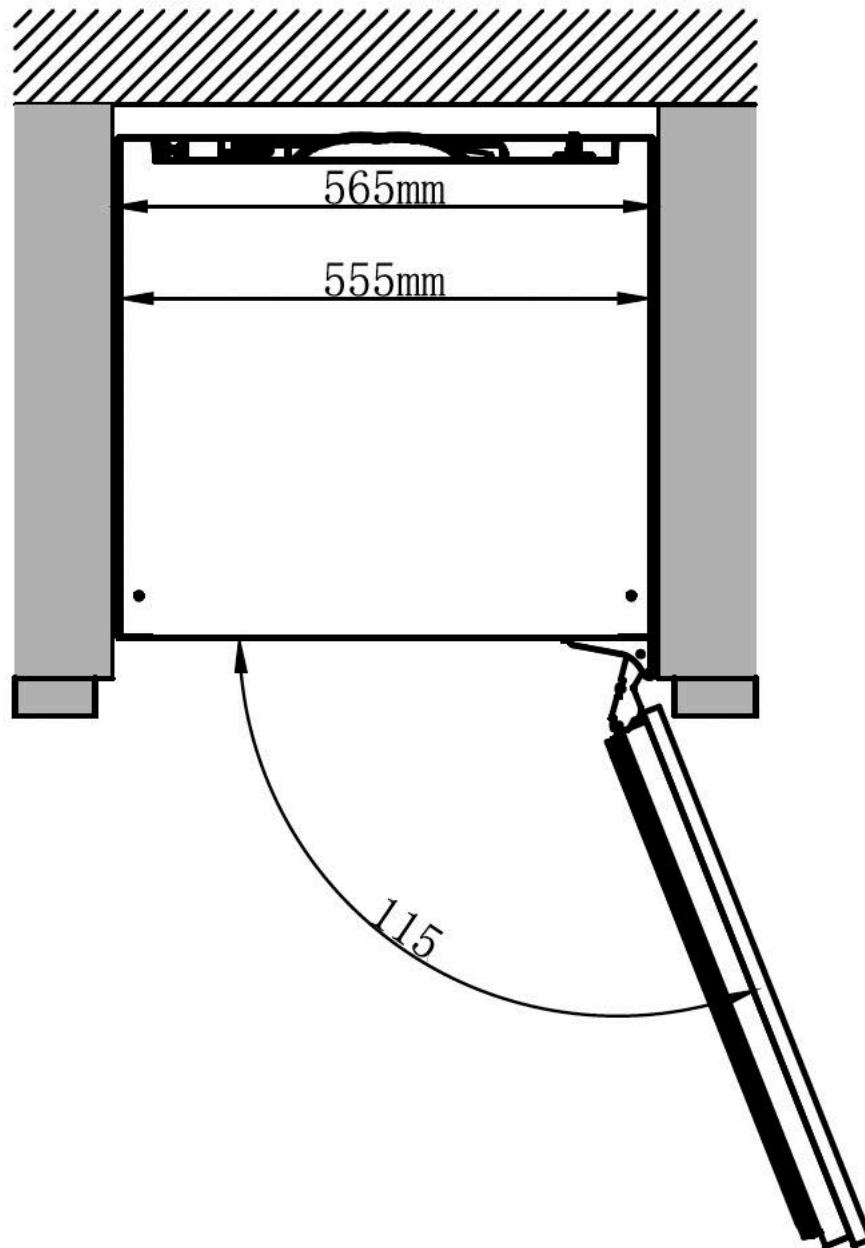

Άνοιγμα πόρτας

Top View