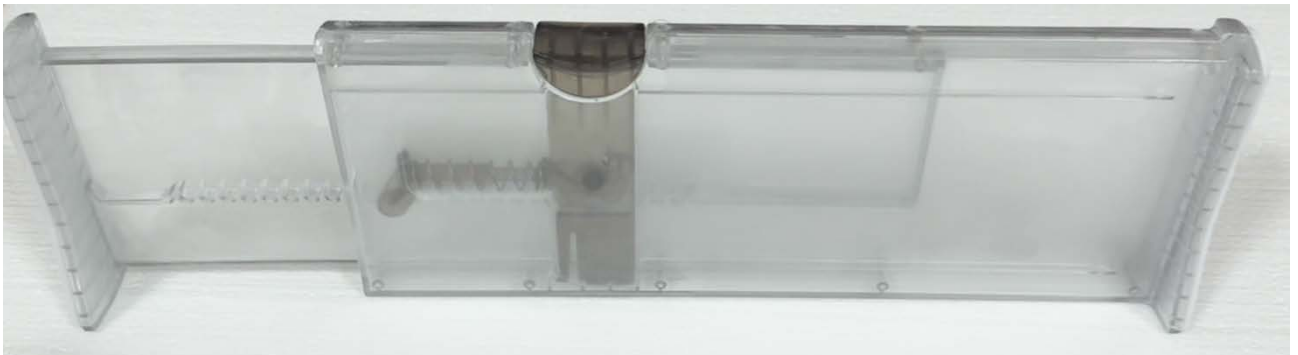

Masterzen XPR 46B Black Mirror Drawer Ελεύθερος/Εντοιχιζόμενος Μονοζωνικός Θάλαμος

Ο ψυκτικός θάλαμος Masterzen 46B σειρά XPR ένας εξαιρετικά όμορφος και κομψός ψυκτικός θάλαμος που μπορεί είτε να εντοιχιστεί, είτε να τοποθετηθεί σε ελεύθερη εγκατάσταση,. **Απολαύστε τα ποτά σας παγωμένα.** Η σειρά eXPeRience για την απόλυτη πολυτέλεια στη ζωή μας.

- **Ζώνες θερμοκρασίας: Μία ζώνη θερμοκρασίας.**
- Τύπος: **Εντοιχιζόμενο / Ελεύθερη εγκατάσταση**
- Συνολική καθαρή χωρητικότητα: **127lt**
- Χωρητικότητα **83 cans** (330ml)
- Πάνω συρτάρι 49 cans
- Κάτω συρτάρι 42 cans ή 32 (500ml) μπουκάλια
- Εύρος Θερμοκρασίας: 2-10°C
- Κλάση κλίματος: N
- 2 συρτάρια με **μαύρο γυάλινο φινίρισμα** (καθρέφτης) (Solid door with mirror glass covering) +more options
- Κρυμμένη χειρολαβή στο πάνω μέρος κάθε συρταριού (Recessed handle on top of drawer)
- **Ηλεκτρονικό σύστημα χειρισμού αφής** (touch pad controller) με ενδείξεις οθόνης LED
- Ένδειξη λειτουργίας, θερμοκρασίας
- Λευκός φωτισμός παρουσίασης με **LED**
- **Αερόψυκτο σύστημα**
- **Κάτω γρίλιες εξαερισμού** με χαραγμένο τραπεζοειδή σχέδιο
- Ψυκτικό μέσο: **R600a**. Το ψυκτικό υλικό Ισοβουτάνιο είναι ένα φυσικό, άκρως φιλικό προς το περιβάλλον, υλικό.
- Σύστημα συντήρησης: **Συμπιεστής**
- Αριθμός συμπιεστών:1
- Ρυθμιζόμενα πόδια
- Εξωτερικές Διαστάσεις σε cm: Πλάτος 59,5 x Βάθος 57.0 x Ύψος 82
- **Εγγύηση 2 χρόνια**

Διαστάσεις και άνοιγμα πόρτας

Options

1. Solid Black Mirror Drawer

2. Black visible window

3. Stainless Steel

4. Décor Panel ready door

Drawer Dividers

Dividers

XPR 46 model use side anti-dew tube and Independent cooling