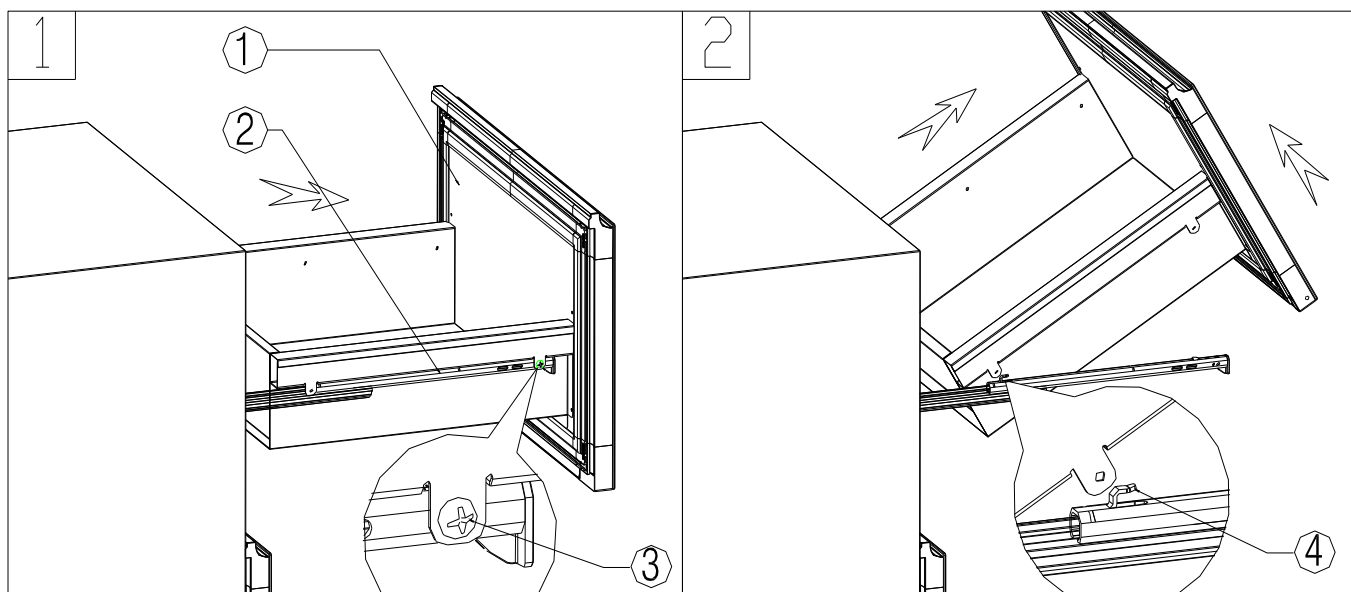

Διαστάσεις και άνοιγμα πόρτας