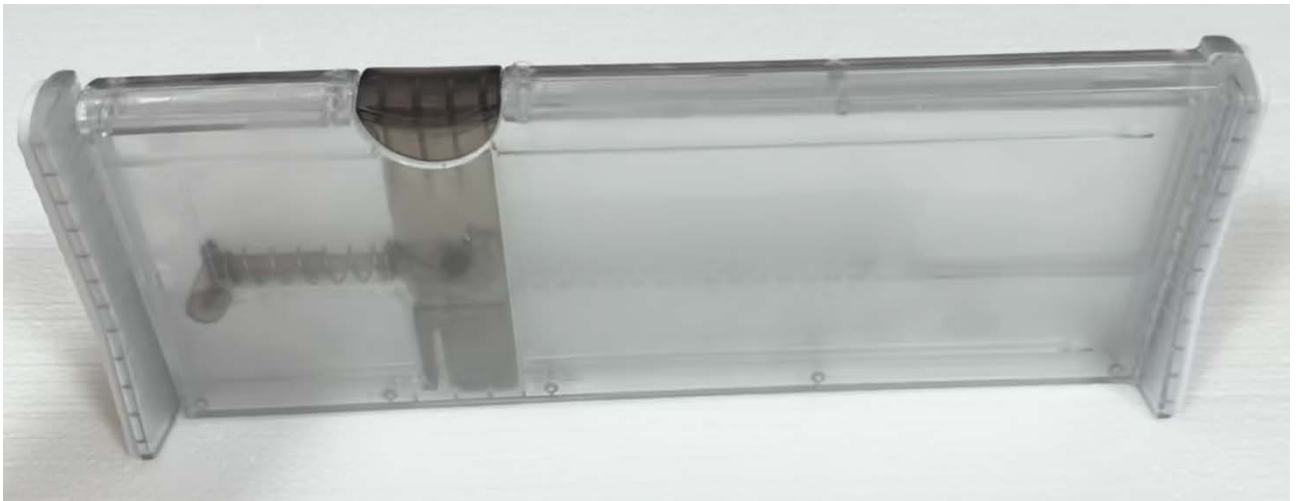

Masterzen XPR 46B Black Mirror Drawer Ελεύθερος/Εντοιχιζόμενος Μονοζωνικός Θάλαμος

Ο ψυκτικός θάλαμος Masterzen 46B σειρά XPR ένας εξαιρετικά όμορφος και κομψός ψυκτικός θάλαμος που μπορεί είτε να εντοιχιστεί, είτε να τοποθετηθεί σε ελεύθερη εγκατάσταση,. **Απολαύστε τα ποτά σας παγωμένα.** Η σειρά eXPeRience για την απόλυτη πολυτέλεια στη ζωή μας.

- **Ζώνες θερμοκρασίας: Μία ζώνη θερμοκρασίας.**
- Τύπος: **Εντοιχιζόμενο / Ελεύθερη εγκατάσταση**
- Συνολική καθαρή χωρητικότητα: **127lt**
- Χωρητικότητα **83 cans** (330ml)
- Πάνω συρτάρι 49 cans
- Κάτω συρτάρι 42 cans ή 32 (500ml) μπουκάλια
- Εύρος Θερμοκρασίας: 2-10°C
- Κλάση κλίματος: N
- 2 συρτάρια με **μαύρο γυάλινο φινίρισμα** (καθρέφτης) (Solid door with mirror glass covering) +more options
- Κρυμμένη χειρολαβή στο πάνω μέρος κάθε συρταριού (Recessed handle on top of drawer)
- **Ηλεκτρονικό σύστημα χειρισμού αφής** (touch pad controller) με ενδείξεις οθόνης LED
- Ένδειξη λειτουργίας, θερμοκρασίας
- Λευκός φωτισμός παρουσίασης με **LED**
- **Αερόψυκτο σύστημα**
- **Κάτω γρίλιες εξαερισμού** με χαραγμένο τραπεζοειδή σχέδιο
- Ψυκτικό μέσο: **R600a**. Το ψυκτικό υλικό Ισοβουτάνιο είναι ένα φυσικό, άκρως φιλικό προς το περιβάλλον, υλικό.
- Σύστημα συντήρησης: **Συμπιεστής**
- Αριθμός συμπιεστών:1
- Ρυθμιζόμενα πόδια
- Εξωτερικές Διαστάσεις σε cm: Πλάτος 59,5 x Βάθος 57.0 x Ύψος 82
- **Εγγύηση 2 χρόνια**

Διαστάσεις και άνοιγμα πόρτας

Options

1. Solid Black Mirror Drawer

2. Black visible window

3. Stainless Steel

4. Décor Panel ready door

Drawer Dividers

Dividers

XPR 46 model use side anti-dew tube and Independent cooling