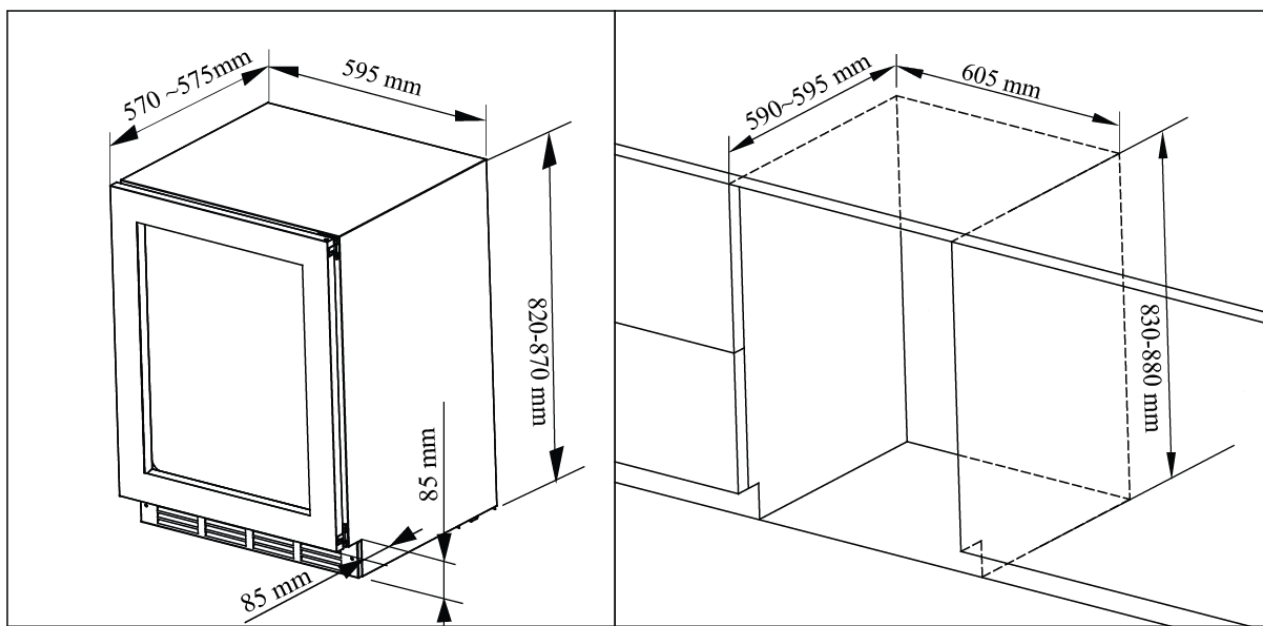

- **Ζώνες θερμοκρασίας: Μία ζώνη θερμοκρασίας.**
- Τύπος: **Εντοιχιζόμενο / Ελεύθερη εγκατάσταση**
- Συνολική καθαρή χωρητικότητα: **127lt**
- Χωρητικότητα **83 cans** (330ml)
- Πάνω συρτάρι 49 cans
- Κάτω συρτάρι 42 cans ή 32 (500ml) μπουκάλια
- Εύρος Θερμοκρασίας: 2-10°C
- Κλάση κλίματος: N
- 2 συρτάρια με **μαύρο γυάλινο φινίρισμα** (καθρέφτης) (Solid door with mirror glass covering) +more options
- Κρυμμένη χειρολαβή στο πάνω μέρος κάθε συρταριού (Recessed handle on top of drawer)
- **Ηλεκτρονικό σύστημα χειρισμού αφής** (touch pad controller) με ενδείξεις οθόνης LED
- Ένδειξη λειτουργίας, θερμοκρασίας
- Λευκός φωτισμός παρουσίασης με **LED**
- **Αερόψυκτο σύστημα**
- **Κάτω γρίλιες εξαερισμού** με χαραγμένο τραπεζοειδή σχέδιο
- Ψυκτικό μέσο: **R600a**. Το ψυκτικό υλικό Ισοβουτάνιο είναι ένα φυσικό, άκρως φιλικό προς το περιβάλλον, υλικό.
- Σύστημα συντήρησης: **Συμπιεστής**
- Αριθμός συμπιεστών:1
- Ρυθμιζόμενα πόδια
- Εξωτερικές Διαστάσεις σε cm: Πλάτος 59,5 x Βάθος 57.0 x Ύψος 82
- **Εγγύηση 2 χρόνια**

Διαστάσεις και άνοιγμα πόρτας

Options

1. Solid Black Mirror Drawer

2. Black visible window

3. Stainless Steel

4. Décor Panel ready door

Drawer Dividers

Dividers