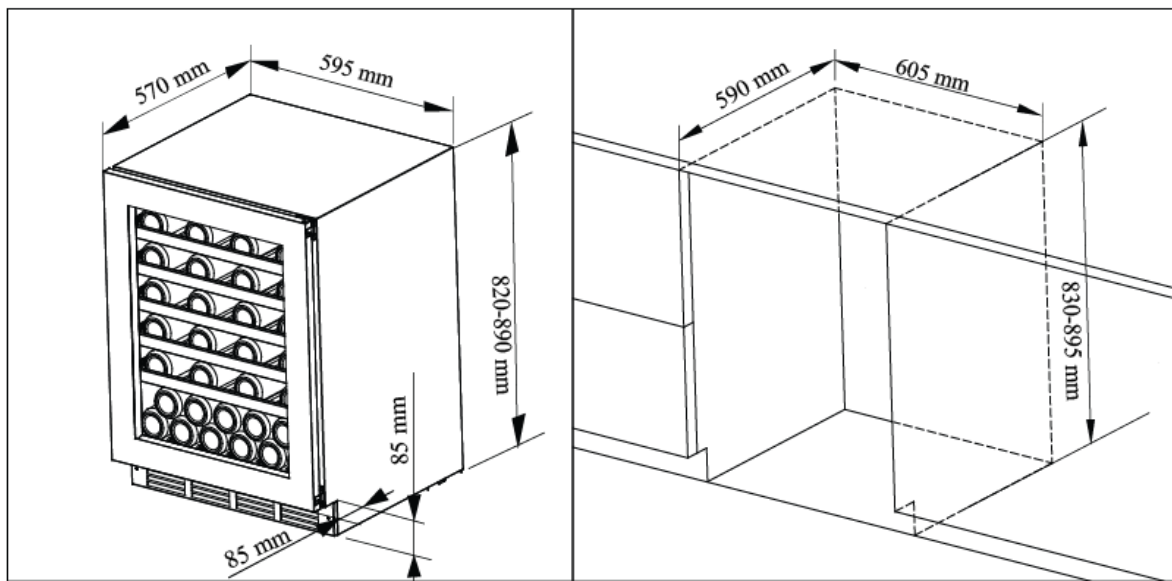

## OPTIONS

**Ζώνες :** Μονοζωνικό ή διζωνικό Ψυγείο.

**Φινίρισμα:** Μαύρη πόρτα, Inox/glass πόρτα, Solid Inox ή Décor Panel Ready door

**Ράφια:** Τηλεσκοπικά, μπασκέτες ή ακίνητα ράφια

**Χερούλι:** Small handle on top ή Μακρυν κυλινδρική λαβή

## Διαστάσεις και άνοιγμα πόρτας