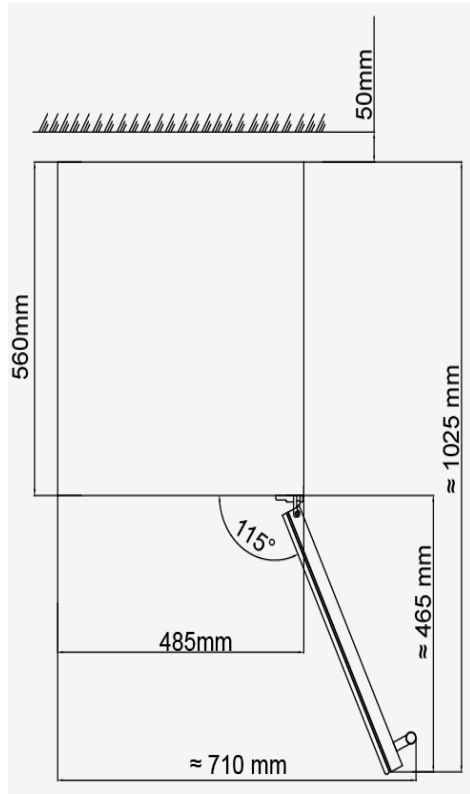

- Ζώνες θερμοκρασίας: **Μία ζώνη θερμοκρασίας**
- Τύπος: **Ελεύθερη εγκατάσταση**
- Συνολική καθαρή χωρητικότητα: **125lt**
- Χωρητικότητα (0,75lt std) : **46 φιάλες (φιάλες τύπου Bordeaux)** (Μεγαλύτερες φιάλες μικραίνουν την ωφέλιμη χωρητικότητα, ίσως χρειαστεί να αφαιρεθεί κάποιο ράφι)
- Εύρος Θερμοκρασίας: **5-20°C**
- Κλάση κλίματος: **SN/ N/ ST**
- Ενεργειακή κλάση: **A**
- Κατανάλωση ενέργειας ετησίως (kW/h): **126 kWh**
- Επίπεδο θορύβου db(A): **42dB**
- **Πόρτα από Glossy Arc Color και 2 στρώματα LOW-E τζάμι με φίλτρα για προστασία από UV & Infrared ακτινοβολίες**
- Χωρίς χερούλι
- **5 Ξύλινα τηλεσκοπικά ράφια. Πλήρως συρόμενα προς τα έξω ράφια με τηλεσκοπικές ράγες**
- **Ηλεκτρονικό σύστημα χειρισμού αφής (touch pad controller) με ενδείξεις οθόνης LED**
- Ένδειξη λειτουργίας, θερμοκρασίας
- **Ατμοσφαιρικός φωτισμός παρουσίασης με LED (επιλογή από 3 χρώματα) σε κάθε ράφι ξεχωριστά και από τις δύο πλευρές για μοναδικό αποτέλεσμα**
- **Αερόψυκτο σύστημα**
- Ψυκτικό μέσο: **R600a**. Το ψυκτικό υλικό Ισοβουτάνιο είναι ένα φυσικό, άκρως φιλικό προς το περιβάλλον, υλικό.
- Σύστημα συντήρησης: **Συμπιεστής**
- Αριθμός συμπιεστών: 1
- Ρυθμιζόμενα πόδια
- Εξωτερικές Διαστάσεις σε cm: Πλάτος 48,5 x Βάθος 64 x Ύψος 82,5
- Διαστάσεις συσκευασίας σε cm: Πλάτος 53,5x Βάθος 68 x Ύψος 86,5
- Καθαρό βάρος: 39 Κιλά
- Μικτό Βάρος με την συσκευασία: 43 Κιλά
- **Εγγύηση 2 χρόνια**

5PCS OF BEECH WOOD SHELF

TOUCHPAD CONTROLLER WITH LED DISPLAYER

WHITE LED TOP LIGHT

FAN COOLING SYSTEM

REFRIGERANT: R600A

BODY DIMENSION: W485 X D640 X H825MM

PACKING DIMENSION: W605 X D760 X H895MM

NET WEIGHT: 39KG

GROSS WEIGHT: 43KG

Διαστάσεις και οδηγίες εγκατάστασης

Το μοντέλο XPR Μίκonos | Μίλος | Santorini είναι κατάλληλο μόνο για ελεύθερη εγκατάσταση καθώς απελευθερώνει την θερμότητα περιμετρικά (XPR Μίκonos | Μίλος | Santorini model use lateral condensation cooling mode). **Μη κατάλληλη εγκατάσταση/εντοίχιση ακυρώνει την εγγύηση.**