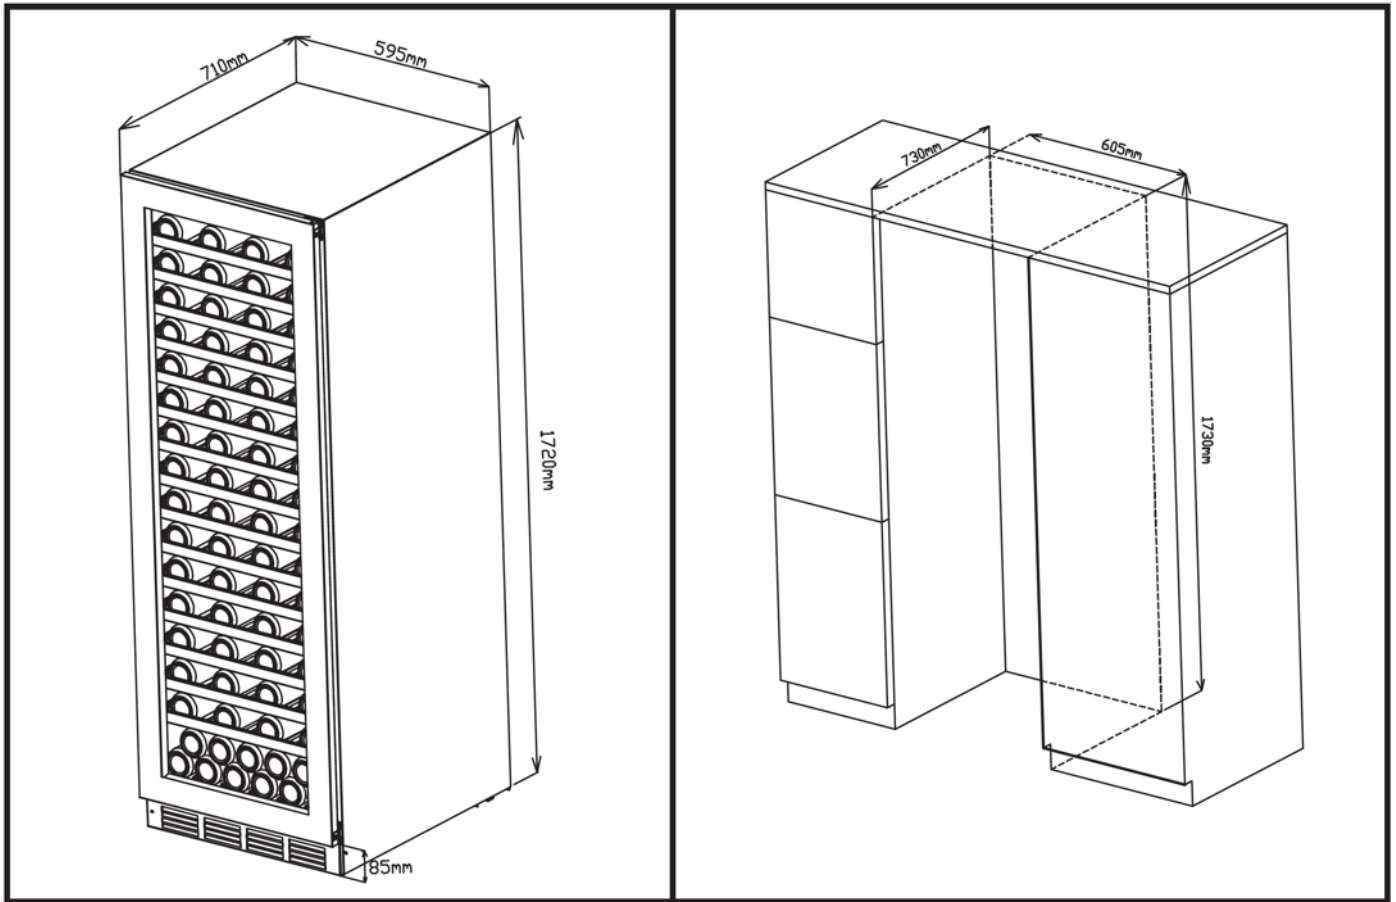

Διαστάσεις και άνοιγμα πόρτας