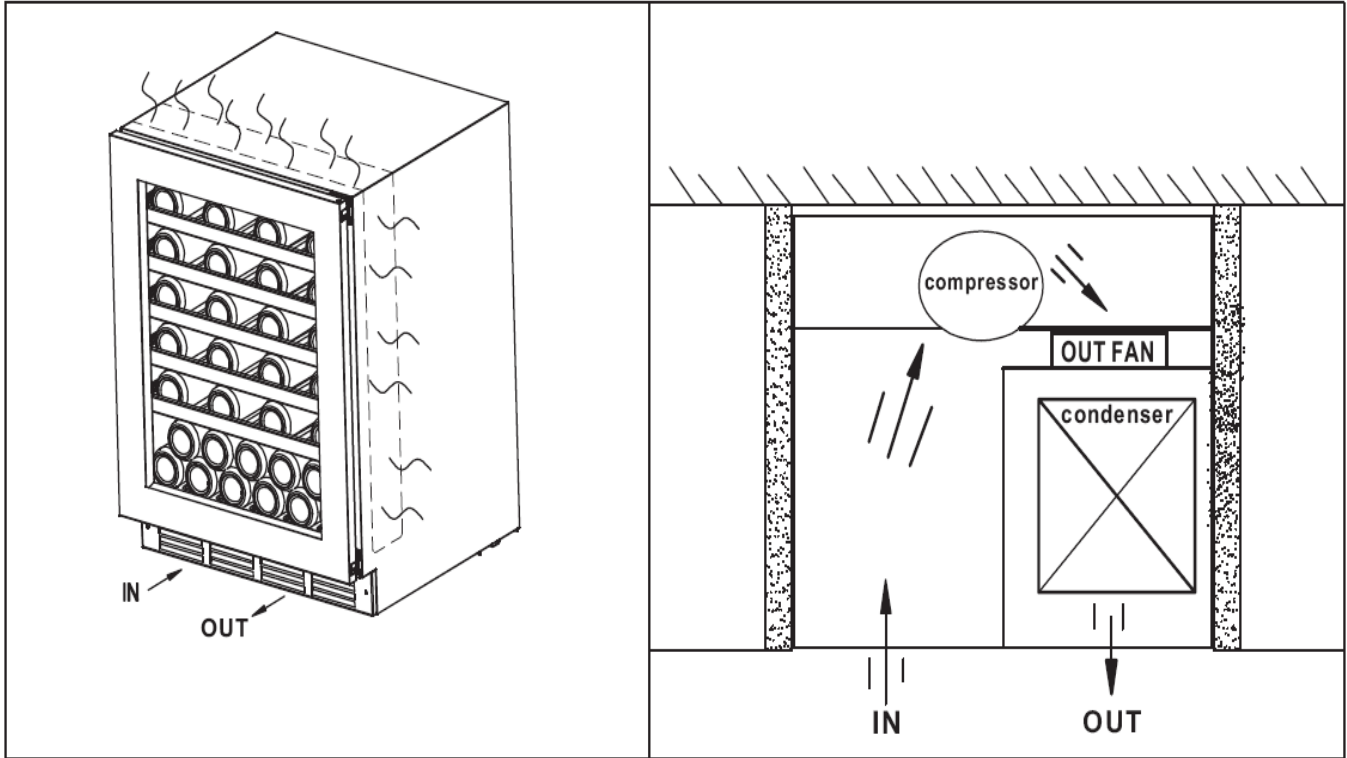

Masterzen

PRM W180

154 kWh/annum

2019/2016