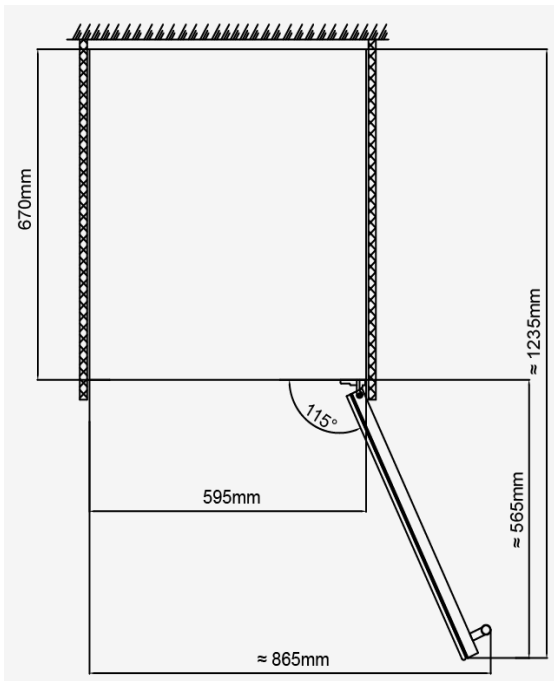

Ζώνες θερμοκρασίας: **Μία ζώνη θερμοκρασίας**

- Τύπος: **Εντοιχιζόμενο / Ελεύθερη εγκατάσταση**
- Συνολική καθαρή χωρητικότητα: **388lt**
- Χωρητικότητα (0,75lt std) : **165- 175 φιάλες (τύπου Bordeaux)**
- Εύρος Θερμοκρασίας: **5-20°C**
- Κλάση κλίματος: **N**
- Ενεργειακή κλάση: **G (NEW 2021 EU EPREL classification)**
- Κατανάλωση ενέργειας ετησίως (kW/h): **154 kWh**
- Επίπεδο θορύβου db(A): **39 dB**
- **Μαύρη γυάλινη πόρτα (end-to-end Full Glass Black Door), τριπλό τζάμι με φίλτρο UV, Μακρυνά μαύρη κυλινδρική λαβή πόρτας**
- **7 Ξύλινα ράφια με τηλεσκοπικές ράγες, συρόμενα προς τα έξω ράφια (70-75%)**
- **Έχει τη δυνατότητα να πάρει άλλα 8 ράφια έξτρα, συνολικά 15 ράφια από όλο το range των ραφιών μας, τύπου Βουργουνίας, τύπου Bordeaux, τύπου Display**
- **Ηλεκτρονικό σύστημα χειρισμού αφής (touch pad controller) με ενδείξεις οθόνης LED**
- Ένδειξη λειτουργίας, θερμοκρασίας
- **Ατμοσφαιρικός φωτισμός παρουσίασης με Πορτοκαλί LED στο πάνω μέρος με Autolighting**
- **Φίλτρο ενεργού άνθρακα**
- **Αερόψυκτο σύστημα**
- Ψυκτικό μέσο: **R600a**. Το ψυκτικό υλικό Ισοβουτάνιο είναι ένα φυσικό, άκρως φιλικό προς το περιβάλλον, υλικό.
- **Κάτω γρίλιες εξαερισμού από μαύρο αλουμίνιο με χαραγμένο τραπεζοειδή σχέδιο και Κλειδαριά (child proof lock)**
- Σύστημα συντήρησης: Inverter Compressor
- Ρυθμιζόμενα πόδια
- Εξωτερικές Διαστάσεις σε cm: Πλάτος 59,5 x Βάθος 72,5 x Ύψος 172
- Διαστάσεις συσκευασίας σε cm: Πλάτος 66 x Βάθος 79 x Ύψος 187
- Καθαρό βάρος: 92 Κιλά
- **Εγγύηση 2 χρόνια**

Διαστάσεις και άνοιγμα πόρτας

Παράδειγμα Εντοιχισμού

Masterzen

Masterzen

PRM W180

154 kWh/annum

2019/2016