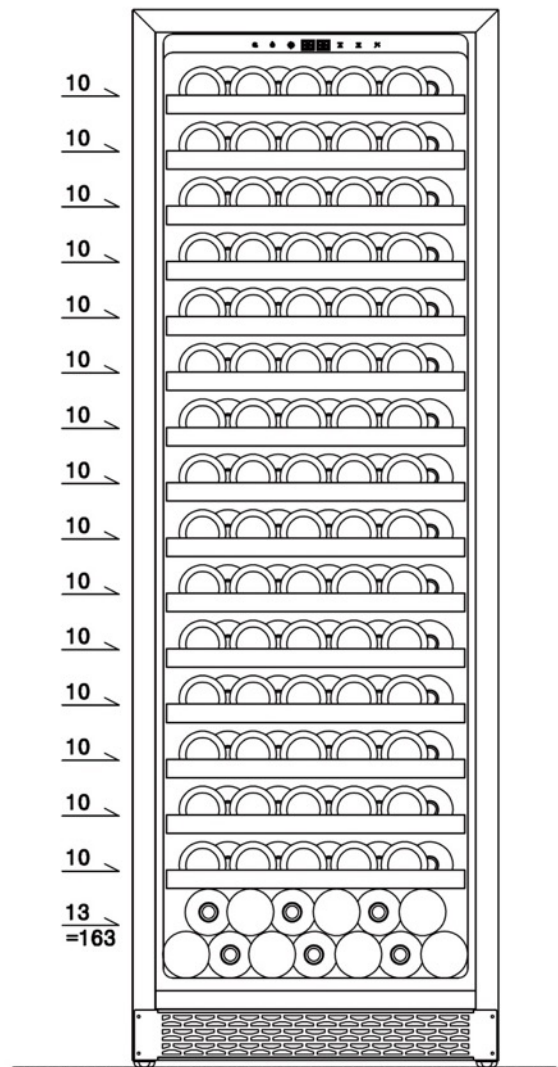

Ζώνες θερμοκρασίας: **Μία ζώνη θερμοκρασίας**

- Τύπος: **Εντοιχιζόμενο / Ελεύθερη εγκατάσταση**
- Συνολική καθαρή χωρητικότητα: **388lt**
- Χωρητικότητα (0,75lt std) : **165- 175 φιάλες (τύπου Bordeaux)**
- Εύρος Θερμοκρασίας: **5-20°C**
- Κλάση κλίματος: **N**
- Ενεργειακή κλάση: **G (NEW 2021 EU EPREL classification)**
- Κατανάλωση ενέργειας ετησίως (kW/h): **154 kWh**
- Επίπεδο θορύβου db(A): **39 dB**
- **Μαύρη γυάλινη πόρτα (end-to-end Full Glass Black Door), τριπλό τζάμι με φίλτρο UV, Μακρυνά μαύρη κυλινδρική λαβή πόρτας**
- **7 Ξύλινα ράφια με τηλεσκοπικές ράγες, συρόμενα προς τα έξω ράφια (70-75%)**
- **Έχει τη δυνατότητα να πάρει άλλα 8 ράφια έξτρα, συνολικά 15 ράφια από όλο το range των ραφιών μας, τύπου Βουργουνίας, τύπου Bordeaux, τύπου Display**
- **Ηλεκτρονικό σύστημα χειρισμού αφής (touch pad controller) με ενδείξεις οθόνης LED**
- Ένδειξη λειτουργίας, θερμοκρασίας
- **Ατμοσφαιρικός φωτισμός παρουσίασης με Πορτοκαλί LED στο πάνω μέρος με Autolighting**
- **Φίλτρο ενεργού άνθρακα**
- **Αερόψυκτο σύστημα**
- Ψυκτικό μέσο: **R600a**. Το ψυκτικό υλικό Ισοβουτάνιο είναι ένα φυσικό, άκρως φιλικό προς το περιβάλλον, υλικό.
- **Κάτω γρίλιες εξαερισμού από μαύρο αλουμίνιο με χαραγμένο τραπεζοειδή σχέδιο και Κλειδαριά (child proof lock)**
- Σύστημα συντήρησης: Inverter Compressor
- Ρυθμιζόμενα πόδια
- Εξωτερικές Διαστάσεις σε cm: Πλάτος 59,5 x Βάθος 72,5 x Ύψος 172
- Διαστάσεις συσκευασίας σε cm: Πλάτος 66 x Βάθος 79 x Ύψος 187
- Καθαρό βάρος: 92 Κιλά
- **Εγγύηση 2 χρόνια**

Διαστάσεις και άνοιγμα πόρτας

Παράδειγμα Εντοιχισμού

Masterzen

Masterzen

PRM W180

154 kWh/annum

2019/2016