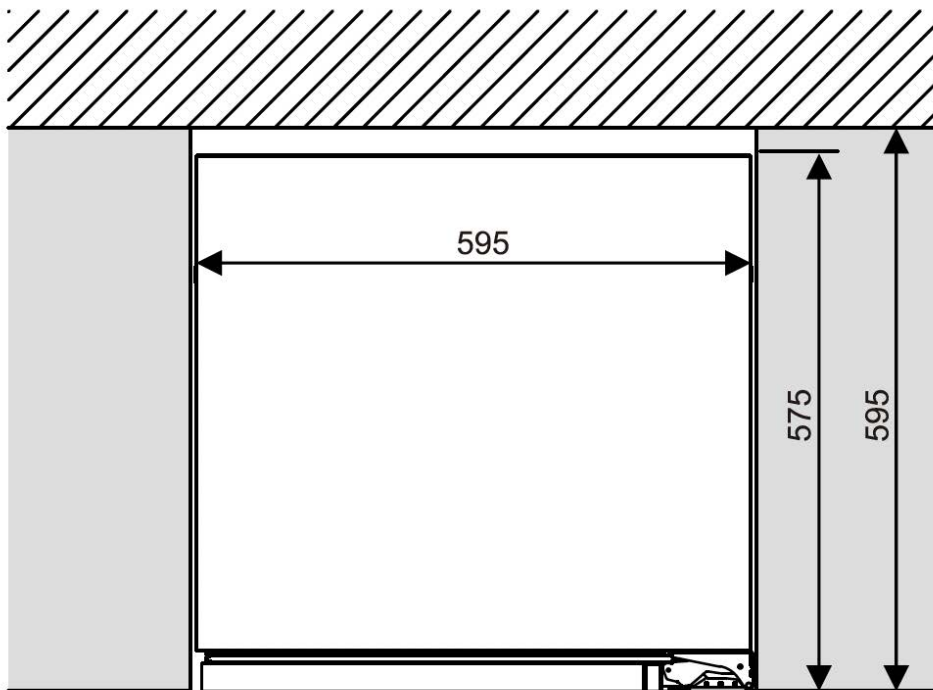

Masterzen

Cigar Humidor 46C Decor Panel Ready

- Τύπος: **Εντοιχιζόμενο / Ελεύθερη εγκατάσταση**
- Συνολική καθαρή χωρητικότητα: **127lt**
- Εύρος Θερμοκρασίας: **Ρυθμιζόμενη 12-22°C**
- Εύρος Υγρασίας: **65-75 %**
- **Décor panel ready door** (έτοιμη να υποδεχτεί επένδυση όχης) με 2 Layer LOW-E τζάμι με φίλτρο UV
- **Hettich Hinge**
- **Δυνατότητα αλλαγής φοράς πόρτας**
- **3 Ξύλινα τηλεσκοπικά ράφια από Κέδρο (Cedar wood).** Πλήρως συρόμενα προς τα έξω ράφια με τηλεσκοπικές ράγες (Υπάρχει δυνατότητα προσθήκης άλλων 2 ραφιών)
- Χωρητικότητα για 800-1000 πούρα ανάλογα το μέγεθος
- **Ηλεκτρονικό σύστημα χειρισμού αφής** (touch pad controller) με ενδείξεις οθόνης LED
- **Ένδειξη λειτουργίας, θερμοκρασίας, υγρασίας**
- Ατμοσφαιρικός φωτισμός παρουσίασης με φώτα LED ξεχωριστά σε κάθε ράφι και στο πάνω μέρος, και επιλογή από 3 χρώματα (Λευκό, μπλε, πορτοκαλί)
- **Εισαγωγή φρέσκου αέρα μέσω φίλτρου ενεργού άνθρακα**
- **Κάτω γρίλιες εξαερισμού από μαύρο αλουμίνιο με χαραγμένο τραπεζοειδή σχέδιο**
- Ψυκτικό μέσο: **R600a.** Το ψυκτικό υλικό Ισοβουτάνιο είναι ένα φυσικό, άκρως φιλικό προς το περιβάλλον, υλικό. **Αερόψυκτο σύστημα**
- Σύστημα συντήρησης: **Συμπιεστής inverter**
- Εξωτερικές Διαστάσεις σε cm: Πλάτος 59,5 x Βάθος 57.0 x Υψος 82
- **Εγγύηση 2 χρόνια**

Διαστάσεις και οδηγίες εντοιχισμού

Front View

Side View

Top View

ENERG

Masterzen

XPR 46C

241 kWh/annum

0.29 m²

 **10°C**
1°C

2019/2018