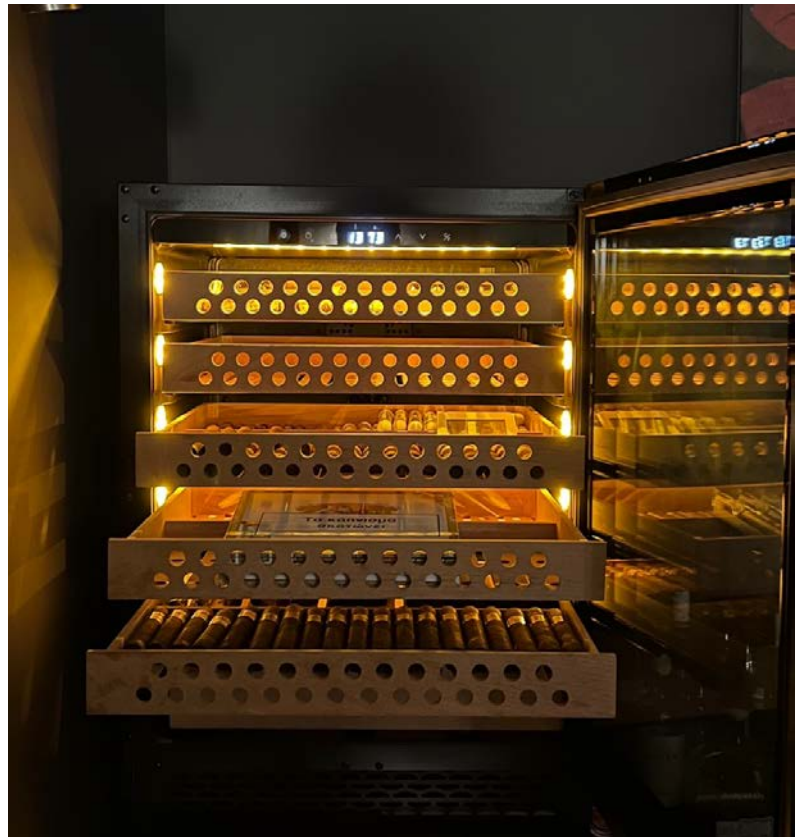

Masterzen

Cigar Humidor 46C Decor Panel Ready

- Τύπος: **Εντοιχιζόμενο / Ελεύθερη εγκατάσταση**
- Συνολική καθαρή χωρητικότητα: **127lt**
- Εύρος Θερμοκρασίας: **Ρυθμιζόμενη 12-22°C**
- Εύρος Υγρασίας: **65-75 %**
- **Décor panel ready door** (έτοιμη να υποδεχτεί επένδυση όχης) με 2 Layer LOW-E τζάμι με φίλτρο UV
- **Hettich Hinge**
- **Δυνατότητα αλλαγής φοράς πόρτας**
- **3 Ξύλινα τηλεσκοπικά ράφια από Κέδρο (Cedar wood).** Πλήρως συρόμενα προς τα έξω ράφια με τηλεσκοπικές ράγες (Υπάρχει δυνατότητα προσθήκης άλλων 2 ραφιών)
- Χωρητικότητα για 800-1000 πούρα ανάλογα το μέγεθος
- **Ηλεκτρονικό σύστημα χειρισμού αφής** (touch pad controller) με ενδείξεις οθόνης LED
- **Ένδειξη λειτουργίας, θερμοκρασίας, υγρασίας**
- Ατμοσφαιρικός φωτισμός παρουσίασης με φώτα LED ξεχωριστά σε κάθε ράφι και στο πάνω μέρος, και επιλογή από 3 χρώματα (Λευκό, μπλε, πορτοκαλί)
- **Εισαγωγή φρέσκου αέρα μέσω φίλτρου ενεργού άνθρακα**
- **Κάτω γρίλιες εξαερισμού από μαύρο αλουμίνιο με χαραγμένο τραπεζοειδή σχέδιο**
- Ψυκτικό μέσο: **R600a.** Το ψυκτικό υλικό Ισοβουτάνιο είναι ένα φυσικό, άκρως φιλικό προς το περιβάλλον, υλικό. **Αερόψυκτο σύστημα**
- Σύστημα συντήρησης: **Συμπιεστής inverter**
- Εξωτερικές Διαστάσεις σε cm: Πλάτος 59,5 x Βάθος 57.0 x Υψος 82
- **Εγγύηση 2 χρόνια**

Διαστάσεις και οδηγίες εντοιχισμού

Front View

Side View

Top View

ENERG

Masterzen

XPR 46C

241 kWh/annum