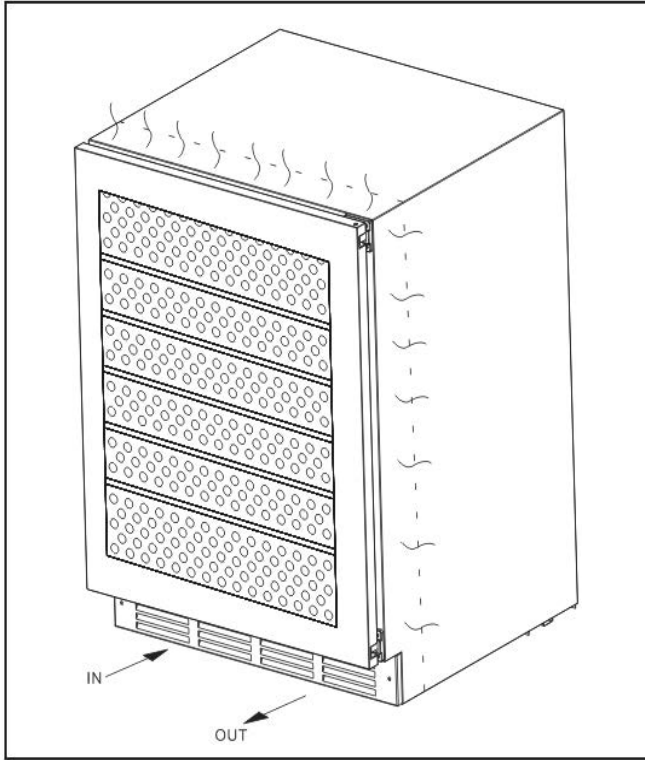

Masterzen

Cigar Humidor 46C Decor Panel Ready

- Τύπος: **Εντοιχιζόμενο / Ελεύθερη εγκατάσταση**
- Συνολική καθαρή χωρητικότητα: **127lt**
- Εύρος Θερμοκρασίας: **Ρυθμιζόμενη 12-22°C**
- Εύρος Υγρασίας: **65-75 %**
- **Décor panel ready door** (έτοιμη να υποδεχτεί επένδυση όχης) με 2 Layer LOW-E τζάμι με φίλτρο UV
- **Hettich Hinge**
- **Δυνατότητα αλλαγής φοράς πόρτας**
- **3 Ξύλινα τηλεσκοπικά ράφια από Κέδρο (Cedar wood).** Πλήρως συρόμενα προς τα έξω ράφια με τηλεσκοπικές ράγες (Υπάρχει δυνατότητα προσθήκης άλλων 2 ραφιών)
- Χωρητικότητα για 800-1000 πούρα ανάλογα το μέγεθος
- **Ηλεκτρονικό σύστημα χειρισμού αφής** (touch pad controller) με ενδείξεις οθόνης LED
- **Ένδειξη λειτουργίας, θερμοκρασίας, υγρασίας**
- Ατμοσφαιρικός φωτισμός παρουσίασης με φώτα LED ξεχωριστά σε κάθε ράφι και στο πάνω μέρος, και επιλογή από 3 χρώματα (Λευκό, μπλε, πορτοκαλί)
- **Εισαγωγή φρέσκου αέρα μέσω φίλτρου ενεργού άνθρακα**
- **Κάτω γρίλιες εξαερισμού από μαύρο αλουμίνιο με χαραγμένο τραπεζοειδή σχέδιο**
- Ψυκτικό μέσο: **R600a.** Το ψυκτικό υλικό Ισοβουτάνιο είναι ένα φυσικό, άκρως φιλικό προς το περιβάλλον, υλικό. **Αερόψυκτο σύστημα**
- Σύστημα συντήρησης: **Συμπιεστής inverter**
- Εξωτερικές Διαστάσεις σε cm: Πλάτος 59,5 x Βάθος 57.0 x Υψος 82
- **Εγγύηση 2 χρόνια**

Διαστάσεις και οδηγίες εντοιχισμού

Front View

Side View

Top View

ENERG

Masterzen

XPR 46C

241 kWh/annum

0.29 m²

 **10°C**
1°C

2019/2018