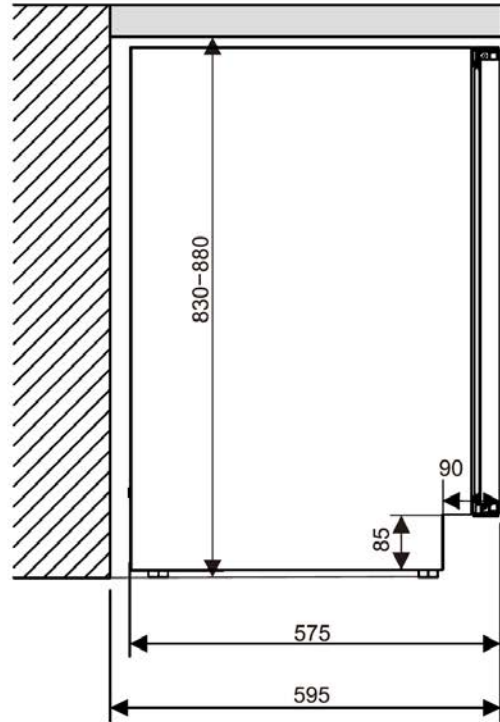

Masterzen

Cigar Humidor 46C Decor Panel Ready

- Τύπος: **Εντοιχιζόμενο / Ελεύθερη εγκατάσταση**
- Συνολική καθαρή χωρητικότητα: **127lt**
- Εύρος Θερμοκρασίας: **Ρυθμιζόμενη 12-22°C**
- Εύρος Υγρασίας: **65-75 %**
- **Décor panel ready door** (έτοιμη να υποδεχτεί επένδυση όχης) με 2 Layer LOW-E τζάμι με φίλτρο UV
- **Hettich Hinge**
- **Δυνατότητα αλλαγής φοράς πόρτας**
- **3 Ξύλινα τηλεσκοπικά ράφια από Κέδρο (Cedar wood).** Πλήρως συρόμενα προς τα έξω ράφια με τηλεσκοπικές ράγες (Υπάρχει δυνατότητα προσθήκης άλλων 2 ραφιών)
- Χωρητικότητα για 800-1000 πούρα ανάλογα το μέγεθος
- **Ηλεκτρονικό σύστημα χειρισμού αφής** (touch pad controller) με ενδείξεις οθόνης LED
- **Ένδειξη λειτουργίας, θερμοκρασίας, υγρασίας**
- Ατμοσφαιρικός φωτισμός παρουσίασης με φώτα LED ξεχωριστά σε κάθε ράφι και στο πάνω μέρος, και επιλογή από 3 χρώματα (Λευκό, μπλε, πορτοκαλί)
- **Εισαγωγή φρέσκου αέρα μέσω φίλτρου ενεργού άνθρακα**
- **Κάτω γρίλιες εξαερισμού από μαύρο αλουμίνιο με χαραγμένο τραπεζοειδή σχέδιο**
- Ψυκτικό μέσο: **R600a.** Το ψυκτικό υλικό Ισοβουτάνιο είναι ένα φυσικό, άκρως φιλικό προς το περιβάλλον, υλικό. **Αερόψυκτο σύστημα**
- Σύστημα συντήρησης: **Συμπιεστής inverter**
- Εξωτερικές Διαστάσεις σε cm: Πλάτος 59,5 x Βάθος 57.0 x Υψος 82
- **Εγγύηση 2 χρόνια**

Διαστάσεις και οδηγίες εντοιχισμού

Front View

Side View

Top View

ENERG

Masterzen

XPR 46C

241 kWh/annum

0.29 m²

 **10°C**
1°C

2019/2018