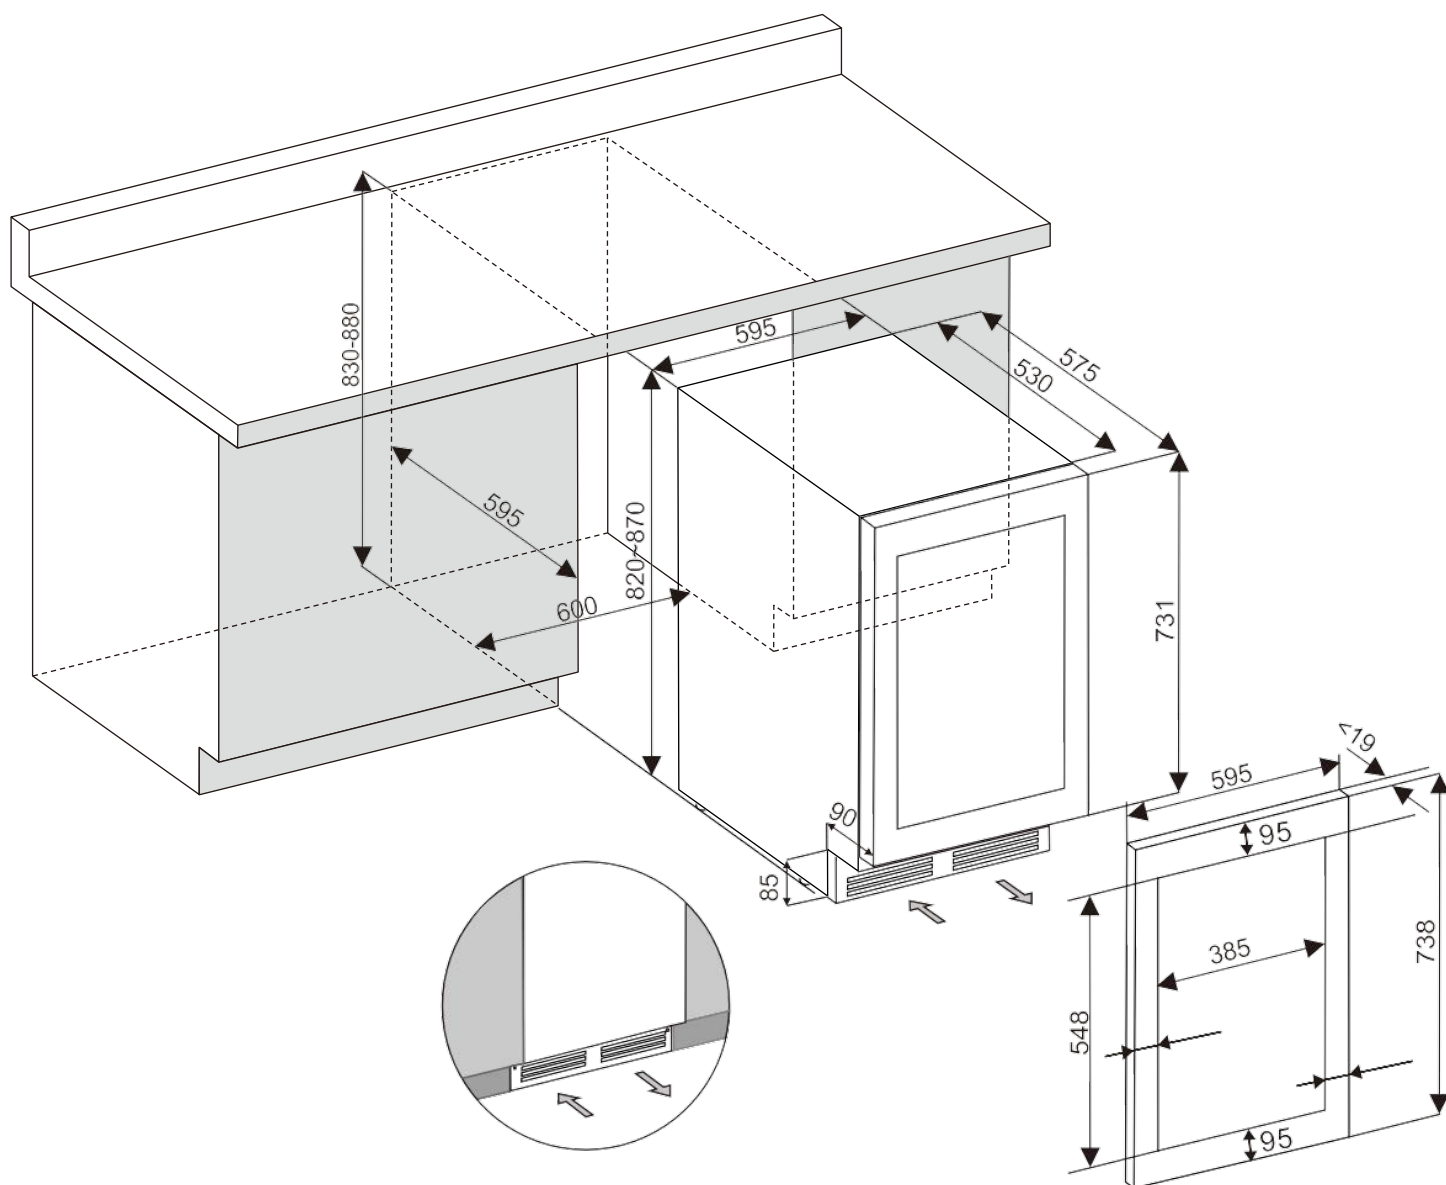

Masterzen

Cigar Humidor 46C Decor Panel Ready

- Τύπος: **Εντοιχιζόμενο / Ελεύθερη εγκατάσταση**
- Συνολική καθαρή χωρητικότητα: **127lt**
- Εύρος Θερμοκρασίας: **Ρυθμιζόμενη 12-22°C**
- Εύρος Υγρασίας: **65-75 %**
- **Décor panel ready door** (έτοιμη να υποδεχτεί επένδυση όχης) με 2 Layer LOW-E τζάμι με φίλτρο UV
- **Hettich Hinge**
- **Δυνατότητα αλλαγής φοράς πόρτας**
- **3 Ξύλινα τηλεσκοπικά ράφια από Κέδρο (Cedar wood).** Πλήρως συρόμενα προς τα έξω ράφια με τηλεσκοπικές ράγες (Υπάρχει δυνατότητα προσθήκης άλλων 2 ραφιών)
- Χωρητικότητα για 800-1000 πούρα ανάλογα το μέγεθος
- **Ηλεκτρονικό σύστημα χειρισμού αφής** (touch pad controller) με ενδείξεις οθόνης LED
- **Ένδειξη λειτουργίας, θερμοκρασίας, υγρασίας**
- Ατμοσφαιρικός φωτισμός παρουσίασης με φώτα LED ξεχωριστά σε κάθε ράφι και στο πάνω μέρος, και επιλογή από 3 χρώματα (Λευκό, μπλε, πορτοκαλί)
- **Εισαγωγή φρέσκου αέρα μέσω φίλτρου ενεργού άνθρακα**
- **Κάτω γρίλιες εξαερισμού από μαύρο αλουμίνιο με χαραγμένο τραπεζοειδή σχέδιο**
- Ψυκτικό μέσο: **R600a.** Το ψυκτικό υλικό Ισοβουτάνιο είναι ένα φυσικό, άκρως φιλικό προς το περιβάλλον, υλικό. **Αερόψυκτο σύστημα**
- Σύστημα συντήρησης: **Συμπιεστής inverter**
- Εξωτερικές Διαστάσεις σε cm: Πλάτος 59,5 x Βάθος 57.0 x Υψος 82
- **Εγγύηση 2 χρόνια**

Διαστάσεις και οδηγίες εντοιχισμού

Front View

Side View

Top View

ENERG

Masterzen

XPR 46C

241 kWh/annum

0.29 m²

 **10°C**
1°C

2019/2018