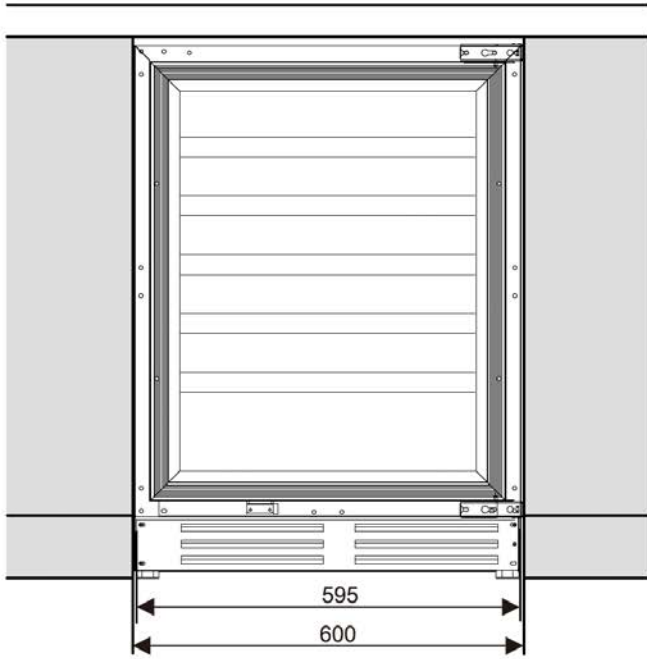

Masterzen

Cigar Humidor 46C Decor Panel Ready

- Τύπος: **Εντοιχιζόμενο / Ελεύθερη εγκατάσταση**
- Συνολική καθαρή χωρητικότητα: **127lt**
- Εύρος Θερμοκρασίας: **Ρυθμιζόμενη 12-22°C**
- Εύρος Υγρασίας: **65-75 %**
- **Décor panel ready door** (έτοιμη να υποδεχτεί επένδυση όχης) με 2 Layer LOW-E τζάμι με φίλτρο UV
- **Hettich Hinge**
- **Δυνατότητα αλλαγής φοράς πόρτας**
- **3 Ξύλινα τηλεσκοπικά ράφια από Κέδρο (Cedar wood).** Πλήρως συρόμενα προς τα έξω ράφια με τηλεσκοπικές ράγες (Υπάρχει δυνατότητα προσθήκης άλλων 2 ραφιών)
- Χωρητικότητα για 800-1000 πούρα ανάλογα το μέγεθος
- **Ηλεκτρονικό σύστημα χειρισμού αφής** (touch pad controller) με ενδείξεις οθόνης LED
- **Ένδειξη λειτουργίας, θερμοκρασίας, υγρασίας**
- Ατμοσφαιρικός φωτισμός παρουσίασης με φώτα LED ξεχωριστά σε κάθε ράφι και στο πάνω μέρος, και επιλογή από 3 χρώματα (Λευκό, μπλε, πορτοκαλί)
- **Εισαγωγή φρέσκου αέρα μέσω φίλτρου ενεργού άνθρακα**
- **Κάτω γρίλιες εξαερισμού από μαύρο αλουμίνιο με χαραγμένο τραπεζοειδή σχέδιο**
- Ψυκτικό μέσο: **R600a.** Το ψυκτικό υλικό Ισοβουτάνιο είναι ένα φυσικό, άκρως φιλικό προς το περιβάλλον, υλικό. **Αερόψυκτο σύστημα**
- Σύστημα συντήρησης: **Συμπιεστής inverter**
- Εξωτερικές Διαστάσεις σε cm: Πλάτος 59,5 x Βάθος 57.0 x Υψος 82
- **Εγγύηση 2 χρόνια**

Διαστάσεις και οδηγίες εντοιχισμού

Front View

Side View

Top View

ENERG

Masterzen

XPR 46C

241 kWh/annum

0.29 m²

 **10°C**
1°C

2019/2018