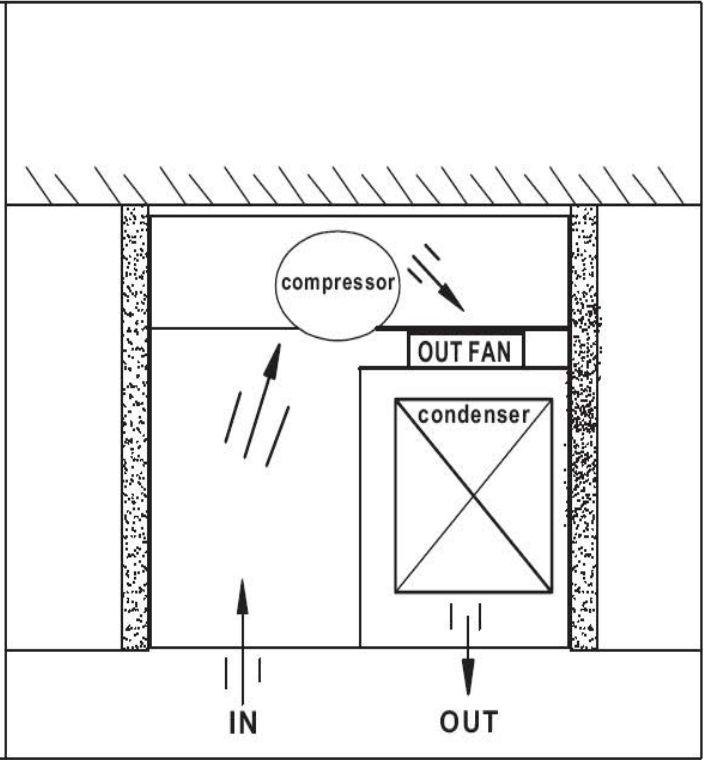

Masterzen

Cigar Humidor 46C Decor Panel Ready

- Τύπος: **Εντοιχιζόμενο / Ελεύθερη εγκατάσταση**
- Συνολική καθαρή χωρητικότητα: **127lt**
- Εύρος Θερμοκρασίας: **Ρυθμιζόμενη 12-22°C**
- Εύρος Υγρασίας: **65-75 %**
- **Décor panel ready door** (έτοιμη να υποδεχτεί επένδυση όχης) με 2 Layer LOW-E τζάμι με φίλτρο UV
- **Hettich Hinge**
- **Δυνατότητα αλλαγής φοράς πόρτας**
- **3 Ξύλινα τηλεσκοπικά ράφια από Κέδρο (Cedar wood).** Πλήρως συρόμενα προς τα έξω ράφια με τηλεσκοπικές ράγες (Υπάρχει δυνατότητα προσθήκης άλλων 2 ραφιών)
- Χωρητικότητα για 800-1000 πούρα ανάλογα το μέγεθος
- **Ηλεκτρονικό σύστημα χειρισμού αφής** (touch pad controller) με ενδείξεις οθόνης LED
- **Ένδειξη λειτουργίας, θερμοκρασίας, υγρασίας**
- Ατμοσφαιρικός φωτισμός παρουσίασης με φώτα LED ξεχωριστά σε κάθε ράφι και στο πάνω μέρος, και επιλογή από 3 χρώματα (Λευκό, μπλε, πορτοκαλί)
- **Εισαγωγή φρέσκου αέρα μέσω φίλτρου ενεργού άνθρακα**
- **Κάτω γρίλιες εξαερισμού από μαύρο αλουμίνιο με χαραγμένο τραπεζοειδή σχέδιο**
- Ψυκτικό μέσο: **R600a.** Το ψυκτικό υλικό Ισοβουτάνιο είναι ένα φυσικό, άκρως φιλικό προς το περιβάλλον, υλικό. **Αερόψυκτο σύστημα**
- Σύστημα συντήρησης: **Συμπιεστής inverter**
- Εξωτερικές Διαστάσεις σε cm: Πλάτος 59,5 x Βάθος 57.0 x Υψος 82
- **Εγγύηση 2 χρόνια**

Διαστάσεις και οδηγίες εντοιχισμού

Front View

Side View

Top View

ENERG

Masterzen

XPR 46C

241 kWh/annum

0.29 m²

 **10°C**
1°C

2019/2018