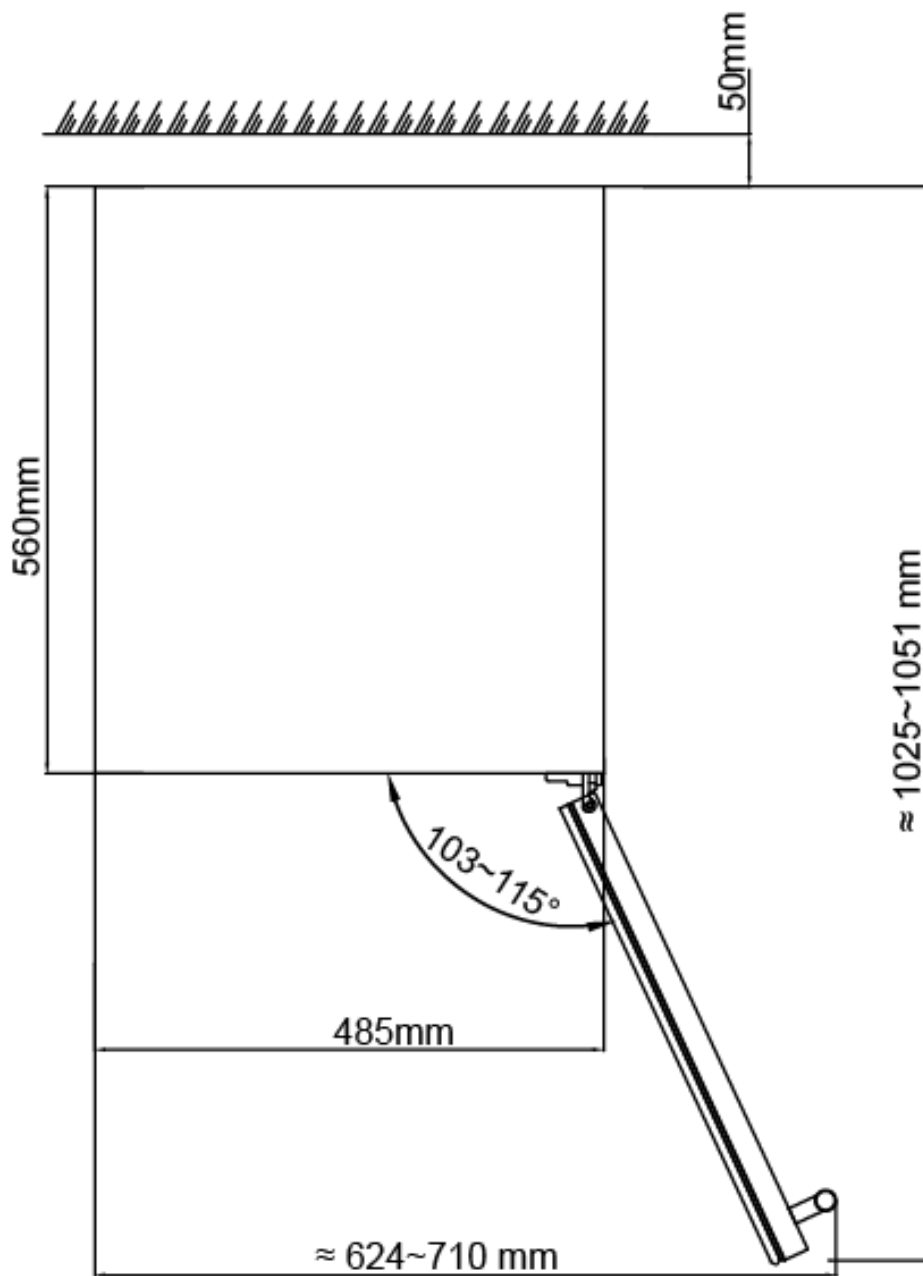

Masterzen

Cigar Humidors

Masterzen Cigar Humidor 40C

- Τύπος: **Μόνο Ελεύθερη εγκατάσταση. Χρειάζεται 5 cm ελεύθερο χώρο περιμετρικά**
- Συνολική καθαρή χωρητικότητα: **118lt**
- Εύρος Θερμοκρασίας: **Ρυθμιζόμενη 12-22°C**
- Εύρος Υγρασίας: **65-75 %**
- **Μαύρη Γυάλινη πόρτα (end to end) με 2 Layer LOW-E τζάμι με φίλτρο UV**
- **Δυνατότητα αλλαγής φοράς πόρτας**
- Μακρυνά κυλινδρική λαβή πόρτας από μαύρο αλουμίνιο
- **3 Ξύλινα τηλεσκοπικά ράφια και 1 έξτρα συρτάρι στο κάτω μέρος από Κέδρο (Cedar wood). Πλήρως συρόμενα προς τα έξω ράφια με τηλεσκοπικές ράγες (Υπάρχει δυνατότητα προσθήκης άλλων 2 ραφιών)**
- Χωρητικότητα για 500-700 πούρα ανάλογα το μέγεθος
- **Ηλεκτρονικό σύστημα χειρισμού αφής (touch pad controller) με ενδείξεις οθόνης LED**
- **Ένδειξη λειτουργίας, θερμοκρασίας, υγρασίας**
- Ατμοσφαιρικός φωτισμός παρουσίασης με φώτα LED ξεχωριστά σε κάθε ράφι και στο πάνω μέρος, και επιλογή από 3 χρώματα (Λευκό, μπλε, πορτοκαλί)
- **Εισαγωγή φρέσκου αέρα μέσω φίλτρου ενεργού άνθρακα**
- Ψυκτικό μέσο: **R600a**. Το ψυκτικό υλικό Ισοβουτάνιο είναι ένα φυσικό, άκρως φιλικό προς το περιβάλλον, υλικό. **Αερόψυκτο σύστημα**
- Σύστημα συντήρησης: **Συμπιεστής inverter**
- Εξωτερικές Διαστάσεις σε cm: Πλάτος 48,5 x Βάθος 60 x Υψος 82
- **Εγγύηση 2 χρόνια**

Διαστάσεις και οδηγίες εγκατάστασης

Το μοντέλο XPR W40C είναι κατάλληλο μόνο για ελεύθερη εγκατάσταση καθώς απελευθερώνει την θερμότητα περιμετρικά (XPR W40C model use lateral condensation cooling mode). **Μη κατάλληλη εγκατάσταση/εντοίχιση ακυρώνει την εγγύηση.**

Όλα τα μοντέλα που δεν έχουν εμπρόσθιο σύστημα εξαερισμού είναι κατάλληλα μόνο για ελεύθερη εγκατάσταση. Ελεύθερη εγκατάσταση σημαίνει ελεύθερος χώρος τουλάχιστον **5 εκατοστά (συστήνουμε 10 εκατοστά)** από κάθε πλευρά του συντηρητή. (αριστερά, δεξιά, πίσω, πάνω).