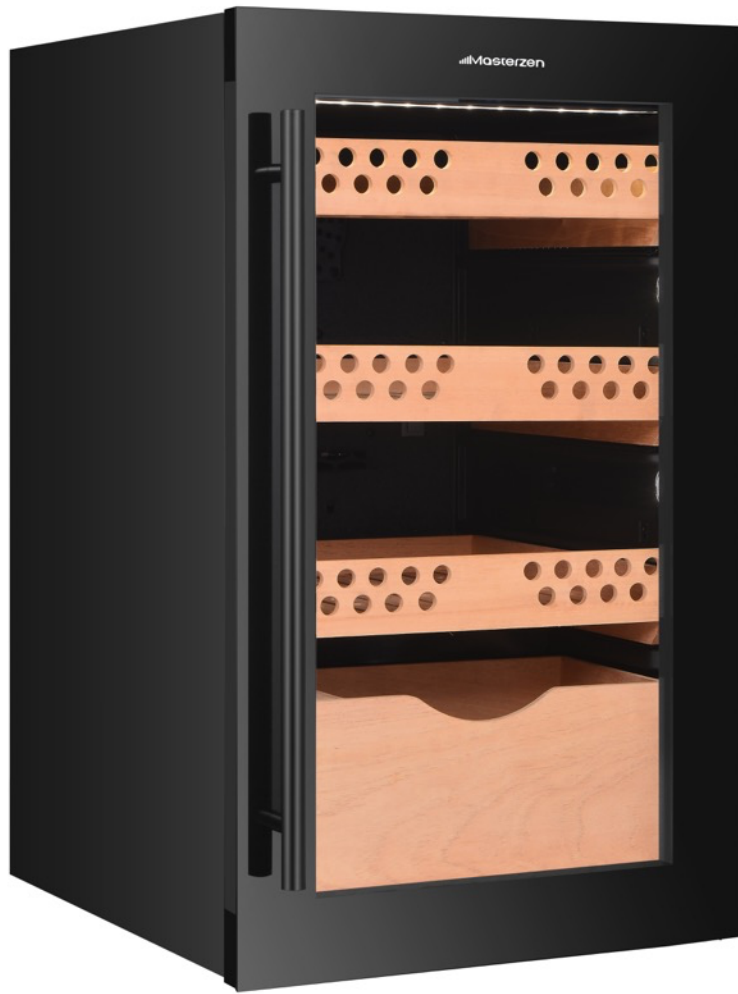

Masterzen

Cigar Humidors

Masterzen Cigar Humidor 40C

- Τύπος: **Μόνο Ελεύθερη εγκατάσταση. Χρειάζεται 5 cm ελεύθερο χώρο περιμετρικά**
- Συνολική καθαρή χωρητικότητα: **118lt**
- Εύρος Θερμοκρασίας: **Ρυθμιζόμενη 12-22°C**
- Εύρος Υγρασίας: **65-75 %**
- **Μαύρη Γυάλινη πόρτα (end to end) με 2 Layer LOW-E τζάμι με φίλτρο UV**
- **Δυνατότητα αλλαγής φοράς πόρτας**
- Μακρυνά κυλινδρική λαβή πόρτας από μαύρο αλουμίνιο
- **3 Ξύλινα τηλεσκοπικά ράφια και 1 έξτρα συρτάρι στο κάτω μέρος από Κέδρο (Cedar wood). Πλήρως συρόμενα προς τα έξω ράφια με τηλεσκοπικές ράγες (Υπάρχει δυνατότητα προσθήκης άλλων 2 ραφιών)**
- Χωρητικότητα για 500-700 πούρα ανάλογα το μέγεθος
- **Ηλεκτρονικό σύστημα χειρισμού αφής (touch pad controller) με ενδείξεις οθόνης LED**
- **Ένδειξη λειτουργίας, θερμοκρασίας, υγρασίας**
- Ατμοσφαιρικός φωτισμός παρουσίασης με φώτα LED ξεχωριστά σε κάθε ράφι και στο πάνω μέρος, και επιλογή από 3 χρώματα (Λευκό, μπλε, πορτοκαλί)
- **Εισαγωγή φρέσκου αέρα μέσω φίλτρου ενεργού άνθρακα**
- Ψυκτικό μέσο: **R600a**. Το ψυκτικό υλικό Ισοβουτάνιο είναι ένα φυσικό, άκρως φιλικό προς το περιβάλλον, υλικό. **Αερόψυκτο σύστημα**
- Σύστημα συντήρησης: **Συμπιεστής inverter**
- Εξωτερικές Διαστάσεις σε cm: Πλάτος 48,5 x Βάθος 60 x Υψος 82
- **Εγγύηση 2 χρόνια**

Διαστάσεις και οδηγίες εγκατάστασης

Το μοντέλο XPR W40C είναι κατάλληλο μόνο για ελεύθερη εγκατάσταση καθώς απελευθερώνει την θερμότητα περιμετρικά (XPR W40C model use lateral condensation cooling mode). **Μη κατάλληλη εγκατάσταση/εντοίχιση ακυρώνει την εγγύηση.**