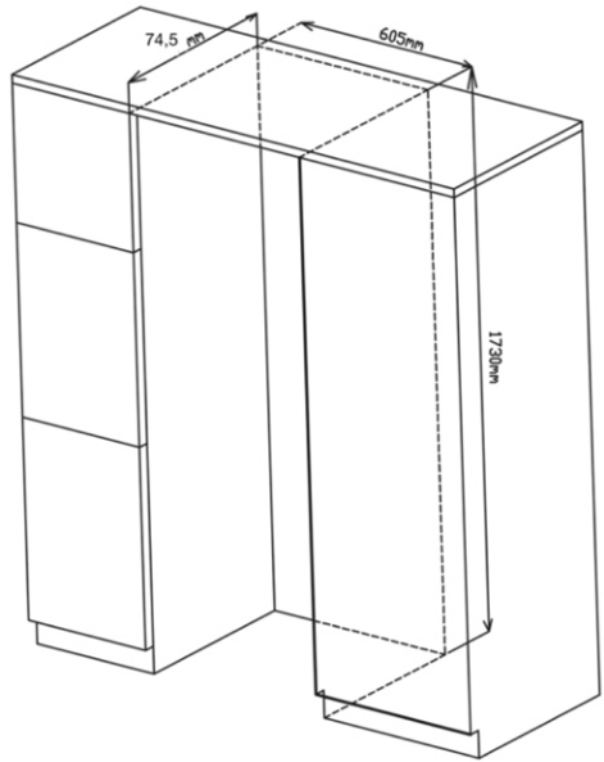

## Masterzen Cigar Humidor 180C XL

- Τύπος: **Εντοιχιζόμενη / Ελεύθερη εγκατάσταση**
- Συνολική καθαρή χωρητικότητα: **388lt**
- Εύρος Θερμοκρασίας: **Ρυθμιζόμενη 12-22°C**
- Εύρος Υγρασίας: **Ρυθμιζόμενη υγρασία 65-75%**
- **Μαύρη Γυάλινη πόρτα (end to end) και 2 Layers Low-E κρύσταλλο με φίλτρο UV**
- **Δυνατότητα αλλαγής φοράς πόρτας**
- Μακρυά κυλινδρική λαβή πόρτας από μαύρο αλουμίνιο
- **7 Ξύλινα τηλεσκοπικά ράφια και 1 έξτρα συρτάρι στο κάτω μέρος από Κέδρο (Cedar wood). Πλήρως συρόμενα προς τα έξω ράφια με τηλεσκοπικές ράγες**
- Χωρητικότητα για 2.600-3.000 πούρα ανάλογα το μέγεθος
- **Ηλεκτρονικό σύστημα χειρισμού αφής (touch pad controller) με ενδείξεις οθόνης LED**
- Ένδειξη λειτουργίας, θερμοκρασίας, υγρασίας
- **Ατμοσφαιρικός φωτισμός παρουσίασης με φώτα LED ξεχωριστά σε κάθε ράφι και στο πάνω μέρος, και επιλογή από 3 χρώματα (Λευκό, μπλε, πορτοκαλί) AutoLight function**
- **Εισαγωγή φρέσκου αέρα μέσω φίλτρου ενεργού άνθρακα, Αερόψυκτο σύστημα**
- **Κάτω γρίλιες εξαερισμού από μαύρο αλουμίνιο με χαραγμένο τραπεζοειδή σχέδιο**
- **Κλειδαριά (child proof lock)**
- Ψυκτικό μέσο: **R600a**. Το ψυκτικό υλικό Ισοβουτάνιο είναι ένα φυσικό, άκρως φιλικό προς το περιβάλλον, υλικό.
- Σύστημα συντήρησης: **Συμπιεστής inverter**
- Αριθμός συμπιεστών: **1**
- Ρυθμιζόμενα πόδια
- Εξωτερικές Διαστάσεις σε cm: Πλάτος 59,5 x Βάθος 72,5 x Ύψος 172
- **Εγγύηση 2 χρόνια**

**OPEN ANGLE SIZE DRAWINGS**  
**180C models**