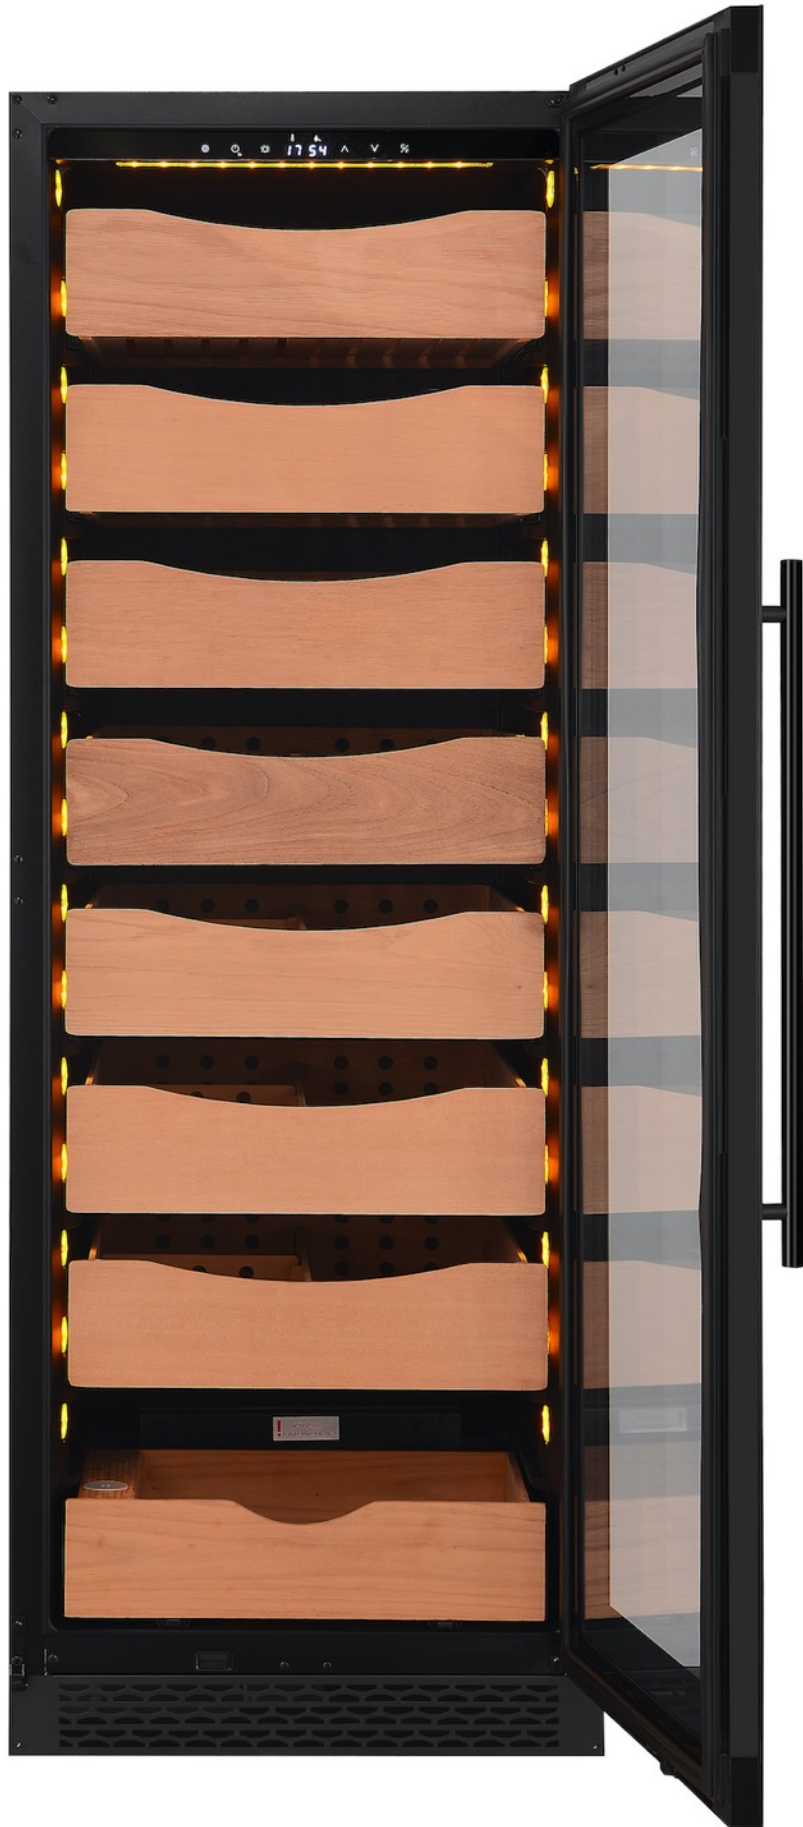

# Masterzen

## Masterzen Cigar Humidor 180C XL

- Τύπος: **Εντοιχιζόμενη / Ελεύθερη εγκατάσταση**
- Συνολική καθαρή χωρητικότητα: **388lt**
- Εύρος Θερμοκρασίας: **Ρυθμιζόμενη 12-22°C**
- Εύρος Υγρασίας: **Ρυθμιζόμενη υγρασία 65-75%**
- **Μαύρη Γυάλινη πόρτα (end to end) και 2 Layers Low-E κρύσταλλο με φίλτρο UV**
- **Δυνατότητα αλλαγής φοράς πόρτας**
- Μακρυά κυλινδρική λαβή πόρτας από μαύρο αλουμίνιο
- **7 Ξύλινα τηλεσκοπικά ράφια και 1 έξτρα συρτάρι στο κάτω μέρος από Κέδρο (Cedar wood). Πλήρως συρόμενα προς τα έξω ράφια με τηλεσκοπικές ράγες**
- Χωρητικότητα για 2.600-3.000 πούρα ανάλογα το μέγεθος
- **Ηλεκτρονικό σύστημα χειρισμού αφής (touch pad controller) με ενδείξεις οθόνης LED**
- Ένδειξη λειτουργίας, θερμοκρασίας, υγρασίας
- **Ατμοσφαιρικός φωτισμός παρουσίασης με φώτα LED ξεχωριστά σε κάθε ράφι και στο πάνω μέρος, και επιλογή από 3 χρώματα (Λευκό, μπλε, πορτοκαλί) AutoLight function**
- **Εισαγωγή φρέσκου αέρα μέσω φίλτρου ενεργού άνθρακα, Αερόψυκτο σύστημα**
- **Κάτω γρίλιες εξαερισμού από μαύρο αλουμίνιο με χαραγμένο τραπεζοειδή σχέδιο**
- **Κλειδαριά (child proof lock)**
- Ψυκτικό μέσο: **R600a**. Το ψυκτικό υλικό Ισοβουτάνιο είναι ένα φυσικό, άκρως φιλικό προς το περιβάλλον, υλικό.
- Σύστημα συντήρησης: **Συμπιεστής inverter**
- Αριθμός συμπιεστών: **1**
- Ρυθμιζόμενα πόδια
- Εξωτερικές Διαστάσεις σε cm: Πλάτος 59,5 x Βάθος 72,5 x Ύψος 172
- **Εγγύηση 2 χρόνια**

**OPEN ANGLE SIZE DRAWINGS**  
**180C models**