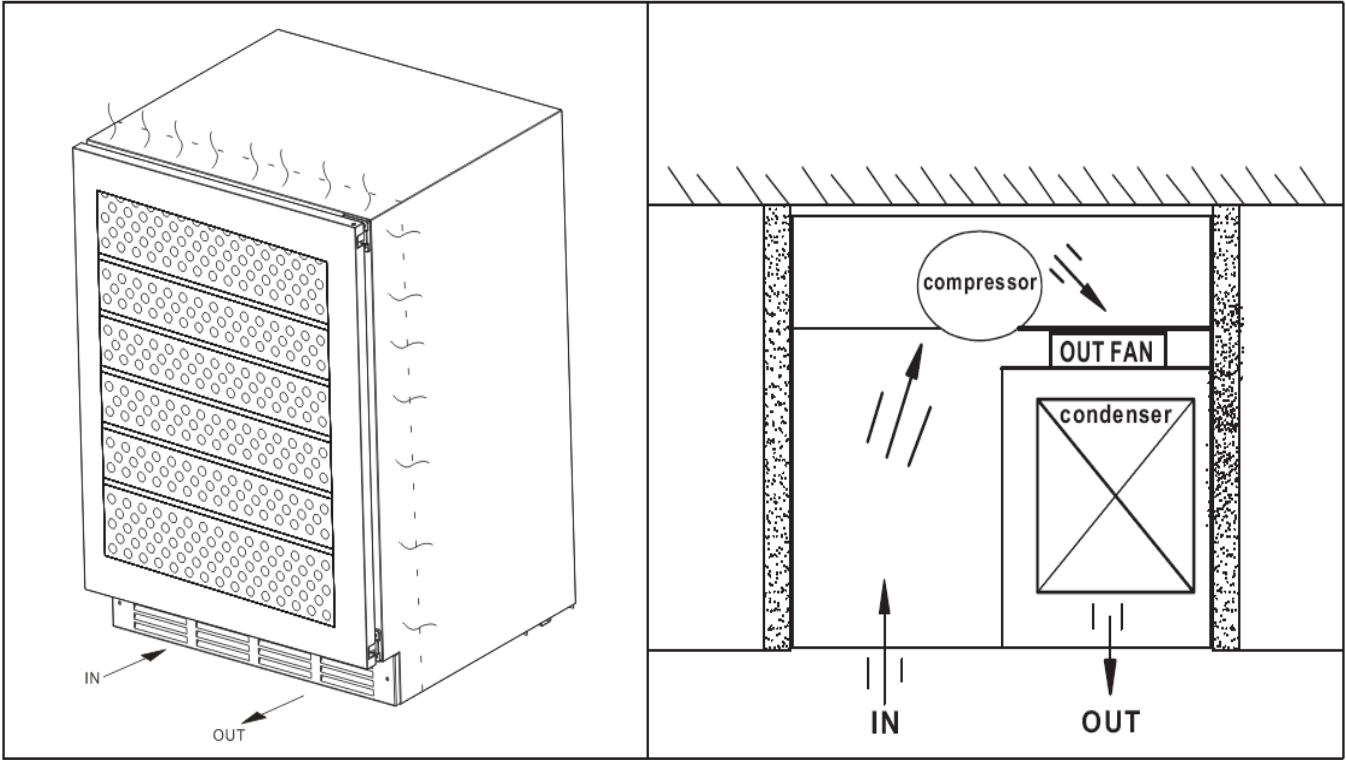

## Masterzen Cigar Humidor 180C XL

- Τύπος: **Εντοιχιζόμενη / Ελεύθερη εγκατάσταση**
- Συνολική καθαρή χωρητικότητα: **388lt**
- Εύρος Θερμοκρασίας: **Ρυθμιζόμενη 12-22°C**
- Εύρος Υγρασίας: **Ρυθμιζόμενη υγρασία 65-75%**
- **Μαύρη Γυάλινη πόρτα (end to end) και 2 Layers Low-E κρύσταλλο με φίλτρο UV**
- **Δυνατότητα αλλαγής φοράς πόρτας**
- Μακρυά κυλινδρική λαβή πόρτας από μαύρο αλουμίνιο
- **7 Ξύλινα τηλεσκοπικά ράφια και 1 έξτρα συρτάρι στο κάτω μέρος από Κέδρο (Cedar wood). Πλήρως συρόμενα προς τα έξω ράφια με τηλεσκοπικές ράγες**
- Χωρητικότητα για 2.600-3.000 πούρα ανάλογα το μέγεθος
- **Ηλεκτρονικό σύστημα χειρισμού αφής (touch pad controller) με ενδείξεις οθόνης LED**
- Ένδειξη λειτουργίας, θερμοκρασίας, υγρασίας
- **Ατμοσφαιρικός φωτισμός παρουσίασης με φώτα LED ξεχωριστά σε κάθε ράφι και στο πάνω μέρος, και επιλογή από 3 χρώματα (Λευκό, μπλε, πορτοκαλί) AutoLight function**
- **Εισαγωγή φρέσκου αέρα μέσω φίλτρου ενεργού άνθρακα, Αερόψυκτο σύστημα**
- **Κάτω γρίλιες εξαερισμού από μαύρο αλουμίνιο με χαραγμένο τραπεζοειδή σχέδιο**
- **Κλειδαριά (child proof lock)**
- Ψυκτικό μέσο: **R600a**. Το ψυκτικό υλικό Ισοβουτάνιο είναι ένα φυσικό, άκρως φιλικό προς το περιβάλλον, υλικό.
- Σύστημα συντήρησης: **Συμπιεστής inverter**
- Αριθμός συμπιεστών: **1**
- Ρυθμιζόμενα πόδια
- Εξωτερικές Διαστάσεις σε cm: Πλάτος 59,5 x Βάθος 72,5 x Ύψος 172
- **Εγγύηση 2 χρόνια**

**OPEN ANGLE SIZE DRAWINGS**  
**180C models**