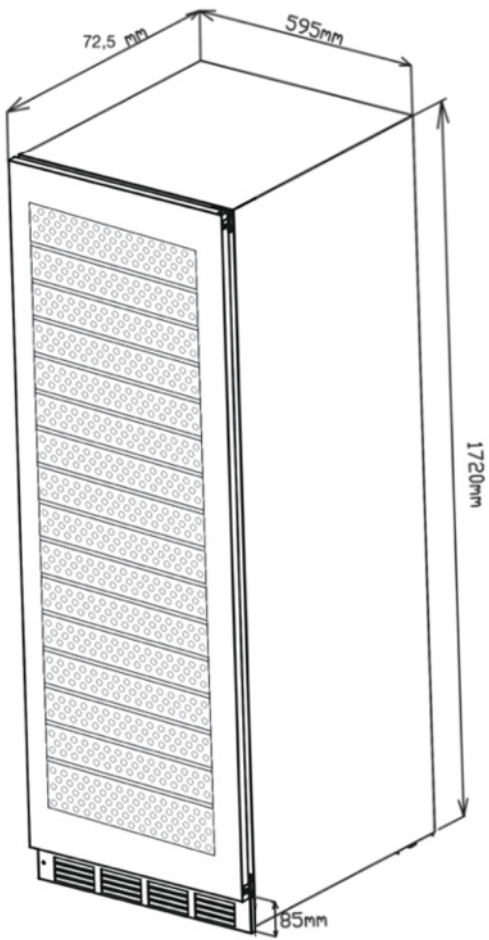

## Masterzen Cigar Humidor 180C XL

- Τύπος: **Εντοιχιζόμενη / Ελεύθερη εγκατάσταση**
- Συνολική καθαρή χωρητικότητα: **388lt**
- Εύρος Θερμοκρασίας: **Ρυθμιζόμενη 12-22°C**
- Εύρος Υγρασίας: **Ρυθμιζόμενη υγρασία 65-75%**
- **Μαύρη Γυάλινη πόρτα (end to end) και 2 Layers Low-E κρύσταλλο με φίλτρο UV**
- **Δυνατότητα αλλαγής φοράς πόρτας**
- Μακρυά κυλινδρική λαβή πόρτας από μαύρο αλουμίνιο
- **7 Ξύλινα τηλεσκοπικά ράφια και 1 έξτρα συρτάρι στο κάτω μέρος από Κέδρο (Cedar wood). Πλήρως συρόμενα προς τα έξω ράφια με τηλεσκοπικές ράγες**
- Χωρητικότητα για 2.600-3.000 πούρα ανάλογα το μέγεθος
- **Ηλεκτρονικό σύστημα χειρισμού αφής (touch pad controller) με ενδείξεις οθόνης LED**
- Ένδειξη λειτουργίας, θερμοκρασίας, υγρασίας
- **Ατμοσφαιρικός φωτισμός παρουσίασης με φώτα LED ξεχωριστά σε κάθε ράφι και στο πάνω μέρος, και επιλογή από 3 χρώματα (Λευκό, μπλε, πορτοκαλί) AutoLight function**
- **Εισαγωγή φρέσκου αέρα μέσω φίλτρου ενεργού άνθρακα, Αερόψυκτο σύστημα**
- **Κάτω γρίλιες εξαερισμού από μαύρο αλουμίνιο με χαραγμένο τραπεζοειδή σχέδιο**
- **Κλειδαριά (child proof lock)**
- Ψυκτικό μέσο: **R600a**. Το ψυκτικό υλικό Ισοβουτάνιο είναι ένα φυσικό, άκρως φιλικό προς το περιβάλλον, υλικό.
- Σύστημα συντήρησης: **Συμπιεστής inverter**
- Αριθμός συμπιεστών: **1**
- Ρυθμιζόμενα πόδια
- Εξωτερικές Διαστάσεις σε cm: Πλάτος 59,5 x Βάθος 72,5 x Ύψος 172
- **Εγγύηση 2 χρόνια**

**OPEN ANGLE SIZE DRAWINGS**  
**180C models**