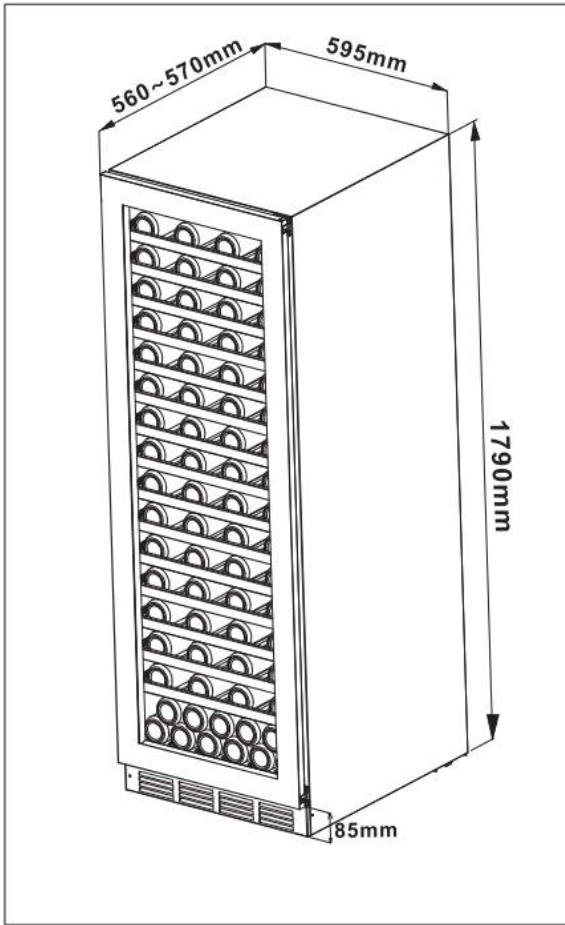

- Σύστημα συντήρησης: **Συμπιεστής Embraco Inverter, διπλούς evaporators**
- Ρυθμιζόμενα πόδια
- Εξωτερικές Διαστάσεις σε cm: Πλάτος 59,5 x Βάθος 57 x Ύψος 178
- Διαστάσεις συσκευασίας σε cm: Πλάτος 64,5x Βάθος 66,5 x Ύψος 1,93
- Καθαρό βάρος: 91 Κιλά (Μικτό/Συσκευασία: 95 Κιλά)
- **Εγγύηση 2 χρόνια**

XPR W122DT Inox

 Masterzen

XPR W122DT Inox

Διαστάσεις

Άνοιγμα Πόρτας

Ατμοσφαιρικός φωτισμός παρουσίασης με LED (επιλογή από 3 χρώματα, λευκό/μπλε/πορτοκαλί) σε κάθε ράφι ξεχωριστά και από τις δύο πλευρές για μοναδικό αποτέλεσμα