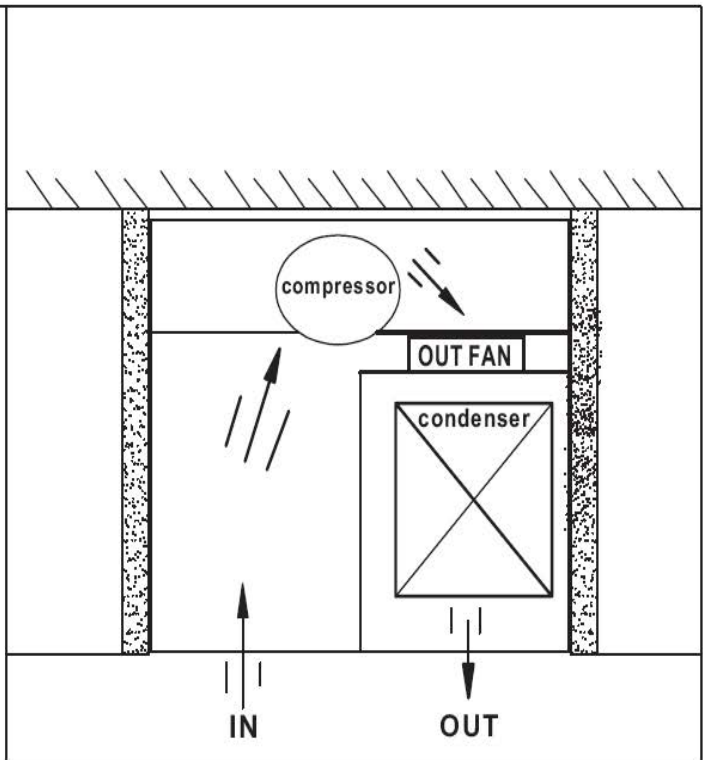

XPR W122DT Inox

 Masterzen

XPR W122DT Inox

Διαστάσεις

Άνοιγμα Πόρτας

Ατμοσφαιρικός φωτισμός παρουσίασης με LED (επιλογή από 3 χρώματα, λευκό/μπλε/πορτοκαλί) σε κάθε ράφι ξεχωριστά και από τις δύο πλευρές για μοναδικό αποτέλεσμα