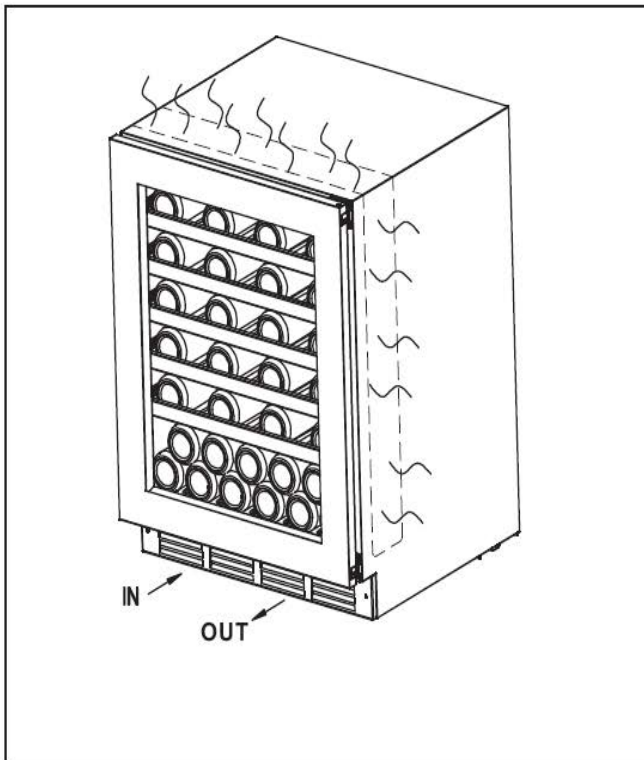

XPR W122DT Inox

 Masterzen

XPR W122DT Inox

Διαστάσεις

Άνοιγμα Πόρτας

Ατμοσφαιρικός φωτισμός παρουσίασης με LED (επιλογή από 3 χρώματα, λευκό/μπλε/πορτοκαλί) σε κάθε ράφι ξεχωριστά και από τις δύο πλευρές για μοναδικό αποτέλεσμα