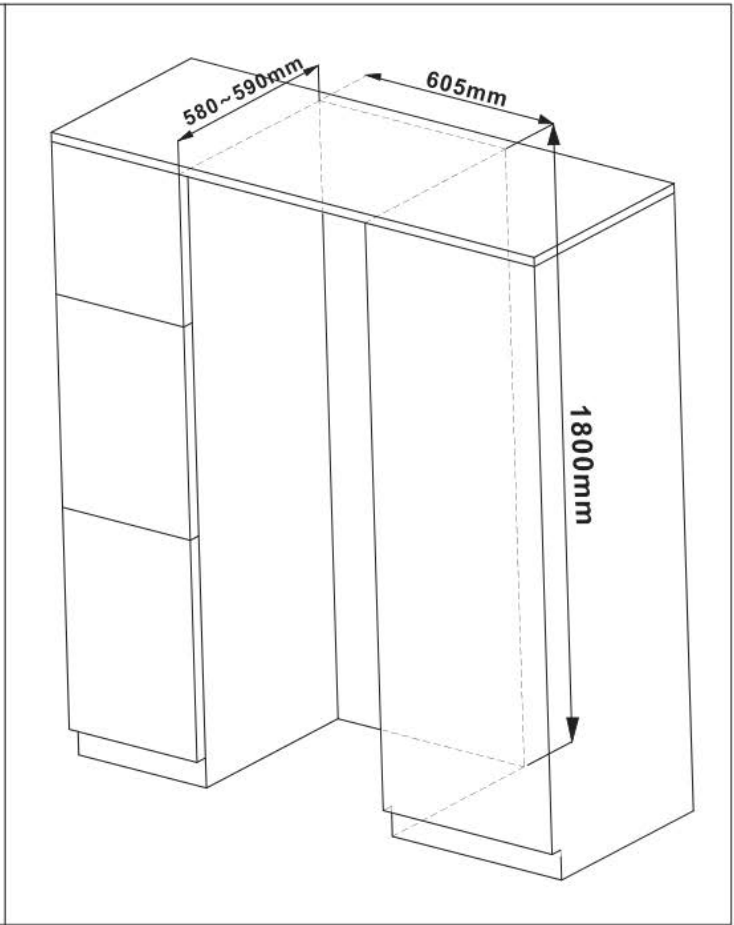

- Σύστημα συντήρησης: **Συμπιεστής Embraco Inverter, διπλούς evaporators**
- Ρυθμιζόμενα πόδια
- Εξωτερικές Διαστάσεις σε cm: Πλάτος 59,5 x Βάθος 57 x Ύψος 178
- Διαστάσεις συσκευασίας σε cm: Πλάτος 64,5x Βάθος 66,5 x Ύψος 1,93
- Καθαρό βάρος: 91 Κιλά (Μικτό/Συσκευασία: 95 Κιλά)
- **Εγγύηση 2 χρόνια**

XPR W122DT Inox

 Masterzen

XPR W122DT Inox

Διαστάσεις

Άνοιγμα Πόρτας

Ατμοσφαιρικός φωτισμός παρουσίασης με LED (επιλογή από 3 χρώματα, λευκό/μπλε/πορτοκαλί) σε κάθε ράφι ξεχωριστά και από τις δύο πλευρές για μοναδικό αποτέλεσμα