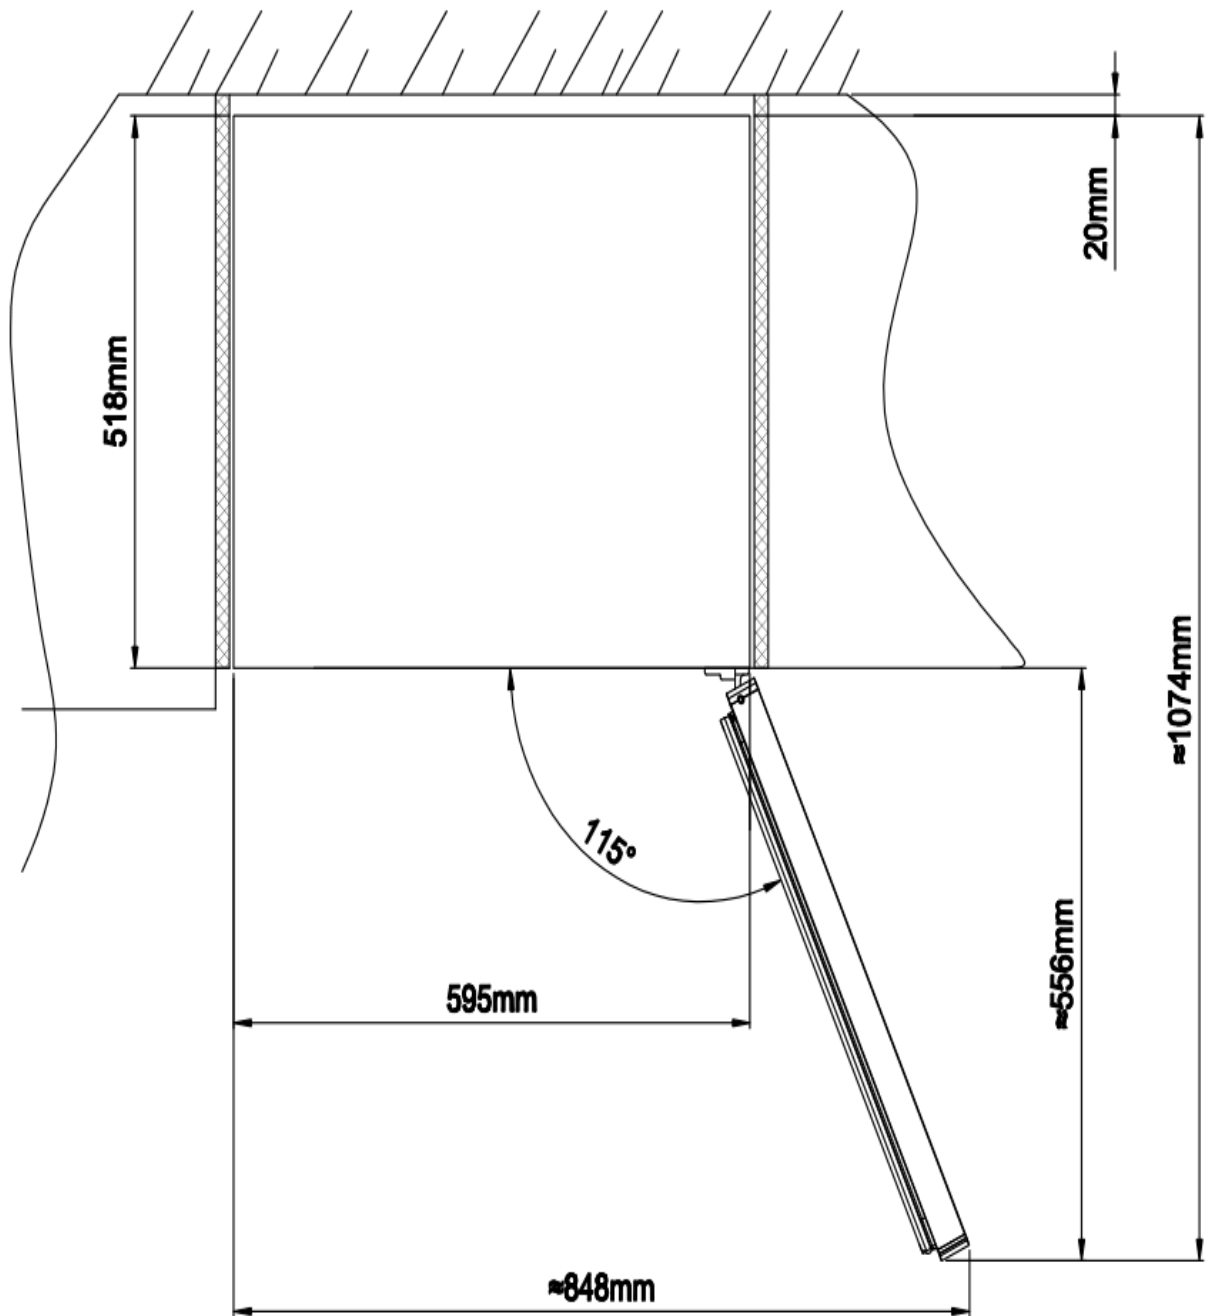

- Σύστημα συντήρησης: **Συμπιεστής Embraco Inverter, διπλούς evaporators**
- Ρυθμιζόμενα πόδια
- Εξωτερικές Διαστάσεις σε cm: Πλάτος 59,5 x Βάθος 57 x Ύψος 178
- Διαστάσεις συσκευασίας σε cm: Πλάτος 64,5x Βάθος 66,5 x Ύψος 1,93
- Καθαρό βάρος: 91 Κιλά (Μικτό/Συσκευασία: 95 Κιλά)
- **Εγγύηση 2 χρόνια**

XPR W122DT Inox

 Masterzen

XPR W122DT Inox

Διαστάσεις

Άνοιγμα Πόρτας

Ατμοσφαιρικός φωτισμός παρουσίασης με LED (επιλογή από 3 χρώματα, λευκό/μπλε/πορτοκαλί) σε κάθε ράφι ξεχωριστά και από τις δύο πλευρές για μοναδικό αποτέλεσμα