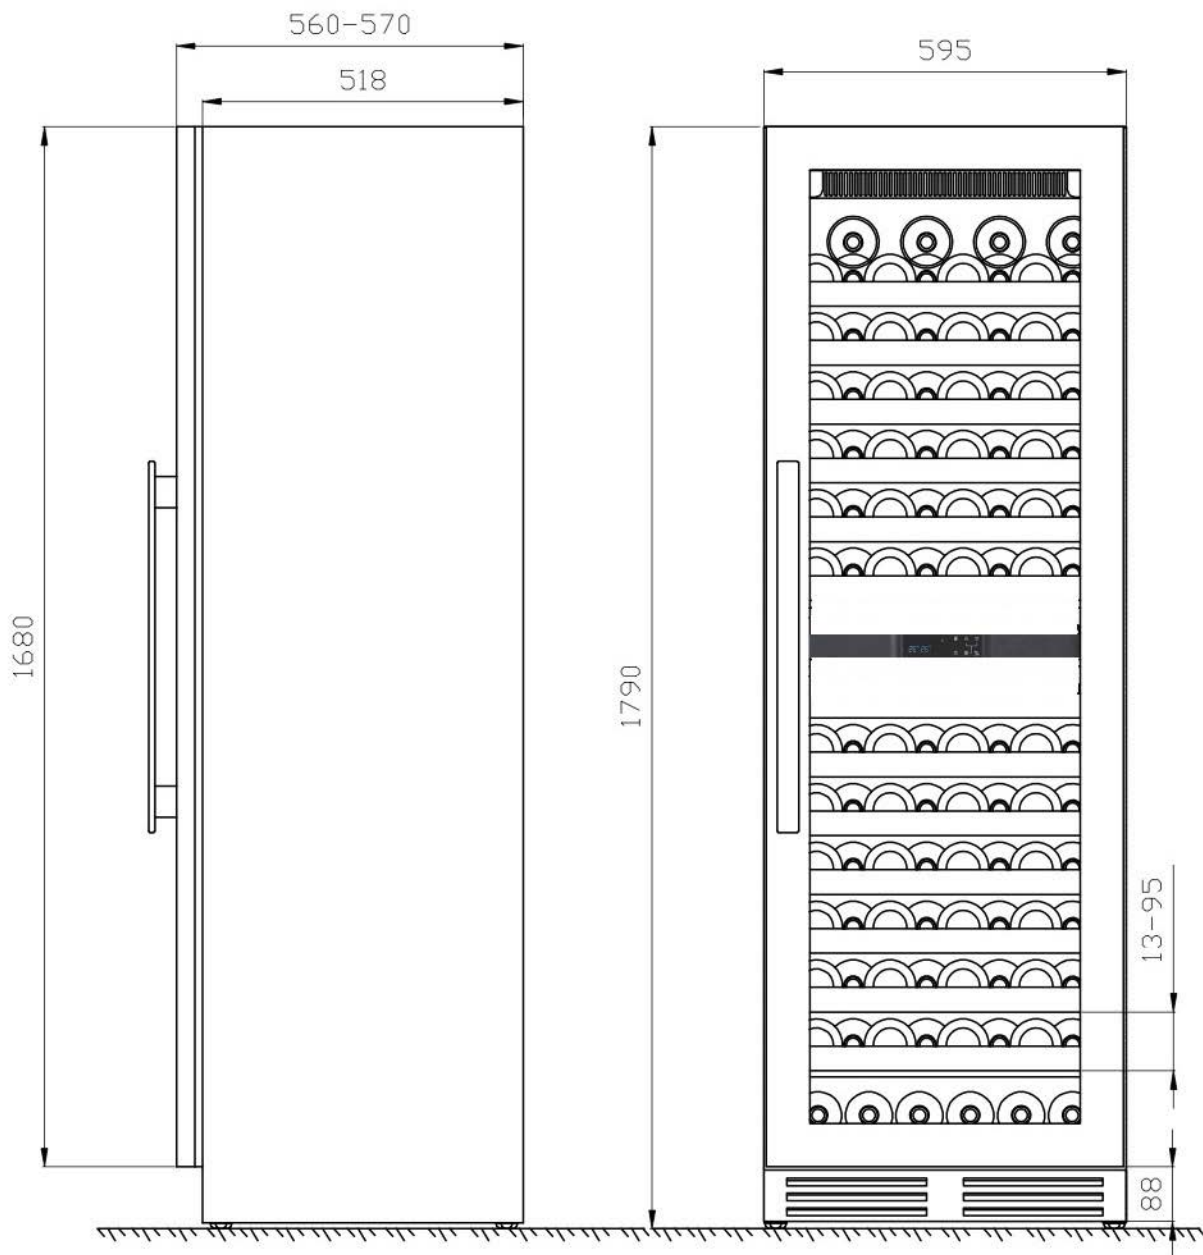

- Σύστημα συντήρησης: **Συμπιεστής Embraco Inverter, διπλούς evaporators**
- Ρυθμιζόμενα πόδια
- Εξωτερικές Διαστάσεις σε cm: Πλάτος 59,5 x Βάθος 57 x Ύψος 178
- Διαστάσεις συσκευασίας σε cm: Πλάτος 64,5x Βάθος 66,5 x Ύψος 1,93
- Καθαρό βάρος: 91 Κιλά (Μικτό/Συσκευασία: 95 Κιλά)
- **Εγγύηση 2 χρόνια**

XPR W122DT Inox

 Masterzen

XPR W122DT Inox

Διαστάσεις

Άνοιγμα Πόρτας

Ατμοσφαιρικός φωτισμός παρουσίασης με LED (επιλογή από 3 χρώματα, λευκό/μπλε/πορτοκαλί) σε κάθε ράφι ξεχωριστά και από τις δύο πλευρές για μοναδικό αποτέλεσμα