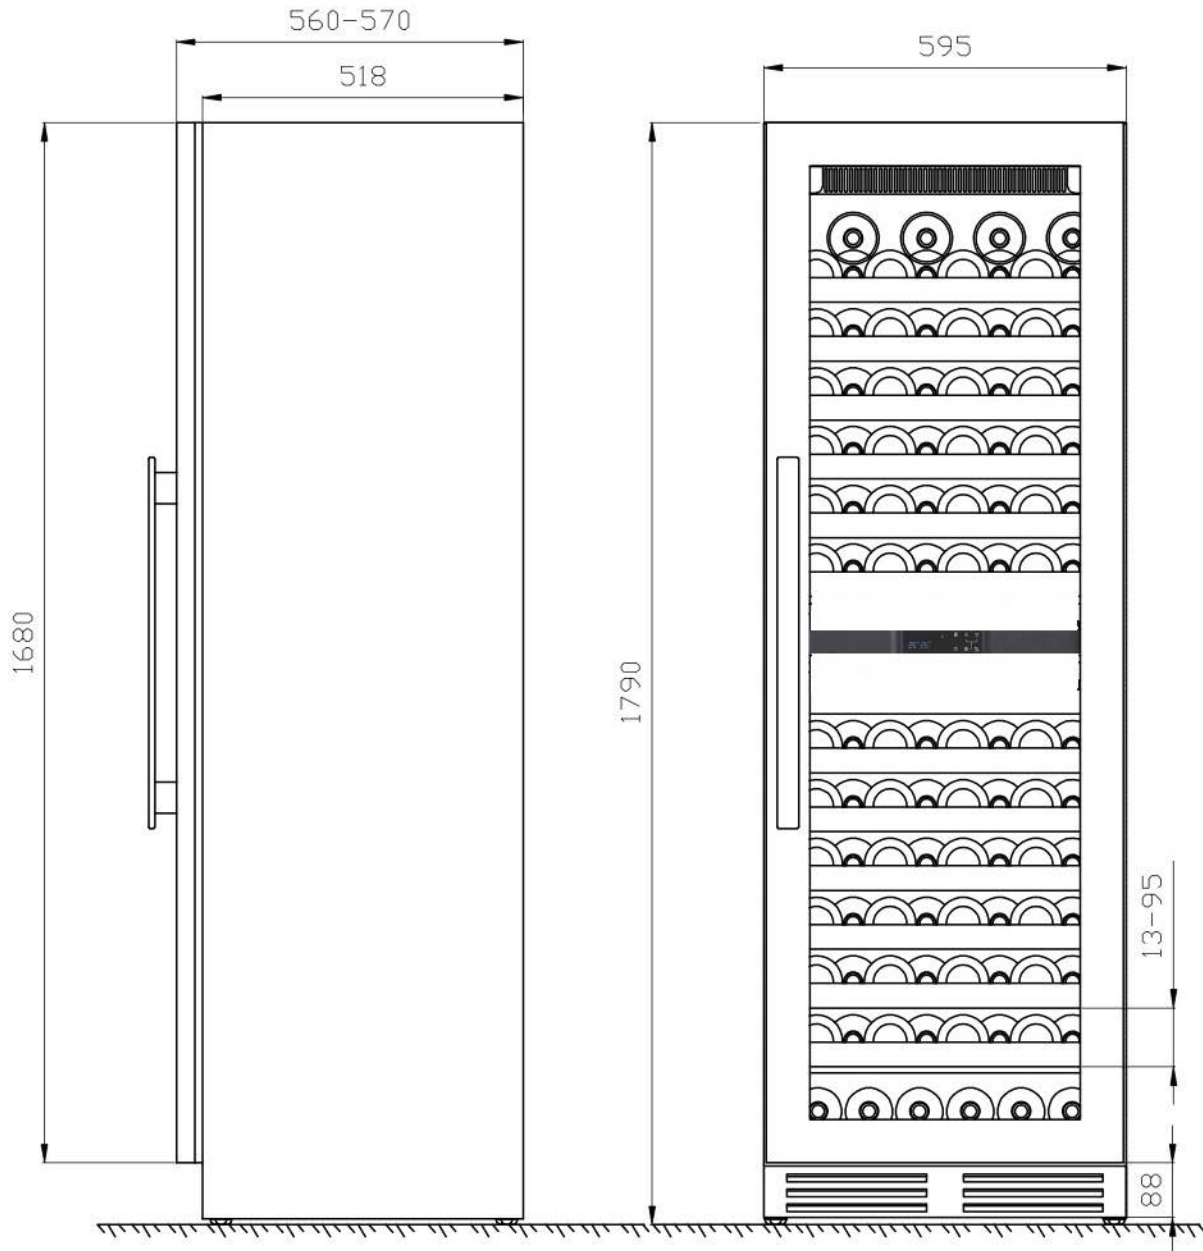

Διαστάσεις