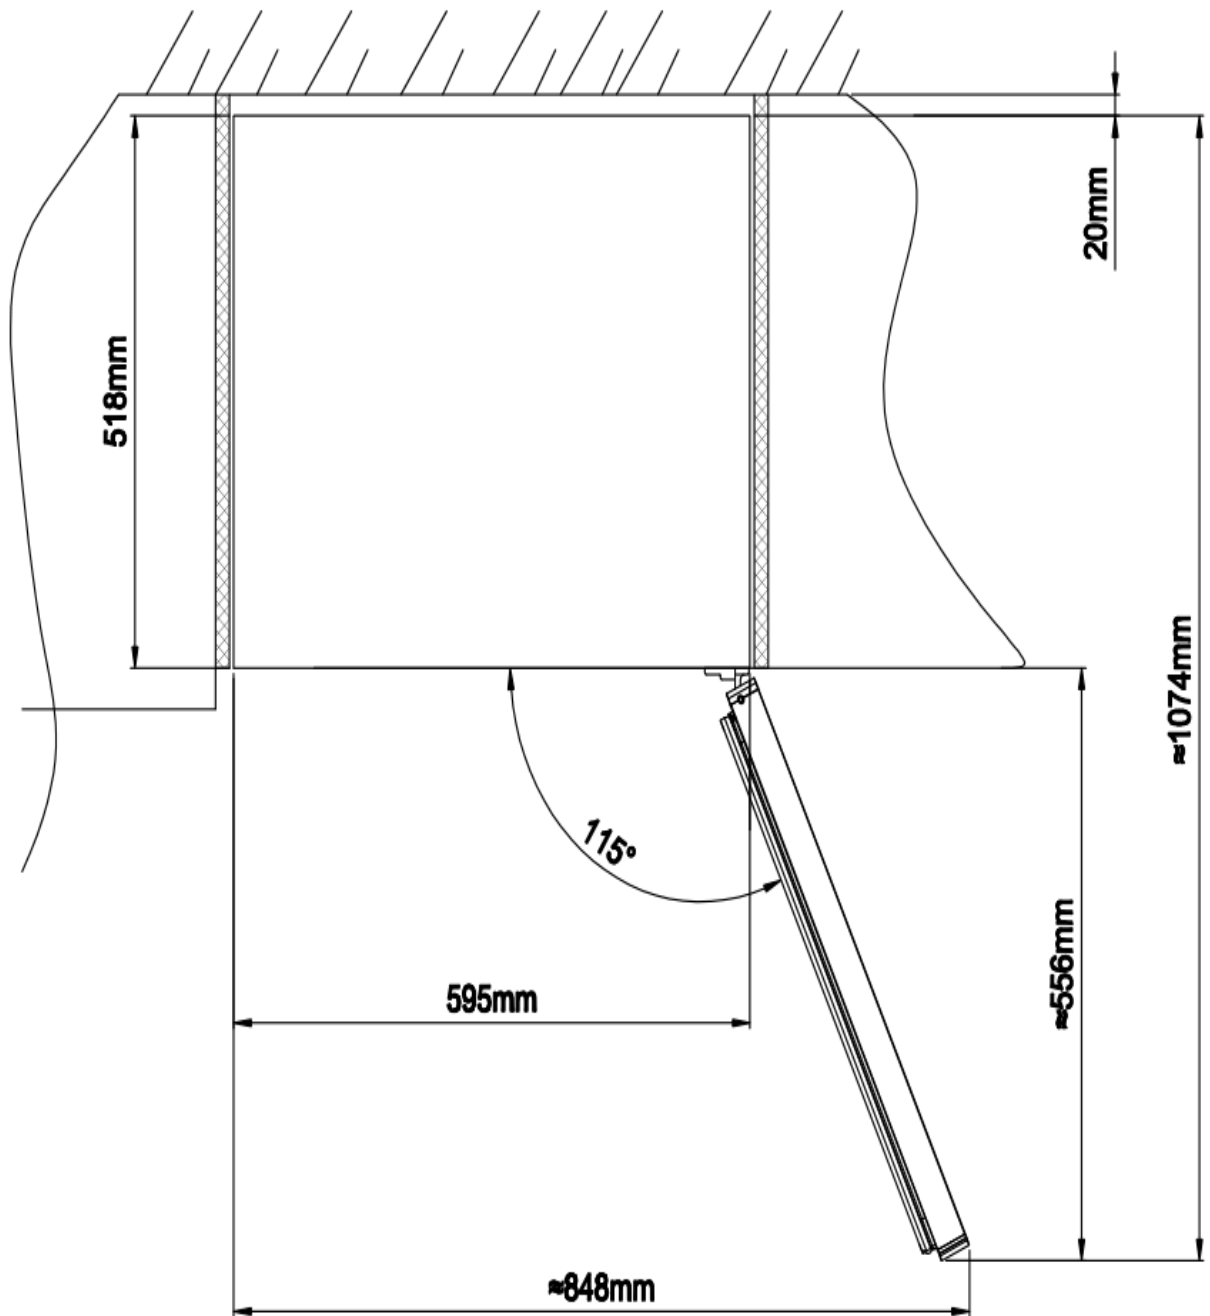

- Σύστημα συντήρησης: **Συμπιεστής Embraco Inverter, διπλούς evaporators**
- Ρυθμιζόμενα πόδια
- Εξωτερικές Διαστάσεις σε cm: Πλάτος 59,5 x Βάθος 57 x Ύψος 179
- Διαστάσεις συσκευασίας σε cm: Πλάτος 74x Βάθος 72 x Ύψος 200
- Καθαρό βάρος: 91 Κιλά (Μικτό/Συσκευασία: 95 Κιλά)
- **Εγγύηση 2 χρόνια**

Διαστάσεις

Άνοιγμα Πόρτας

Ατμοσφαιρικός φωτισμός παρουσίασης με LED (επιλογή από 3 χρώματα, λευκό/μπλε/πορτοκαλί) σε κάθε ράφι ξεχωριστά και από τις δύο πλευρές για μοναδικό αποτέλεσμα

 Masterzen

XPR W122DT Black Door