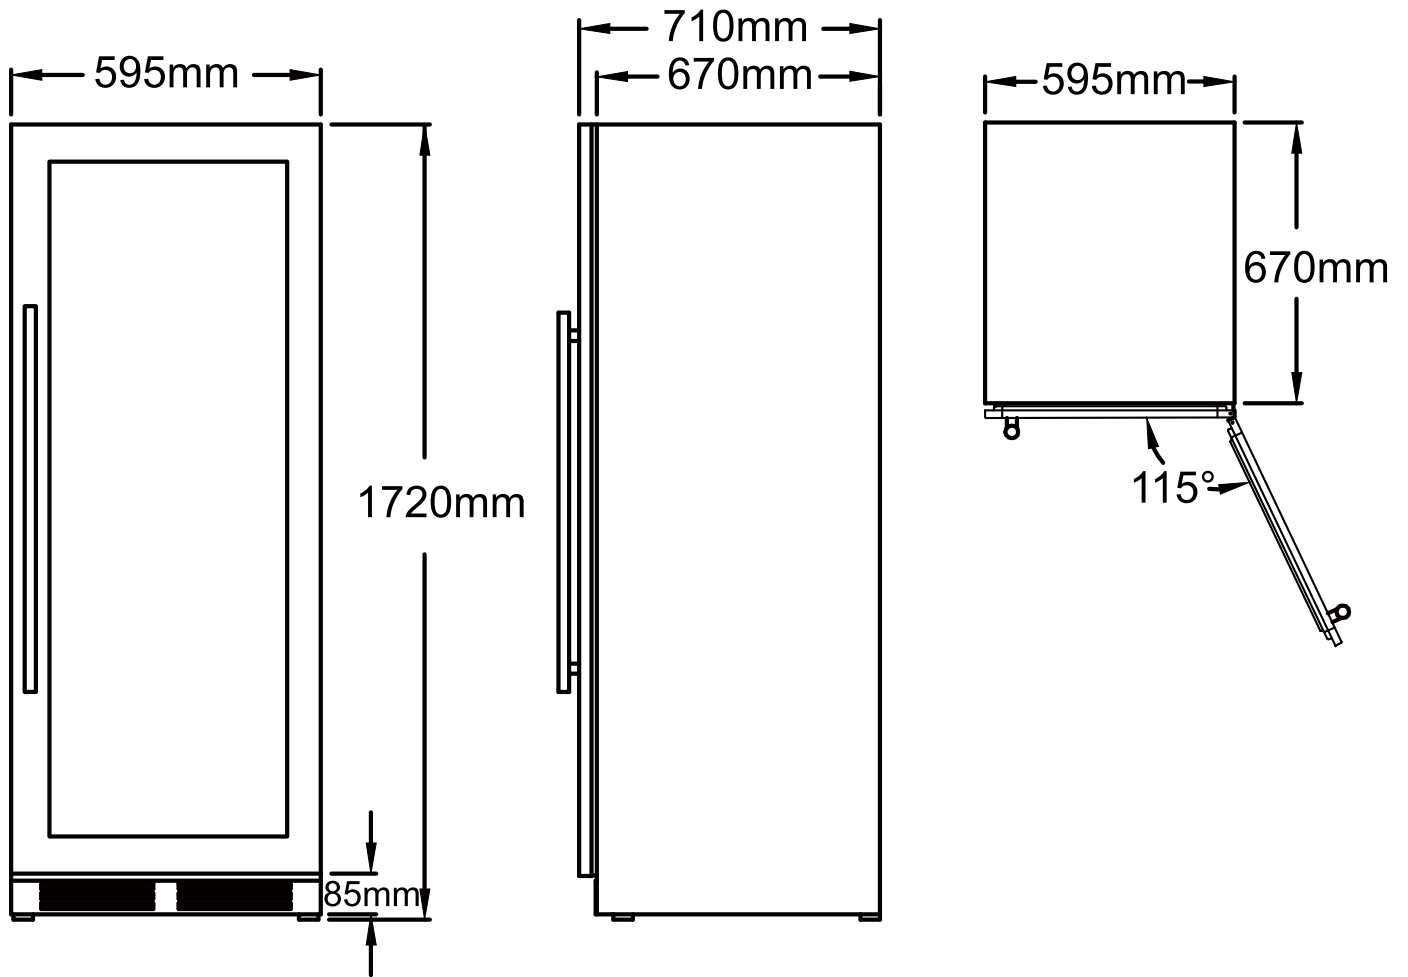

Διαστάσεις καμπίνας και απαραίτητο κενό για εγκατάσταση

Cabinet Cut-Out

Installation Instructions for XPR 180 Series