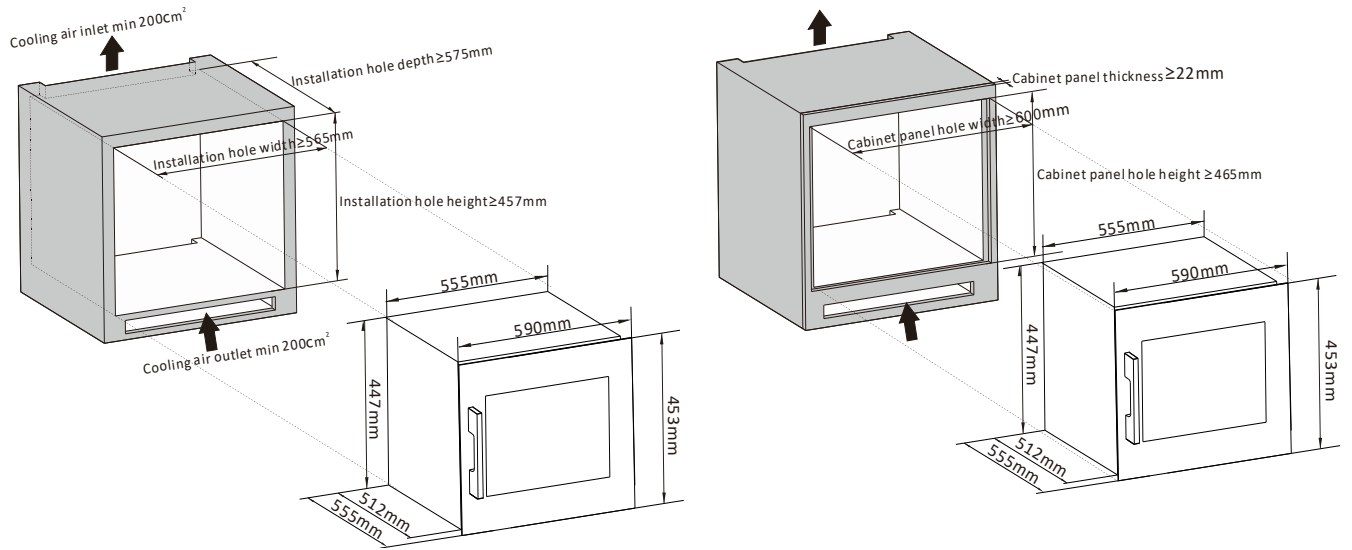

- Ζώνες θερμοκρασίας: Μία θερμοκρασίας
- Τύπος: **Πλήρως Εντοιχιζόμενη εγκατάσταση**
- Συνολική καθαρή χωρητικότητα: **51lt**
- Χωρητικότητα (0,75lt std) : **24 φιάλες (τύπου Bordeaux)**
- Εύρος Θερμοκρασίας: 5-20°C
- Κλάση κλίματος: **SN/ N**
- Ενεργειακή κλάση: **A+**
- Κατανάλωση ενέργειας ετησίως (kW/h): **92 kWh**
- Επίπεδο θορύβου db(A): **40dB**
- **Πόρτα από ανοξείδωτο ατσάλι (χωρίς ενώσεις με μεγάλο προφίλ) και 2 στρώματα LOW-E τζάμι με φίλτρα για προστασία από UV & Infrared ακτινοβολίες**
- Μακρυνά ορθογώνια λαβή πόρτας από ανοξείδωτο ατσάλι
- **3 Ξύλινα ράφια. Συρόμενα προς τα έξω ράφια**
- **Ηλεκτρονικό σύστημα χειρισμού αφής (mini touch pad controller) με ενδείξεις οθόνης LED**
- Ένδειξη λειτουργίας, θερμοκρασίας
- **Ατμοσφαιρικός φωτισμός παρουσίασης με λευκά LED στο πάνω μέρος**
- **Αερόψυκτο σύστημα**
- Ψυκτικό μέσο: **R600a**. Το ψυκτικό υλικό Ισοβουτάνιο είναι ένα φυσικό, άκρως φιλικό προς το περιβάλλον, υλικό.
- Εξωτερικές Διαστάσεις σε cm: Πλάτος 59,2 x Βάθος 55,5 x Ύψος 45,5
- Βάρος 27Kg
- **Εγγύηση 2 χρόνια**

Διαστάσεις και άνοιγμα πόρτας

Οδηγίες σωστής εγκατάστασης

Τα μοντέλο XPR 24S είναι **αποκλειστικά για εγκατάσταση πλήρους εντοιχίσης**. Παρακαλούμε να ακολουθήσετε πιστά τις οδηγίες για την σωστή εγκατάσταση και εξαερισμό του συντηρητή. Είναι απαραίτητο να προβλεφθεί αεροδιάδρομος ύψους 40 mm (τουλάχιστον 200cm²). Αυτό μπορεί να επιτευχθεί **με αεροδιάδρομο** σε οποιαδήποτε σημείο κάτω από το συντηρητή, είτε με διάτρηση μπάζα στο κάτω μέρος της στήλης.