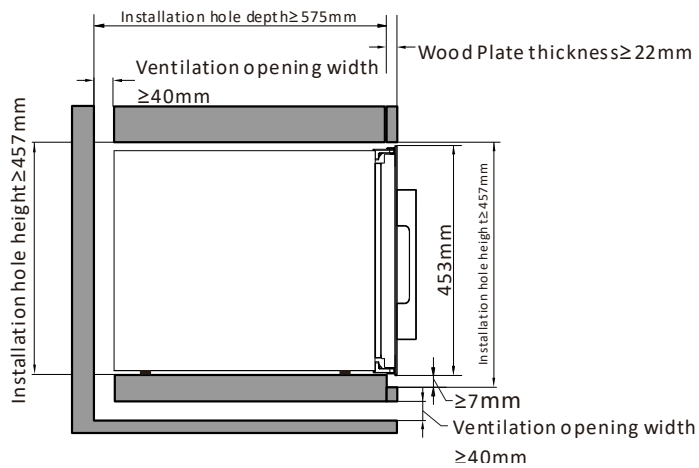

- Ζώνες θερμοκρασίας: Μία θερμοκρασίας
- Τύπος: **Πλήρως Εντοιχιζόμενη εγκατάσταση**
- Συνολική καθαρή χωρητικότητα: **51lt**
- Χωρητικότητα (0,75lt std) : **24 φιάλες (τύπου Bordeaux)**
- Εύρος Θερμοκρασίας: 5-20°C
- Κλάση κλίματος: **SN/ N**
- Ενεργειακή κλάση: **A+**
- Κατανάλωση ενέργειας ετησίως (kW/h): **92 kWh**
- Επίπεδο θορύβου db(A): **40dB**
- **Πόρτα από ανοξείδωτο ατσάλι (χωρίς ενώσεις με μεγάλο προφίλ) και 2 στρώματα LOW-E τζάμι με φίλτρα για προστασία από UV & Infrared ακτινοβολίες**
- Μακρυνά ορθογώνια λαβή πόρτας από ανοξείδωτο ατσάλι
- **3 Ξύλινα ράφια. Συρόμενα προς τα έξω ράφια**
- **Ηλεκτρονικό σύστημα χειρισμού αφής (mini touch pad controller) με ενδείξεις οθόνης LED**
- Ένδειξη λειτουργίας, θερμοκρασίας
- **Ατμοσφαιρικός φωτισμός παρουσίασης με λευκά LED στο πάνω μέρος**
- **Αερόψυκτο σύστημα**
- Ψυκτικό μέσο: **R600a**. Το ψυκτικό υλικό Ισοβουτάνιο είναι ένα φυσικό, άκρως φιλικό προς το περιβάλλον, υλικό.
- Εξωτερικές Διαστάσεις σε cm: Πλάτος 59,2 x Βάθος 55,5 x Ύψος 45,5
- Βάρος 27Kg
- **Εγγύηση 2 χρόνια**

Διαστάσεις και άνοιγμα πόρτας

Οδηγίες σωστής εγκατάστασης

Τα μοντέλο XPR 24S είναι **αποκλειστικά για εγκατάσταση πλήρους εντοιχίσης**. Παρακαλούμε να ακολουθήσετε πιστά τις οδηγίες για την σωστή εγκατάσταση και εξαερισμό του συντηρητή. Είναι απαραίτητο να προβλεφθεί αεροδιάδρομος ύψους 40 mm (τουλάχιστον 200cm²). Αυτό μπορεί να επιτευχθεί **με αεροδιάδρομο** σε οποιαδήποτε σημείο κάτω από το συντηρητή, είτε με διάτρηση μπάζα στο κάτω μέρος της στήλης.