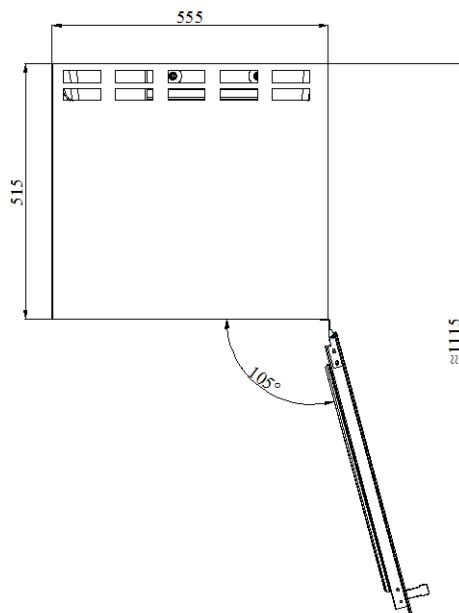

- Ζώνες θερμοκρασίας: Μία θερμοκρασίας
- Τύπος: **Πλήρως Εντοιχιζόμενη εγκατάσταση**
- Συνολική καθαρή χωρητικότητα: **51lt**
- Χωρητικότητα (0,75lt std) : **24 φιάλες (τύπου Bordeaux)**
- Εύρος Θερμοκρασίας: 5-20°C
- Κλάση κλίματος: **SN/ N**
- Ενεργειακή κλάση: **A+**
- Κατανάλωση ενέργειας ετησίως (kW/h): **92 kWh**
- Επίπεδο θορύβου db(A): **40dB**
- **Πόρτα από ανοξείδωτο ατσάλι (χωρίς ενώσεις με μεγάλο προφίλ) και 2 στρώματα LOW-E τζάμι με φίλτρα για προστασία από UV & Infrared ακτινοβολίες**
- Μακρυνά ορθογώνια λαβή πόρτας από ανοξείδωτο ατσάλι
- **3 Ξύλινα ράφια. Συρόμενα προς τα έξω ράφια**
- **Ηλεκτρονικό σύστημα χειρισμού αφής (mini touch pad controller) με ενδείξεις οθόνης LED**
- Ένδειξη λειτουργίας, θερμοκρασίας
- **Ατμοσφαιρικός φωτισμός παρουσίασης με λευκά LED στο πάνω μέρος**
- **Αερόψυκτο σύστημα**
- Ψυκτικό μέσο: **R600a**. Το ψυκτικό υλικό Ισοβουτάνιο είναι ένα φυσικό, άκρως φιλικό προς το περιβάλλον, υλικό.
- Εξωτερικές Διαστάσεις σε cm: Πλάτος 59,2 x Βάθος 55,5 x Ύψος 45,5
- Βάρος 27Kg
- **Εγγύηση 2 χρόνια**

Διαστάσεις και άνοιγμα πόρτας

Οδηγίες σωστής εγκατάστασης

Τα μοντέλο XPR 24S είναι **αποκλειστικά για εγκατάσταση πλήρους εντοιχίσης**. Παρακαλούμε να ακολουθήσετε πιστά τις οδηγίες για την σωστή εγκατάσταση και εξαερισμό του συντηρητή. Είναι απαραίτητο να προβλεφθεί αεροδιάδρομος ύψους 40 mm (τουλάχιστον 200cm²). Αυτό μπορεί να επιτευχθεί **με αεροδιάδρομο** σε οποιαδήποτε σημείο κάτω από το συντηρητή, είτε με διάτρηση μπάζα στο κάτω μέρος της στήλης.