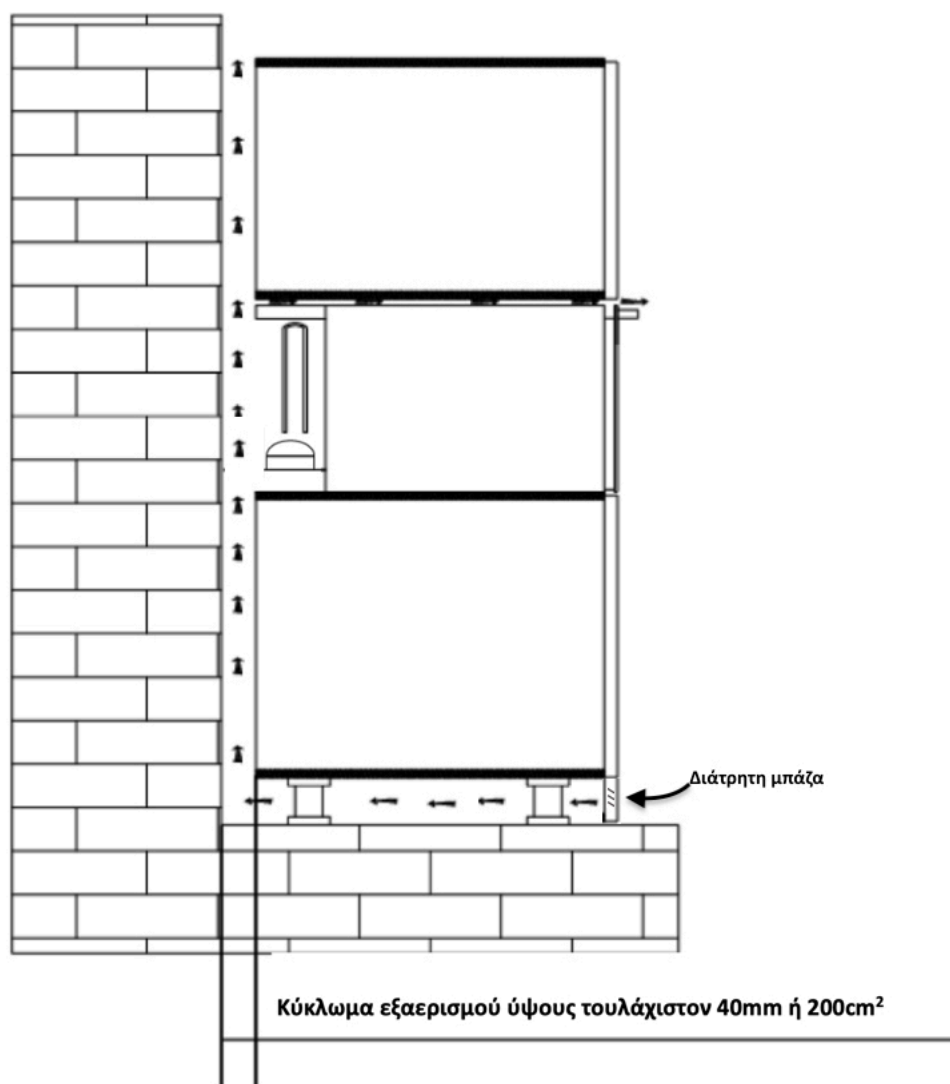

Διαστάσεις και άνοιγμα πόρτας

Οδηγίες σωστής εγκατάστασης

Τα μοντέλο XPR 24S είναι **αποκλειστικά για εγκατάσταση πλήρους εντοιχίσης**. Παρακαλούμε να ακολουθήσετε πιστά τις οδηγίες για την σωστή εγκατάσταση και εξαερισμό του συντηρητή. Είναι απαραίτητο να προβλεφθεί αεροδιάδρομος ύψους 40 mm (τουλάχιστον 200cm²). Αυτό μπορεί να επιτευχθεί **με αεροδιάδρομο** σε οποιαδήποτε σημείο κάτω από το συντηρητή, είτε με διάτρηση μπάζα στο κάτω μέρος της στήλης.