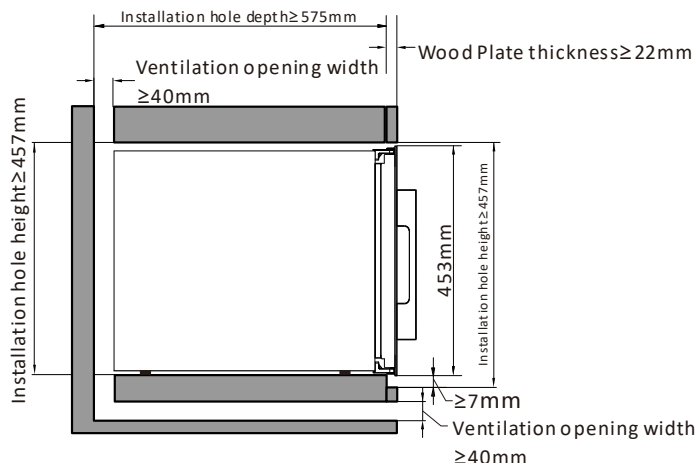

- Ζώνες θερμοκρασίας: Μία θερμοκρασίας
- Τύπος: **Πλήρως Εντοιχιζόμενη εγκατάσταση**
- Συνολική καθαρή χωρητικότητα: **51lt**
- Χωρητικότητα (0,75lt std) : **24 φιάλες (τύπου Bordeaux)**
- Εύρος Θερμοκρασίας: 5-20°C
- Κλάση κλίματος: **SN/ N**
- Ενεργειακή κλάση: **G** (EPREL) Νέα ενεργειακή κατηγορία 2021
- Κατανάλωση ενέργειας ετησίως (kW/h): **118 kWh**
- Επίπεδο θορύβου db(A): **40dB**
- **Μαύρη Γυάλινη Πόρτα, End to End Full Glass Black Door και 2 στρώματα LOW-E τζάμι με φίλτρα για προστασία από UV & Infrared ακτινοβολίες**
- Μακρυά ορθογώνια λαβή πόρτας από μαύρο αλουμίνιο
- **3 Ξύλινα ράφια. Συρόμενα προς τα έξω ράφια**
- **Ηλεκτρονικό σύστημα χειρισμού αφής** (mini touch pad controller) με ενδείξεις οθόνης LED
- Ένδειξη λειτουργίας, θερμοκρασίας
- **Ατμοσφαιρικός φωτισμός παρουσίασης** με Πορτοκαλί LED στο πάνω μέρος
- **Αερόψυκτο σύστημα**
- Ψυκτικό μέσο: **R600a**. Το ψυκτικό υλικό Ισοβουτάνιο είναι ένα φυσικό, άκρως φιλικό προς το περιβάλλον, υλικό.
- Εξωτερικές Διαστάσεις σε cm: Πλάτος 59,5 x Βάθος 55,5 x Ύψος 45,5
- Βάρος 24,5Kg
- **Εγγύηση 2 χρόνια**

Διαστάσεις και άνοιγμα πόρτας

Οδηγίες σωστής εγκατάστασης

Τα μοντέλο XPR 24S είναι **αποκλειστικά για εγκατάσταση πλήρους εντοιχίσης**. Παρακαλούμε να ακολουθήσετε πιστά τις οδηγίες για την σωστή εγκατάσταση και εξαερισμό του συντηρητή. Είναι απαραίτητο να προβλεφθεί αεροδιάδρομος **ύψους 40 mm (τουλάχιστον 200cm²)**. Αυτό μπορεί να επιτευχθεί **με αεροδιάδρομο** σε οποιαδήποτε σημείο κάτω από το συντηρητή, είτε με διάτρηση μπάζα στο κάτω μέρος της στήλης.