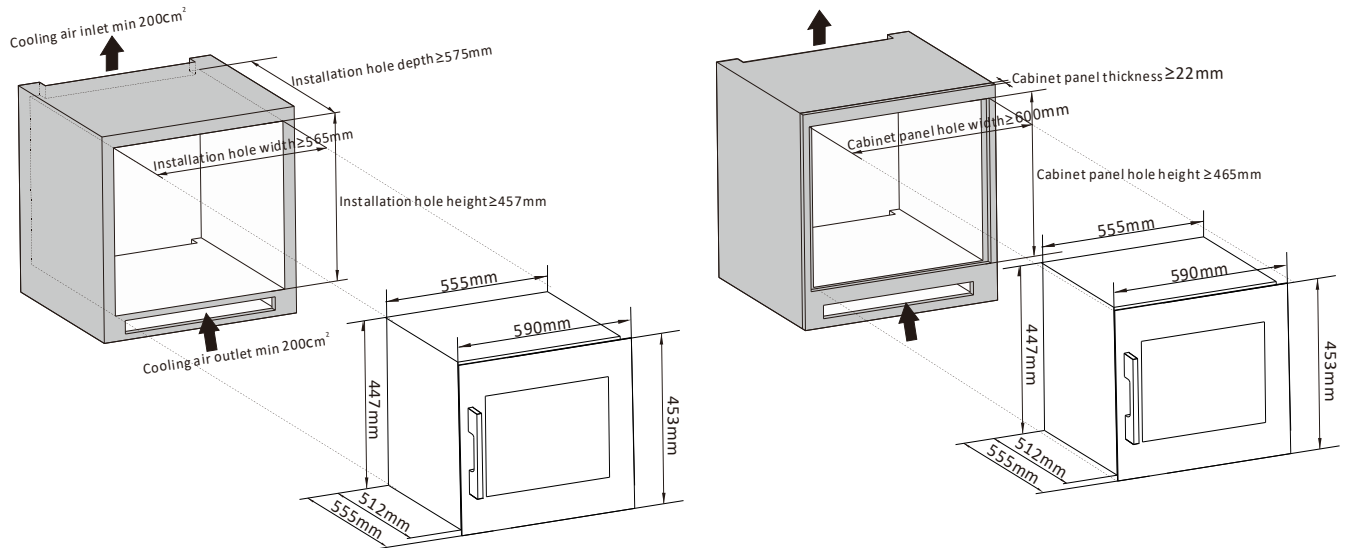

- Ζώνες θερμοκρασίας: Μία θερμοκρασίας
- Τύπος: **Πλήρως Εντοιχιζόμενη εγκατάσταση**
- Συνολική καθαρή χωρητικότητα: **51lt**
- Χωρητικότητα (0,75lt std) : **24 φιάλες (τύπου Bordeaux)**
- Εύρος Θερμοκρασίας: 5-20°C
- Κλάση κλίματος: **SN/ N**
- Ενεργειακή κλάση: **G** (EPREL) Νέα ενεργειακή κατηγορία 2021
- Κατανάλωση ενέργειας ετησίως (kW/h): **118 kWh**
- Επίπεδο θορύβου db(A): **40dB**
- **Μαύρη Γυάλινη Πόρτα, End to End Full Glass Black Door και 2 στρώματα LOW-E τζάμι με φίλτρα για προστασία από UV & Infrared ακτινοβολίες**
- Μακρυά ορθογώνια λαβή πόρτας από μαύρο αλουμίνιο
- **3 Ξύλινα ράφια. Συρόμενα προς τα έξω ράφια**
- **Ηλεκτρονικό σύστημα χειρισμού αφής** (mini touch pad controller) με ενδείξεις οθόνης LED
- Ένδειξη λειτουργίας, θερμοκρασίας
- **Ατμοσφαιρικός φωτισμός παρουσίασης** με Πορτοκαλί LED στο πάνω μέρος
- **Αερόψυκτο σύστημα**
- Ψυκτικό μέσο: **R600a**. Το ψυκτικό υλικό Ισοβουτάνιο είναι ένα φυσικό, άκρως φιλικό προς το περιβάλλον, υλικό.
- Εξωτερικές Διαστάσεις σε cm: Πλάτος 59,5 x Βάθος 55,5 x Ύψος 45,5
- Βάρος 24,5Kg
- **Εγγύηση 2 χρόνια**

Διαστάσεις και άνοιγμα πόρτας

Οδηγίες σωστής εγκατάστασης

Τα μοντέλο XPR 24S είναι **αποκλειστικά για εγκατάσταση πλήρους εντοιχίσης**. Παρακαλούμε να ακολουθήσετε πιστά τις οδηγίες για την σωστή εγκατάσταση και εξαερισμό του συντηρητή. Είναι απαραίτητο να προβλεφθεί αεροδιάδρομος **ύψους 40 mm (τουλάχιστον 200cm²)**. Αυτό μπορεί να επιτευχθεί **με αεροδιάδρομο** σε οποιαδήποτε σημείο κάτω από το συντηρητή, είτε με διάτρηση μπάζα στο κάτω μέρος της στήλης.