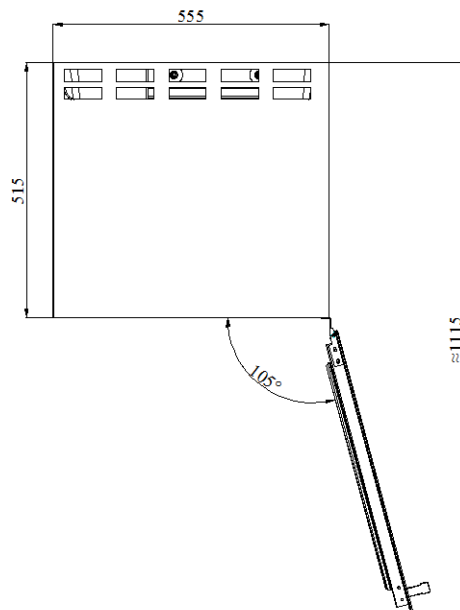

- Ζώνες θερμοκρασίας: Μία θερμοκρασίας
- Τύπος: **Πλήρως Εντοιχιζόμενη εγκατάσταση**
- Συνολική καθαρή χωρητικότητα: **51lt**
- Χωρητικότητα (0,75lt std) : **24 φιάλες (τύπου Bordeaux)**
- Εύρος Θερμοκρασίας: 5-20°C
- Κλάση κλίματος: **SN/ N**
- Ενεργειακή κλάση: **G** (EPREL) Νέα ενεργειακή κατηγορία 2021
- Κατανάλωση ενέργειας ετησίως (kW/h): **118 kWh**
- Επίπεδο θορύβου db(A): **40dB**
- **Μαύρη Γυάλινη Πόρτα, End to End Full Glass Black Door και 2 στρώματα LOW-E τζάμι με φίλτρα για προστασία από UV & Infrared ακτινοβολίες**
- Μακρυά ορθογώνια λαβή πόρτας από μαύρο αλουμίνιο
- **3 Ξύλινα ράφια. Συρόμενα προς τα έξω ράφια**
- **Ηλεκτρονικό σύστημα χειρισμού αφής** (mini touch pad controller) με ενδείξεις οθόνης LED
- Ένδειξη λειτουργίας, θερμοκρασίας
- **Ατμοσφαιρικός φωτισμός παρουσίασης** με Πορτοκαλί LED στο πάνω μέρος
- **Αερόψυκτο σύστημα**
- Ψυκτικό μέσο: **R600a**. Το ψυκτικό υλικό Ισοβουτάνιο είναι ένα φυσικό, άκρως φιλικό προς το περιβάλλον, υλικό.
- Εξωτερικές Διαστάσεις σε cm: Πλάτος 59,5 x Βάθος 55,5 x Ύψος 45,5
- Βάρος 24,5Kg
- **Εγγύηση 2 χρόνια**

Διαστάσεις και άνοιγμα πόρτας

Οδηγίες σωστής εγκατάστασης

Τα μοντέλο XPR 24S είναι **αποκλειστικά για εγκατάσταση πλήρους εντοιχίσης**. Παρακαλούμε να ακολουθήσετε πιστά τις οδηγίες για την σωστή εγκατάσταση και εξαερισμό του συντηρητή. Είναι απαραίτητο να προβλεφθεί αεροδιάδρομος **ύψους 40 mm (τουλάχιστον 200cm²)**. Αυτό μπορεί να επιτευχθεί **με αεροδιάδρομο** σε οποιαδήποτε σημείο κάτω από το συντηρητή, είτε με διάτρηση μπάζα στο κάτω μέρος της στήλης.