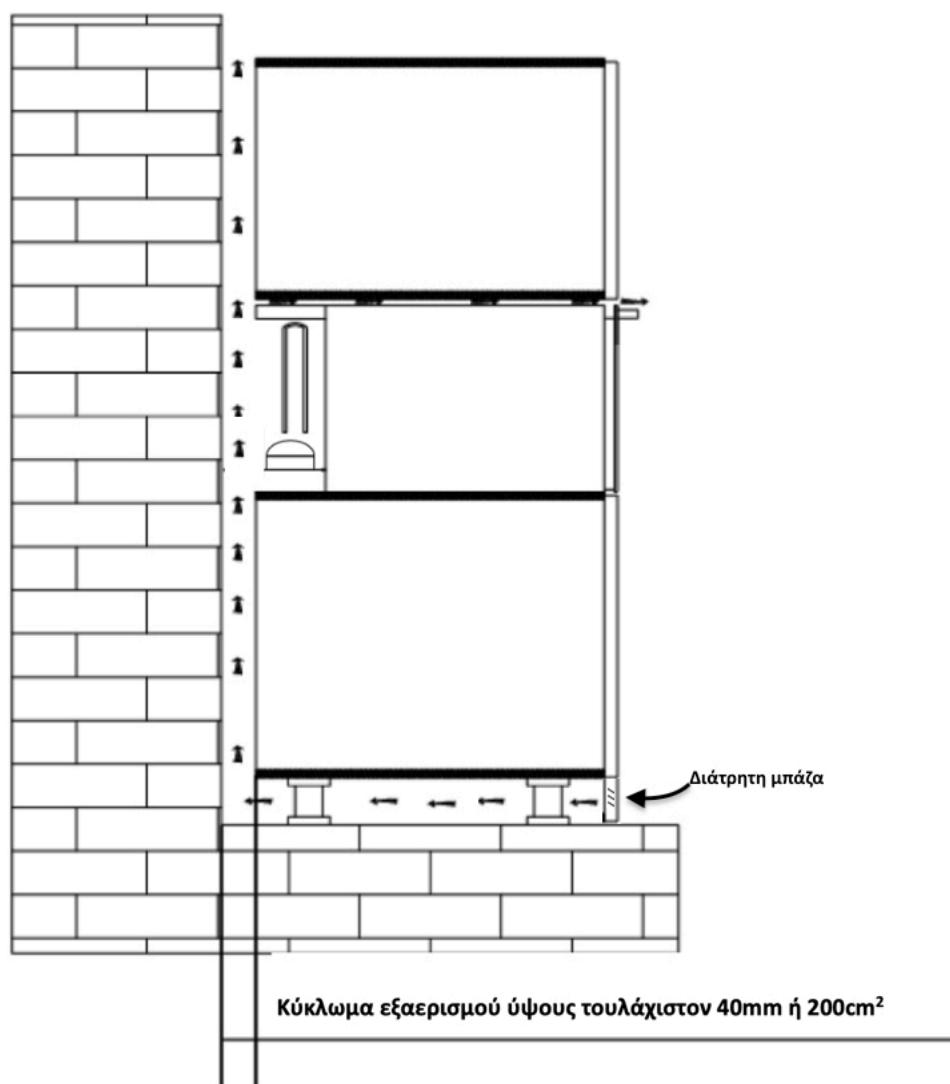

- Ζώνες θερμοκρασίας: Μία θερμοκρασίας
- Τύπος: **Πλήρως Εντοιχιζόμενη εγκατάσταση**
- Συνολική καθαρή χωρητικότητα: **51lt**
- Χωρητικότητα (0,75lt std) : **24 φιάλες (τύπου Bordeaux)**
- Εύρος Θερμοκρασίας: 5-20°C
- Κλάση κλίματος: **SN/ N**
- Ενεργειακή κλάση: **G** (EPREL) Νέα ενεργειακή κατηγορία 2021
- Κατανάλωση ενέργειας ετησίως (kW/h): **118 kWh**
- Επίπεδο θορύβου db(A): **40dB**
- **Μαύρη Γυάλινη Πόρτα, End to End Full Glass Black Door και 2 στρώματα LOW-E τζάμι με φίλτρα για προστασία από UV & Infrared ακτινοβολίες**
- Μακρυά ορθογώνια λαβή πόρτας από μαύρο αλουμίνιο
- **3 Ξύλινα ράφια. Συρόμενα προς τα έξω ράφια**
- **Ηλεκτρονικό σύστημα χειρισμού αφής** (mini touch pad controller) με ενδείξεις οθόνης LED
- Ένδειξη λειτουργίας, θερμοκρασίας
- **Ατμοσφαιρικός φωτισμός παρουσίασης** με Πορτοκαλί LED στο πάνω μέρος
- **Αερόψυκτο σύστημα**
- Ψυκτικό μέσο: **R600a**. Το ψυκτικό υλικό Ισοβουτάνιο είναι ένα φυσικό, άκρως φιλικό προς το περιβάλλον, υλικό.
- Εξωτερικές Διαστάσεις σε cm: Πλάτος 59,5 x Βάθος 55,5 x Ύψος 45,5
- Βάρος 24,5Kg
- **Εγγύηση 2 χρόνια**

Διαστάσεις και άνοιγμα πόρτας

Οδηγίες σωστής εγκατάστασης

Τα μοντέλο XPR 24S είναι **αποκλειστικά για εγκατάσταση πλήρους εντοιχίσης**. Παρακαλούμε να ακολουθήσετε πιστά τις οδηγίες για την σωστή εγκατάσταση και εξαερισμό του συντηρητή. Είναι απαραίτητο να προβλεφθεί αεροδιάδρομος **ύψους 40 mm (τουλάχιστον 200cm²)**. Αυτό μπορεί να επιτευχθεί **με αεροδιάδρομο** σε οποιαδήποτε σημείο κάτω από το συντηρητή, είτε με διάτρηση μπάζα στο κάτω μέρος της στήλης.