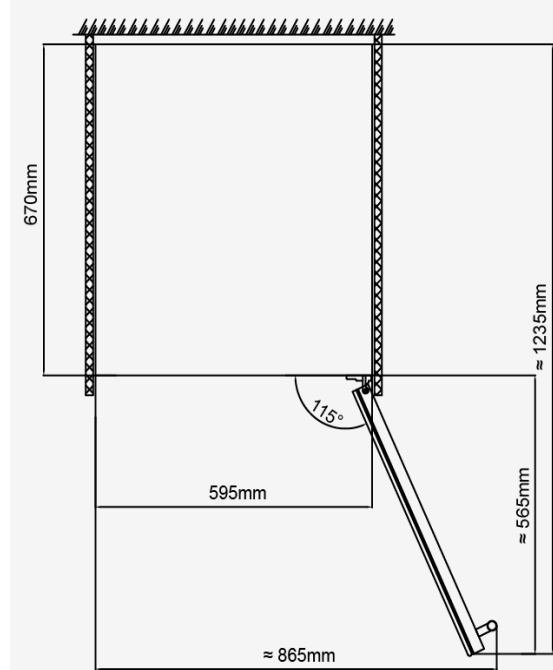

- Ζώνες θερμοκρασίας: **Δύο ζώνες θερμοκρασίας**
- Τύπος: **Εντοιχιζόμενο / Ελεύθερη εγκατάσταση**
- Συνολική καθαρή χωρητικότητα: **379lt**
- Χωρητικότητα (0,75lt std) με ξύλινα τηλεσκοπικά ράφια: **154 φιάλες (τύπου Bordeaux)**
- Εύρος Θερμοκρασίας: **5-12°C** για την κάτω ζώνη και **12-20°C** για την πάνω ζώνη
- Κλάση κλίματος: **SN/ N/ ST**
- Ενεργειακή κλάση: **B**
- Κατανάλωση ενέργειας ετησίως (kW/h): **211 kWh**
- Επίπεδο θορύβου db(A): **46dB**
- **Πόρτα από ανοξείδωτο ατσάλι (χωρίς ενώσεις με μεγάλο προφίλ) και τριπλό τζάμι με φίλτρο UV**
- Μακρὰ κυλινδρική λαβή πόρτας από ανοξείδωτο ατσάλι
- **13 Ξύλινα τηλεσκοπικά ράφια. (8 ράφια για μπουκάλια τύπου Bordeaux και 5 ράφια για μπουκάλια τύπου Βουργουνδίας) Πλήρως συρόμενα προς τα έξω ράφια με τηλεσκοπικές ράγες**
- **Ηλεκτρονικό σύστημα χειρισμού αφής (touch pad controller) με ενδείξεις οθόνης LED**
- Ένδειξη λειτουργίας, θερμοκρασίας
- **Ατμοσφαιρικός φωτισμός παρουσίασης με λευκά LED στο πάνω μέρος και με φώτα LED σε κάθε ράφι ξεχωριστά και από τις δύο πλευρές για μοναδικό αποτέλεσμα**
- **Λειτουργία Auto Light**
- **Εισαγωγή φρέσκου αέρα μέσω 2 φίλτρων ενεργού άνθρακα**
- **Αερόψυκτο σύστημα**
- **Κάτω γρίλιες εξαερισμού από ανοξείδωτο ατσάλι με χαραγμένο τραπεζοειδή σχέδιο**
- Ψυκτικό μέσο: **R600a**. Το ψυκτικό υλικό Ισοβουτάνιο είναι ένα φυσικό, άκρως φιλικό προς το περιβάλλον, υλικό.
- Σύστημα συντήρησης: **Συμπιεστής**
- Ρυθμιζόμενα πόδια
- Εξωτερικές Διαστάσεις σε cm: Πλάτος 59,5 x Βάθος 71.0 x Ύψος 172
- Διαστάσεις συσκευασίας σε cm: Πλάτος 64,5x Βάθος 77,7 x Ύψος 1,87
- Καθαρό βάρος: 94 Κιλά (Μικτό/Συσκευασία: 99 Κιλά)
- **Εγγύηση 2 χρόνια**

## Διαστάσεις και άνοιγμα πόρτας