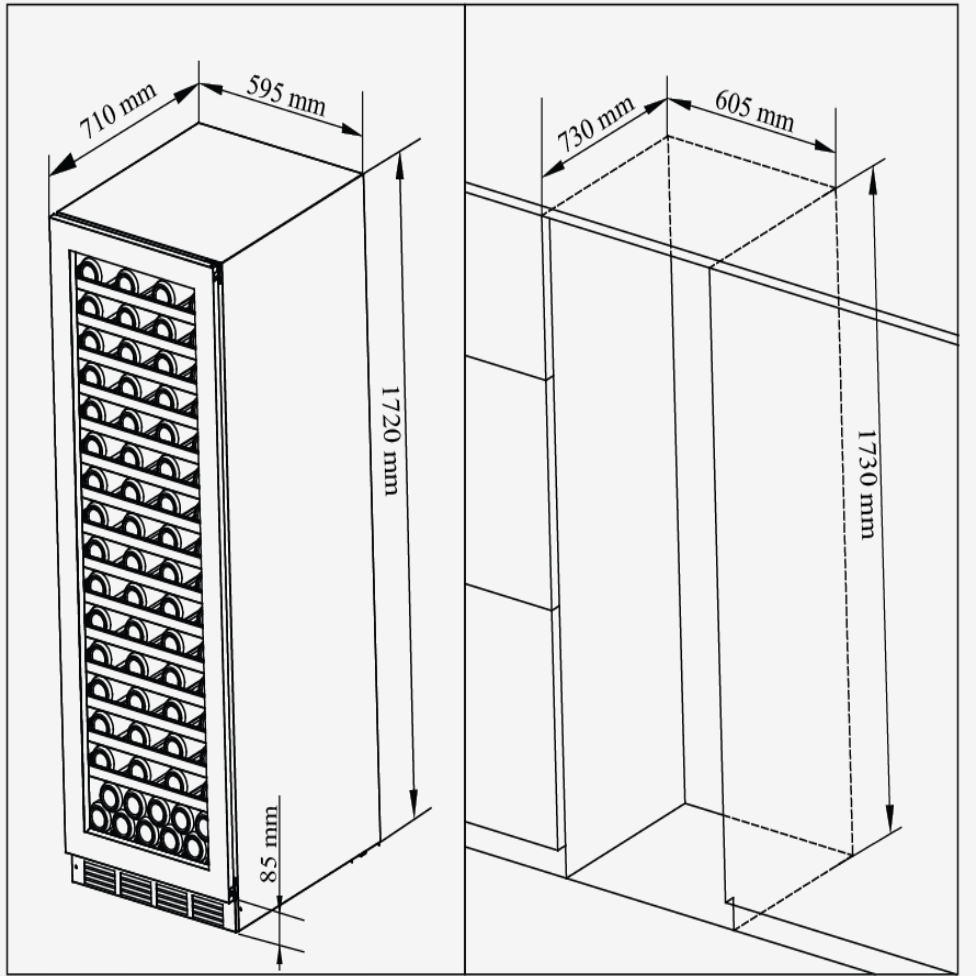

- Ζώνες θερμοκρασίας: **Δύο ζώνες θερμοκρασίας**
- Τύπος: **Εντοιχιζόμενο / Ελεύθερη εγκατάσταση**
- Συνολική καθαρή χωρητικότητα: **379lt**
- Χωρητικότητα (0,75lt std) με ξύλινα τηλεσκοπικά ράφια: **154 φιάλες (τύπου Bordeaux)**
- Εύρος Θερμοκρασίας: **5-12°C** για την κάτω ζώνη και **12-20°C** για την πάνω ζώνη
- Κλάση κλίματος: **SN/ N/ ST**
- Ενεργειακή κλάση: **B**
- Κατανάλωση ενέργειας ετησίως (kW/h): **211 kWh**
- Επίπεδο θορύβου db(A): **46dB**
- **Πόρτα από ανοξείδωτο ατσάλι (χωρίς ενώσεις με μεγάλο προφίλ) και τριπλό τζάμι με φίλτρο UV**
- Μακρὰ κυλινδρική λαβή πόρτας από ανοξείδωτο ατσάλι
- **13 Ξύλινα τηλεσκοπικά ράφια. (8 ράφια για μπουκάλια τύπου Bordeaux και 5 ράφια για μπουκάλια τύπου Βουργουνδίας) Πλήρως συρόμενα προς τα έξω ράφια με τηλεσκοπικές ράγες**
- **Ηλεκτρονικό σύστημα χειρισμού αφής (touch pad controller) με ενδείξεις οθόνης LED**
- Ένδειξη λειτουργίας, θερμοκρασίας
- **Ατμοσφαιρικός φωτισμός παρουσίασης με λευκά LED στο πάνω μέρος και με φώτα LED σε κάθε ράφι ξεχωριστά και από τις δύο πλευρές για μοναδικό αποτέλεσμα**
- **Λειτουργία Auto Light**
- **Εισαγωγή φρέσκου αέρα μέσω 2 φίλτρων ενεργού άνθρακα**
- **Αερόψυκτο σύστημα**
- **Κάτω γρίλιες εξαερισμού από ανοξείδωτο ατσάλι με χαραγμένο τραπεζοειδή σχέδιο**
- Ψυκτικό μέσο: **R600a**. Το ψυκτικό υλικό Ισοβουτάνιο είναι ένα φυσικό, άκρως φιλικό προς το περιβάλλον, υλικό.
- Σύστημα συντήρησης: **Συμπιεστής**
- Ρυθμιζόμενα πόδια
- Εξωτερικές Διαστάσεις σε cm: Πλάτος 59,5 x Βάθος 71.0 x Ύψος 172
- Διαστάσεις συσκευασίας σε cm: Πλάτος 64,5x Βάθος 77,7 x Ύψος 1,87
- Καθαρό βάρος: 94 Κιλά (Μικτό/Συσκευασία: 99 Κιλά)
- **Εγγύηση 2 χρόνια**

## Διαστάσεις και άνοιγμα πόρτας