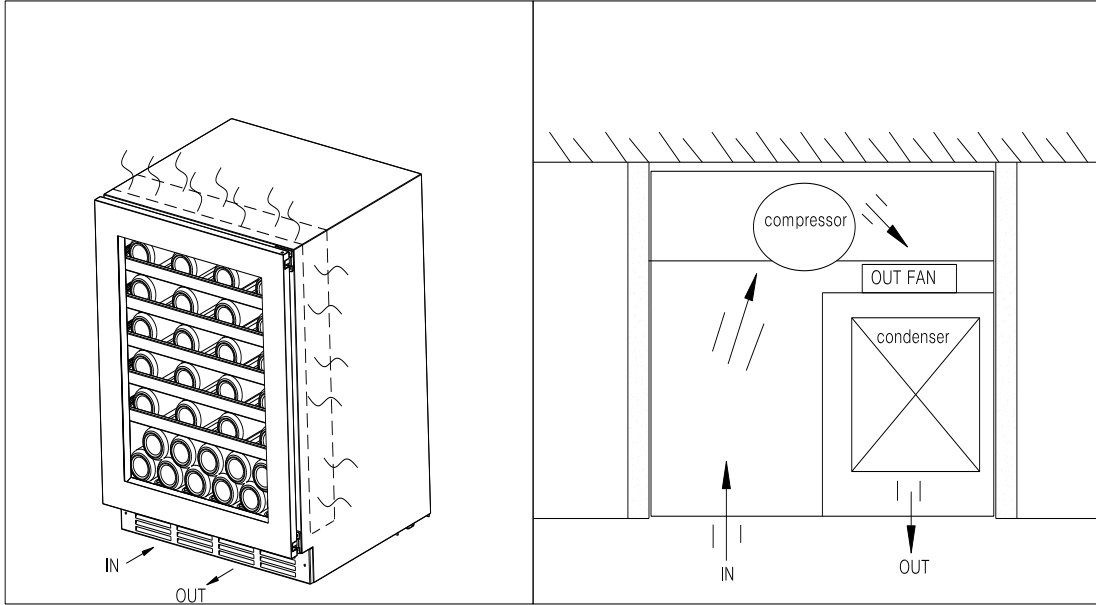

ENERG Y IJA
енергия · ενεργεια IE IA

Masterzen XPR W180D

A+++
A++
A+
A
B
C
D
E
F
G

B

ENERGIA · ЕНЕРГИЯ · ΕΝΕΡΓΕΙΑ
ENERGIJA · ENERGY · ENERGIE
ENERGI

211
kWh/annum

x **154**

46 dB

2010/1060