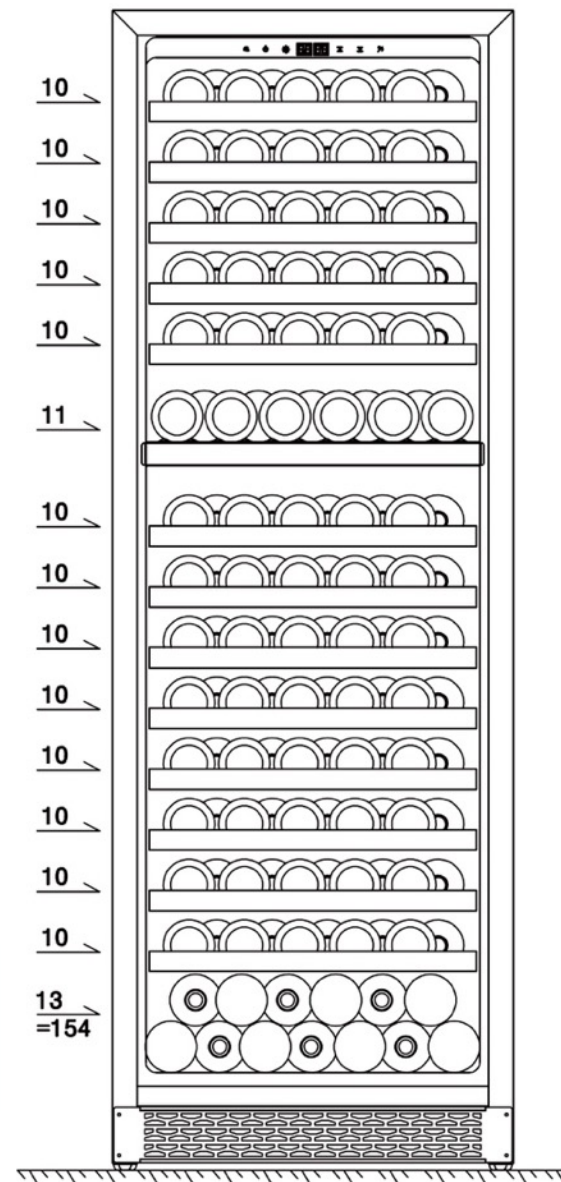

- Ζώνες θερμοκρασίας: **Δύο ζώνες θερμοκρασίας**
- Τύπος: **Εντοιχιζόμενο / Ελεύθερη εγκατάσταση**
- Συνολική καθαρή χωρητικότητα: **379lt**
- Χωρητικότητα (0,75lt std) με ξύλινα τηλεσκοπικά ράφια: **154 φιάλες (τύπου Bordeaux)**
- Εύρος Θερμοκρασίας: **5-12°C** για την κάτω ζώνη και **12-20°C** για την πάνω ζώνη
- Κλάση κλίματος: **SN/ N/ ST**
- Ενεργειακή κλάση: **B**
- Κατανάλωση ενέργειας ετησίως (kW/h): **211 kWh**
- Επίπεδο θορύβου db(A): **46dB**
- **Πόρτα από ανοξείδωτο ατσάλι (χωρίς ενώσεις με μεγάλο προφίλ) και τριπλό τζάμι με φίλτρο UV**
- Μακρὰ κυλινδρική λαβή πόρτας από ανοξείδωτο ατσάλι
- **13 Ξύλινα τηλεσκοπικά ράφια. (8 ράφια για μπουκάλια τύπου Bordeaux και 5 ράφια για μπουκάλια τύπου Βουργουνδίας) Πλήρως συρόμενα προς τα έξω ράφια με τηλεσκοπικές ράγες**
- **Ηλεκτρονικό σύστημα χειρισμού αφής (touch pad controller) με ενδείξεις οθόνης LED**
- Ένδειξη λειτουργίας, θερμοκρασίας
- **Ατμοσφαιρικός φωτισμός παρουσίασης με λευκά LED στο πάνω μέρος και με φώτα LED σε κάθε ράφι ξεχωριστά και από τις δύο πλευρές για μοναδικό αποτέλεσμα**
- **Λειτουργία Auto Light**
- **Εισαγωγή φρέσκου αέρα μέσω 2 φίλτρων ενεργού άνθρακα**
- **Αερόψυκτο σύστημα**
- **Κάτω γρίλιες εξαερισμού από ανοξείδωτο ατσάλι με χαραγμένο τραπεζοειδή σχέδιο**
- Ψυκτικό μέσο: **R600a**. Το ψυκτικό υλικό Ισοβουτάνιο είναι ένα φυσικό, άκρως φιλικό προς το περιβάλλον, υλικό.
- Σύστημα συντήρησης: **Συμπιεστής**
- Ρυθμιζόμενα πόδια
- Εξωτερικές Διαστάσεις σε cm: Πλάτος 59,5 x Βάθος 71.0 x Ύψος 172
- Διαστάσεις συσκευασίας σε cm: Πλάτος 64,5x Βάθος 77,7 x Ύψος 1,87
- Καθαρό βάρος: 94 Κιλά (Μικτό/Συσκευασία: 99 Κιλά)
- **Εγγύηση 2 χρόνια**

## Διαστάσεις και άνοιγμα πόρτας